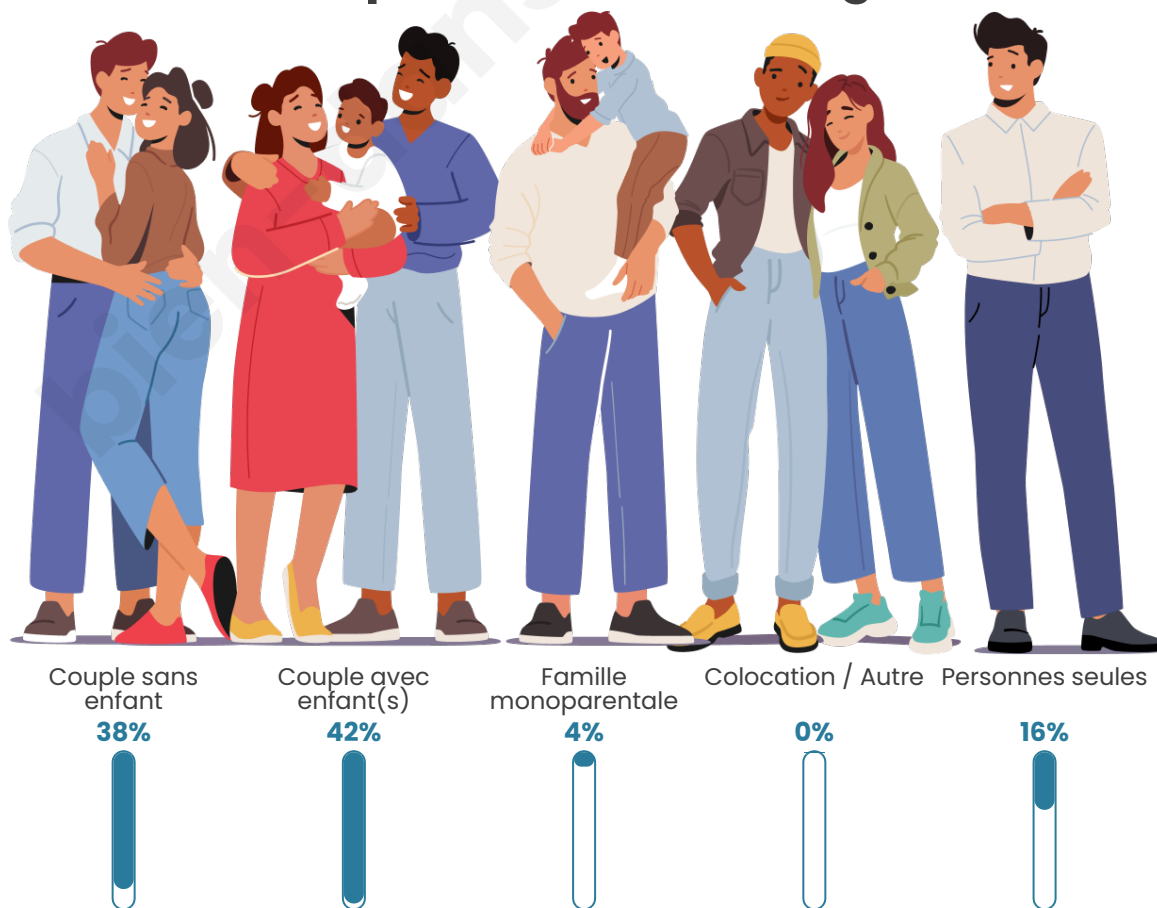

Tranche d'âge

Activité professionnelle

Niveau de diplôme

Composition des ménages

Profils électoraux

Premier tour

	Emmanuel MACRON	34.24 %
	Jean-Luc MÉLENCHON	23.05 %
	Marine LE PEN	13.41 %
	Éric ZEMMOUR	7.03 %
	Valérie PÉCRESE	5.99 %
	Yannick JADOT	5.86 %
	Fabien ROUSSEL	2.86 %
	Jean LASSALLE	2.73 %
	Nicolas DUPONT-AIGNAN	2.34 %
	Anne HIDALGO	1.43 %
	Philippe POUTOU	0.91 %
	Nathalie ARTHAUD	0.13 %