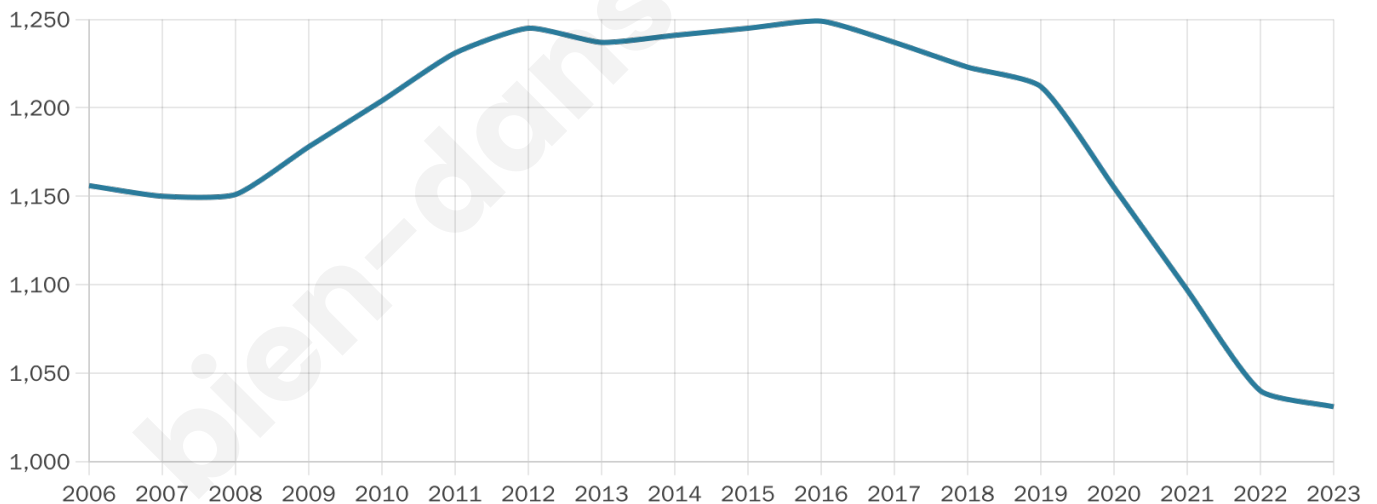

Version web

Ville de Villiers-le-Bâcle

Présenté par

Sommaire

Situation géographique	3
Statistiques sur la population	4
Evolution du nombre d'habitants	4
Tranche d'âge	5
0-14 ans	5
15-29 ans	5
30-44 ans	5
45-59 ans	5
60-74 ans	5
75-89 ans	5
90 ans et +	5
Activité professionnelle	5
Agriculteurs	5
Artisans, Commerçants	5
Cadres et sup.	5
Professions intermédiaires	5
Employé	5
Ouvrier	5
Retraité	5
Autres	5
Niveau de diplôme	6
Sans diplôme ou CEP	6
Brevet, BEPC, DNB	6
CAP-BEP ou équivalent	6
BAC ou équivalent	6
BAC+2	6
BAC+3 ou +4	6
BAC+5 ou plus	6
Composition des ménages	6
Couple sans enfant	6
Couple avec enfant(s)	6
Famille monoparentale	6
Colocation / Autre	6
Personnes seules	6
Profils électoraux	7
Premier tour	7
Sécurité	8
Evolution du nombre d'infractions	8
Pour comparer	9
Services à la population	10
Commerce	10
Éducation	10
Villes autour de Villiers-le-Bâcle	11

1 031

Age moyen

41 ans

Pop active

53.5%

Taux chômage

3.5%

Pop densité

172 h/km²

Revenu moyen

34 170 €/an

Evolution du nombre d'habitants

Sources : Institut national de la statistique et des études économiques (insee) selon Les dernières parutions officielles de 2024 portant sur les années 2020, 2021 et 2022.