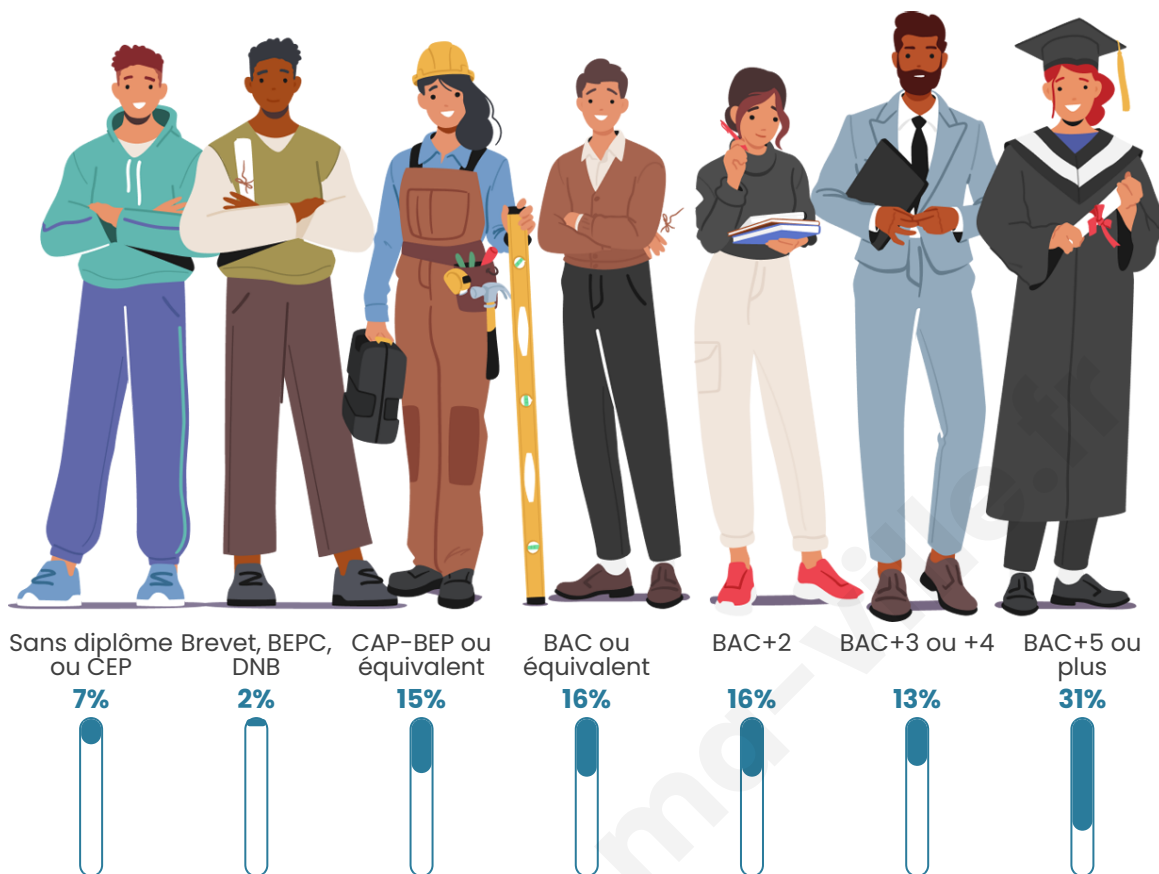

Tranche d'âge

Activité professionnelle

Niveau de diplôme

Composition des ménages

Profils électoraux

Premier tour

	Emmanuel MACRON	34.24 %
	Jean-Luc MÉLENCHON	23.05 %
	Marine LE PEN	13.41 %
	Éric ZEMMOUR	7.03 %
	Valérie PÉCRESE	5.99 %
	Yannick JADOT	5.86 %
	Fabien ROUSSEL	2.86 %
	Jean LASSALLE	2.73 %
	Nicolas DUPONT-AIGNAN	2.34 %
	Anne HIDALGO	1.43 %
	Philippe POUTOU	0.91 %
	Nathalie ARTHAUD	0.13 %