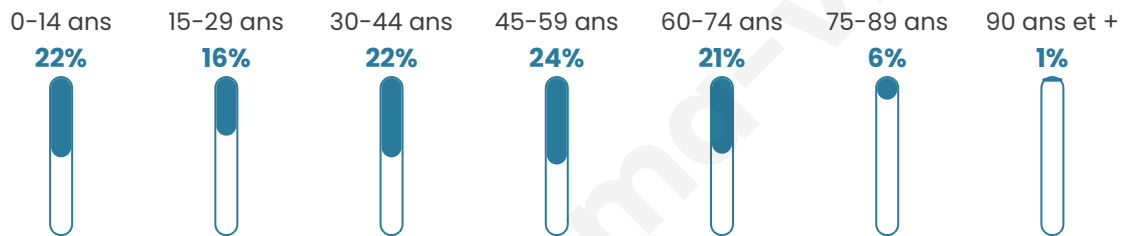

1 031

Age moyen

41 ans

Pop active

53.5%

Taux chômage

3.5%

Pop densité

172 h/km²

Revenu moyen

34 170 €/an

Evolution du nombre d'habitants

Sources : Institut national de la statistique et des études économiques (insee) selon Les dernières parutions officielles de 2024 portant sur les années 2020, 2021 et 2022.

Tranche d'âge

Activité professionnelle

Niveau de diplôme

Composition des ménages

Profils électoraux

Premier tour

	Emmanuel MACRON	34.24 %
	Jean-Luc MÉLENCHON	23.05 %
	Marine LE PEN	13.41 %
	Éric ZEMMOUR	7.03 %
	Valérie PÉCRESE	5.99 %
	Yannick JADOT	5.86 %
	Fabien ROUSSEL	2.86 %
	Jean LASSALLE	2.73 %
	Nicolas DUPONT-AIGNAN	2.34 %
	Anne HIDALGO	1.43 %
	Philippe POUTOU	0.91 %
	Nathalie ARTHAUD	0.13 %

918 inscrits

Participation : 85.73%
Votes blancs : 2.03%
Votes nuls : 0.38%

Second tour

	Emmanuel MACRON	72,84 %
	Marine LE PEN	27,16 %

918 inscrits

Participation : 83.33%
Votes blancs : 5.62%
Votes nuls : 1.96%