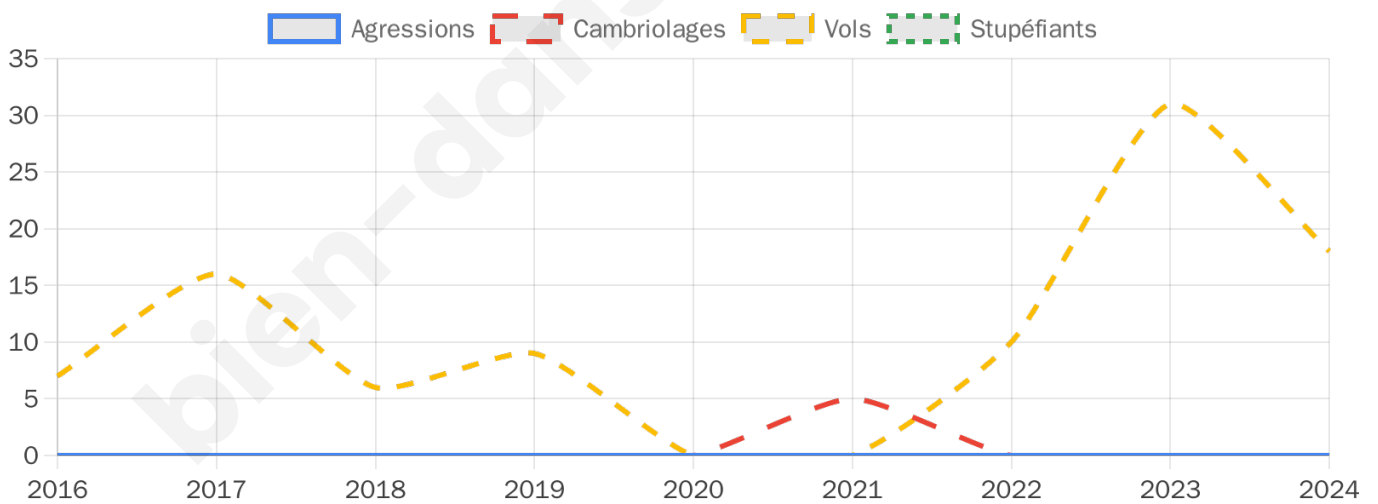

918 inscrits

Participation : 85.73%
Votes blancs : 2.03%
Votes nuls : 0.38%

Second tour

	Emmanuel MACRON	72,84 %
	Marine LE PEN	27,16 %

918 inscrits

Participation : 83.33%
Votes blancs : 5.62%
Votes nuls : 1.96%

0

Evolution du nombre d'infractions

Pour comparer

(en proportion du nombre d'habitants)

Sources : Bases statistiques communale, départementale et régionale de la délinquance enregistrée par la police et la gendarmerie nationales selon les dernières parutions officielles de 2025 portant sur l'année 2024 ([data.gouv](https://data.gouv.fr)).