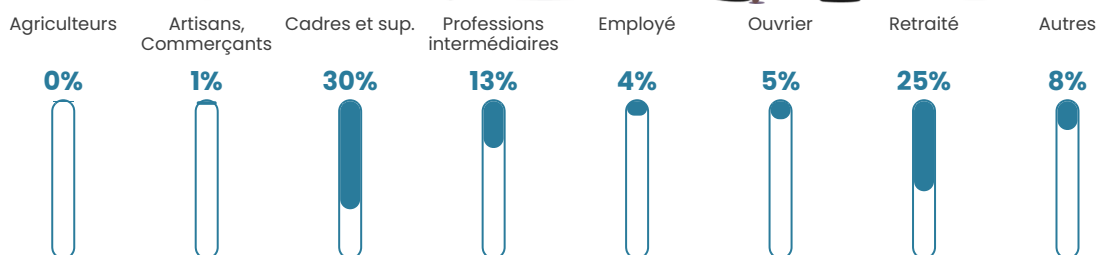

172 h/km²

Revenu moyen

34 170 €/an

Evolution du nombre d'habitants

Sources : Institut national de la statistique et des études économiques (insee) selon Les dernières parutions officielles de 2024 portant sur les années 2020, 2021 et 2022.

Tranche d'âge

Activité professionnelle

Niveau de diplôme

Composition des ménages

Profils électoraux

Premier tour

	Emmanuel MACRON	34.24 %
	Jean-Luc MÉLENCHON	23.05 %
	Marine LE PEN	13.41 %
	Éric ZEMMOUR	7.03 %
	Valérie PÉCRESE	5.99 %
	Yannick JADOT	5.86 %
	Fabien ROUSSEL	2.86 %
	Jean LASSALLE	2.73 %
	Nicolas DUPONT-AIGNAN	2.34 %
	Anne HIDALGO	1.43 %
	Philippe POUTOU	0.91 %
	Nathalie ARTHAUD	0.13 %