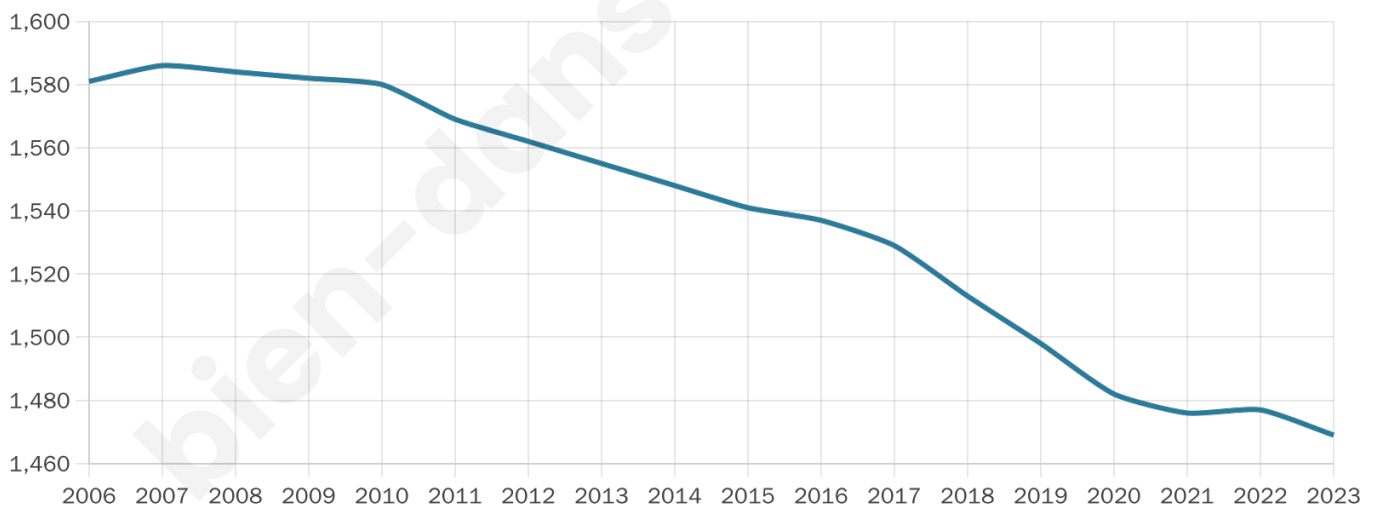

Version web

Ville de Villiers-en-Lieu

Présenté par

BIEN dans
ma **VILLE** 

Sommaire

Situation géographique	3
Statistiques sur la population	4
Evolution du nombre d'habitants	4
Tranche d'âge	5
0-14 ans	5
15-29 ans	5
30-44 ans	5
45-59 ans	5
60-74 ans	5
75-89 ans	5
90 ans et +	5
Activité professionnelle	5
Agriculteurs	5
Artisans, Commerçants	5
Cadres et sup.	5
Professions intermédiaires	5
Employé	5
Ouvrier	5
Retraité	5
Autres	5
Niveau de diplôme	6
Sans diplôme ou CEP	6
Brevet, BEPC, DNB	6
CAP-BEP ou équivalent	6
BAC ou équivalent	6
BAC+2	6
BAC+3 ou +4	6
BAC+5 ou plus	6
Composition des ménages	6
Couple sans enfant	6
Couple avec enfant(s)	6
Famille monoparentale	6
Colocation / Autre	6
Personnes seules	6
Profils électoraux	7
Premier tour	7
Sécurité	8
Evolution du nombre d'infractions	8
Pour comparer	9
Services à la population	10
Commerce	10
Éducation	10
Villes autour de Villiers-en-Lieu	11

Age moyen

45 ans

Pop active

42.3%

Taux chômage

5.3%

Pop densité

122 h/km²

Revenu moyen

22 020 €/an

Evolution du nombre d'habitants

Sources : Institut national de la statistique et des études économiques (insee) selon Les dernières parutions officielles de 2024 portant sur les années 2020, 2021 et 2022.