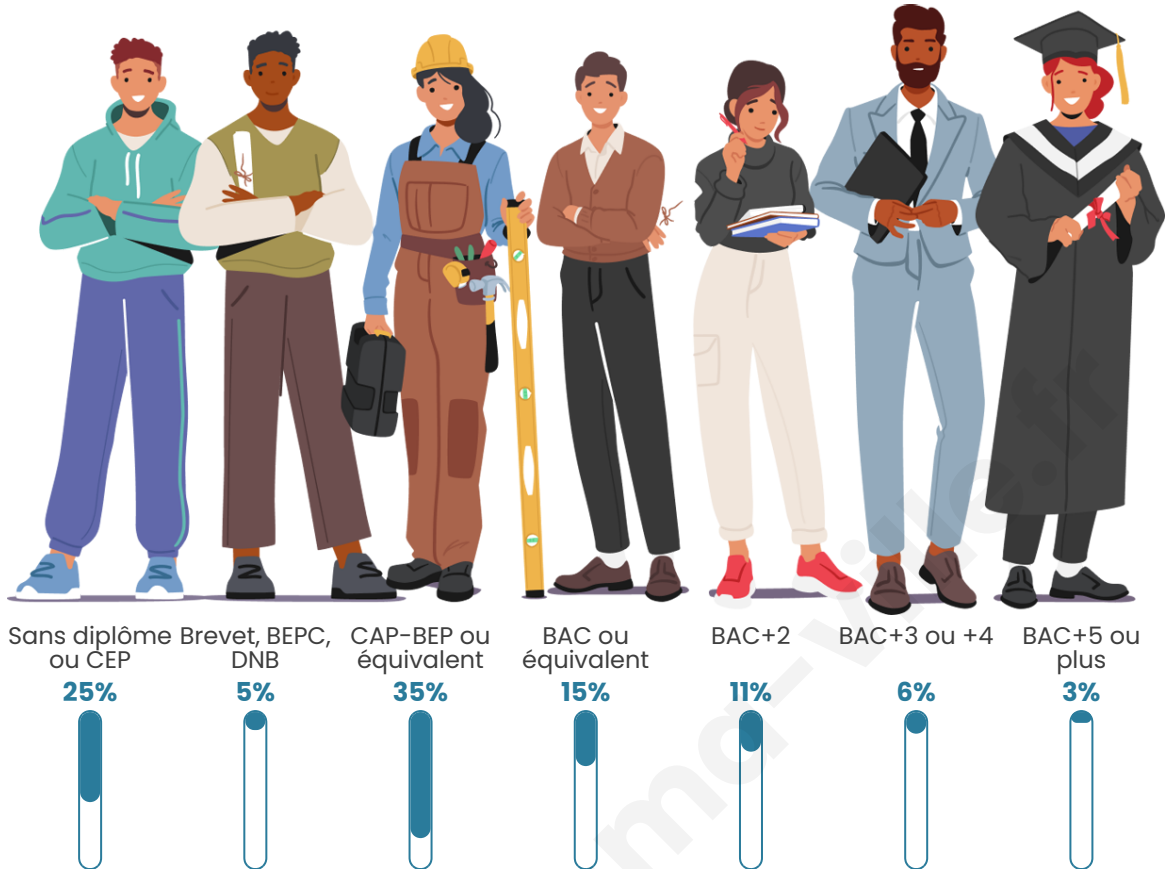

Age moyen

45 ans

Pop active

42.3%

Taux chômage

5.3%

Pop densité

122 h/km²

Tranche d'âge

Activité professionnelle

Niveau de diplôme

Composition des ménages

Profils électoraux

Premier tour

	Marine LE PEN	45.90 %
	Emmanuel MACRON	25.74 %
	Jean-Luc MÉLENCHON	9.11 %
	Éric ZEMMOUR	6.95 %
	Yannick JADOT	2.96 %
	Valérie PÉCRESE	2.39 %
	Jean LASSALLE	1.94 %
	Nicolas DUPONT-AIGNAN	1.94 %
	Fabien ROUSSEL	1.14 %
	Anne HIDALGO	0.91 %
	Philippe POUTOU	0.57 %
	Nathalie ARTHAUD	0.46 %