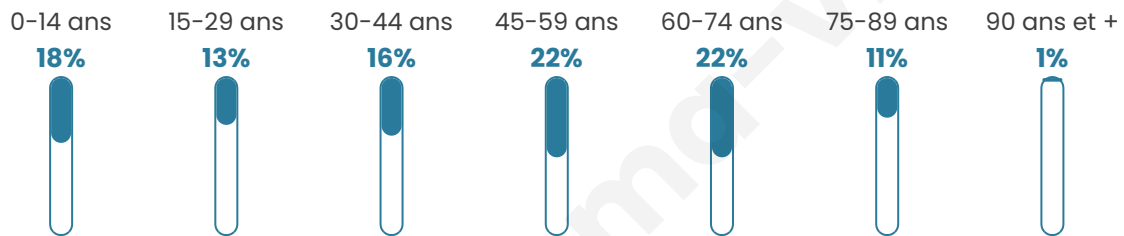

Age moyen

45 ans

Pop active

42.3%

Taux chômage

5.3%

Pop densité

122 h/km²

Revenu moyen

22 020 €/an

Evolution du nombre d'habitants

Sources : Institut national de la statistique et des études économiques (insee) selon Les dernières parutions officielles de 2024 portant sur les années 2020, 2021 et 2022.

Tranche d'âge

Activité professionnelle

Niveau de diplôme

Composition des ménages

Profils électoraux

Premier tour

	Marine LE PEN	45.90 %
	Emmanuel MACRON	25.74 %
	Jean-Luc MÉLENCHON	9.11 %
	Éric ZEMMOUR	6.95 %
	Yannick JADOT	2.96 %
	Valérie PÉCRESE	2.39 %
	Jean LASSALLE	1.94 %
	Nicolas DUPONT-AIGNAN	1.94 %
	Fabien ROUSSEL	1.14 %
	Anne HIDALGO	0.91 %
	Philippe POUTOU	0.57 %
	Nathalie ARTHAUD	0.46 %

1171 inscrits

Participation : 76.86%

Votes blancs : 0.00%

Votes nuls : 2.44%

Second tour

	Emmanuel MACRON	37,4 %
	Marine LE PEN	62,6 %

1170 inscrits

Participation : 79.91%