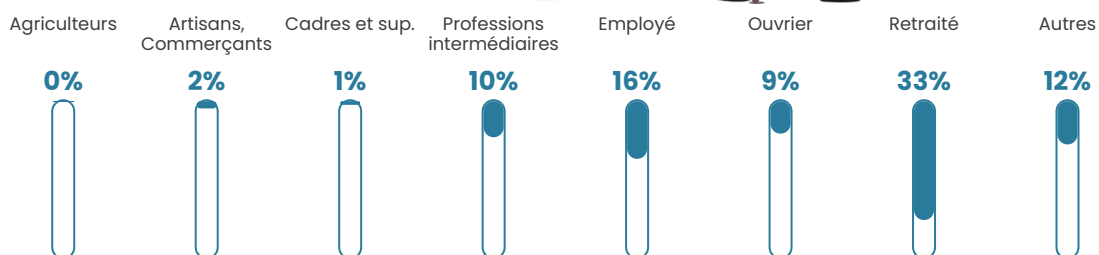

Revenu moyen

22 020 €/an

Evolution du nombre d'habitants

Sources : Institut national de la statistique et des études économiques (insee) selon Les dernières parutions officielles de 2024 portant sur les années 2020, 2021 et 2022.

Tranche d'âge

Activité professionnelle

Niveau de diplôme

Composition des ménages

Profils électoraux

Premier tour

	Marine LE PEN	45.90 %
	Emmanuel MACRON	25.74 %
	Jean-Luc MÉLENCHON	9.11 %
	Éric ZEMMOUR	6.95 %
	Yannick JADOT	2.96 %
	Valérie PÉCRESE	2.39 %
	Jean LASSALLE	1.94 %
	Nicolas DUPONT-AIGNAN	1.94 %
	Fabien ROUSSEL	1.14 %
	Anne HIDALGO	0.91 %
	Philippe POUTOU	0.57 %
	Nathalie ARTHAUD	0.46 %