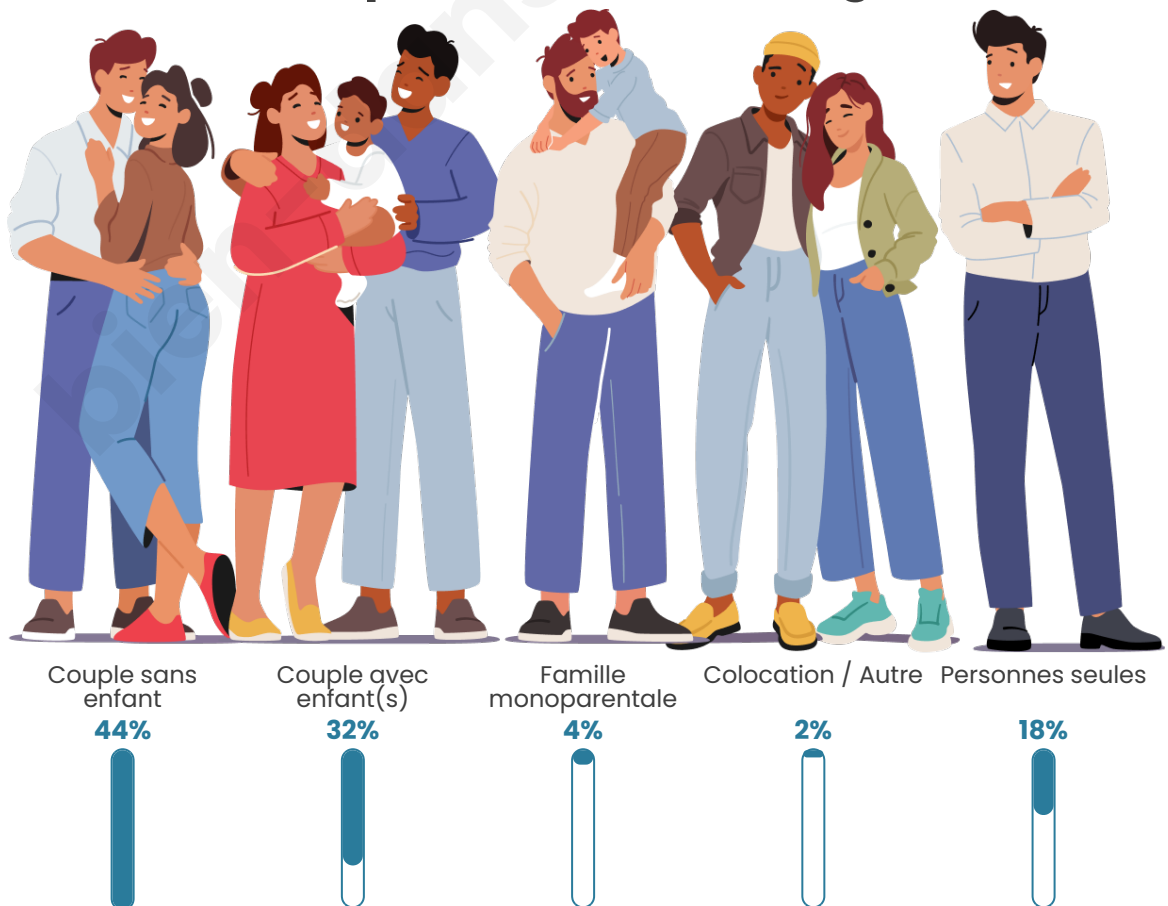

Tranche d'âge

Activité professionnelle

Niveau de diplôme

Composition des ménages

Profils électoraux

Premier tour

	Marine LE PEN	45.90 %
	Emmanuel MACRON	25.74 %
	Jean-Luc MÉLENCHON	9.11 %
	Éric ZEMMOUR	6.95 %
	Yannick JADOT	2.96 %
	Valérie PÉCRESE	2.39 %
	Jean LASSALLE	1.94 %
	Nicolas DUPONT-AIGNAN	1.94 %
	Fabien ROUSSEL	1.14 %
	Anne HIDALGO	0.91 %
	Philippe POUTOU	0.57 %
	Nathalie ARTHAUD	0.46 %