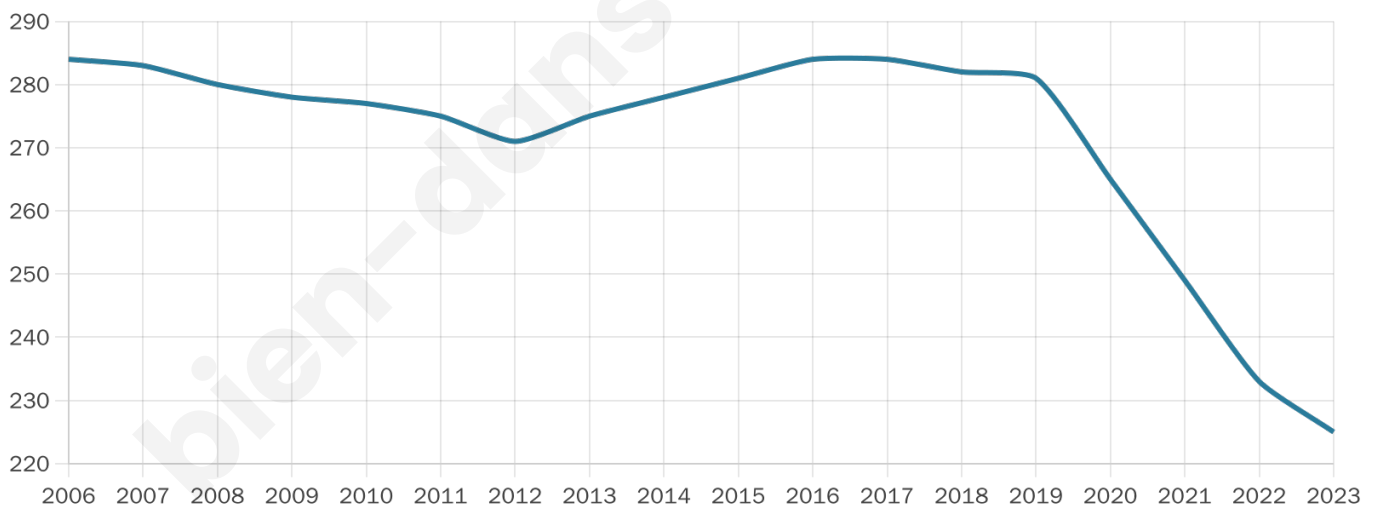

41 ans

Pop active

56%

Taux chômage

1.8%

Pop densité

56 h/km²

Revenu moyen

25 060 €/an

Evolution du nombre d'habitants

Sources : Institut national de la statistique et des études économiques (insee) selon Les dernières parutions officielles de 2024 portant sur les années 2020, 2021 et 2022.