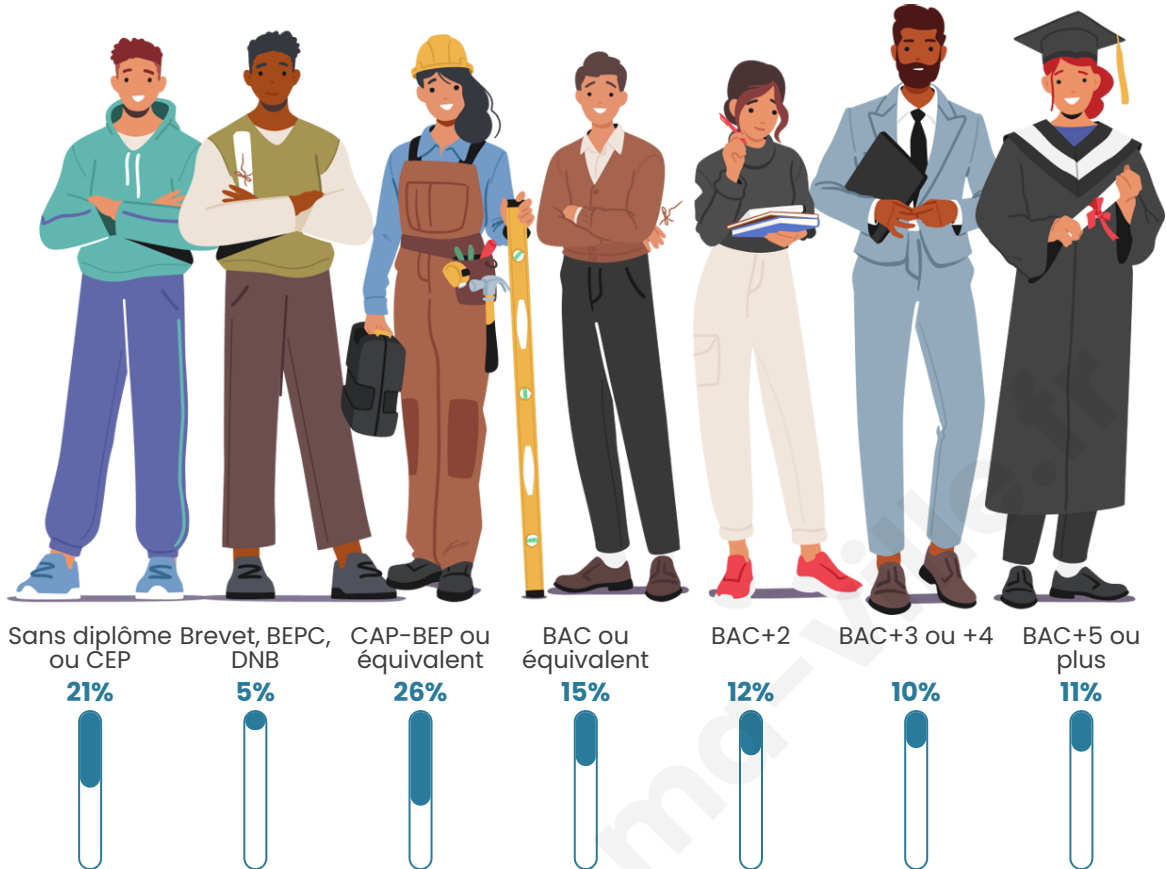

Tranche d'âge

Activité professionnelle

Niveau de diplôme

Composition des ménages

Profils électoraux

Premier tour

| | | |
|---|---------------------------|---------|
|  | Emmanuel MACRON | 33.33 % |
|  | Marine LE PEN | 30.13 % |
|  | Éric ZEMMOUR | 8.97 % |
|  | Jean-Luc MÉLENCHON | 8.97 % |
|  | Jean LASSALLE | 7.05 % |
|  | Valérie PÉCRESSÉ | 3.85 % |
|  | Fabien ROUSSEL | 1.92 % |
|  | Anne HIDALGO | 1.92 % |
|  | Yannick JADOT | 1.92 % |
|  | Nicolas DUPONT- AIGNAN | 1.28 % |
|  | Philippe POUTOU | 0.64 % |
|  | Nathalie ARTHAUD | 0.00 % |