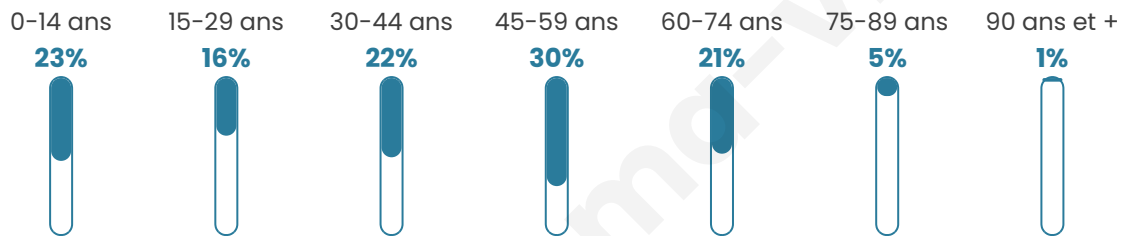

Situation géographique

i Informations clés

- **Région** : Normandie
- **Département** : Eure
- **Code postal** : 27110
- **Superficie** : 4 km²

Statistiques sur la population

Nombre d'habitants

225

Age moyen

41 ans

Pop active

56%

Taux chômage

1.8%

Pop densité

56 h/km²

Revenu moyen

25 060 €/an

Evolution du nombre d'habitants

Sources : Institut national de la statistique et des études économiques (insee) selon Les dernières parutions officielles de 2024 portant sur les années 2020, 2021 et 2022.

Tranche d'âge

Activité professionnelle

Niveau de diplôme

Composition des ménages

Profils électoraux

Premier tour

| | | |
|---|---------------------------|---------|
|  | Emmanuel MACRON | 33.33 % |
|  | Marine LE PEN | 30.13 % |
|  | Éric ZEMMOUR | 8.97 % |
|  | Jean-Luc MÉLENCHON | 8.97 % |
|  | Jean LASSALLE | 7.05 % |
|  | Valérie PÉCRESSÉ | 3.85 % |
|  | Fabien ROUSSEL | 1.92 % |
|  | Anne HIDALGO | 1.92 % |
|  | Yannick JADOT | 1.92 % |
|  | Nicolas DUPONT- AIGNAN | 1.28 % |
|  | Philippe POUTOU | 0.64 % |
|  | Nathalie ARTHAUD | 0.00 % |