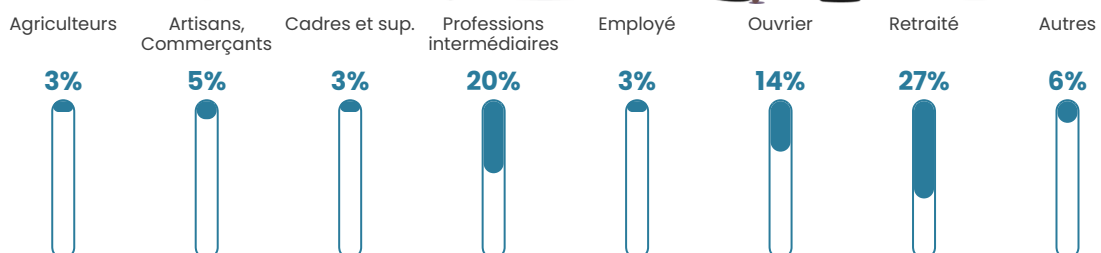

25 060 €/an

Evolution du nombre d'habitants

Sources : Institut national de la statistique et des études économiques (insee) selon Les dernières parutions officielles de 2024 portant sur les années 2020, 2021 et 2022.

Tranche d'âge

Activité professionnelle

Niveau de diplôme

Composition des ménages

Profils électoraux

Premier tour

| | | |
|---|---------------------------|---------|
|  | Emmanuel MACRON | 33.33 % |
|  | Marine LE PEN | 30.13 % |
|  | Éric ZEMMOUR | 8.97 % |
|  | Jean-Luc MÉLENCHON | 8.97 % |
|  | Jean LASSALLE | 7.05 % |
|  | Valérie PÉCRESSÉ | 3.85 % |
|  | Fabien ROUSSEL | 1.92 % |
|  | Anne HIDALGO | 1.92 % |
|  | Yannick JADOT | 1.92 % |
|  | Nicolas DUPONT- AIGNAN | 1.28 % |
|  | Philippe POUTOU | 0.64 % |
|  | Nathalie ARTHAUD | 0.00 % |