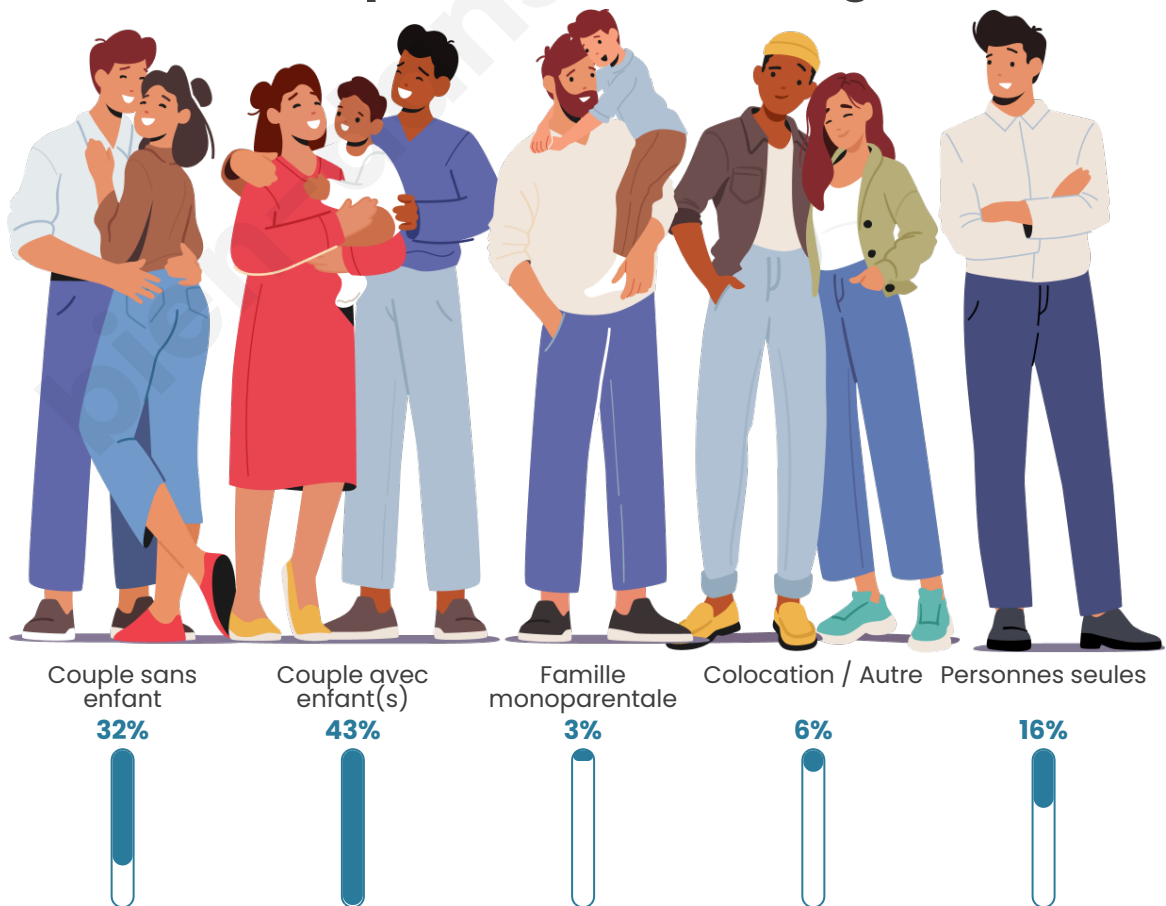

Tranche d'âge

Activité professionnelle

Niveau de diplôme

Composition des ménages

Profils électoraux

Premier tour

| | | |
|---|---------------------------|---------|
|  | Emmanuel MACRON | 33.33 % |
|  | Marine LE PEN | 30.13 % |
|  | Éric ZEMMOUR | 8.97 % |
|  | Jean-Luc MÉLENCHON | 8.97 % |
|  | Jean LASSALLE | 7.05 % |
|  | Valérie PÉCRESSÉ | 3.85 % |
|  | Fabien ROUSSEL | 1.92 % |
|  | Anne HIDALGO | 1.92 % |
|  | Yannick JADOT | 1.92 % |
|  | Nicolas DUPONT- AIGNAN | 1.28 % |
|  | Philippe POUTOU | 0.64 % |
|  | Nathalie ARTHAUD | 0.00 % |