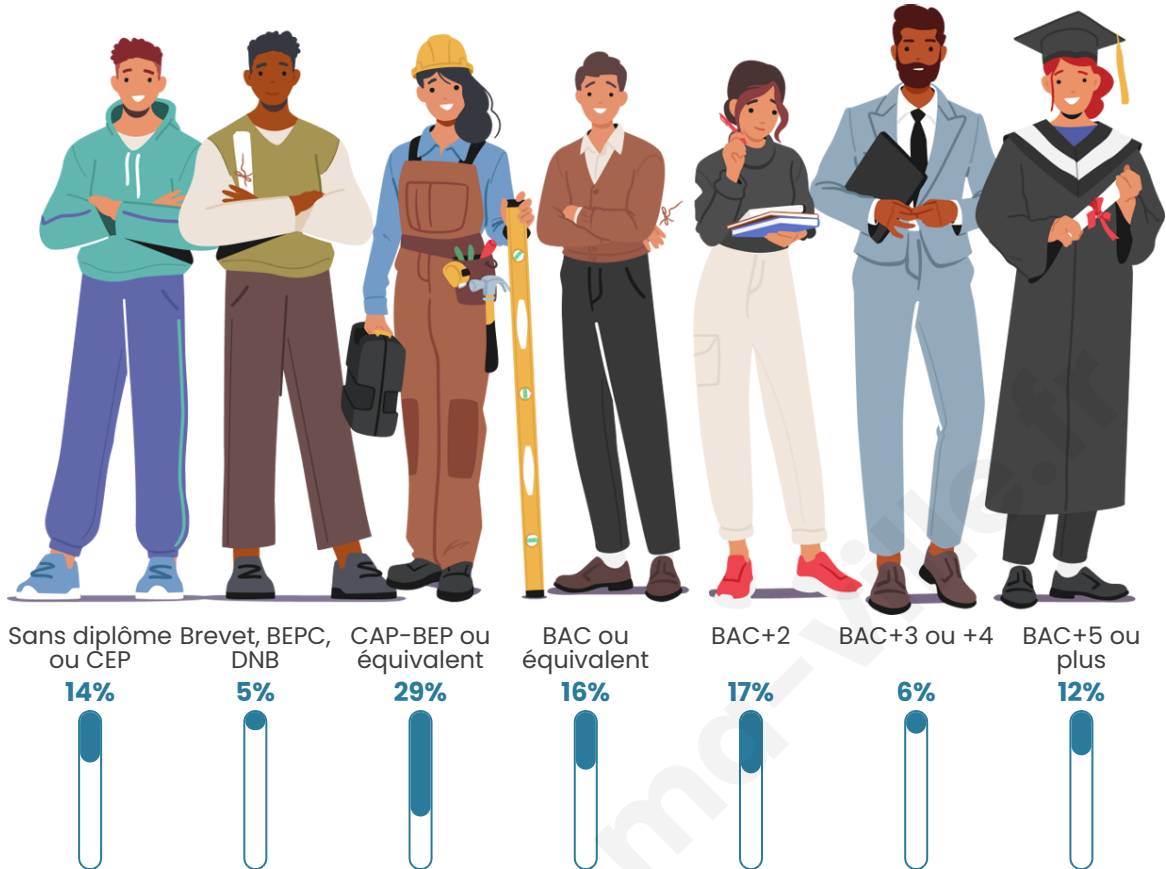

44 ans

Pop active

54.8%

Taux chômage

7.5%

Pop densité

78 h/km²

Revenu moyen

Tranche d'âge

Activité professionnelle

Niveau de diplôme

Composition des ménages

Profils électoraux

Premier tour

	Emmanuel MACRON	35.20 %
	Marine LE PEN	30.10 %
	Jean-Luc MÉLENCHON	15.82 %
	Valérie PÉCRESSÉ	5.61 %
	Éric ZEMMOUR	4.08 %
	Yannick JADOT	4.08 %
	Nicolas DUPONT-AIGNAN	2.55 %
	Jean LASSALLE	1.53 %
	Nathalie ARTHAUD	1.02 %
	Fabien ROUSSEL	0.00 %
	Anne HIDALGO	0.00 %
	Philippe POUTOU	0.00 %