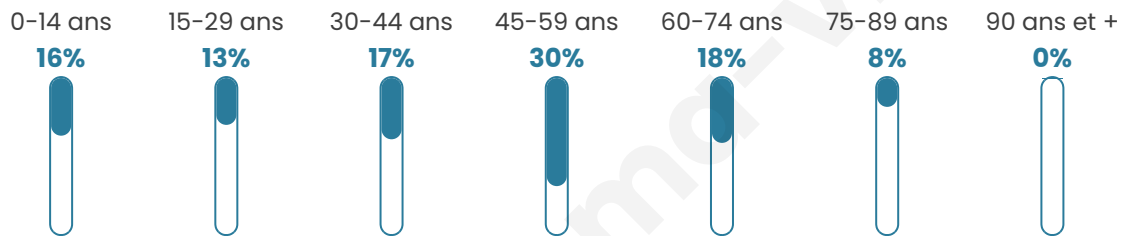

Version web

Ville de Villez-sous-Bailleul

Présenté par

BIEN dans ma **VILLE** 

Sommaire

Situation géographique	3
Statistiques sur la population	4
Evolution du nombre d'habitants	4
Tranche d'âge	5
0-14 ans	5
15-29 ans	5
30-44 ans	5
45-59 ans	5
60-74 ans	5
75-89 ans	5
90 ans et +	5
Activité professionnelle	5
Agriculteurs	5
Artisans, Commerçants	5
Cadres et sup.	5
Professions intermédiaires	5
Employé	5
Ouvrier	5
Retraité	5
Autres	5
Niveau de diplôme	6
Sans diplôme ou CEP	6
Brevet, BEPC, DNB	6
CAP-BEP ou équivalent	6
BAC ou équivalent	6
BAC+2	6
BAC+3 ou +4	6
BAC+5 ou plus	6
Composition des ménages	6
Couple sans enfant	6
Couple avec enfant(s)	6
Famille monoparentale	6
Colocation / Autre	6
Personnes seules	6
Profils électoraux	7
Premier tour	7
Sécurité	8
Evolution du nombre d'infractions	8
Pour comparer	9
Services à la population	10
Commerce	10
Éducation	10
Villes autour de Villez-sous-Bailleul	12

44 ans

Pop active

54.8%

Taux chômage

7.5%

Pop densité

78 h/km²

Revenu moyen

Tranche d'âge

Activité professionnelle

Niveau de diplôme

Composition des ménages

Profils électoraux

Premier tour

	Emmanuel MACRON	35.20 %
	Marine LE PEN	30.10 %
	Jean-Luc MÉLENCHON	15.82 %
	Valérie PÉCRESSÉ	5.61 %
	Éric ZEMMOUR	4.08 %
	Yannick JADOT	4.08 %
	Nicolas DUPONT-AIGNAN	2.55 %
	Jean LASSALLE	1.53 %
	Nathalie ARTHAUD	1.02 %
	Fabien ROUSSEL	0.00 %
	Anne HIDALGO	0.00 %
	Philippe POUTOU	0.00 %