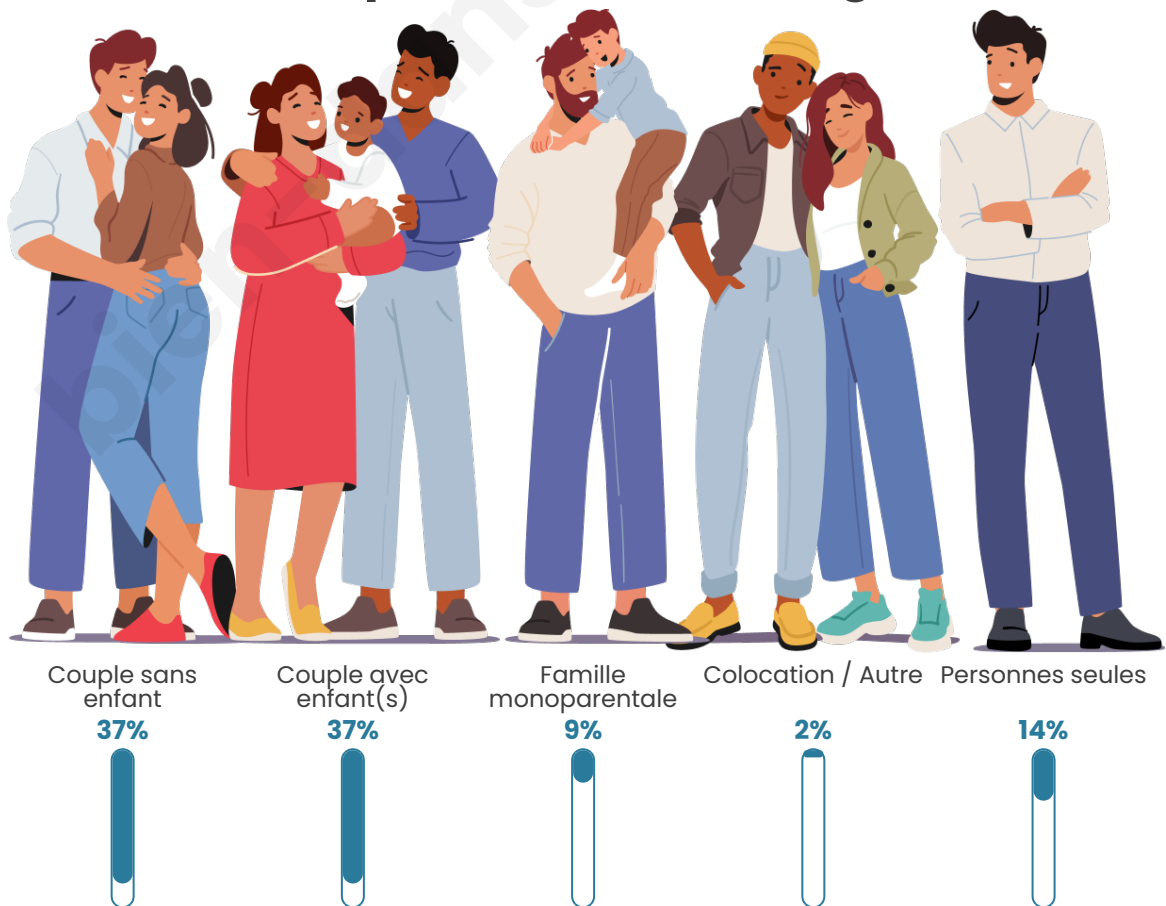

Tranche d'âge

Activité professionnelle

Niveau de diplôme

Composition des ménages

Profils électoraux

Premier tour

	Emmanuel MACRON	35.20 %
	Marine LE PEN	30.10 %
	Jean-Luc MÉLENCHON	15.82 %
	Valérie PÉCRESSÉ	5.61 %
	Éric ZEMMOUR	4.08 %
	Yannick JADOT	4.08 %
	Nicolas DUPONT-AIGNAN	2.55 %
	Jean LASSALLE	1.53 %
	Nathalie ARTHAUD	1.02 %
	Fabien ROUSSEL	0.00 %
	Anne HIDALGO	0.00 %
	Philippe POUTOU	0.00 %