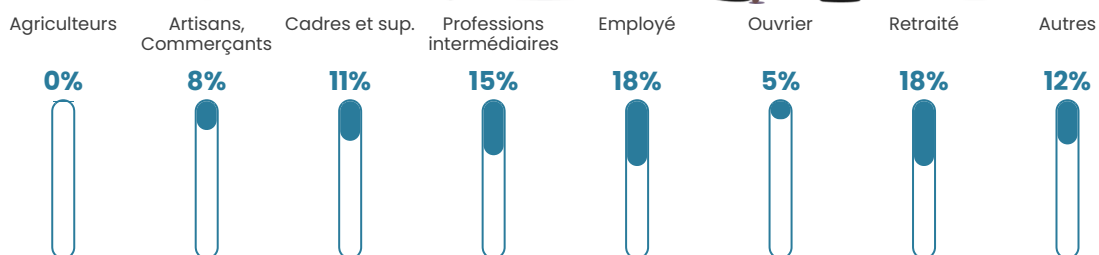

44 ans

Pop active

54.8%

Taux chômage

7.5%

Pop densité

78 h/km²

Revenu moyen

27 600 €/an

Evolution du nombre d'habitants

Sources : Institut national de la statistique et des études économiques (insee) selon Les dernières parutions officielles de 2024 portant sur les années 2020, 2021 et 2022.

Tranche d'âge

Activité professionnelle

Niveau de diplôme

Composition des ménages

Profils électoraux

Premier tour

	Emmanuel MACRON	35.20 %
	Marine LE PEN	30.10 %
	Jean-Luc MÉLENCHON	15.82 %
	Valérie PÉCRESSÉ	5.61 %
	Éric ZEMMOUR	4.08 %
	Yannick JADOT	4.08 %
	Nicolas DUPONT-AIGNAN	2.55 %
	Jean LASSALLE	1.53 %
	Nathalie ARTHAUD	1.02 %
	Fabien ROUSSEL	0.00 %
	Anne HIDALGO	0.00 %
	Philippe POUTOU	0.00 %