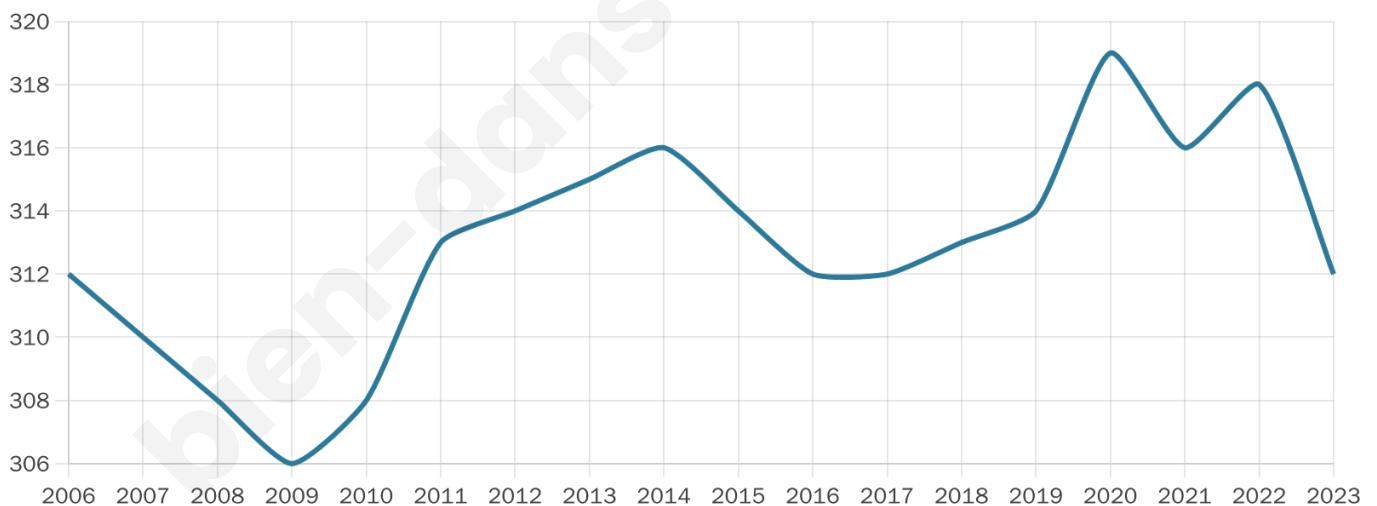

Version web

Ville de Villez-sous-Bailleul

Présenté par

BIEN dans ma **VILLE** 

Sommaire

Situation géographique	3
Statistiques sur la population	4
Evolution du nombre d'habitants	4
Tranche d'âge	5
0-14 ans	5
15-29 ans	5
30-44 ans	5
45-59 ans	5
60-74 ans	5
75-89 ans	5
90 ans et +	5
Activité professionnelle	5
Agriculteurs	5
Artisans, Commerçants	5
Cadres et sup.	5
Professions intermédiaires	5
Employé	5
Ouvrier	5
Retraité	5
Autres	5
Niveau de diplôme	6
Sans diplôme ou CEP	6
Brevet, BEPC, DNB	6
CAP-BEP ou équivalent	6
BAC ou équivalent	6
BAC+2	6
BAC+3 ou +4	6
BAC+5 ou plus	6
Composition des ménages	6
Couple sans enfant	6
Couple avec enfant(s)	6
Famille monoparentale	6
Colocation / Autre	6
Personnes seules	6
Profils électoraux	7
Premier tour	7
Sécurité	8
Evolution du nombre d'infractions	8
Pour comparer	9
Services à la population	10
Commerce	10
Éducation	10
Villes autour de Villez-sous-Bailleul	12

44 ans

Pop active

54.8%

Taux chômage

7.5%

Pop densité

78 h/km²

Revenu moyen

27 600 €/an

Evolution du nombre d'habitants

Sources : Institut national de la statistique et des études économiques (insee) selon Les dernières parutions officielles de 2024 portant sur les années 2020, 2021 et 2022.