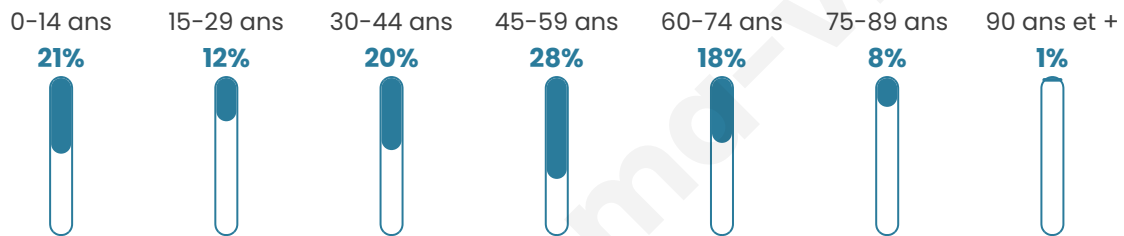

# Statistiques sur la population

Nombre d'habitants

**191**

Age moyen

**42 ans**

Pop active

**39.3%**

Taux chômage

**3.6%**

Pop densité

**38 h/km<sup>2</sup>**

Revenu moyen

**24 520 €/an**

## Evolution du nombre d'habitants

Sources : Institut national de la statistique et des études économiques (insee) selon Les dernières parutions officielles de 2024 portant sur les années 2020, 2021 et 2022.

## Tranche d'âge