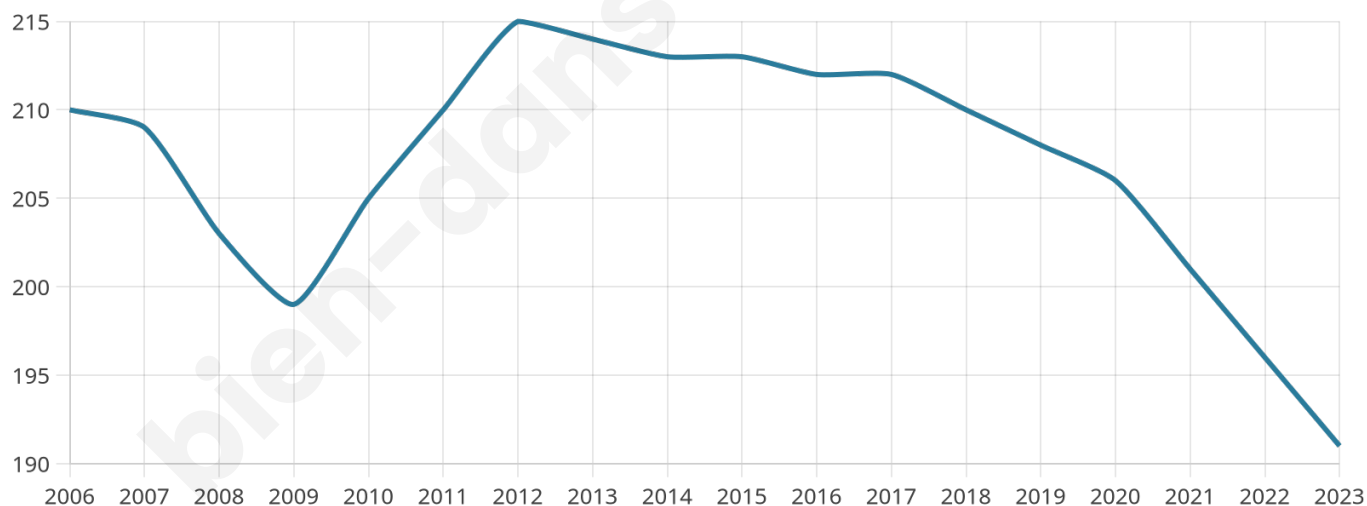

# Statistiques sur la population

Nombre d'habitants

**191**

Age moyen

**42 ans**

Pop active

**39.3%**

Taux chômage

**3.6%**

Pop densité

**38 h/km<sup>2</sup>**

Revenu moyen

**24 520 €/an**

## Evolution du nombre d'habitants

Sources : Institut national de la statistique et des études économiques (insee) selon Les dernières parutions officielles de 2024 portant sur les années 2020, 2021 et 2022.