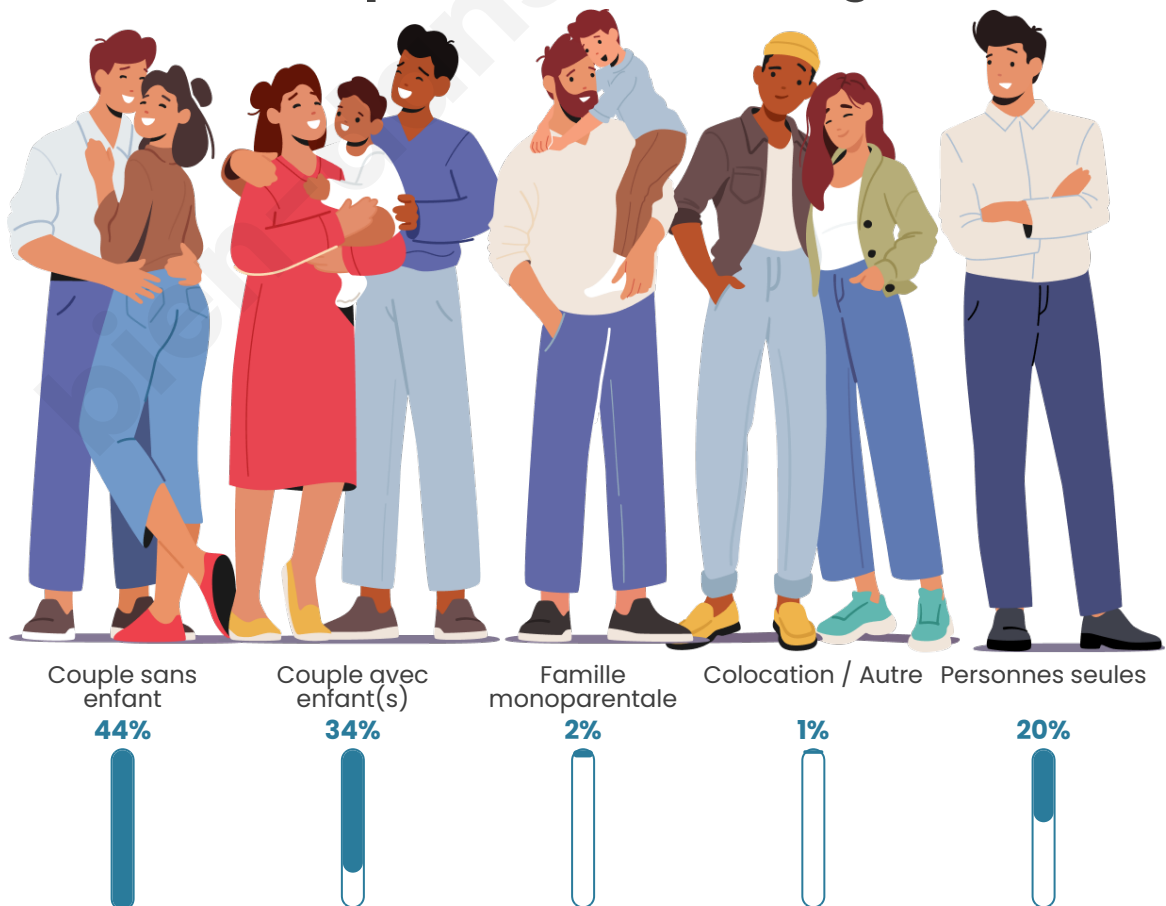

Tranche d'âge

Activité professionnelle

Niveau de diplôme

Composition des ménages

Profils électoraux

Premier tour

| | | |
|---|-----------------------|---------|
|  | Marine LE PEN | 34.29 % |
|  | Emmanuel MACRON | 20.89 % |
|  | Jean-Luc MÉLENCHON | 14.99 % |
|  | Éric ZEMMOUR | 7.20 % |
|  | Valérie PÉCRESE | 5.76 % |
|  | Jean LASSALLE | 4.61 % |
|  | Nicolas DUPONT-AIGNAN | 3.89 % |
|  | Fabien ROUSSEL | 3.17 % |
|  | Yannick JADOT | 2.59 % |
|  | Nathalie ARTHAUD | 1.01 % |
|  | Anne HIDALGO | 1.01 % |
|  | Philippe POUTOU | 0.58 % |