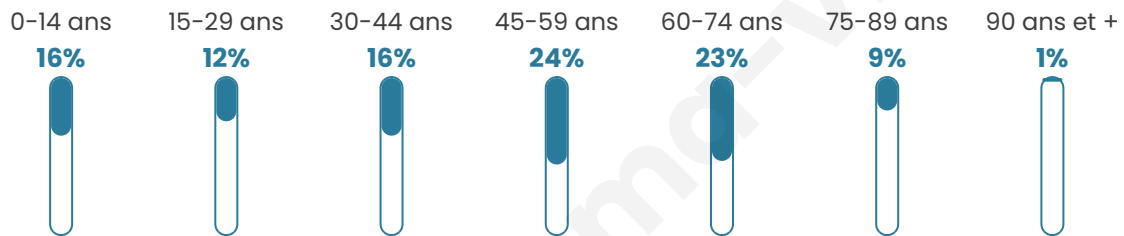

1 165

Age moyen

45 ans

Pop active

45.1%

Taux chômage

7%

Pop densité

129 h/km²

Revenu moyen

22 310 €/an

Evolution du nombre d'habitants

Sources : Institut national de la statistique et des études économiques (insee) selon Les dernières parutions officielles de 2024 portant sur les années 2020, 2021 et 2022.

Tranche d'âge

Activité professionnelle

Niveau de diplôme

Composition des ménages

Profils électoraux

Premier tour

| | | |
|---|-----------------------|---------|
|  | Marine LE PEN | 34.29 % |
|  | Emmanuel MACRON | 20.89 % |
|  | Jean-Luc MÉLENCHON | 14.99 % |
|  | Éric ZEMMOUR | 7.20 % |
|  | Valérie PÉCRESE | 5.76 % |
|  | Jean LASSALLE | 4.61 % |
|  | Nicolas DUPONT-AIGNAN | 3.89 % |
|  | Fabien ROUSSEL | 3.17 % |
|  | Yannick JADOT | 2.59 % |
|  | Nathalie ARTHAUD | 1.01 % |
|  | Anne HIDALGO | 1.01 % |
|  | Philippe POUTOU | 0.58 % |

864 inscrits

Participation : 83.1%
Votes blancs : 2.51%
Votes nuls : 0.84%

Second tour

| | | |
|---|-----------------|---------|
|  | Emmanuel MACRON | 41,05 % |
|  | Marine LE PEN | 58,95 % |

864 inscrits