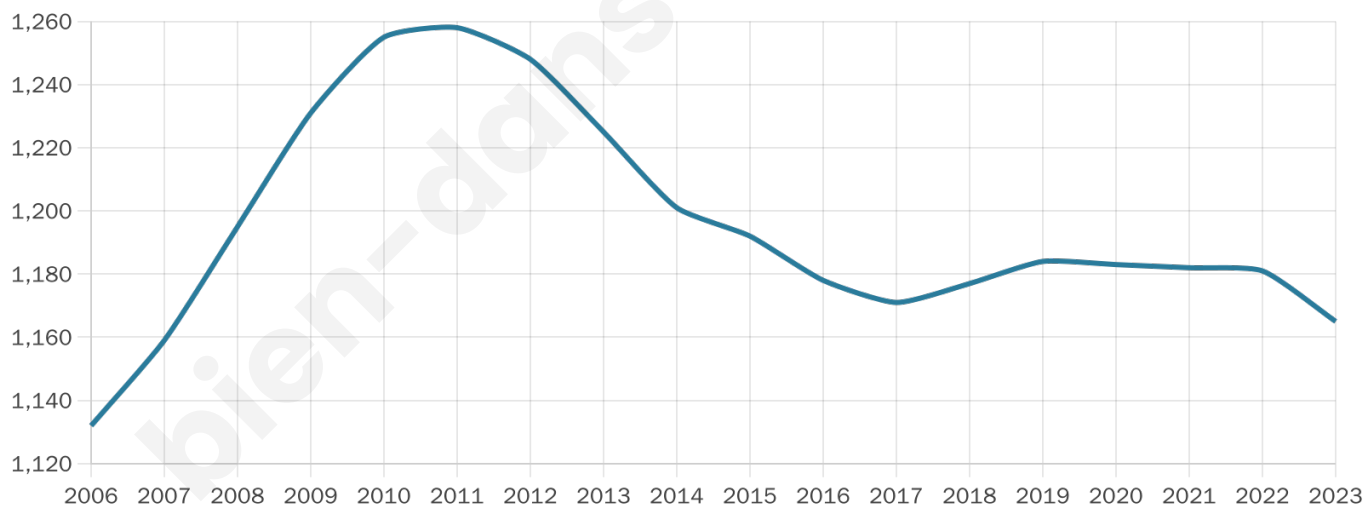

1 165

Age moyen

45 ans

Pop active

45.1%

Taux chômage

7%

Pop densité

129 h/km²

Revenu moyen

22 310 €/an

Evolution du nombre d'habitants

Sources : Institut national de la statistique et des études économiques (insee) selon Les dernières parutions officielles de 2024 portant sur les années 2020, 2021 et 2022.