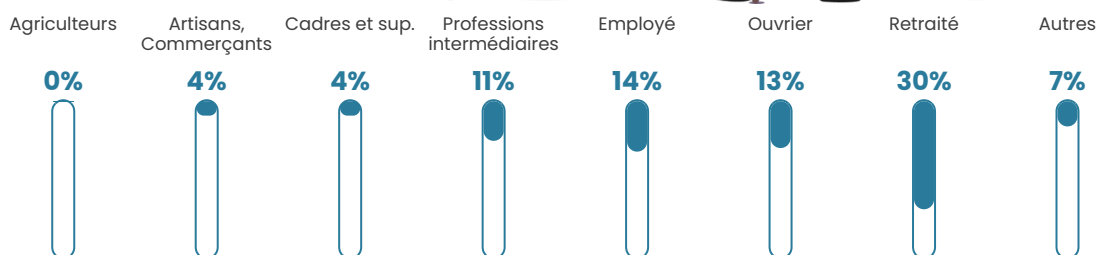

129 h/km²

Revenu moyen

22 310 €/an

Evolution du nombre d'habitants

Sources : Institut national de la statistique et des études économiques (insee) selon Les dernières parutions officielles de 2024 portant sur les années 2020, 2021 et 2022.

Tranche d'âge

Activité professionnelle

Niveau de diplôme

Composition des ménages

Profils électoraux

Premier tour

| | | |
|---|-----------------------|---------|
|  | Marine LE PEN | 34.29 % |
|  | Emmanuel MACRON | 20.89 % |
|  | Jean-Luc MÉLENCHON | 14.99 % |
|  | Éric ZEMMOUR | 7.20 % |
|  | Valérie PÉCRESE | 5.76 % |
|  | Jean LASSALLE | 4.61 % |
|  | Nicolas DUPONT-AIGNAN | 3.89 % |
|  | Fabien ROUSSEL | 3.17 % |
|  | Yannick JADOT | 2.59 % |
|  | Nathalie ARTHAUD | 1.01 % |
|  | Anne HIDALGO | 1.01 % |
|  | Philippe POUTOU | 0.58 % |