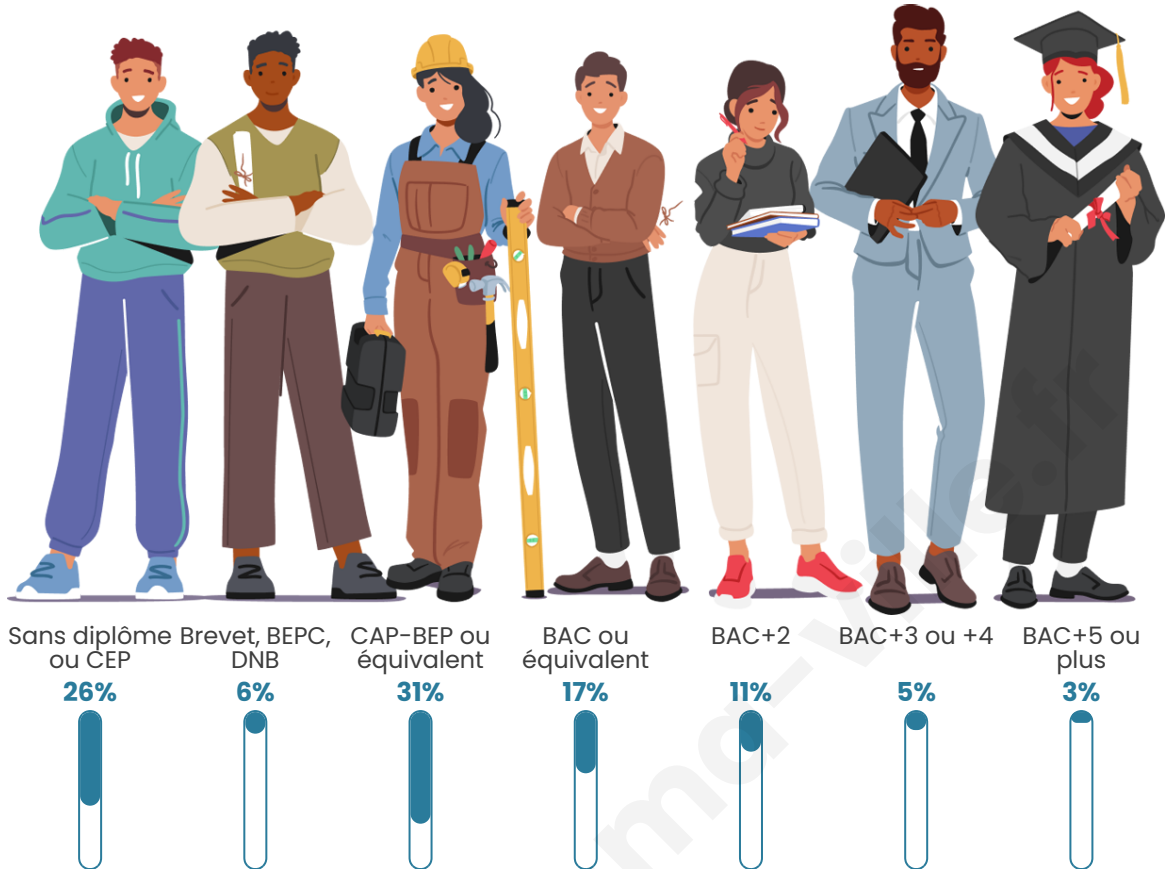

1 165

Age moyen

45 ans

Pop active

45.1%

Taux chômage

7%

Pop densité

Tranche d'âge

Activité professionnelle

Niveau de diplôme

Composition des ménages

Profils électoraux

Premier tour

| | | |
|---|-----------------------|---------|
|  | Marine LE PEN | 34.29 % |
|  | Emmanuel MACRON | 20.89 % |
|  | Jean-Luc MÉLENCHON | 14.99 % |
|  | Éric ZEMMOUR | 7.20 % |
|  | Valérie PÉCRESE | 5.76 % |
|  | Jean LASSALLE | 4.61 % |
|  | Nicolas DUPONT-AIGNAN | 3.89 % |
|  | Fabien ROUSSEL | 3.17 % |
|  | Yannick JADOT | 2.59 % |
|  | Nathalie ARTHAUD | 1.01 % |
|  | Anne HIDALGO | 1.01 % |
|  | Philippe POUTOU | 0.58 % |