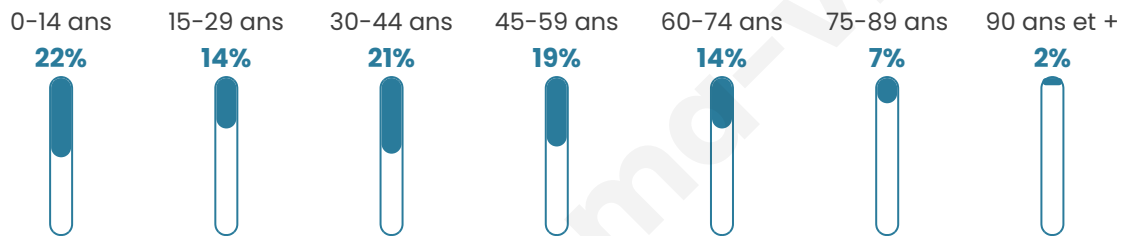

39 ans

Pop active

49.3%

Taux chômage

8.3%

Pop densité

107 h/km²

Revenu moyen

Tranche d'âge

Activité professionnelle

Niveau de diplôme

Composition des ménages

Profils électoraux

Premier tour

	Marine LE PEN	34.62 %
	Emmanuel MACRON	19.34 %
	Jean-Luc MÉLENCHON	17.76 %
	Éric ZEMMOUR	10.10 %
	Jean LASSALLE	5.18 %
	Valérie PÉCRESSÉ	3.17 %
	Yannick JADOT	2.95 %
	Nicolas DUPONT-AIGNAN	2.35 %
	Fabien ROUSSEL	1.67 %
	Anne HIDALGO	1.11 %
	Philippe POUTOU	1.07 %
	Nathalie ARTHAUD	0.68 %