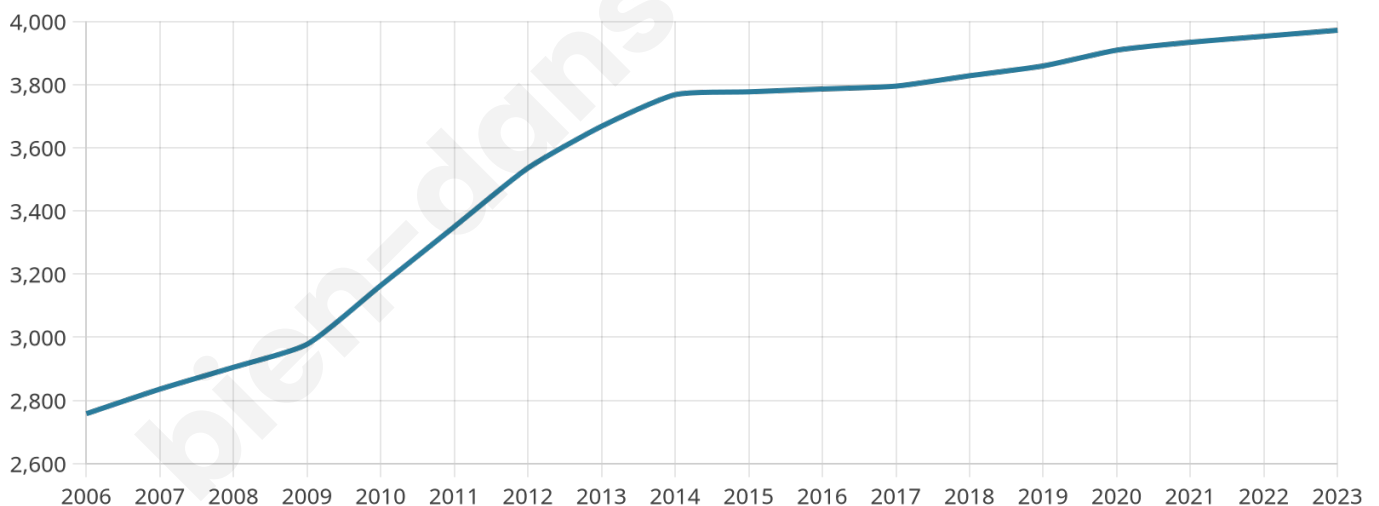

Version web

Ville de Villeveyrac

Présenté par

BIEN dans
ma **VILLE** 

Sommaire

Situation géographique	3
Statistiques sur la population	4
Evolution du nombre d'habitants	4
Tranche d'âge	5
0-14 ans	5
15-29 ans	5
30-44 ans	5
45-59 ans	5
60-74 ans	5
75-89 ans	5
90 ans et +	5
Activité professionnelle	5
Agriculteurs	5
Artisans, Commerçants	5
Cadres et sup.	5
Professions intermédiaires	5
Employé	5
Ouvrier	5
Retraité	5
Autres	5
Niveau de diplôme	6
Sans diplôme ou CEP	6
Brevet, BEPC, DNB	6
CAP-BEP ou équivalent	6
BAC ou équivalent	6
BAC+2	6
BAC+3 ou +4	6
BAC+5 ou plus	6
Composition des ménages	6
Couple sans enfant	6
Couple avec enfant(s)	6
Famille monoparentale	6
Colocation / Autre	6
Personnes seules	6
Profil électoraux	7
Premier tour	7
Sécurité	8
Evolution du nombre d'infractions	8
Pour comparer	9
Services à la population	10
Commerce	10
Éducation	10
Villes autour de Villeveyrac	11
Avis sur la ville de Villeveyrac	12
Moyenne par critère	12
Villes autour de Villeveyrac	12
Répartition des avis par note	12
Répartition des avis par note	12

39 ans

Pop active

49.3%

Taux chômage

8.3%

Pop densité

107 h/km²

Revenu moyen

22 720 €/an

Evolution du nombre d'habitants

Sources : Institut national de la statistique et des études économiques (insee) selon Les dernières parutions officielles de 2024 portant sur les années 2020, 2021 et 2022.