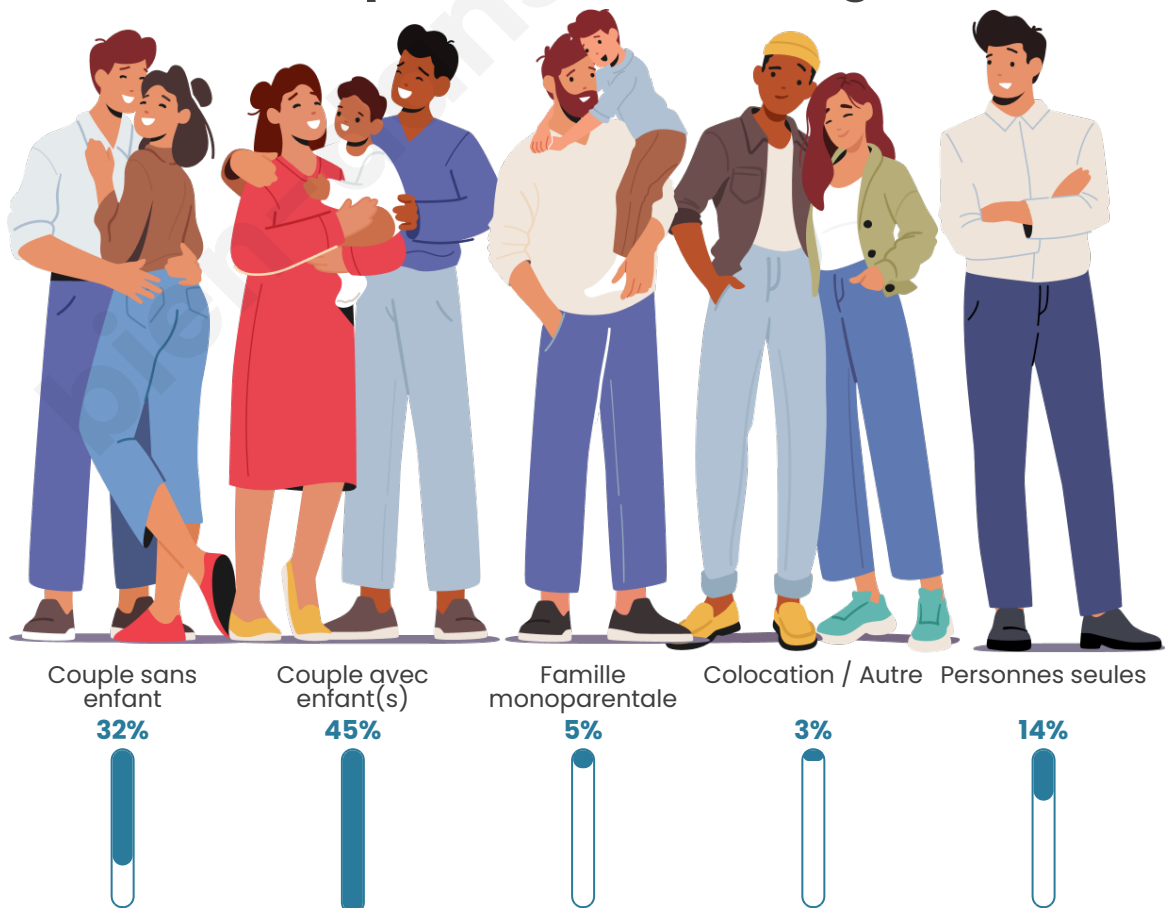

Tranche d'âge

Activité professionnelle

Niveau de diplôme

Composition des ménages

Profils électoraux

Premier tour

	Marine LE PEN	34.62 %
	Emmanuel MACRON	19.34 %
	Jean-Luc MÉLENCHON	17.76 %
	Éric ZEMMOUR	10.10 %
	Jean LASSALLE	5.18 %
	Valérie PÉCRESSÉ	3.17 %
	Yannick JADOT	2.95 %
	Nicolas DUPONT-AIGNAN	2.35 %
	Fabien ROUSSEL	1.67 %
	Anne HIDALGO	1.11 %
	Philippe POUTOU	1.07 %
	Nathalie ARTHAUD	0.68 %