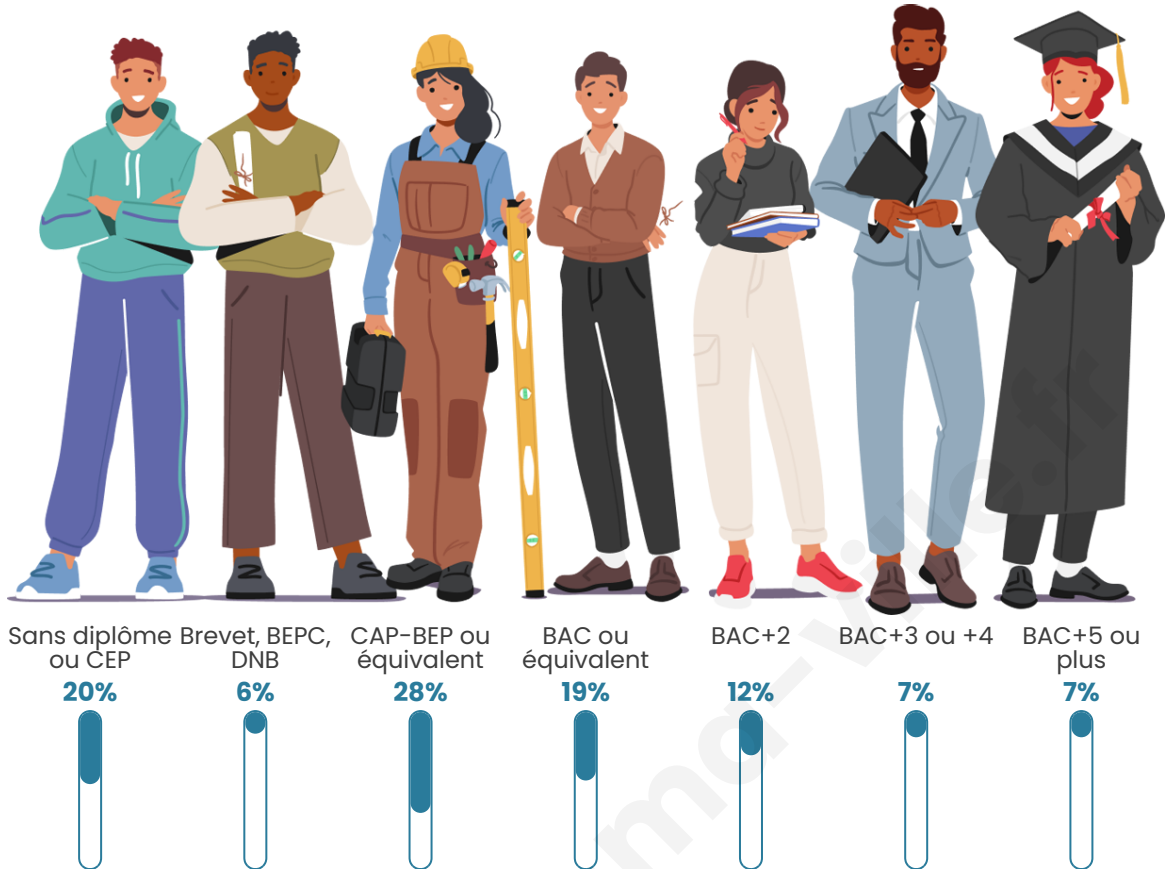

Tranche d'âge

Activité professionnelle

Niveau de diplôme

Composition des ménages

Profils électoraux

Premier tour

	Marine LE PEN	34.62 %
	Emmanuel MACRON	19.34 %
	Jean-Luc MÉLENCHON	17.76 %
	Éric ZEMMOUR	10.10 %
	Jean LASSALLE	5.18 %
	Valérie PÉCRESSÉ	3.17 %
	Yannick JADOT	2.95 %
	Nicolas DUPONT-AIGNAN	2.35 %
	Fabien ROUSSEL	1.67 %
	Anne HIDALGO	1.11 %
	Philippe POUTOU	1.07 %
	Nathalie ARTHAUD	0.68 %