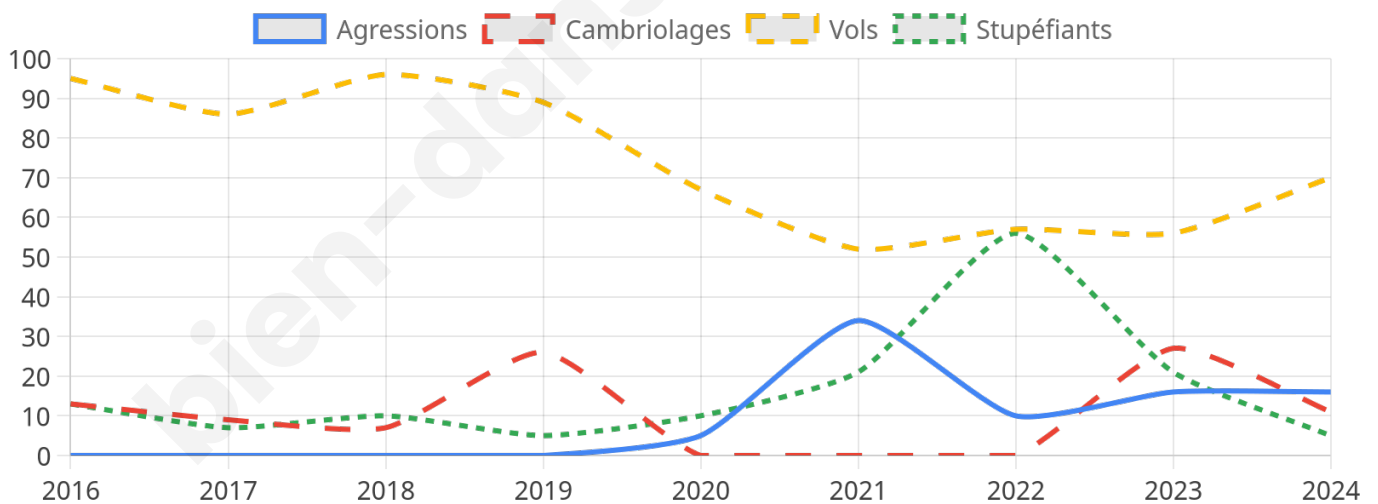

Second tour

	Emmanuel MACRON	40,15 %
	Marine LE PEN	59,85 %

3 012 inscrits

Participation : 77.46%

Votes blancs : 6.26%

Votes nuls : 2.79%

3 011 inscrits

Participation : 79.74%

Votes blancs : 1.46%

Votes nuls : 1.21%

Sécurité

Agressions physiques / sexuelles

16

Cambriolages

11

Vols / dégradations

70

Stupéfiants

5

Evolution du nombre d'infractions

Pour comparer

(en proportion du nombre d'habitants)

Sources : Bases statistiques communale, départementale et régionale de la délinquance enregistrée par la police et la gendarmerie nationales selon les dernières parutions officielles de 2025 portant sur l'année 2024 ([data.gouv](https://data.gouv.fr)).