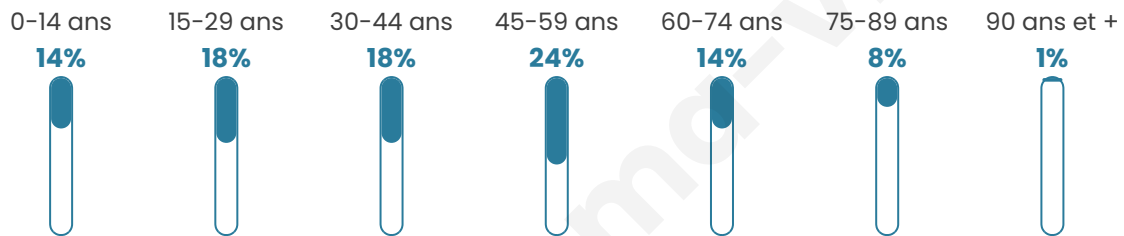

Version web

Ville de Villette

Présenté par

BIEN dans
ma **VILLE** 

Sommaire

Situation géographique	3
Statistiques sur la population	4
Evolution du nombre d'habitants	4
Tranche d'âge	5
0-14 ans	5
15-29 ans	5
30-44 ans	5
45-59 ans	5
60-74 ans	5
75-89 ans	5
90 ans et +	5
Activité professionnelle	5
Agriculteurs	5
Artisans, Commerçants	5
Cadres et sup.	5
Professions intermédiaires	5
Employé	5
Ouvrier	5
Retraité	5
Autres	5
Niveau de diplôme	6
Sans diplôme ou CEP	6
Brevet, BEPC, DNB	6
CAP-BEP ou équivalent	6
BAC ou équivalent	6
BAC+2	6
BAC+3 ou +4	6
BAC+5 ou plus	6
Composition des ménages	6
Couple sans enfant	6
Couple avec enfant(s)	6
Famille monoparentale	6
Colocation / Autre	6
Personnes seules	6
Profils électoraux	7
Premier tour	7
Sécurité	9
Evolution du nombre d'infractions	9
Pour comparer	10
Services à la population	11
Commerce	11
Éducation	11
Villes autour de Villettes	12

Situation géographique

i Informations clés

- **Région** : Normandie
- **Département** : Eure
- **Code postal** : 27110
- **Superficie** : 6 km²

Statistiques sur la population

Nombre d'habitants

169

Age moyen

42 ans

Pop active

52.7%

Taux chômage

4.5%

Pop densité

28 h/km²

Revenu moyen

Tranche d'âge

Activité professionnelle

Niveau de diplôme

Composition des ménages

Profils électoraux

Premier tour

	Marine LE PEN	29.32 %
	Jean-Luc MÉLENCHON	23.31 %
	Emmanuel MACRON	19.55 %
	Éric ZEMMOUR	9.77 %
	Valérie PÉCRESE	6.02 %
	Yannick JADOT	4.51 %
	Nicolas DUPONT- AIGNAN	2.26 %
	Nathalie ARTHAUD	1.50 %
	Jean LASSALLE	1.50 %
	Philippe POUTOU	1.50 %
	Fabien ROUSSEL	0.75 %
	Anne HIDALGO	0.00 %