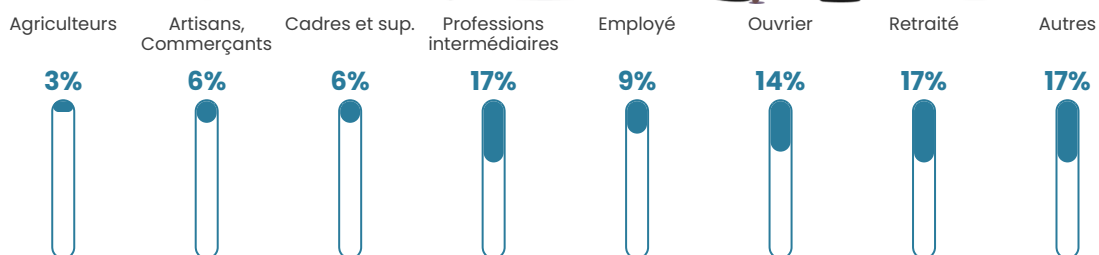

24 370 €/an

Evolution du nombre d'habitants

Sources : Institut national de la statistique et des études économiques (insee) selon Les dernières parutions officielles de 2024 portant sur les années 2020, 2021 et 2022.

Tranche d'âge

Activité professionnelle

Niveau de diplôme

Composition des ménages

Profils électoraux

Premier tour

	Marine LE PEN	29.32 %
	Jean-Luc MÉLENCHON	23.31 %
	Emmanuel MACRON	19.55 %
	Éric ZEMMOUR	9.77 %
	Valérie PÉCRESE	6.02 %
	Yannick JADOT	4.51 %
	Nicolas DUPONT- AIGNAN	2.26 %
	Nathalie ARTHAUD	1.50 %
	Jean LASSALLE	1.50 %
	Philippe POUTOU	1.50 %
	Fabien ROUSSEL	0.75 %
	Anne HIDALGO	0.00 %