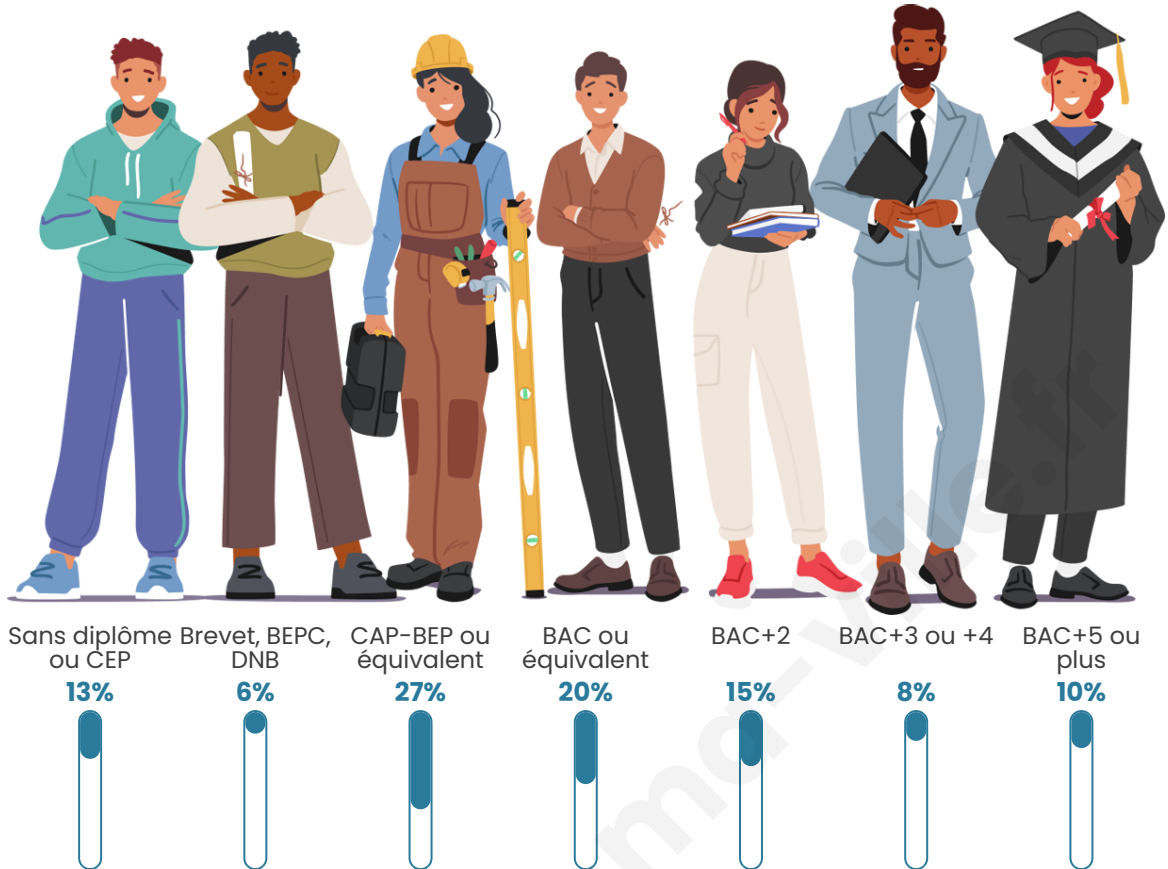

Tranche d'âge

Activité professionnelle

Niveau de diplôme

Composition des ménages

Profils électoraux

Premier tour

	Marine LE PEN	29.32 %
	Jean-Luc MÉLENCHON	23.31 %
	Emmanuel MACRON	19.55 %
	Éric ZEMMOUR	9.77 %
	Valérie PÉCRESE	6.02 %
	Yannick JADOT	4.51 %
	Nicolas DUPONT- AIGNAN	2.26 %
	Nathalie ARTHAUD	1.50 %
	Jean LASSALLE	1.50 %
	Philippe POUTOU	1.50 %
	Fabien ROUSSEL	0.75 %
	Anne HIDALGO	0.00 %