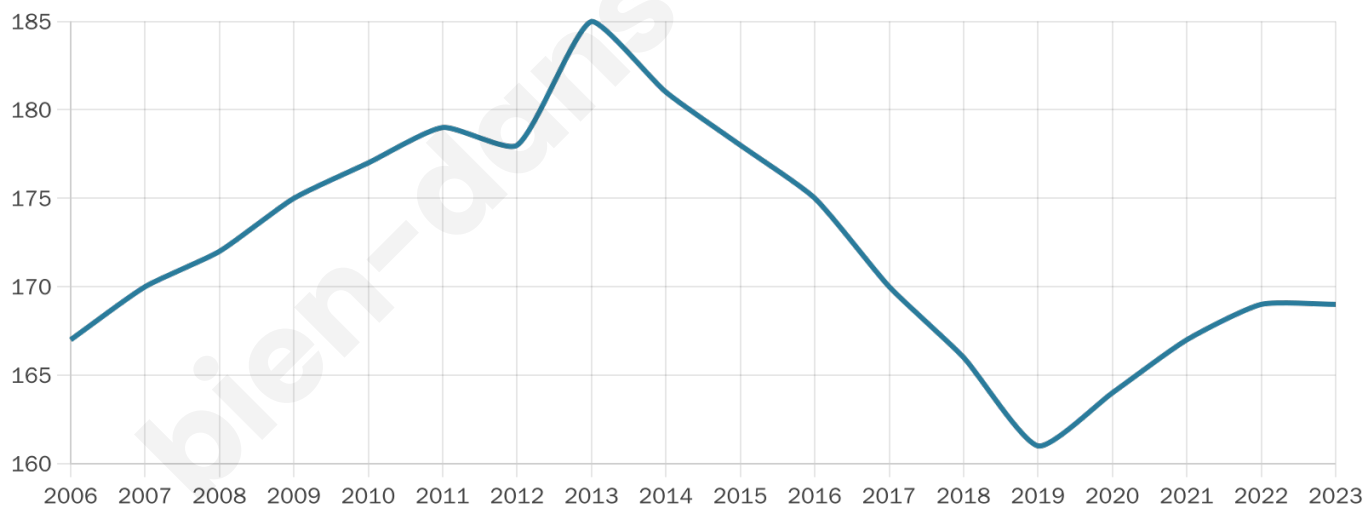

Version web

Ville de Villette

Présenté par

BIEN dans
ma **VILLE** 

Sommaire

Situation géographique	3
Statistiques sur la population	4
Evolution du nombre d'habitants	4
Tranche d'âge	5
0-14 ans	5
15-29 ans	5
30-44 ans	5
45-59 ans	5
60-74 ans	5
75-89 ans	5
90 ans et +	5
Activité professionnelle	5
Agriculteurs	5
Artisans, Commerçants	5
Cadres et sup.	5
Professions intermédiaires	5
Employé	5
Ouvrier	5
Retraité	5
Autres	5
Niveau de diplôme	6
Sans diplôme ou CEP	6
Brevet, BEPC, DNB	6
CAP-BEP ou équivalent	6
BAC ou équivalent	6
BAC+2	6
BAC+3 ou +4	6
BAC+5 ou plus	6
Composition des ménages	6
Couple sans enfant	6
Couple avec enfant(s)	6
Famille monoparentale	6
Colocation / Autre	6
Personnes seules	6
Profils électoraux	7
Premier tour	7
Sécurité	9
Evolution du nombre d'infractions	9
Pour comparer	10
Services à la population	11
Commerce	11
Éducation	11
Villes autour de Villettes	12

42 ans

Pop active

52.7%

Taux chômage

4.5%

Pop densité

28 h/km²

Revenu moyen

24 370 €/an

Evolution du nombre d'habitants

Sources : Institut national de la statistique et des études économiques (insee) selon Les dernières parutions officielles de 2024 portant sur les années 2020, 2021 et 2022.