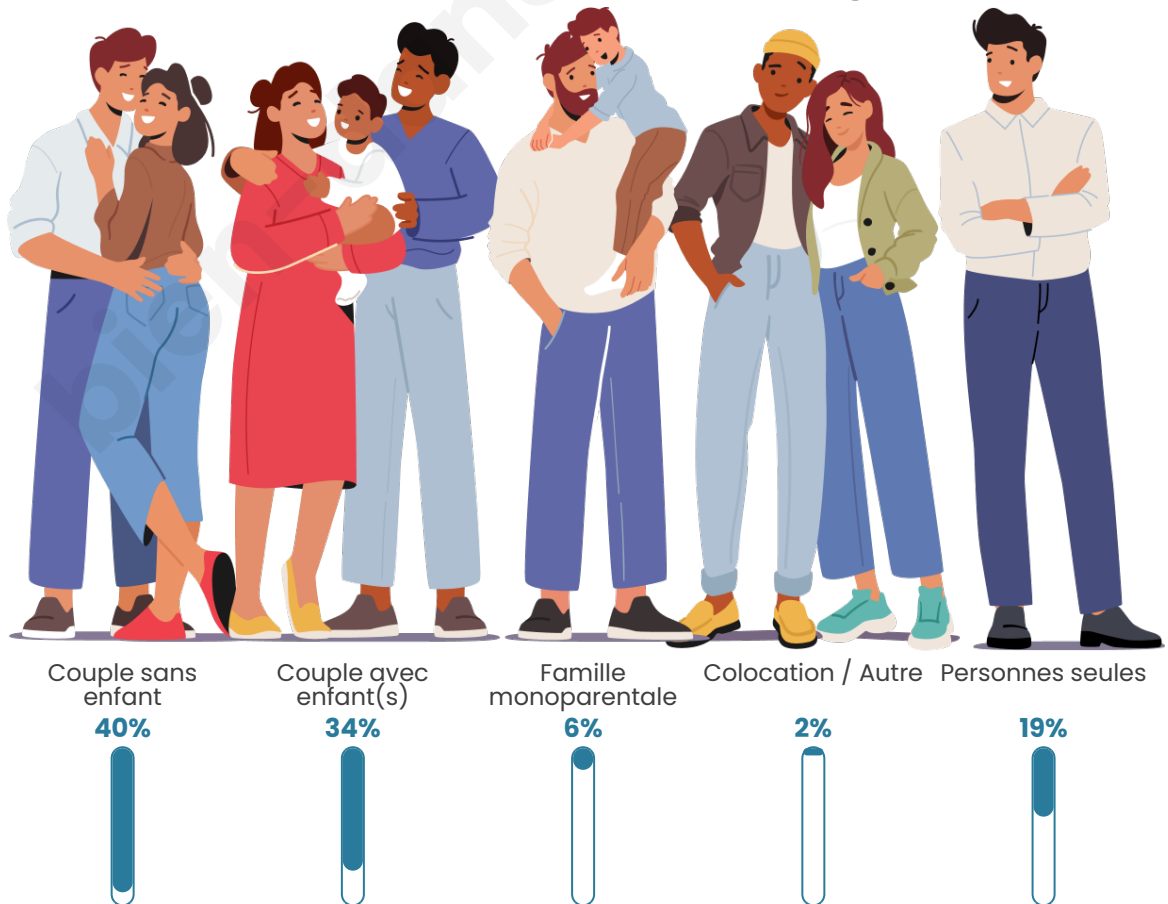

Tranche d'âge

Activité professionnelle

Niveau de diplôme

Composition des ménages

Profils électoraux

Premier tour

	Marine LE PEN	38.48 %
	Emmanuel MACRON	23.26 %
	Jean-Luc MÉLENCHON	16.70 %
	Jean LASSALLE	3.81 %
	Éric ZEMMOUR	3.81 %
	Yannick JADOT	3.17 %
	Valérie PÉCRESE	3.17 %
	Fabien ROUSSEL	2.33 %
	Anne HIDALGO	2.33 %
	Nicolas DUPONT-AIGNAN	1.90 %
	Philippe POUTOU	0.63 %
	Nathalie ARTHAUD	0.42 %