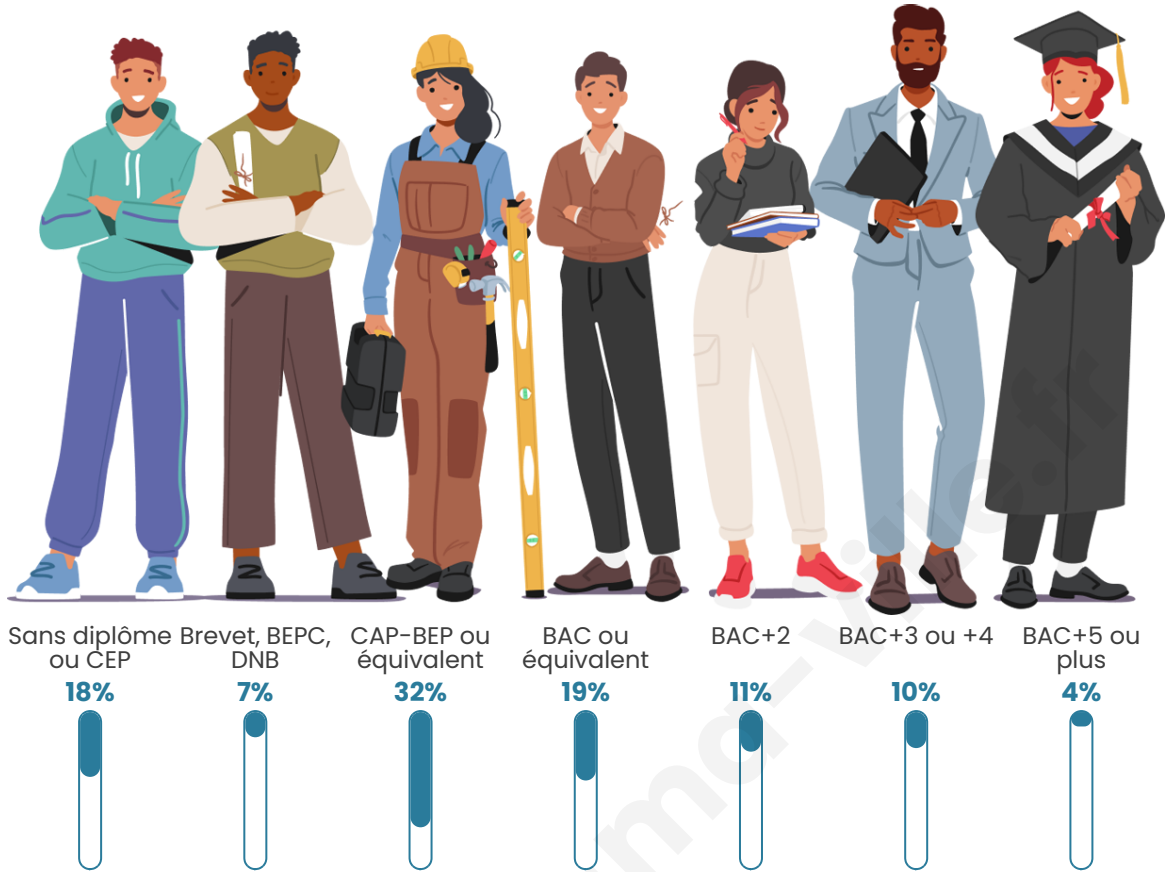

Statistiques sur la population

Nombre d'habitants

806

Age moyen

43 ans

Pop active

47.5%

Taux chômage

Tranche d'âge

Activité professionnelle

Niveau de diplôme

Composition des ménages

Profils électoraux

Premier tour

	Marine LE PEN	38.48 %
	Emmanuel MACRON	23.26 %
	Jean-Luc MÉLENCHON	16.70 %
	Jean LASSALLE	3.81 %
	Éric ZEMMOUR	3.81 %
	Yannick JADOT	3.17 %
	Valérie PÉCRESE	3.17 %
	Fabien ROUSSEL	2.33 %
	Anne HIDALGO	2.33 %
	Nicolas DUPONT-AIGNAN	1.90 %
	Philippe POUTOU	0.63 %
	Nathalie ARTHAUD	0.42 %