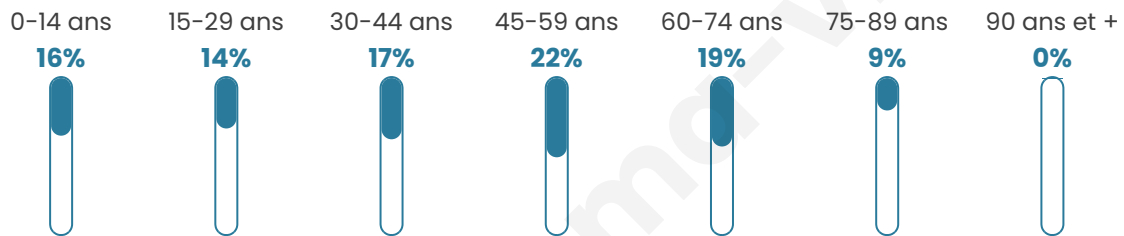

Statistiques sur la population

Nombre d'habitants

806

Age moyen

43 ans

Pop active

47.5%

Taux chômage

6.8%

Pop densité

202 h/km²

Revenu moyen

22 900 €/an

Evolution du nombre d'habitants

Sources : Institut national de la statistique et des études économiques (insee) selon Les dernières parutions officielles de 2024 portant sur les années 2020, 2021 et 2022.

Tranche d'âge

Activité professionnelle

Niveau de diplôme

Composition des ménages

Profils électoraux

Premier tour

	Marine LE PEN	38.48 %
	Emmanuel MACRON	23.26 %
	Jean-Luc MÉLENCHON	16.70 %
	Jean LASSALLE	3.81 %
	Éric ZEMMOUR	3.81 %
	Yannick JADOT	3.17 %
	Valérie PÉCRESE	3.17 %
	Fabien ROUSSEL	2.33 %
	Anne HIDALGO	2.33 %
	Nicolas DUPONT-AIGNAN	1.90 %
	Philippe POUTOU	0.63 %
	Nathalie ARTHAUD	0.42 %