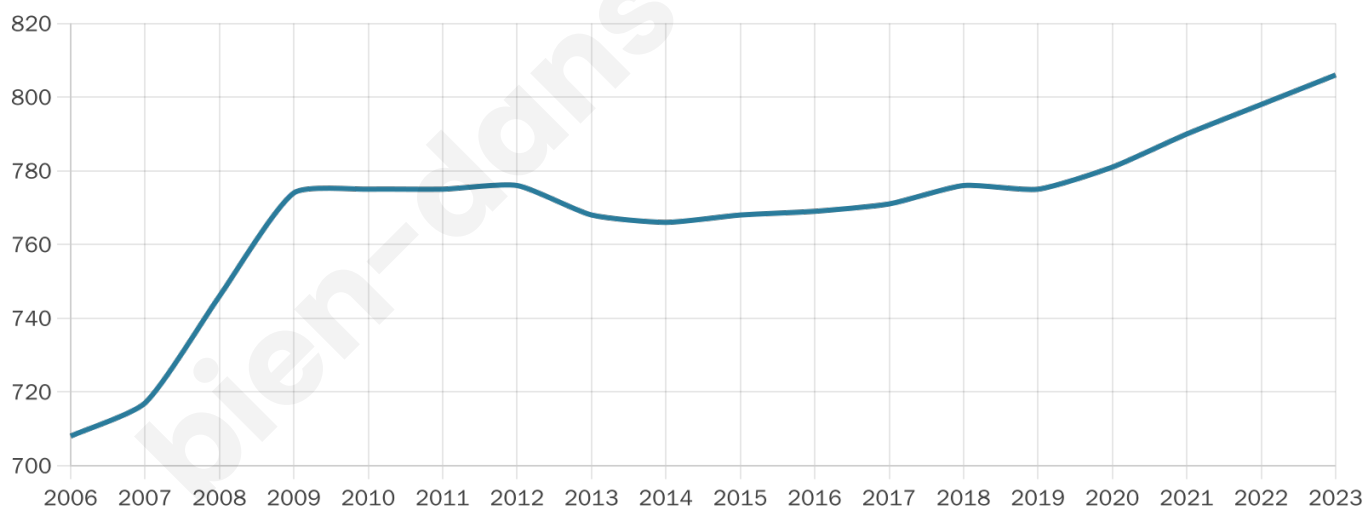

Statistiques sur la population

Nombre d'habitants

806

Age moyen

43 ans

Pop active

47.5%

Taux chômage

6.8%

Pop densité

202 h/km²

Revenu moyen

22 900 €/an

Evolution du nombre d'habitants

Sources : Institut national de la statistique et des études économiques (insee) selon Les dernières parutions officielles de 2024 portant sur les années 2020, 2021 et 2022.

Tranche d'âge

Activité professionnelle

Niveau de diplôme

Composition des ménages

Profils électoraux

Premier tour

	Marine LE PEN	38.48 %
	Emmanuel MACRON	23.26 %
	Jean-Luc MÉLENCHON	16.70 %
	Jean LASSALLE	3.81 %
	Éric ZEMMOUR	3.81 %
	Yannick JADOT	3.17 %
	Valérie PÉCRESE	3.17 %
	Fabien ROUSSEL	2.33 %
	Anne HIDALGO	2.33 %
	Nicolas DUPONT-AIGNAN	1.90 %
	Philippe POUTOU	0.63 %
	Nathalie ARTHAUD	0.42 %