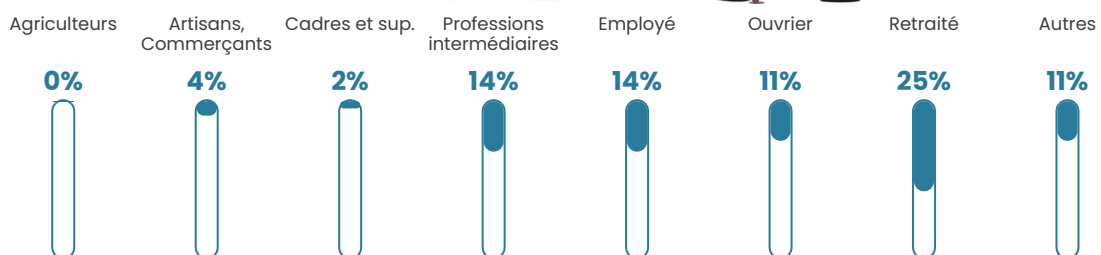

6.8%

Pop densité

202 h/km²

Revenu moyen

22 900 €/an

Evolution du nombre d'habitants

Sources : Institut national de la statistique et des études économiques (insee) selon Les dernières parutions officielles de 2024 portant sur les années 2020, 2021 et 2022.

Tranche d'âge

Activité professionnelle

Niveau de diplôme

Composition des ménages

Profils électoraux

Premier tour

	Marine LE PEN	38.48 %
	Emmanuel MACRON	23.26 %
	Jean-Luc MÉLENCHON	16.70 %
	Jean LASSALLE	3.81 %
	Éric ZEMMOUR	3.81 %
	Yannick JADOT	3.17 %
	Valérie PÉCRESE	3.17 %
	Fabien ROUSSEL	2.33 %
	Anne HIDALGO	2.33 %
	Nicolas DUPONT-AIGNAN	1.90 %
	Philippe POUTOU	0.63 %
	Nathalie ARTHAUD	0.42 %