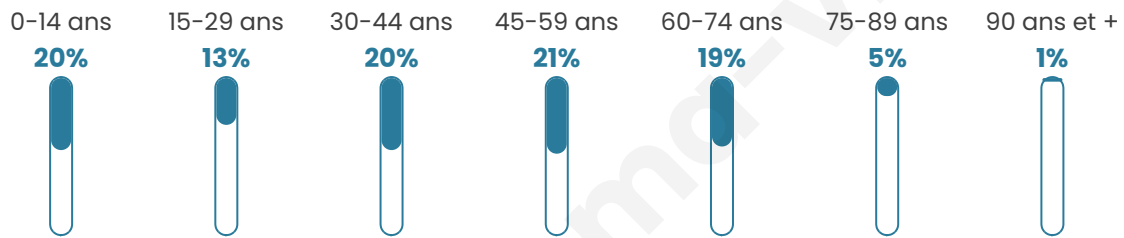

# Statistiques sur la population

Nombre d'habitants

**5 268**

Age moyen

**41 ans**

Pop active

**46.8%**

Taux chômage

**4.3%**

Pop densité

**239 h/km<sup>2</sup>**

Revenu moyen

**29 300 €/an**

## Evolution du nombre d'habitants

Sources : Institut national de la statistique et des études économiques (insee) selon Les dernières parutions officielles de 2024 portant sur les années 2020, 2021 et 2022.

## Tranche d'âge