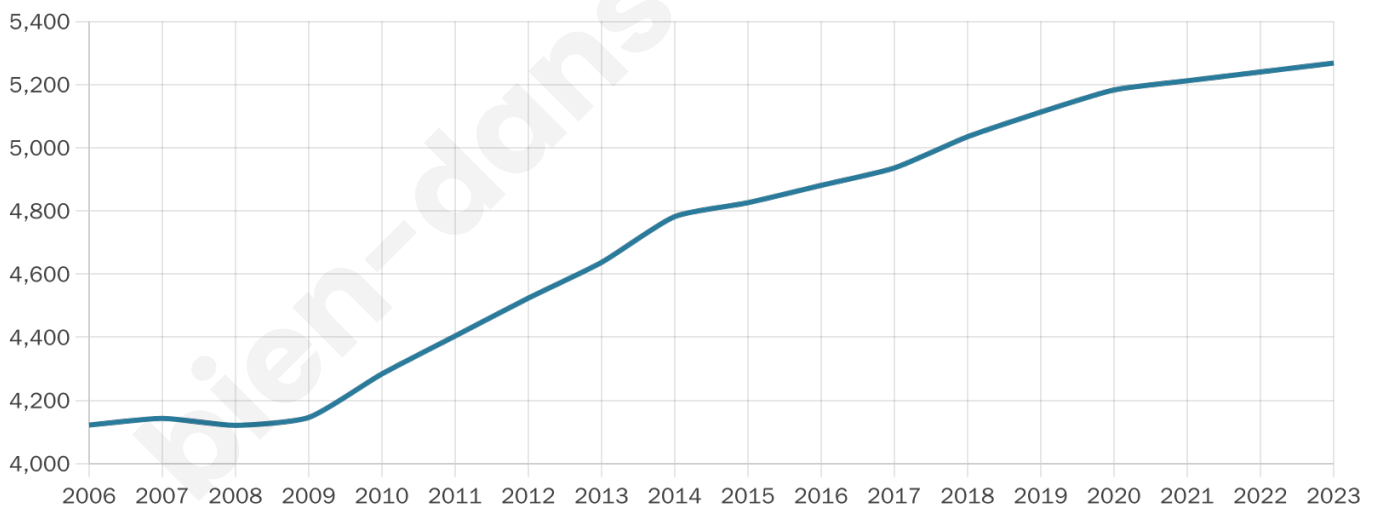

# Statistiques sur la population

Nombre d'habitants

**5 268**

Age moyen

**41 ans**

Pop active

**46.8%**

Taux chômage

**4.3%**

Pop densité

**239 h/km<sup>2</sup>**

Revenu moyen

**29 300 €/an**

## Evolution du nombre d'habitants

Sources : Institut national de la statistique et des études économiques (insee) selon Les dernières parutions officielles de 2024 portant sur les années 2020, 2021 et 2022.