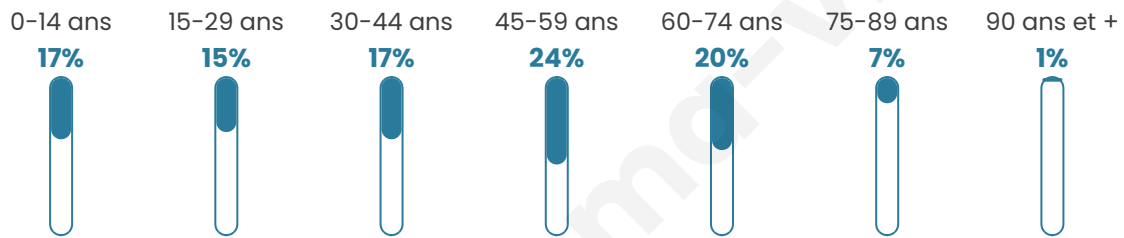

Nombre d'habitants

524

Age moyen

43 ans

Pop active

46.6%

Taux chômage

4.6%

Pop densité

131 h/km²

Revenu moyen

30 750 €/an

Evolution du nombre d'habitants

Sources : Institut national de la statistique et des études économiques (insee) selon Les dernières parutions officielles de 2024 portant sur les années 2020, 2021 et 2022.

Tranche d'âge

Activité professionnelle

Niveau de diplôme

Composition des ménages

Profils électoraux

Premier tour

	Emmanuel MACRON	32.11 %
	Marine LE PEN	25.63 %
	Jean-Luc MÉLENCHON	14.93 %
	Éric ZEMMOUR	6.76 %
	Valérie PÉCRESSÉ	6.76 %
	Yannick JADOT	5.92 %
	Jean LASSALLE	2.82 %
	Nicolas DUPONT- AIGNAN	2.25 %
	Fabien ROUSSEL	1.69 %
	Anne HIDALGO	0.56 %
	Philippe POUTOU	0.56 %
	Nathalie ARTHAUD	0.00 %