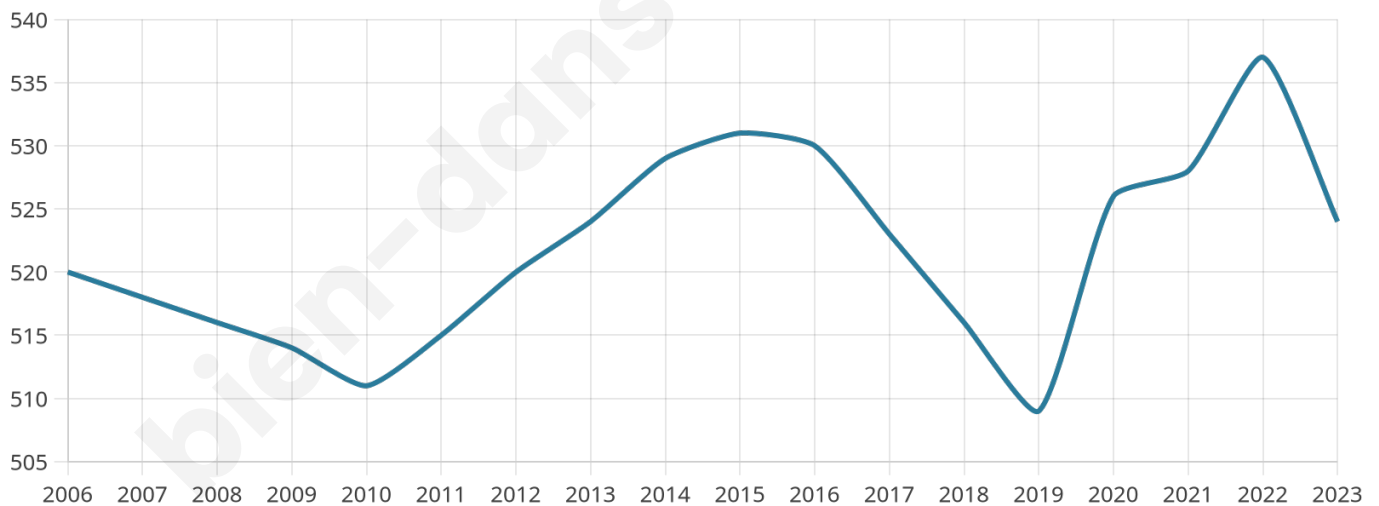

Nombre d'habitants

524

Age moyen

43 ans

Pop active

46.6%

Taux chômage

4.6%

Pop densité

131 h/km²

Revenu moyen

30 750 €/an

Evolution du nombre d'habitants

Sources : Institut national de la statistique et des études économiques (insee) selon Les dernières parutions officielles de 2024 portant sur les années 2020, 2021 et 2022.

Tranche d'âge

Activité professionnelle

Niveau de diplôme

Composition des ménages

Profils électoraux

Premier tour

	Emmanuel MACRON	32.11 %
	Marine LE PEN	25.63 %
	Jean-Luc MÉLENCHON	14.93 %
	Éric ZEMMOUR	6.76 %
	Valérie PÉCRESSÉ	6.76 %
	Yannick JADOT	5.92 %
	Jean LASSALLE	2.82 %
	Nicolas DUPONT- AIGNAN	2.25 %
	Fabien ROUSSEL	1.69 %
	Anne HIDALGO	0.56 %
	Philippe POUTOU	0.56 %
	Nathalie ARTHAUD	0.00 %