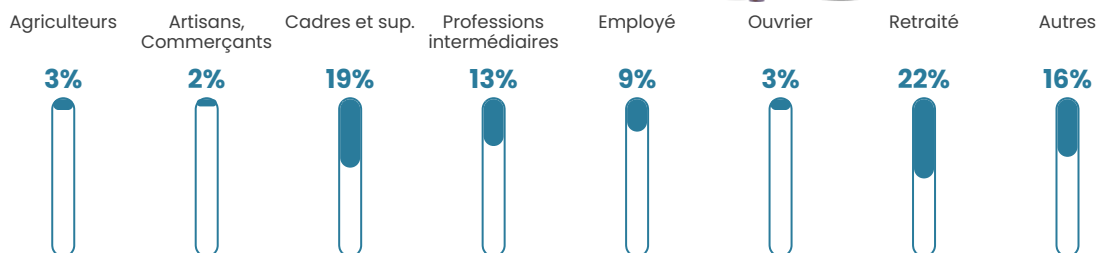

Pop densité

131 h/km²

Revenu moyen

30 750 €/an

Evolution du nombre d'habitants

Sources : Institut national de la statistique et des études économiques (insee) selon Les dernières parutions officielles de 2024 portant sur les années 2020, 2021 et 2022.

Tranche d'âge

Activité professionnelle

Niveau de diplôme

Composition des ménages

Profils électoraux

Premier tour

	Emmanuel MACRON	32.11 %
	Marine LE PEN	25.63 %
	Jean-Luc MÉLENCHON	14.93 %
	Éric ZEMMOUR	6.76 %
	Valérie PÉCRESSÉ	6.76 %
	Yannick JADOT	5.92 %
	Jean LASSALLE	2.82 %
	Nicolas DUPONT- AIGNAN	2.25 %
	Fabien ROUSSEL	1.69 %
	Anne HIDALGO	0.56 %
	Philippe POUTOU	0.56 %
	Nathalie ARTHAUD	0.00 %