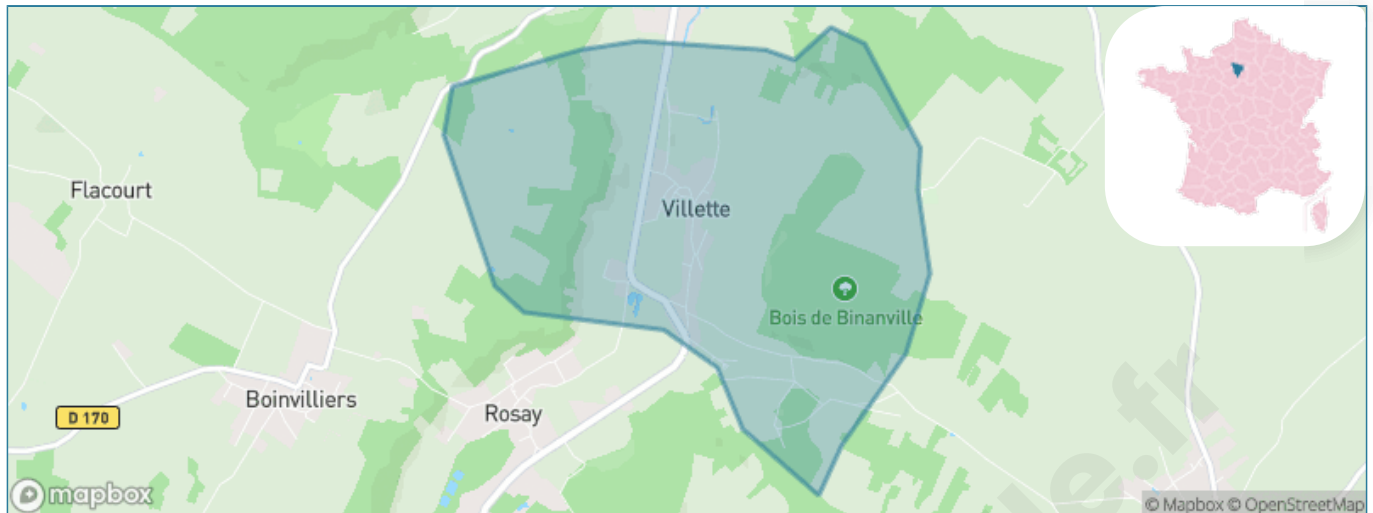

Version web

Ville de Villette

Présenté par

BIEN dans
ma **VILLE** 

Sommaire

Situation géographique	3
Statistiques sur la population	4
Evolution du nombre d'habitants	4
Tranche d'âge	5
0-14 ans	5
15-29 ans	5
30-44 ans	5
45-59 ans	5
60-74 ans	5
75-89 ans	5
90 ans et +	5
Activité professionnelle	5
Agriculteurs	5
Artisans, Commerçants	5
Cadres et sup.	5
Professions intermédiaires	5
Employé	5
Ouvrier	5
Retraité	5
Autres	5
Niveau de diplôme	6
Sans diplôme ou CEP	6
Brevet, BEPC, DNB	6
CAP-BEP ou équivalent	6
BAC ou équivalent	6
BAC+2	6
BAC+3 ou +4	6
BAC+5 ou plus	6
Composition des ménages	6
Couple sans enfant	6
Couple avec enfant(s)	6
Famille monoparentale	6
Colocation / Autre	6
Personnes seules	6
Profils électoraux	7
Premier tour	7
Sécurité	8
Evolution du nombre d'infractions	8
Pour comparer	9
Services à la population	10
Commerce	10
Éducation	10
Villes autour de Villette	11

Situation géographique

i Informations clés

- **Région :** Île-de-France
- **Département :** Yvelines
- **Code postal :** 78930
- **Superficie :** 4 km²

Yvelines
Le Département

Statistiques sur la population