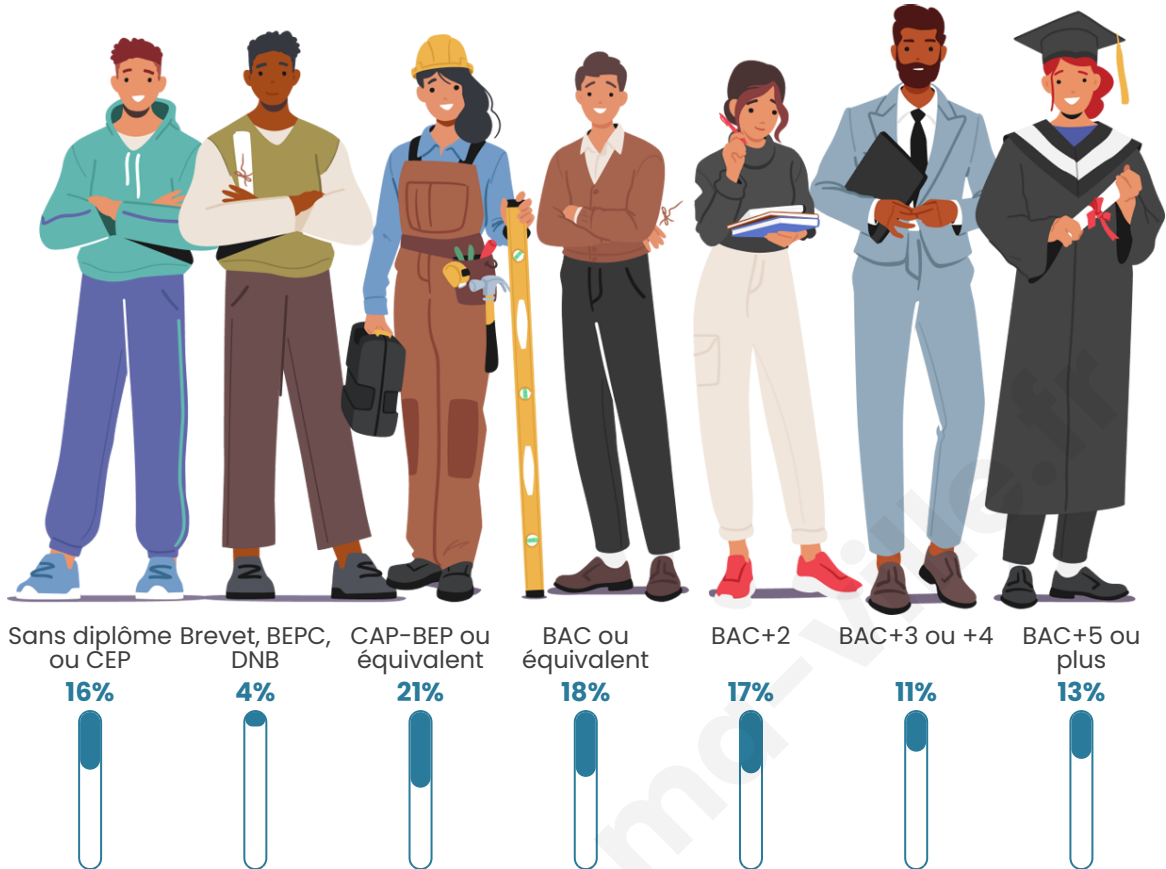

Nombre d'habitants

524

Age moyen

43 ans

Pop active

46.6%

Taux chômage

4.6%

Pop densité

131 h/km²

Revenu moyen

30 750 €/an

Evolution du nombre d'habitants

Sources : Institut national de la statistique et des études économiques (insee) selon Les dernières parutions officielles de 2024 portant sur les années 2020, 2021 et 2022.

Tranche d'âge

Activité professionnelle

Niveau de diplôme

Composition des ménages

Profils électoraux

Premier tour

	Emmanuel MACRON	32.11 %
	Marine LE PEN	25.63 %
	Jean-Luc MÉLENCHON	14.93 %
	Éric ZEMMOUR	6.76 %
	Valérie PÉCRESSÉ	6.76 %
	Yannick JADOT	5.92 %
	Jean LASSALLE	2.82 %
	Nicolas DUPONT- AIGNAN	2.25 %
	Fabien ROUSSEL	1.69 %
	Anne HIDALGO	0.56 %
	Philippe POUTOU	0.56 %
	Nathalie ARTHAUD	0.00 %