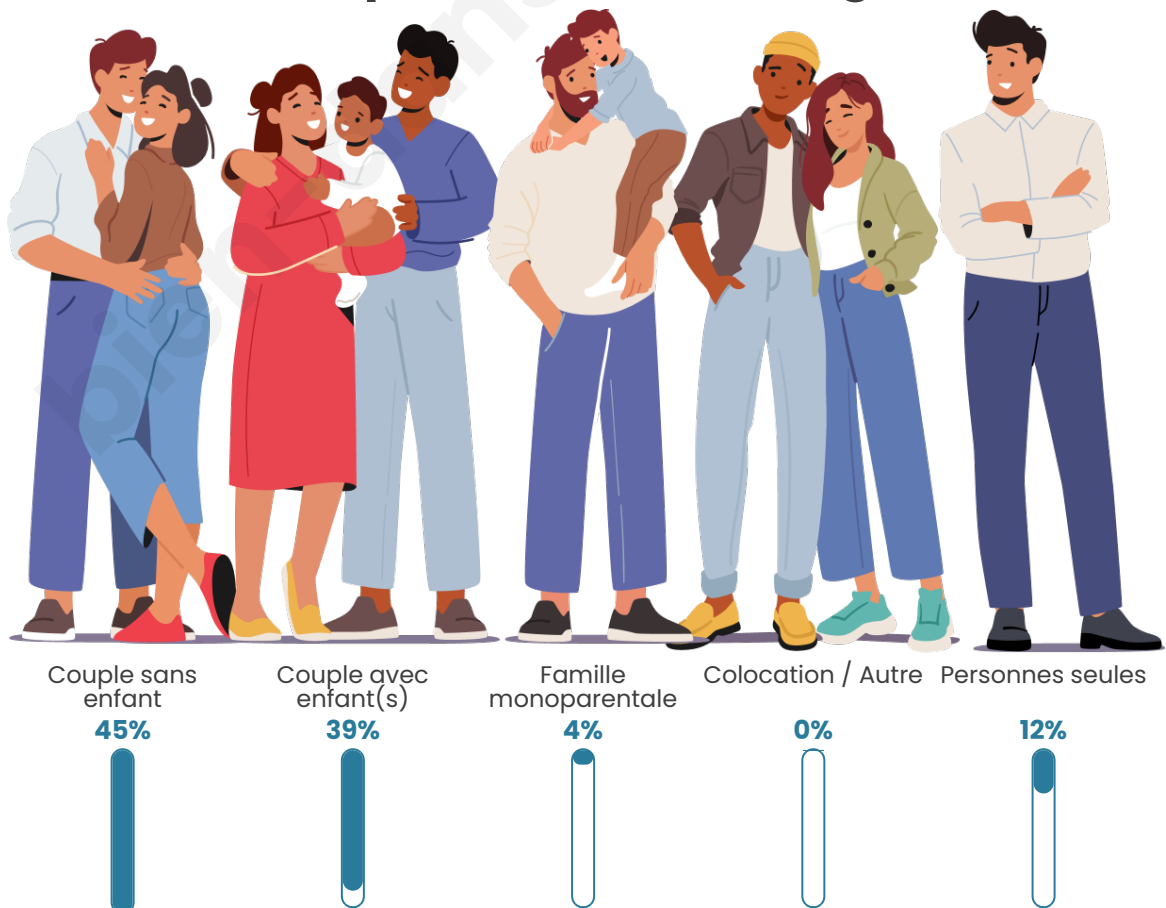

Tranche d'âge

Activité professionnelle

Niveau de diplôme

Composition des ménages

Profils électoraux

Premier tour

	Emmanuel MACRON	32.11 %
	Marine LE PEN	25.63 %
	Jean-Luc MÉLENCHON	14.93 %
	Éric ZEMMOUR	6.76 %
	Valérie PÉCRESSÉ	6.76 %
	Yannick JADOT	5.92 %
	Jean LASSALLE	2.82 %
	Nicolas DUPONT- AIGNAN	2.25 %
	Fabien ROUSSEL	1.69 %
	Anne HIDALGO	0.56 %
	Philippe POUTOU	0.56 %
	Nathalie ARTHAUD	0.00 %