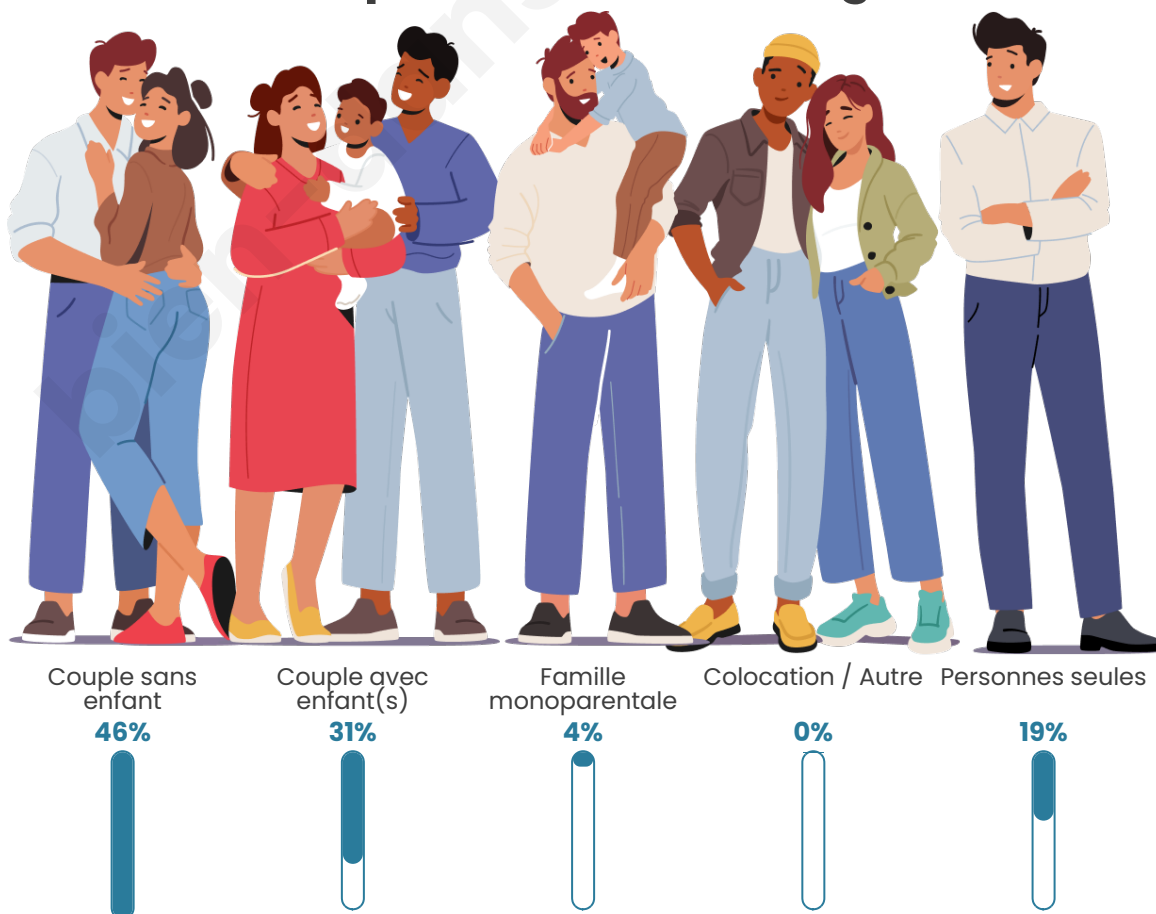

Tranche d'âge

Activité professionnelle

Niveau de diplôme

Composition des ménages

Profils électoraux

Premier tour

	Marine LE PEN	40.40 %
	Emmanuel MACRON	23.23 %
	Jean-Luc MÉLENCHON	18.18 %
	Éric ZEMMOUR	6.06 %
	Valérie PÉCRESSÉ	3.03 %
	Jean LASSALLE	2.02 %
	Anne HIDALGO	2.02 %
	Philippe POUTOU	2.02 %
	Nicolas DUPONT- AIGNAN	2.02 %
	Fabien ROUSSEL	1.01 %
	Nathalie ARTHAUD	0.00 %
	Yannick JADOT	0.00 %