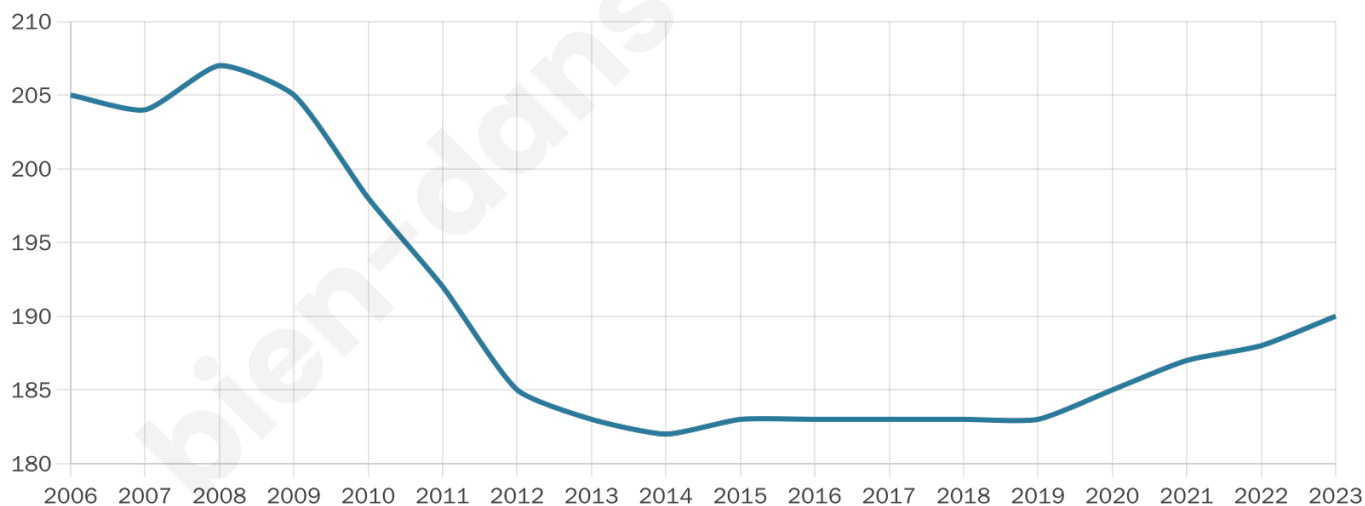

Version web

Ville de Villette

Présenté par

BIEN dans
ma **VILLE** 

Sommaire

Situation géographique	3
Statistiques sur la population	4
Evolution du nombre d'habitants	4
Tranche d'âge	5
0-14 ans	5
15-29 ans	5
30-44 ans	5
45-59 ans	5
60-74 ans	5
75-89 ans	5
90 ans et +	5
Activité professionnelle	5
Agriculteurs	5
Artisans, Commerçants	5
Cadres et sup.	5
Professions intermédiaires	5
Employé	5
Ouvrier	5
Retraité	5
Autres	5
Niveau de diplôme	6
Sans diplôme ou CEP	6
Brevet, BEPC, DNB	6
CAP-BEP ou équivalent	6
BAC ou équivalent	6
BAC+2	6
BAC+3 ou +4	6
BAC+5 ou plus	6
Composition des ménages	6
Couple sans enfant	6
Couple avec enfant(s)	6
Famille monoparentale	6
Colocation / Autre	6
Personnes seules	6
Profils électoraux	7
Premier tour	7
Sécurité	8
Evolution du nombre d'infractions	8
Pour comparer	9
Services à la population	10
Commerce	10
Éducation	10
Villes autour de Villette	11

190

Age moyen

40 ans

Pop active

46.8%

Taux chômage

4.3%

Pop densité

48 h/km²

Revenu moyen

24 600 €/an

Evolution du nombre d'habitants

Sources : Institut national de la statistique et des études économiques (insee) selon Les dernières parutions officielles de 2024 portant sur les années 2020, 2021 et 2022.