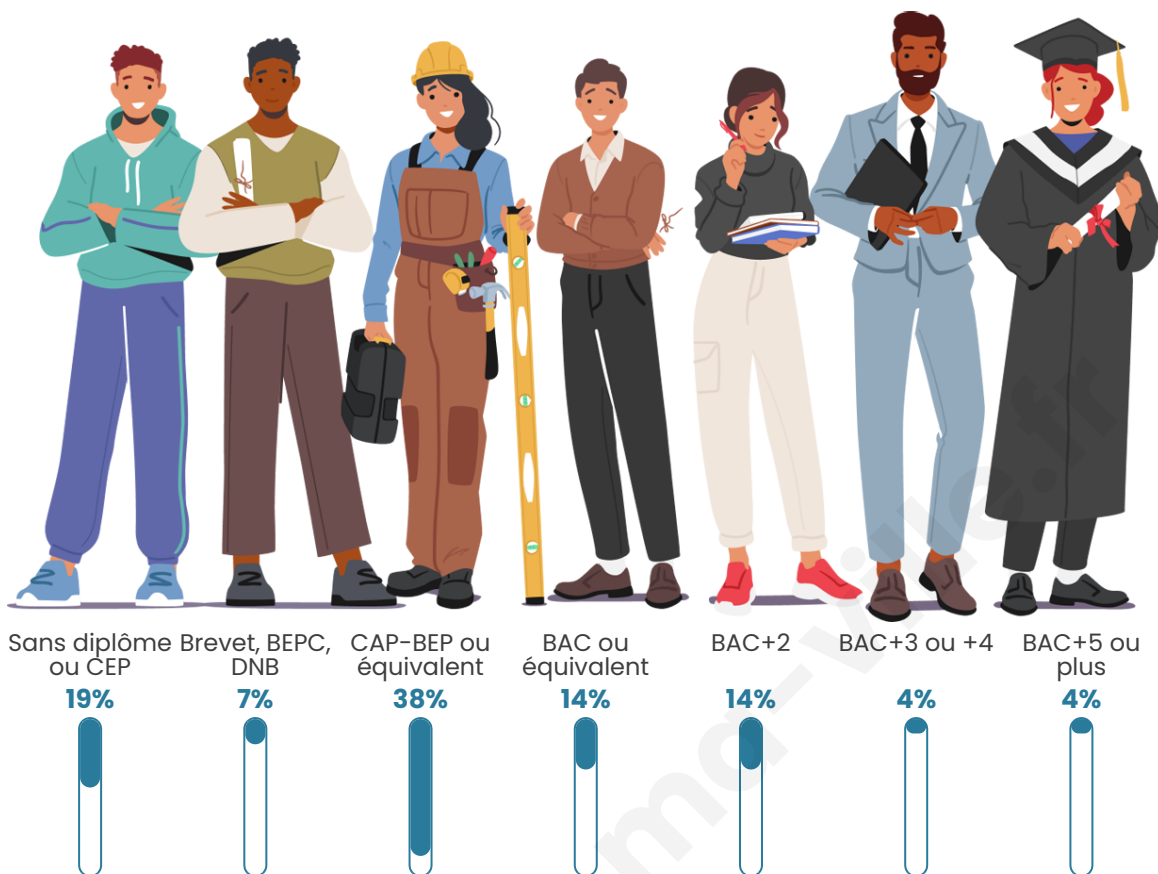

190

Age moyen

40 ans

Pop active

46.8%

Taux chômage

4.3%

Pop densité

48 h/km²

Revenu moyen

24 600 €/an

Evolution du nombre d'habitants

Sources : Institut national de la statistique et des études économiques (insee) selon Les dernières parutions officielles de 2024 portant sur les années 2020, 2021 et 2022.

Tranche d'âge

Activité professionnelle

Niveau de diplôme

Composition des ménages

Profils électoraux

Premier tour

	Marine LE PEN	40.40 %
	Emmanuel MACRON	23.23 %
	Jean-Luc MÉLENCHON	18.18 %
	Éric ZEMMOUR	6.06 %
	Valérie PÉCRESSÉ	3.03 %
	Jean LASSALLE	2.02 %
	Anne HIDALGO	2.02 %
	Philippe POUTOU	2.02 %
	Nicolas DUPONT- AIGNAN	2.02 %
	Fabien ROUSSEL	1.01 %
	Nathalie ARTHAUD	0.00 %
	Yannick JADOT	0.00 %