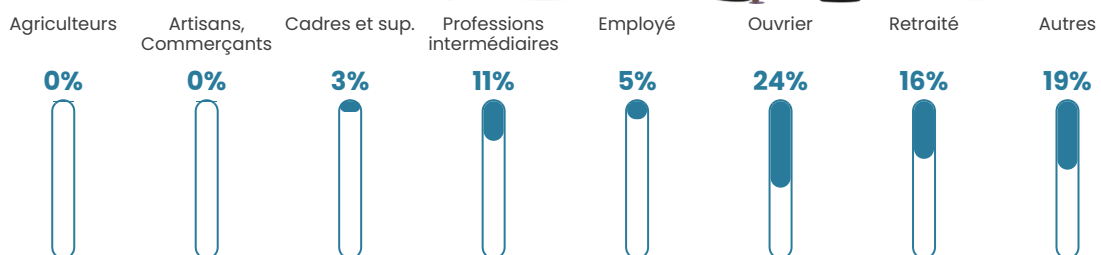

48 h/km²

Revenu moyen

24 600 €/an

Evolution du nombre d'habitants

Sources : Institut national de la statistique et des études économiques (insee) selon Les dernières parutions officielles de 2024 portant sur les années 2020, 2021 et 2022.

Tranche d'âge

Activité professionnelle

Niveau de diplôme

Composition des ménages

Profils électoraux

Premier tour

	Marine LE PEN	40.40 %
	Emmanuel MACRON	23.23 %
	Jean-Luc MÉLENCHON	18.18 %
	Éric ZEMMOUR	6.06 %
	Valérie PÉCRESSÉ	3.03 %
	Jean LASSALLE	2.02 %
	Anne HIDALGO	2.02 %
	Philippe POUTOU	2.02 %
	Nicolas DUPONT- AIGNAN	2.02 %
	Fabien ROUSSEL	1.01 %
	Nathalie ARTHAUD	0.00 %
	Yannick JADOT	0.00 %