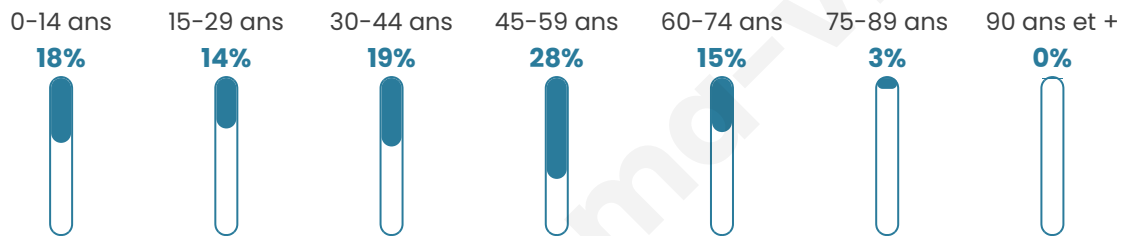

190

Age moyen

40 ans

Pop active

46.8%

Taux chômage

4.3%

Pop densité

48 h/km²

Revenu moyen

24 600 €/an

Evolution du nombre d'habitants

Sources : Institut national de la statistique et des études économiques (insee) selon Les dernières parutions officielles de 2024 portant sur les années 2020, 2021 et 2022.

Tranche d'âge

Activité professionnelle

Niveau de diplôme

Composition des ménages

Profils électoraux

Premier tour

	Marine LE PEN	40.40 %
	Emmanuel MACRON	23.23 %
	Jean-Luc MÉLENCHON	18.18 %
	Éric ZEMMOUR	6.06 %
	Valérie PÉCRESSÉ	3.03 %
	Jean LASSALLE	2.02 %
	Anne HIDALGO	2.02 %
	Philippe POUTOU	2.02 %
	Nicolas DUPONT- AIGNAN	2.02 %
	Fabien ROUSSEL	1.01 %
	Nathalie ARTHAUD	0.00 %
	Yannick JADOT	0.00 %

141 inscrits

Participation : 73.05%

Votes blancs : 2.91%

Votes nuls : 0.97%

Second tour

	Emmanuel MACRON	37,23 %
	Marine LE PEN	62,77 %

141 inscrits

Participation : 70.92%