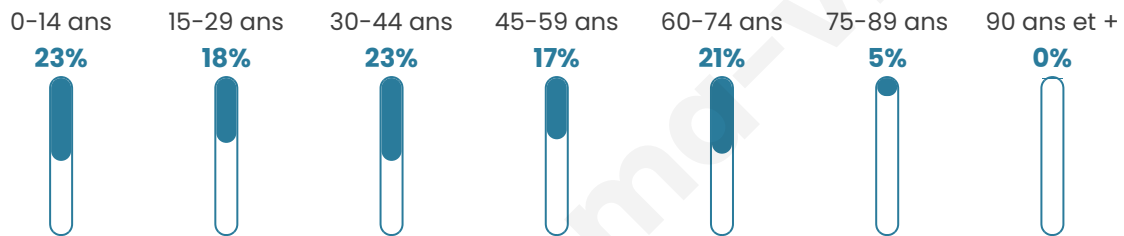

# Statistiques sur la population

Nombre d'habitants

**217**

Age moyen

**39 ans**

Pop active

**49.3%**

Taux chômage

**3.7%**

Pop densité

**24 h/km<sup>2</sup>**

Revenu moyen

**21 360 €/an**

## Evolution du nombre d'habitants

Sources : Institut national de la statistique et des études économiques (insee) selon Les dernières parutions officielles de 2024 portant sur les années 2020, 2021 et 2022.

## Tranche d'âge