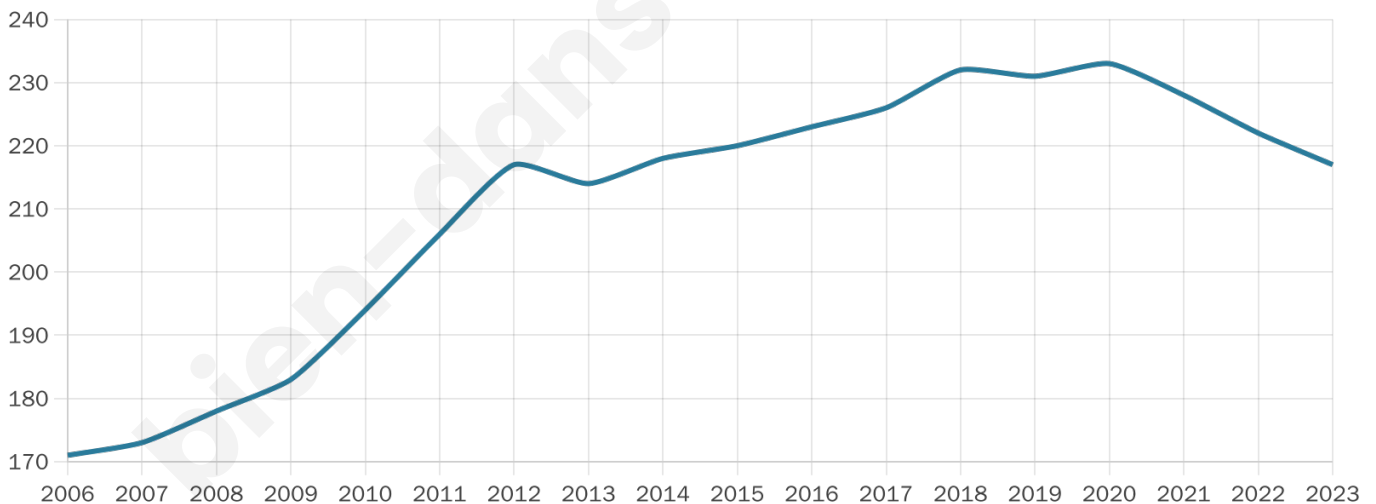

# Statistiques sur la population

Nombre d'habitants

**217**

Age moyen

**39 ans**

Pop active

**49.3%**

Taux chômage

**3.7%**

Pop densité

**24 h/km<sup>2</sup>**

Revenu moyen

**21 360 €/an**

## Evolution du nombre d'habitants

Sources : Institut national de la statistique et des études économiques (insee) selon Les dernières parutions officielles de 2024 portant sur les années 2020, 2021 et 2022.