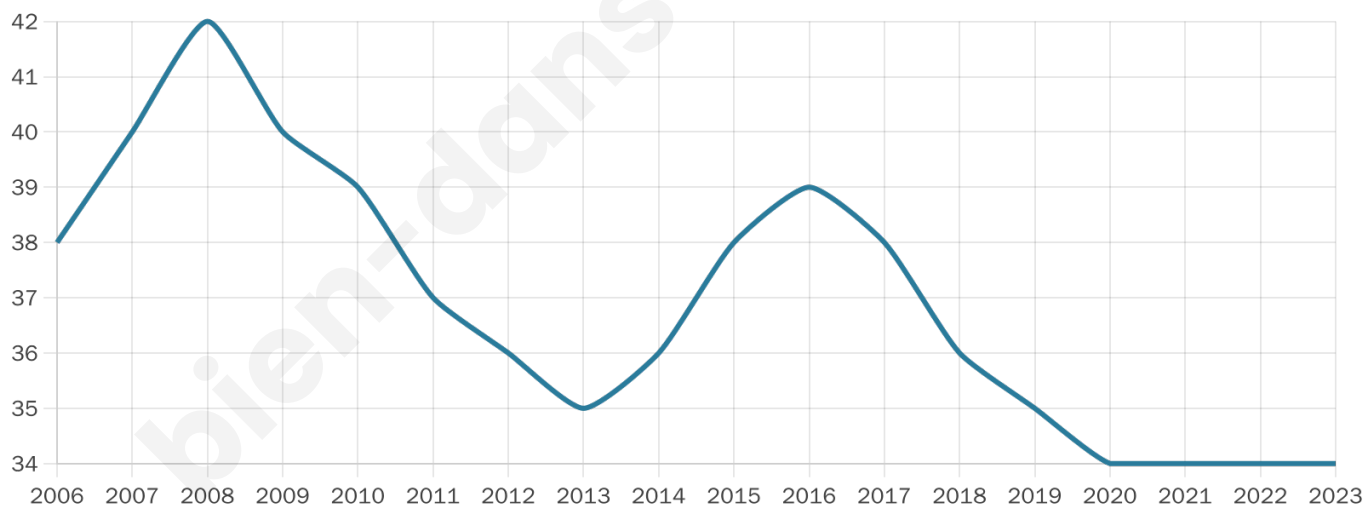

Version web

Ville de Villetritouls

Présenté par

BIEN dans
ma **VILLE** 

Sommaire

Situation géographique	3
Statistiques sur la population	4
Evolution du nombre d'habitants	4
Tranche d'âge	5
0-14 ans	5
15-29 ans	5
30-44 ans	5
45-59 ans	5
60-74 ans	5
75-89 ans	5
90 ans et +	5
Activité professionnelle	5
Agriculteurs	5
Artisans, Commerçants	5
Cadres et sup.	5
Professions intermédiaires	5
Employé	5
Ouvrier	5
Retraité	5
Autres	5
Niveau de diplôme	6
Sans diplôme ou CEP	6
Brevet, BEPC, DNB	6
CAP-BEP ou équivalent	6
BAC ou équivalent	6
BAC+2	6
BAC+3 ou +4	6
BAC+5 ou plus	6
Composition des ménages	6
Couple sans enfant	6
Couple avec enfant(s)	6
Famille monoparentale	6
Colocation / Autre	6
Personnes seules	6
Profils électoraux	7
Premier tour	7
Sécurité	9
Evolution du nombre d'infractions	9
Pour comparer	10
Services à la population	11
Commerce	11
Éducation	11
Villes autour de Villetritouls	12

64 ans

Pop active

32.4%

Taux chômage

5.6%

Pop densité

9 h/km²

Revenu moyen

NC

Evolution du nombre d'habitants

Sources : Institut national de la statistique et des études économiques (insee) selon Les dernières parutions officielles de 2024 portant sur les années 2020, 2021 et 2022.