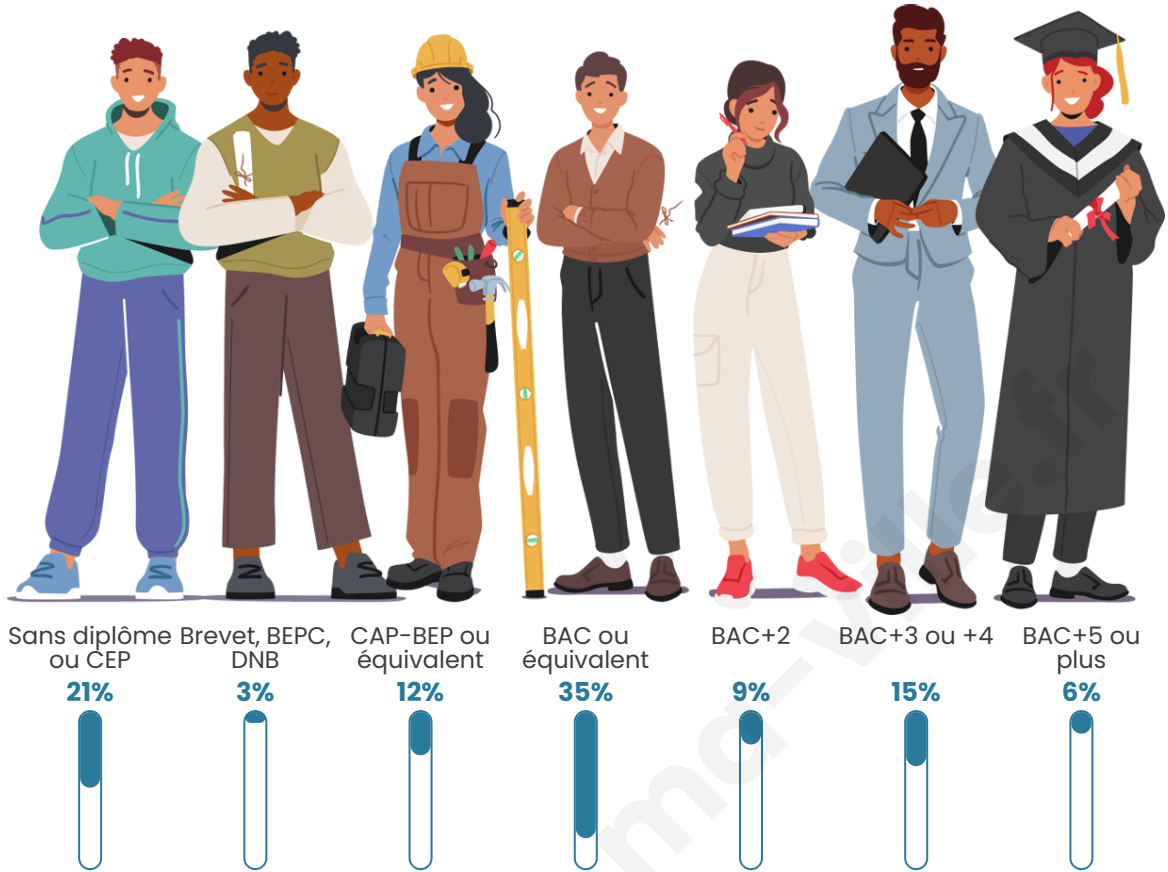

Tranche d'âge

Activité professionnelle

Niveau de diplôme

Composition des ménages

Profils électoraux

Premier tour

	Jean-Luc MÉLENCHON	41.67 %
	Fabien ROUSSEL	20.83 %
	Emmanuel MACRON	12.50 %
	Jean LASSALLE	4.17 %
	Marine LE PEN	4.17 %
	Éric ZEMMOUR	4.17 %
	Anne HIDALGO	4.17 %
	Yannick JADOT	4.17 %
	Valérie PÉCRESSÉ	4.17 %
	Nathalie ARTHAUD	0.00 %
	Philippe POUTOU	0.00 %
	Nicolas DUPONT- AIGNAN	0.00 %