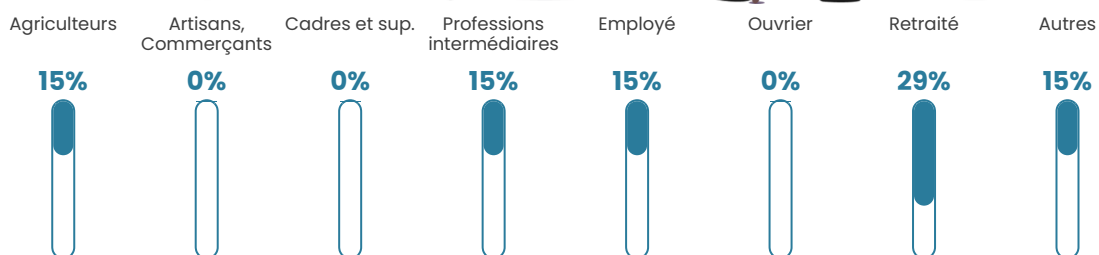

NC

Evolution du nombre d'habitants

Sources : Institut national de la statistique et des études économiques (insee) selon Les dernières parutions officielles de 2024 portant sur les années 2020, 2021 et 2022.

Tranche d'âge

Activité professionnelle

Niveau de diplôme

Composition des ménages

Profils électoraux

Premier tour

	Jean-Luc MÉLENCHON	41.67 %
	Fabien ROUSSEL	20.83 %
	Emmanuel MACRON	12.50 %
	Jean LASSALLE	4.17 %
	Marine LE PEN	4.17 %
	Éric ZEMMOUR	4.17 %
	Anne HIDALGO	4.17 %
	Yannick JADOT	4.17 %
	Valérie PÉCRESSÉ	4.17 %
	Nathalie ARTHAUD	0.00 %
	Philippe POUTOU	0.00 %
	Nicolas DUPONT- AIGNAN	0.00 %