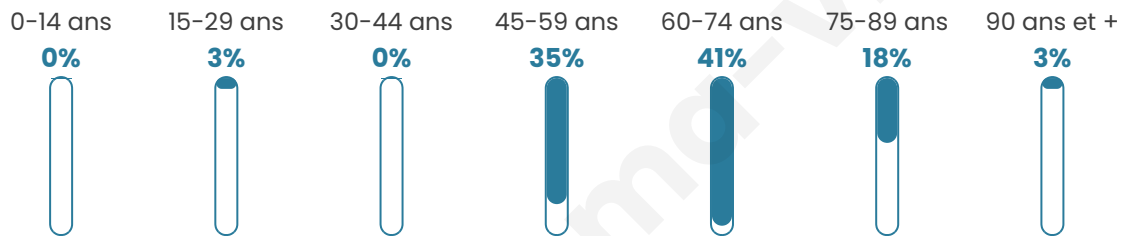

64 ans

Pop active

32.4%

Taux chômage

5.6%

Pop densité

9 h/km²

Revenu moyen

Tranche d'âge

Activité professionnelle

Niveau de diplôme

Composition des ménages

Profils électoraux

Premier tour

	Jean-Luc MÉLENCHON	41.67 %
	Fabien ROUSSEL	20.83 %
	Emmanuel MACRON	12.50 %
	Jean LASSALLE	4.17 %
	Marine LE PEN	4.17 %
	Éric ZEMMOUR	4.17 %
	Anne HIDALGO	4.17 %
	Yannick JADOT	4.17 %
	Valérie PÉCRESSÉ	4.17 %
	Nathalie ARTHAUD	0.00 %
	Philippe POUTOU	0.00 %
	Nicolas DUPONT- AIGNAN	0.00 %