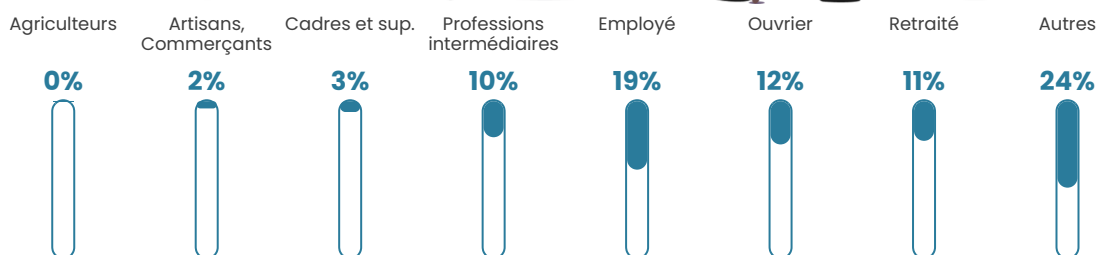

13.9%

Pop densité

6 265 h/km²

Revenu moyen

16 640 €/an

Evolution du nombre d'habitants

Sources : Institut national de la statistique et des études économiques (insee) selon Les dernières parutions officielles de 2024 portant sur les années 2020, 2021 et 2022.

Tranche d'âge

Activité professionnelle

Niveau de diplôme

Composition des ménages

Profils électoraux

Premier tour

	Jean-Luc MÉLENCHON	65.39 %
	Emmanuel MACRON	15.98 %
	Marine LE PEN	8.68 %
	Éric ZEMMOUR	2.84 %
	Fabien ROUSSEL	1.95 %
	Valérie PÉCRESSÉ	1.69 %
	Jean LASSALLE	0.72 %
	Yannick JADOT	0.72 %
	Nicolas DUPONT- AIGNAN	0.67 %
	Philippe POUTOU	0.61 %
	Nathalie ARTHAUD	0.41 %
	Anne HIDALGO	0.36 %