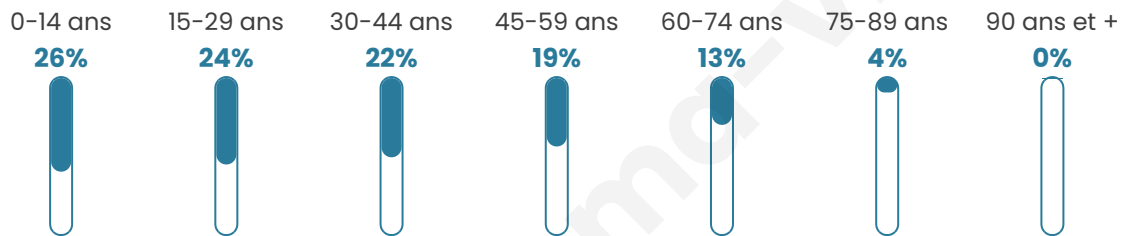

Statistiques sur la population

Nombre d'habitants

12 530

Age moyen

34 ans

Pop active

45.1%

Taux chômage

13.9%

Pop densité

6 265 h/km²

Revenu moyen

16 640 €/an

Evolution du nombre d'habitants

Sources : Institut national de la statistique et des études économiques (insee) selon Les dernières parutions officielles de 2024 portant sur les années 2020, 2021 et 2022.

Tranche d'âge

Activité professionnelle

Niveau de diplôme

Composition des ménages

Profils électoraux

Premier tour

	Jean-Luc MÉLENCHON	65.39 %
	Emmanuel MACRON	15.98 %
	Marine LE PEN	8.68 %
	Éric ZEMMOUR	2.84 %
	Fabien ROUSSEL	1.95 %
	Valérie PÉCRESSÉ	1.69 %
	Jean LASSALLE	0.72 %
	Yannick JADOT	0.72 %
	Nicolas DUPONT- AIGNAN	0.67 %
	Philippe POUTOU	0.61 %
	Nathalie ARTHAUD	0.41 %
	Anne HIDALGO	0.36 %