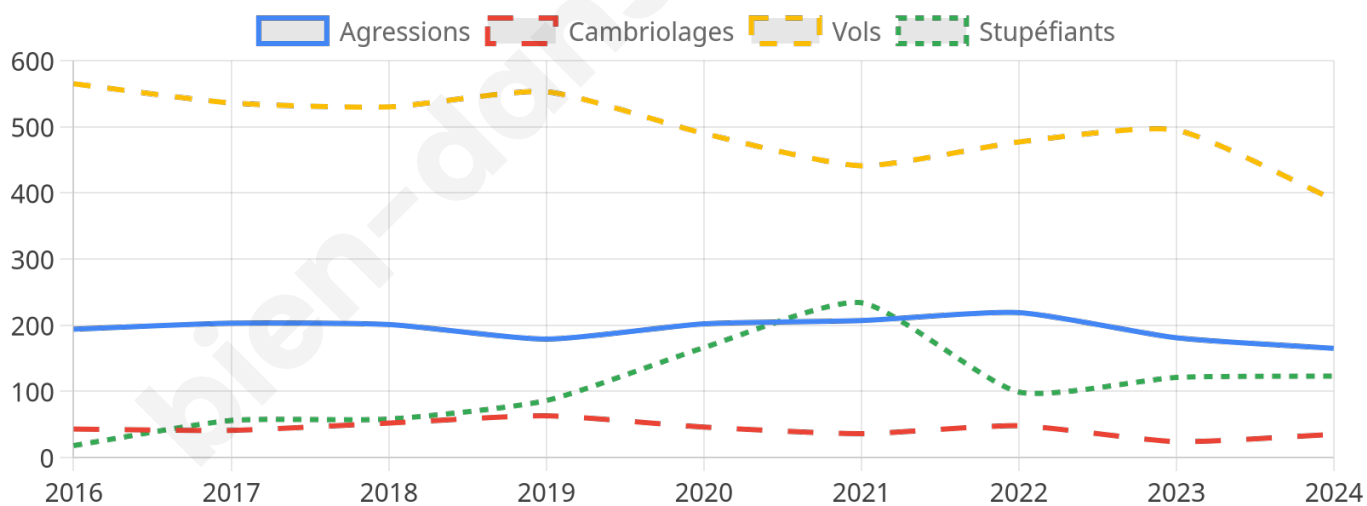

6 003 inscrits

Participation : 66.77%

Votes blancs : 1.47%

Votes nuls : 1.07%

Second tour

	Emmanuel MACRON	77,47 %
	Marine LE PEN	22,53 %

6 008 inscrits

Participation : 54.94%

Votes blancs : 7.72%

Votes nuls : 2.45%

Sécurité

Agressions physiques / sexuelles

165

Cambriolages

35

Vols / dégradations

390

Stupéfiants

123

Evolution du nombre d'infractions

Pour comparer

(en proportion du nombre d'habitants)

Sources : Bases statistiques communale, départementale et régionale de la délinquance enregistrée par la police et la gendarmerie nationales selon les dernières parutions officielles de 2025 portant sur l'année 2024 ([data.gouv](https://data.gouv.fr)).