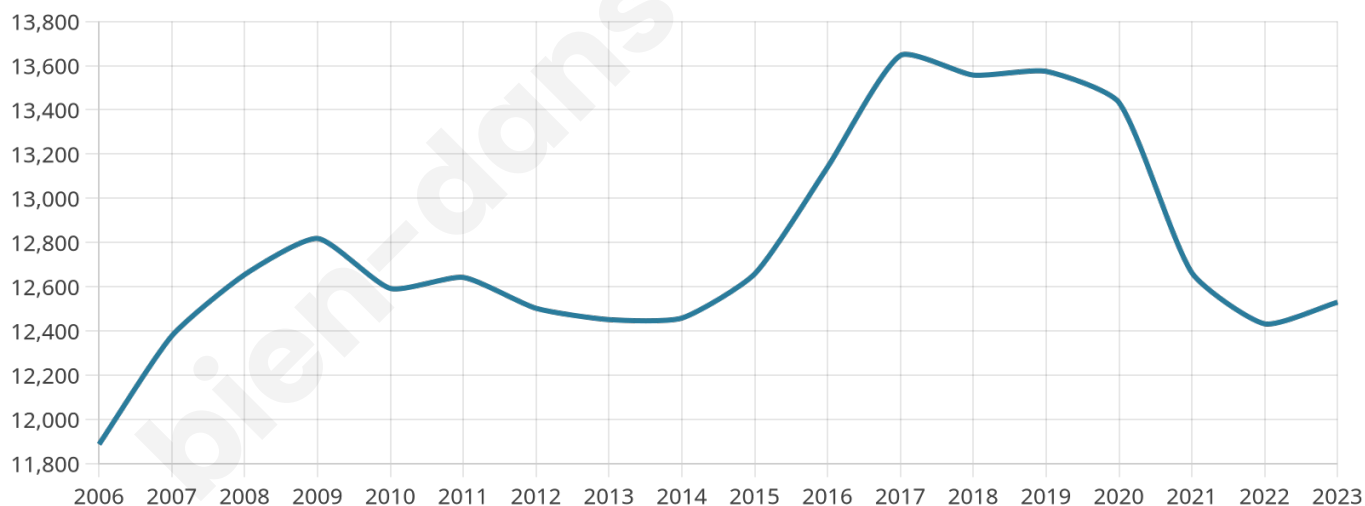

Statistiques sur la population

Nombre d'habitants

12 530

Age moyen

34 ans

Pop active

45.1%

Taux chômage

13.9%

Pop densité

6 265 h/km²

Revenu moyen

16 640 €/an

Evolution du nombre d'habitants

Sources : Institut national de la statistique et des études économiques (insee) selon Les dernières parutions officielles de 2024 portant sur les années 2020, 2021 et 2022.

Tranche d'âge

Activité professionnelle

Niveau de diplôme

Composition des ménages

Profils électoraux

Premier tour

	Jean-Luc MÉLENCHON	65.39 %
	Emmanuel MACRON	15.98 %
	Marine LE PEN	8.68 %
	Éric ZEMMOUR	2.84 %
	Fabien ROUSSEL	1.95 %
	Valérie PÉCRESSÉ	1.69 %
	Jean LASSALLE	0.72 %
	Yannick JADOT	0.72 %
	Nicolas DUPONT- AIGNAN	0.67 %
	Philippe POUTOU	0.61 %
	Nathalie ARTHAUD	0.41 %
	Anne HIDALGO	0.36 %