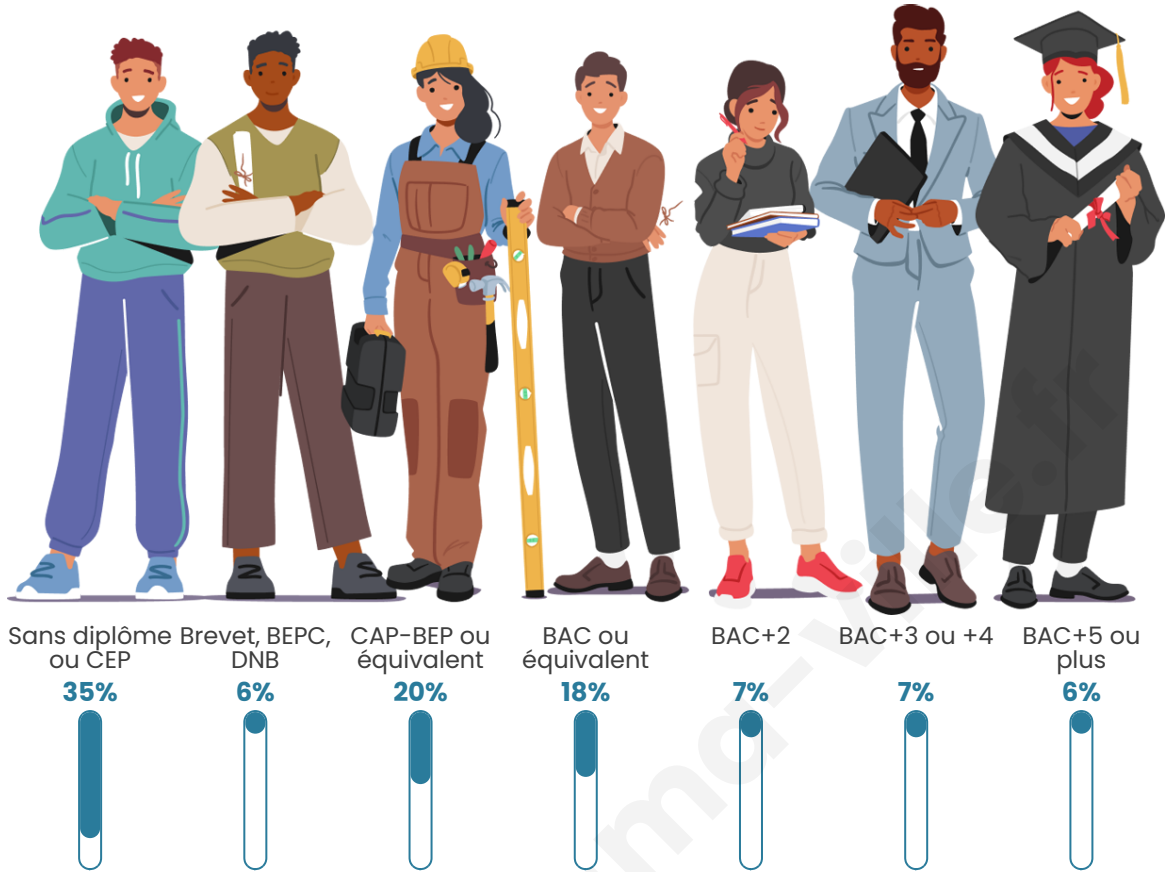

Statistiques sur la population

Nombre d'habitants

12 530

Age moyen

34 ans

Pop active

45.1%

Taux chômage

Tranche d'âge

Activité professionnelle

Niveau de diplôme

Composition des ménages

Profils électoraux

Premier tour

	Jean-Luc MÉLENCHON	65.39 %
	Emmanuel MACRON	15.98 %
	Marine LE PEN	8.68 %
	Éric ZEMMOUR	2.84 %
	Fabien ROUSSEL	1.95 %
	Valérie PÉCRESSÉ	1.69 %
	Jean LASSALLE	0.72 %
	Yannick JADOT	0.72 %
	Nicolas DUPONT- AIGNAN	0.67 %
	Philippe POUTOU	0.61 %
	Nathalie ARTHAUD	0.41 %
	Anne HIDALGO	0.36 %