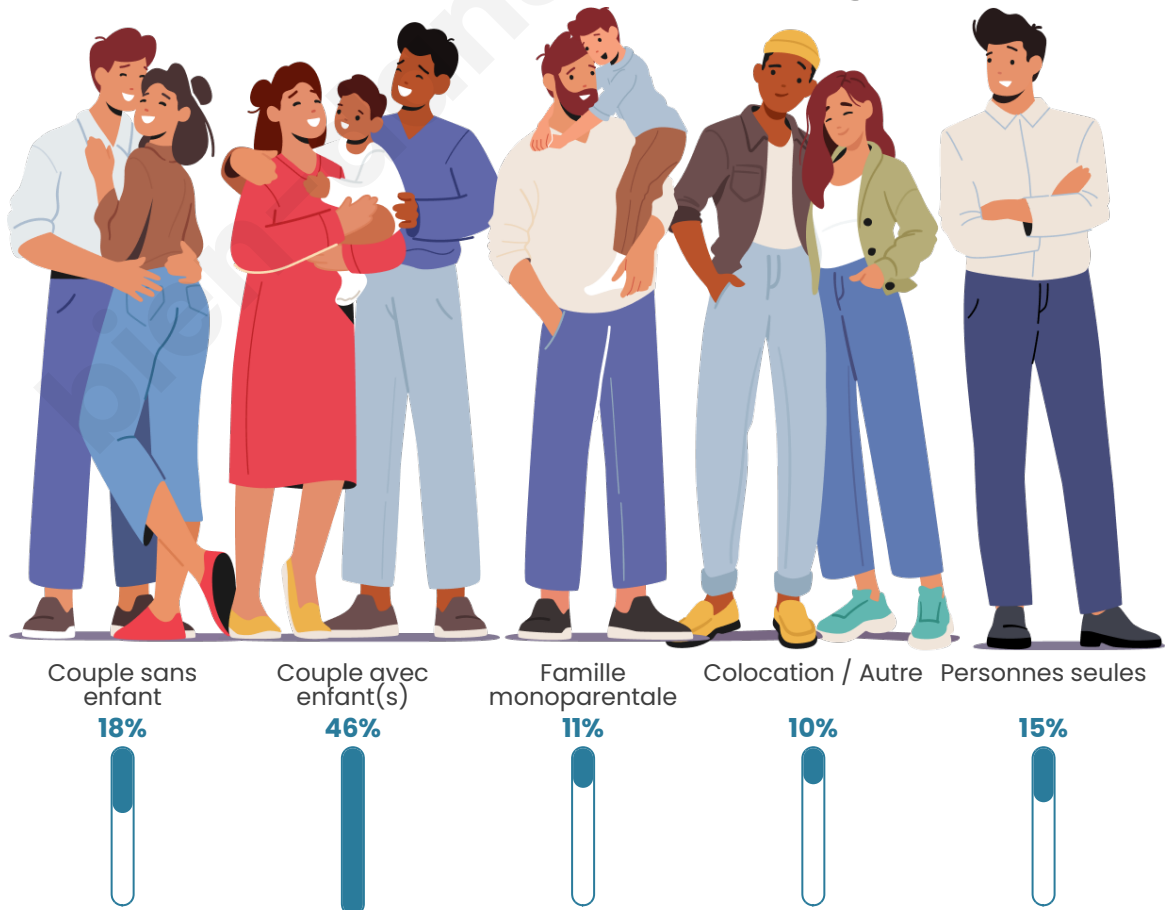

Statistiques sur la population

Nombre d'habitants

12 530

Age moyen

34 ans

Pop active

45.1%

Taux chômage

Tranche d'âge

Activité professionnelle

Niveau de diplôme

Composition des ménages

Profils électoraux

Premier tour

	Jean-Luc MÉLENCHON	65.39 %
	Emmanuel MACRON	15.98 %
	Marine LE PEN	8.68 %
	Éric ZEMMOUR	2.84 %
	Fabien ROUSSEL	1.95 %
	Valérie PÉCRESSÉ	1.69 %
	Jean LASSALLE	0.72 %
	Yannick JADOT	0.72 %
	Nicolas DUPONT- AIGNAN	0.67 %
	Philippe POUTOU	0.61 %
	Nathalie ARTHAUD	0.41 %
	Anne HIDALGO	0.36 %