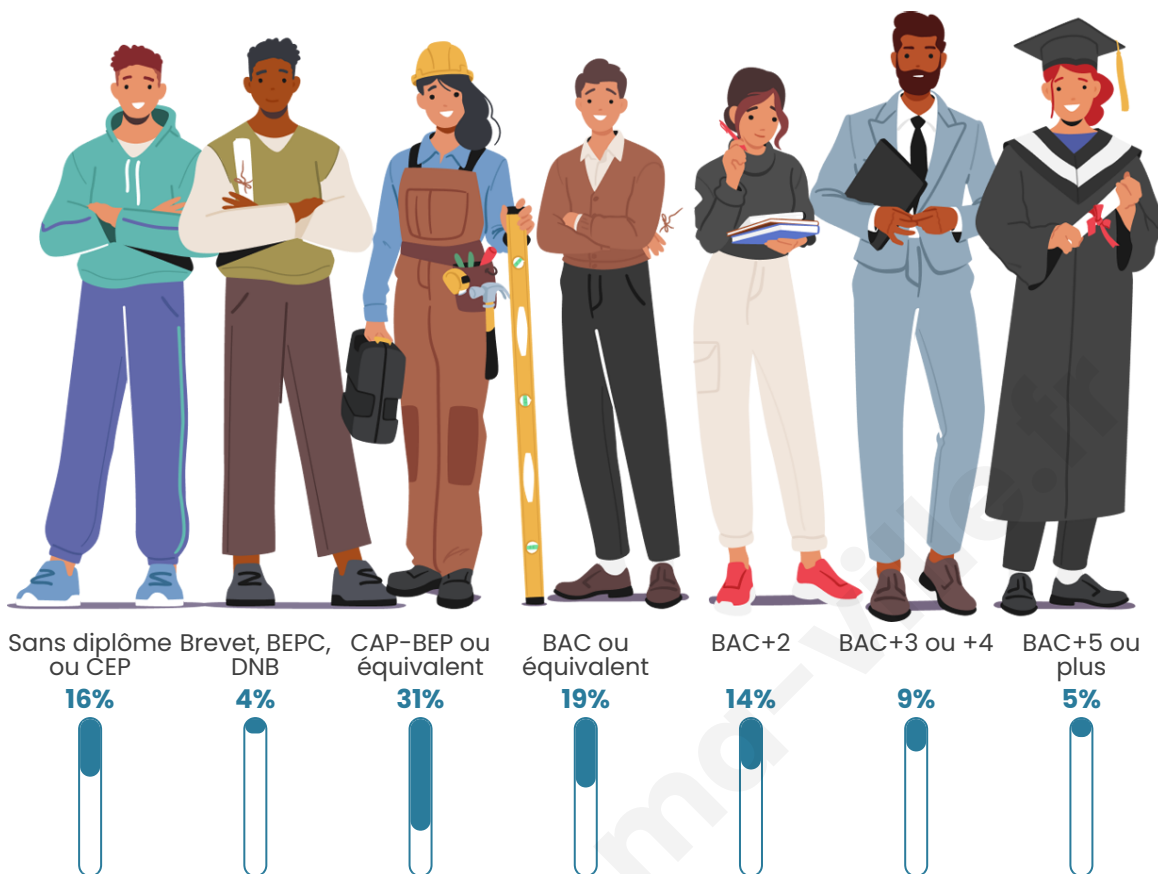

41 ans

Pop active

51.4%

Taux chômage

5.3%

Pop densité

72 h/km²

Revenu moyen

Tranche d'âge

Activité professionnelle

Niveau de diplôme

Composition des ménages

Profils électoraux

Premier tour

	Marine LE PEN	32.23 %
	Emmanuel MACRON	19.01 %
	Éric ZEMMOUR	15.70 %
	Jean-Luc MÉLENCHON	9.92 %
	Jean LASSALLE	8.26 %
	Fabien ROUSSEL	3.31 %
	Nicolas DUPONT-AIGNAN	2.89 %
	Anne HIDALGO	2.48 %
	Yannick JADOT	2.48 %
	Valérie PÉCRESSE	2.07 %
	Nathalie ARTHAUD	0.83 %
	Philippe POUTOU	0.83 %