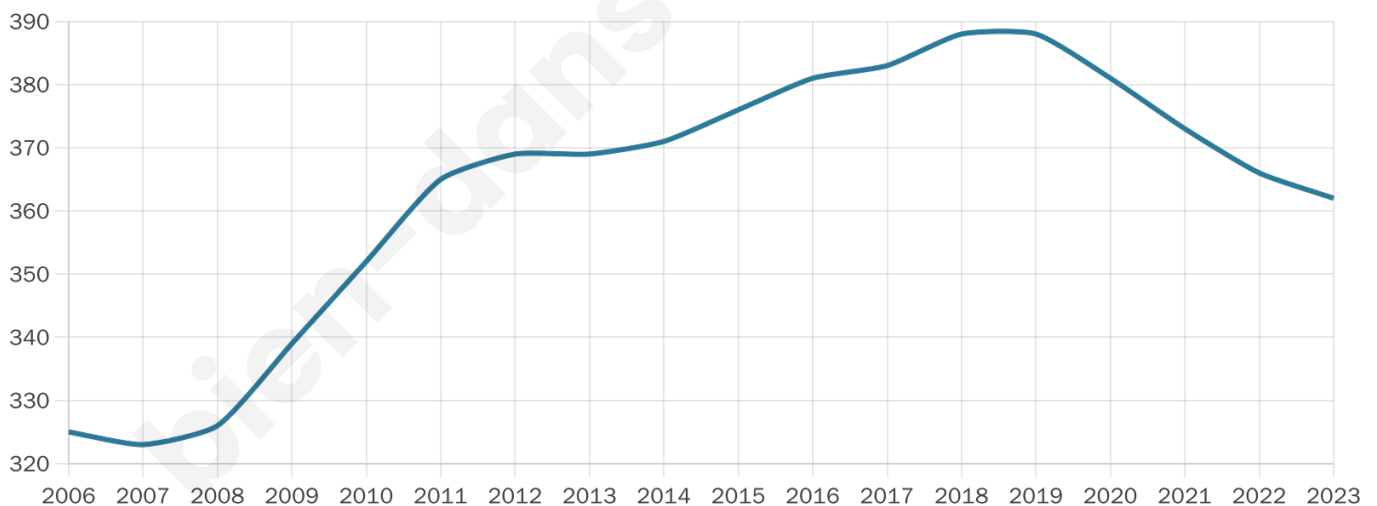

41 ans

Pop active

51.4%

Taux chômage

5.3%

Pop densité

72 h/km²

Revenu moyen

21 360 €/an

Evolution du nombre d'habitants

Sources : Institut national de la statistique et des études économiques (insee) selon Les dernières parutions officielles de 2024 portant sur les années 2020, 2021 et 2022.