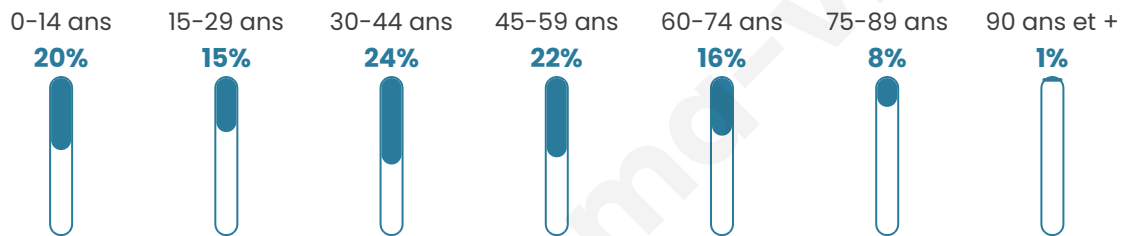

41 ans

Pop active

51.4%

Taux chômage

5.3%

Pop densité

72 h/km²

Revenu moyen

21 360 €/an

Evolution du nombre d'habitants

Sources : Institut national de la statistique et des études économiques (insee) selon Les dernières parutions officielles de 2024 portant sur les années 2020, 2021 et 2022.

Tranche d'âge

Activité professionnelle

Niveau de diplôme

Composition des ménages

Profils électoraux

Premier tour

	Marine LE PEN	32.23 %
	Emmanuel MACRON	19.01 %
	Éric ZEMMOUR	15.70 %
	Jean-Luc MÉLENCHON	9.92 %
	Jean LASSALLE	8.26 %
	Fabien ROUSSEL	3.31 %
	Nicolas DUPONT-AIGNAN	2.89 %
	Anne HIDALGO	2.48 %
	Yannick JADOT	2.48 %
	Valérie PÉCRESSE	2.07 %
	Nathalie ARTHAUD	0.83 %
	Philippe POUTOU	0.83 %