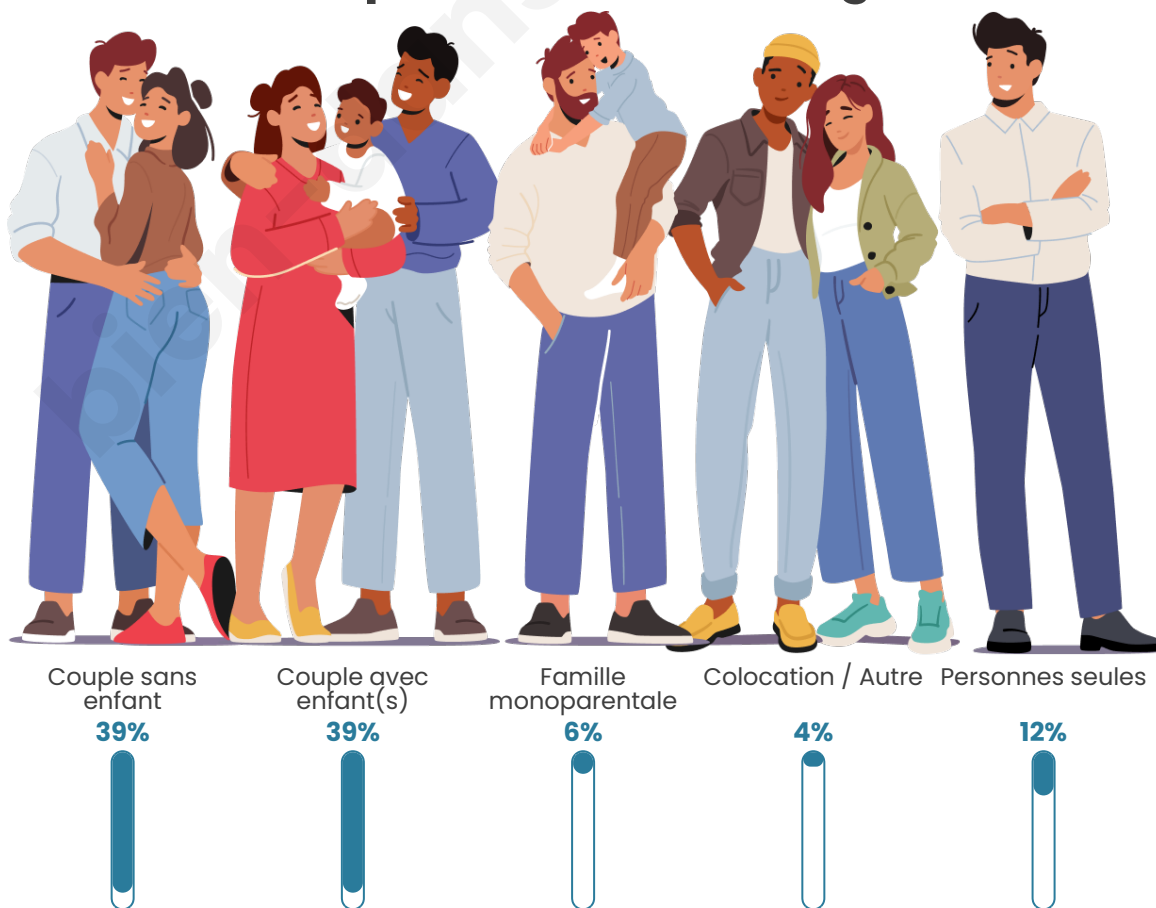

Tranche d'âge

Activité professionnelle

Niveau de diplôme

Composition des ménages

Profils électoraux

Premier tour

	Marine LE PEN	32.23 %
	Emmanuel MACRON	19.01 %
	Éric ZEMMOUR	15.70 %
	Jean-Luc MÉLENCHON	9.92 %
	Jean LASSALLE	8.26 %
	Fabien ROUSSEL	3.31 %
	Nicolas DUPONT-AIGNAN	2.89 %
	Anne HIDALGO	2.48 %
	Yannick JADOT	2.48 %
	Valérie PÉCRESSE	2.07 %
	Nathalie ARTHAUD	0.83 %
	Philippe POUTOU	0.83 %