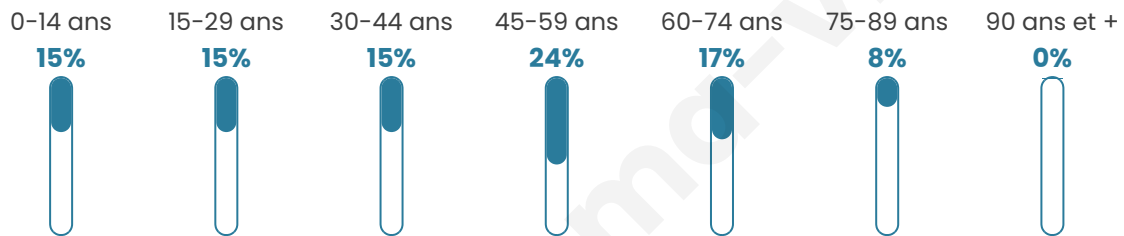

43 ans

Pop active

46.1%

Taux chômage

15%

Pop densité

12 h/km²

Revenu moyen

Tranche d'âge

Activité professionnelle

Niveau de diplôme

Composition des ménages

Profils électoraux

Premier tour

	Marine LE PEN	31.87 %
	Emmanuel MACRON	17.53 %
	Jean-Luc MÉLENCHON	16.33 %
	Éric ZEMMOUR	9.16 %
	Jean LASSALLE	6.37 %
	Anne HIDALGO	4.78 %
	Valérie PÉCRESE	4.78 %
	Yannick JADOT	3.19 %
	Fabien ROUSSEL	1.99 %
	Philippe POUTOU	1.99 %
	Nicolas DUPONT- AIGNAN	1.20 %
	Nathalie ARTHAUD	0.80 %