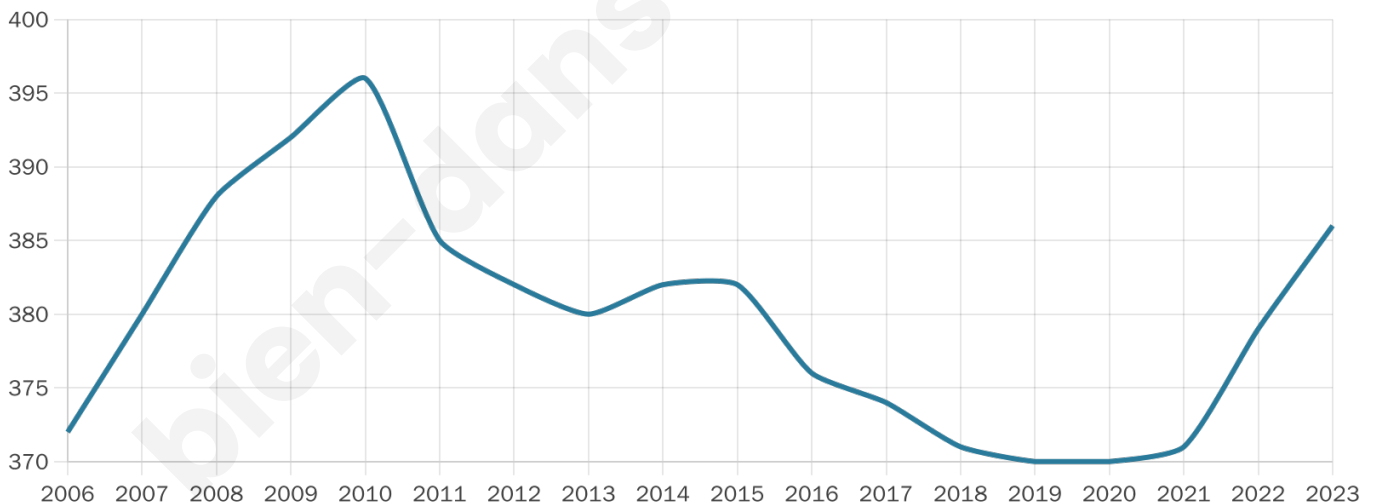

43 ans

Pop active

46.1%

Taux chômage

15%

Pop densité

12 h/km²

Revenu moyen

16 910 €/an

Evolution du nombre d'habitants

Sources : Institut national de la statistique et des études économiques (insee) selon Les dernières parutions officielles de 2024 portant sur les années 2020, 2021 et 2022.