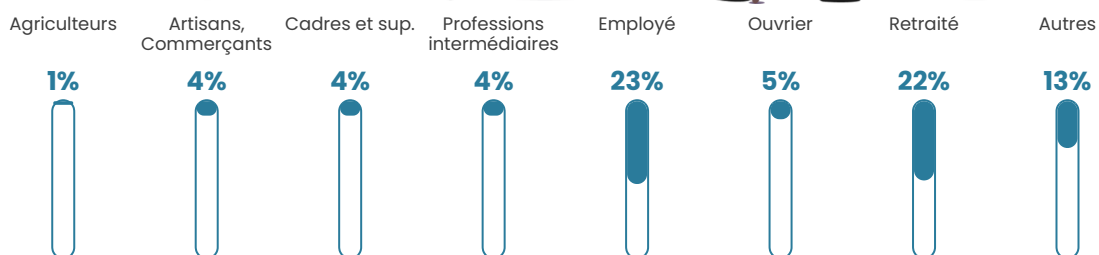

43 ans

Pop active

46.1%

Taux chômage

15%

Pop densité

12 h/km²

Revenu moyen

16 910 €/an

Evolution du nombre d'habitants

Sources : Institut national de la statistique et des études économiques (insee) selon Les dernières parutions officielles de 2024 portant sur les années 2020, 2021 et 2022.

Tranche d'âge

Activité professionnelle

Niveau de diplôme

Composition des ménages

Profils électoraux

Premier tour

	Marine LE PEN	31.87 %
	Emmanuel MACRON	17.53 %
	Jean-Luc MÉLENCHON	16.33 %
	Éric ZEMMOUR	9.16 %
	Jean LASSALLE	6.37 %
	Anne HIDALGO	4.78 %
	Valérie PÉCRESE	4.78 %
	Yannick JADOT	3.19 %
	Fabien ROUSSEL	1.99 %
	Philippe POUTOU	1.99 %
	Nicolas DUPONT- AIGNAN	1.20 %
	Nathalie ARTHAUD	0.80 %