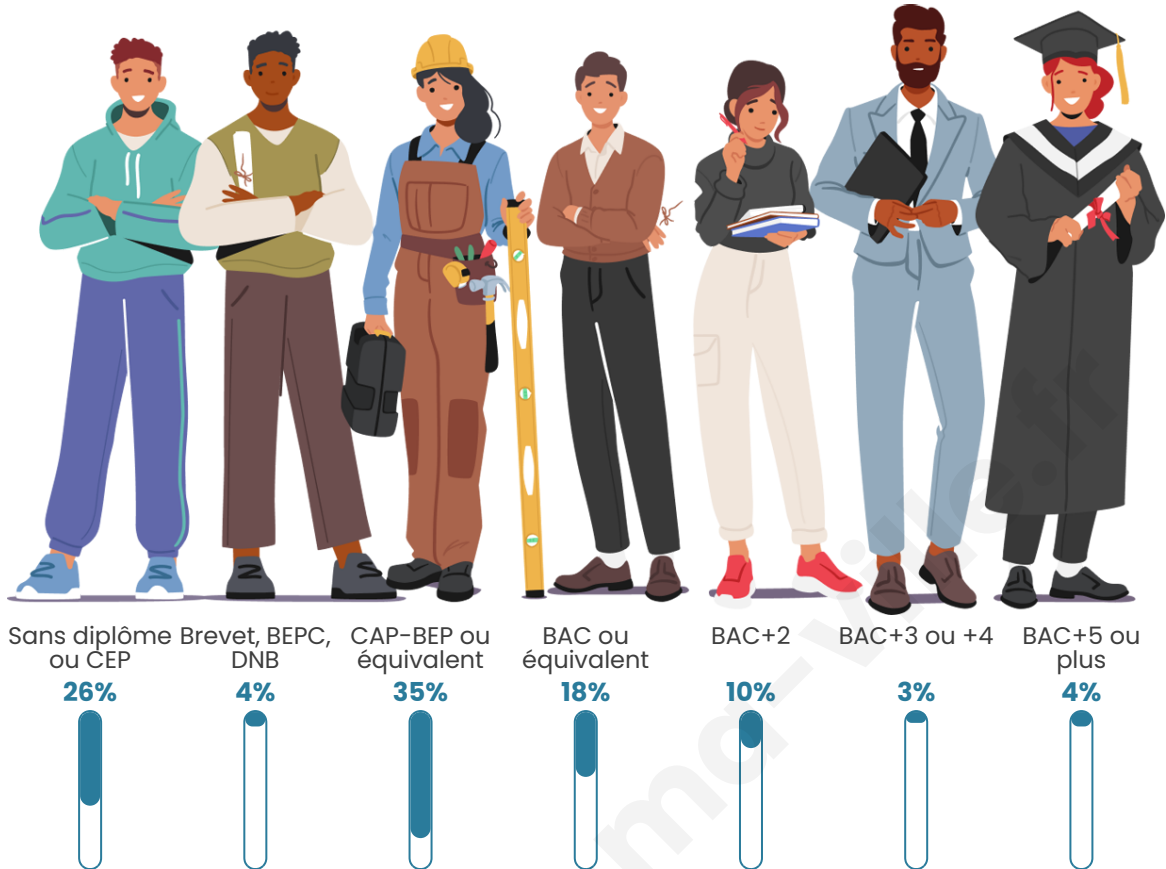

43 ans

Pop active

46.1%

Taux chômage

15%

Pop densité

12 h/km²

Revenu moyen

Tranche d'âge

Activité professionnelle

Niveau de diplôme

Composition des ménages

Profils électoraux

Premier tour

	Marine LE PEN	31.87 %
	Emmanuel MACRON	17.53 %
	Jean-Luc MÉLENCHON	16.33 %
	Éric ZEMMOUR	9.16 %
	Jean LASSALLE	6.37 %
	Anne HIDALGO	4.78 %
	Valérie PÉCRESE	4.78 %
	Yannick JADOT	3.19 %
	Fabien ROUSSEL	1.99 %
	Philippe POUTOU	1.99 %
	Nicolas DUPONT- AIGNAN	1.20 %
	Nathalie ARTHAUD	0.80 %