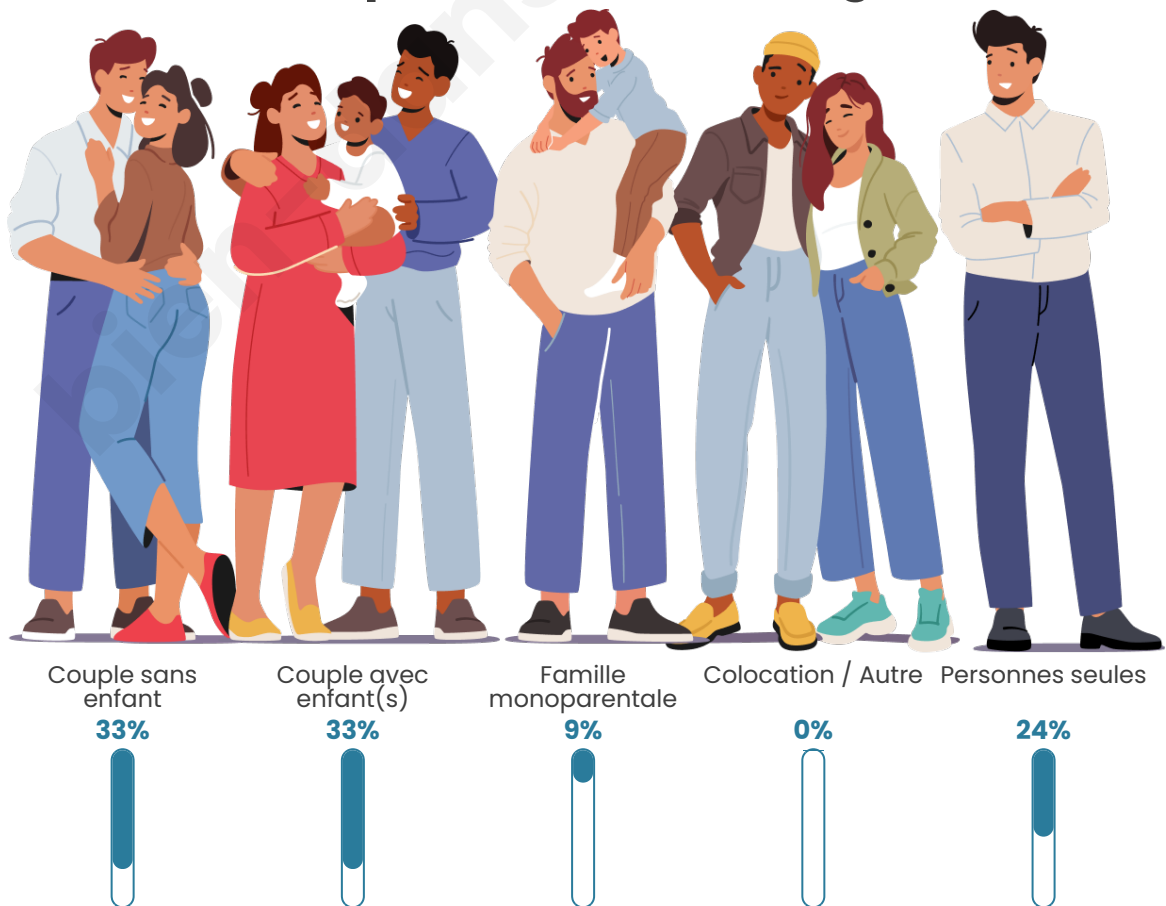

Tranche d'âge

Activité professionnelle

Niveau de diplôme

Composition des ménages

Profils électoraux

Premier tour

	Marine LE PEN	31.87 %
	Emmanuel MACRON	17.53 %
	Jean-Luc MÉLENCHON	16.33 %
	Éric ZEMMOUR	9.16 %
	Jean LASSALLE	6.37 %
	Anne HIDALGO	4.78 %
	Valérie PÉCRESE	4.78 %
	Yannick JADOT	3.19 %
	Fabien ROUSSEL	1.99 %
	Philippe POUTOU	1.99 %
	Nicolas DUPONT- AIGNAN	1.20 %
	Nathalie ARTHAUD	0.80 %