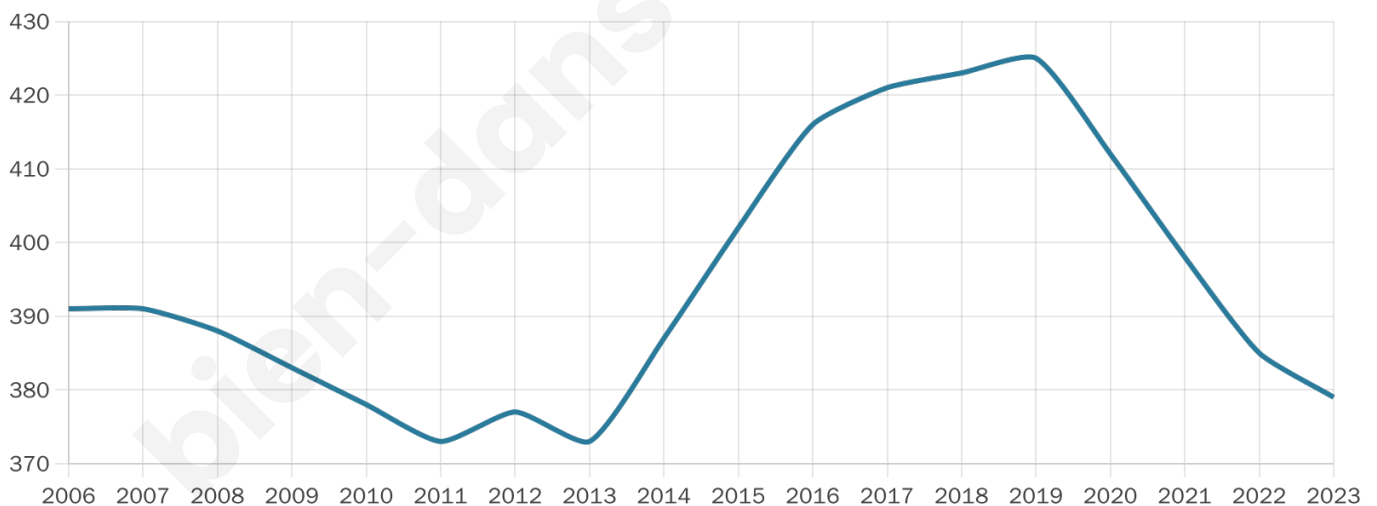

35 ans

Pop active

53.8%

Taux chômage

11.2%

Pop densité

63 h/km²

Revenu moyen

21 080 €/an

Evolution du nombre d'habitants

Sources : Institut national de la statistique et des études économiques (insee) selon Les dernières parutions officielles de 2024 portant sur les années 2020, 2021 et 2022.