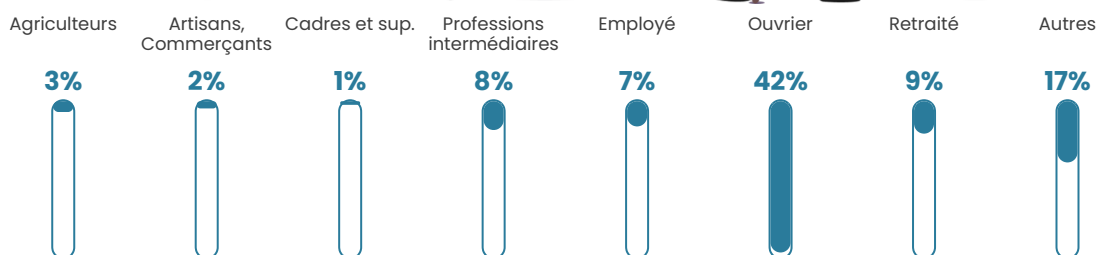

35 ans

Pop active

53.8%

Taux chômage

11.2%

Pop densité

63 h/km²

Revenu moyen

21 080 €/an

Evolution du nombre d'habitants

Sources : Institut national de la statistique et des études économiques (insee) selon Les dernières parutions officielles de 2024 portant sur les années 2020, 2021 et 2022.

Tranche d'âge

Activité professionnelle

Niveau de diplôme

Composition des ménages

Profils électoraux

Premier tour

	Marine LE PEN	43.20 %
	Emmanuel MACRON	20.39 %
	Jean-Luc MÉLENCHON	10.68 %
	Fabien ROUSSEL	5.83 %
	Éric ZEMMOUR	5.83 %
	Valérie PÉCRESE	5.34 %
	Jean LASSALLE	2.91 %
	Yannick JADOT	1.46 %
	Philippe POUTOU	1.46 %
	Nathalie ARTHAUD	0.97 %
	Anne HIDALGO	0.97 %
	Nicolas DUPONT-AIGNAN	0.97 %