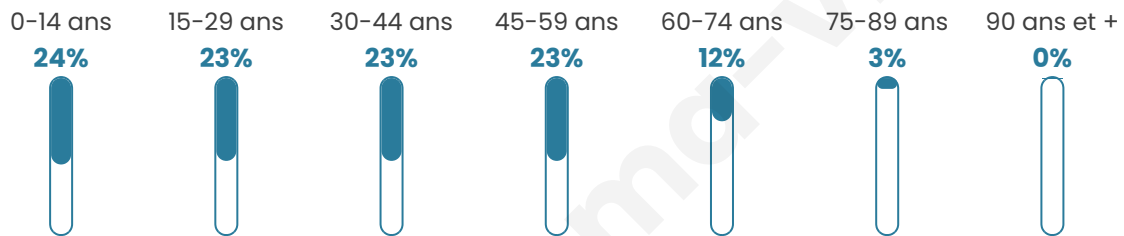

Version web

Ville de Villeselve

Présenté par

BIEN dans
ma **VILLE** 

Sommaire

Situation géographique	3
Statistiques sur la population	4
Evolution du nombre d'habitants	4
Tranche d'âge	5
0-14 ans	5
15-29 ans	5
30-44 ans	5
45-59 ans	5
60-74 ans	5
75-89 ans	5
90 ans et +	5
Activité professionnelle	5
Agriculteurs	5
Artisans, Commerçants	5
Cadres et sup.	5
Professions intermédiaires	5
Employé	5
Ouvrier	5
Retraité	5
Autres	5
Niveau de diplôme	6
Sans diplôme ou CEP	6
Brevet, BEPC, DNB	6
CAP-BEP ou équivalent	6
BAC ou équivalent	6
BAC+2	6
BAC+3 ou +4	6
BAC+5 ou plus	6
Composition des ménages	6
Couple sans enfant	6
Couple avec enfant(s)	6
Famille monoparentale	6
Colocation / Autre	6
Personnes seules	6
Profils électoraux	7
Premier tour	7
Sécurité	8
Evolution du nombre d'infractions	8
Pour comparer	9
Services à la population	10
Commerce	10
Éducation	10
Villes autour de Villeselve	11

Situation géographique

i Informations clés

- **Région** : Hauts-de-France
- **Département** : Oise
- **Code postal** : 60640
- **Superficie** : 6 km²

Statistiques sur la population

Nombre d'habitants

379

Age moyen

35 ans

Pop active

53.8%

Taux chômage

11.2%

Pop densité

63 h/km²

Revenu moyen

Tranche d'âge

Activité professionnelle

Niveau de diplôme

Composition des ménages

Profils électoraux

Premier tour

	Marine LE PEN	43.20 %
	Emmanuel MACRON	20.39 %
	Jean-Luc MÉLENCHON	10.68 %
	Fabien ROUSSEL	5.83 %
	Éric ZEMMOUR	5.83 %
	Valérie PÉCRESE	5.34 %
	Jean LASSALLE	2.91 %
	Yannick JADOT	1.46 %
	Philippe POUTOU	1.46 %
	Nathalie ARTHAUD	0.97 %
	Anne HIDALGO	0.97 %
	Nicolas DUPONT-AIGNAN	0.97 %