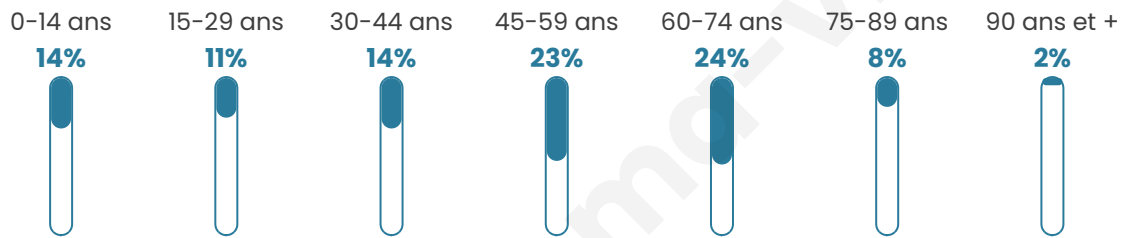

# Statistiques sur la population

Nombre d'habitants

**620**

Age moyen

**47 ans**

Pop active

**42.3%**

Taux chômage

**9.1%**

Pop densité

**207 h/km<sup>2</sup>**

Revenu moyen

**25 140 €/an**

## Evolution du nombre d'habitants

Sources : Institut national de la statistique et des études économiques (insee) selon Les dernières parutions officielles de 2024 portant sur les années 2020, 2021 et 2022.

## Tranche d'âge