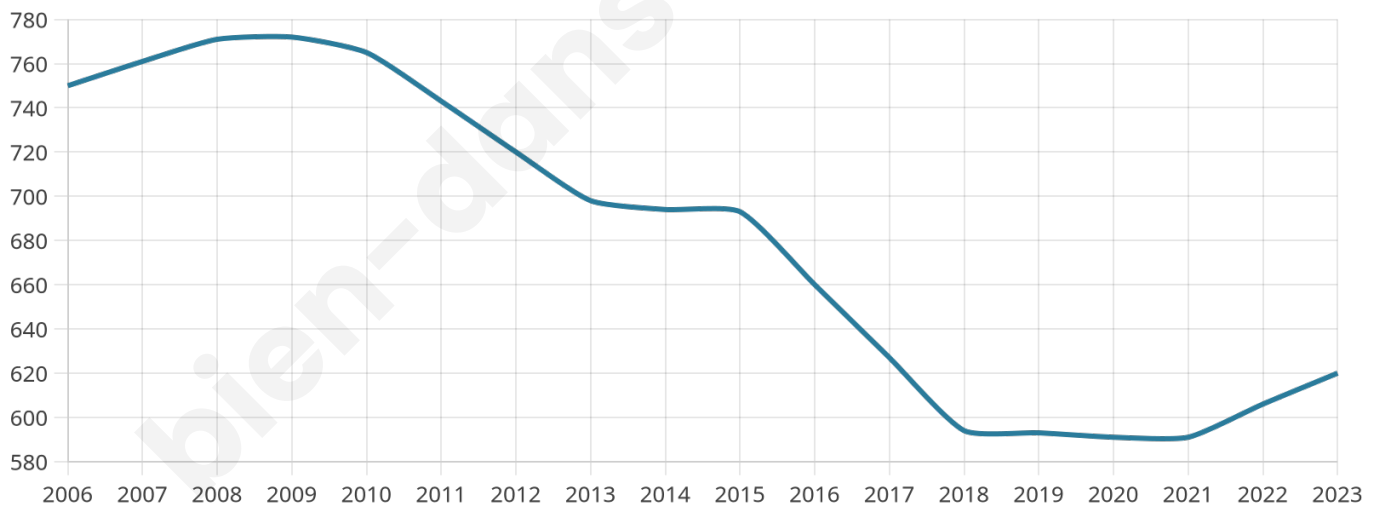

# Statistiques sur la population

Nombre d'habitants

**620**

Age moyen

**47 ans**

Pop active

**42.3%**

Taux chômage

**9.1%**

Pop densité

**207 h/km<sup>2</sup>**

Revenu moyen

**25 140 €/an**

## Evolution du nombre d'habitants

Sources : Institut national de la statistique et des études économiques (insee) selon Les dernières parutions officielles de 2024 portant sur les années 2020, 2021 et 2022.