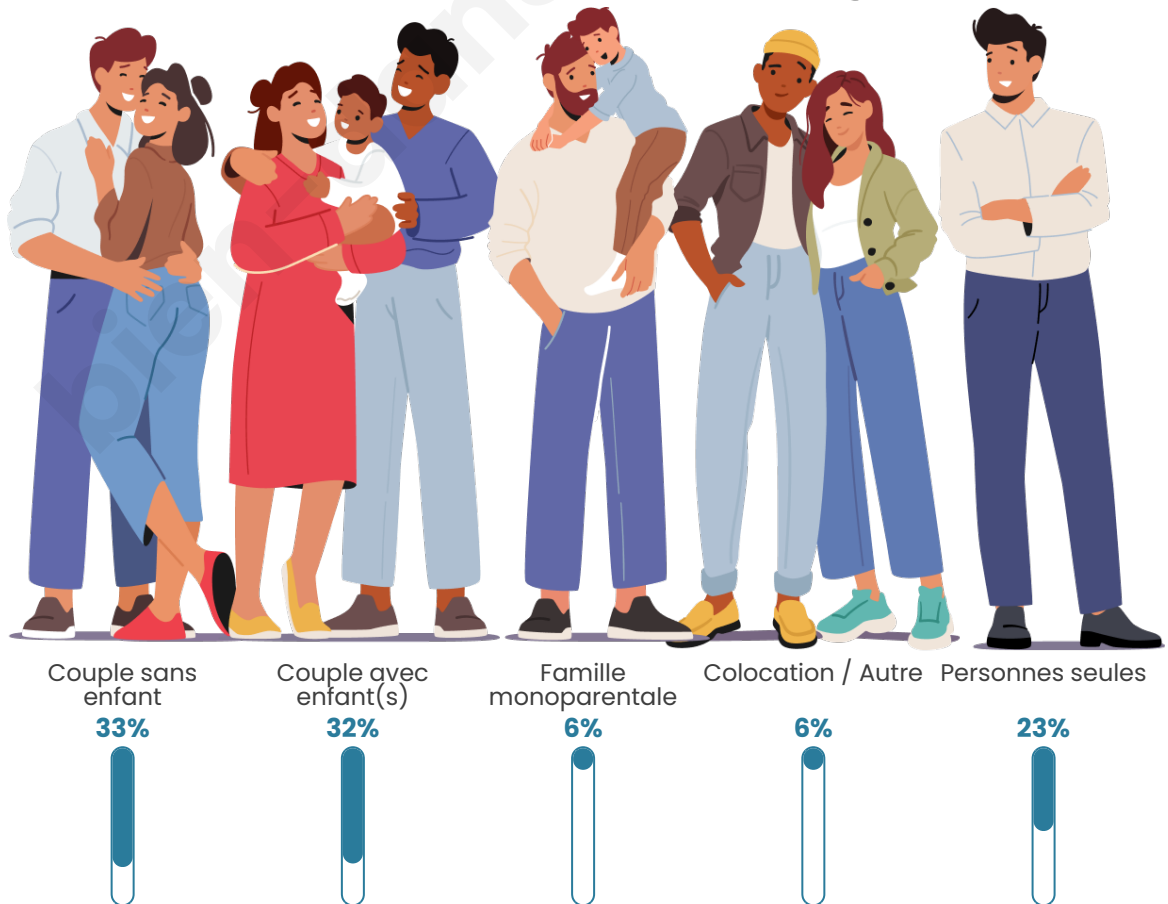

Tranche d'âge

Activité professionnelle

Niveau de diplôme

Composition des ménages

Profils électoraux

Premier tour

	Jean-Luc MÉLENCHON	28.84 %
	Marine LE PEN	24.80 %
	Emmanuel MACRON	23.93 %
	Éric ZEMMOUR	5.82 %
	Fabien ROUSSEL	5.10 %
	Yannick JADOT	2.60 %
	Jean LASSALLE	1.88 %
	Nicolas DUPONT- AIGNAN	1.88 %
	Anne HIDALGO	1.81 %
	Valérie PÉCRESSE	1.75 %
	Philippe POUTOU	0.91 %
	Nathalie ARTHAUD	0.69 %