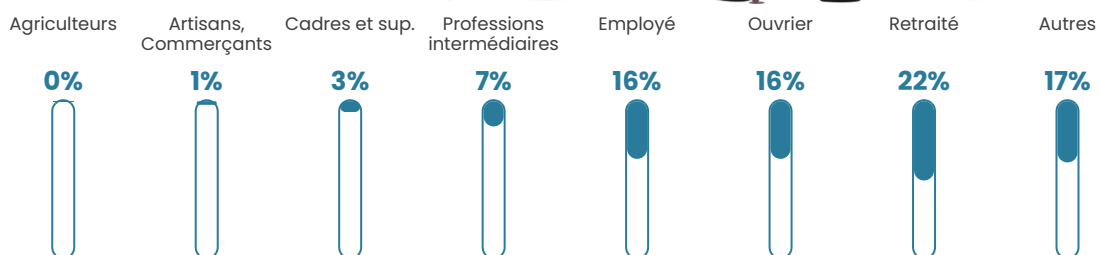

1 684 h/km²

Revenu moyen

22 230 €/an

Evolution du nombre d'habitants

Sources : Institut national de la statistique et des études économiques (insee) selon Les dernières parutions officielles de 2024 portant sur les années 2020, 2021 et 2022.

Tranche d'âge

Activité professionnelle

Niveau de diplôme

Composition des ménages

Profils électoraux

Premier tour

	Jean-Luc MÉLENCHON	28.84 %
	Marine LE PEN	24.80 %
	Emmanuel MACRON	23.93 %
	Éric ZEMMOUR	5.82 %
	Fabien ROUSSEL	5.10 %
	Yannick JADOT	2.60 %
	Jean LASSALLE	1.88 %
	Nicolas DUPONT- AIGNAN	1.88 %
	Anne HIDALGO	1.81 %
	Valérie PÉCRESSE	1.75 %
	Philippe POUTOU	0.91 %
	Nathalie ARTHAUD	0.69 %