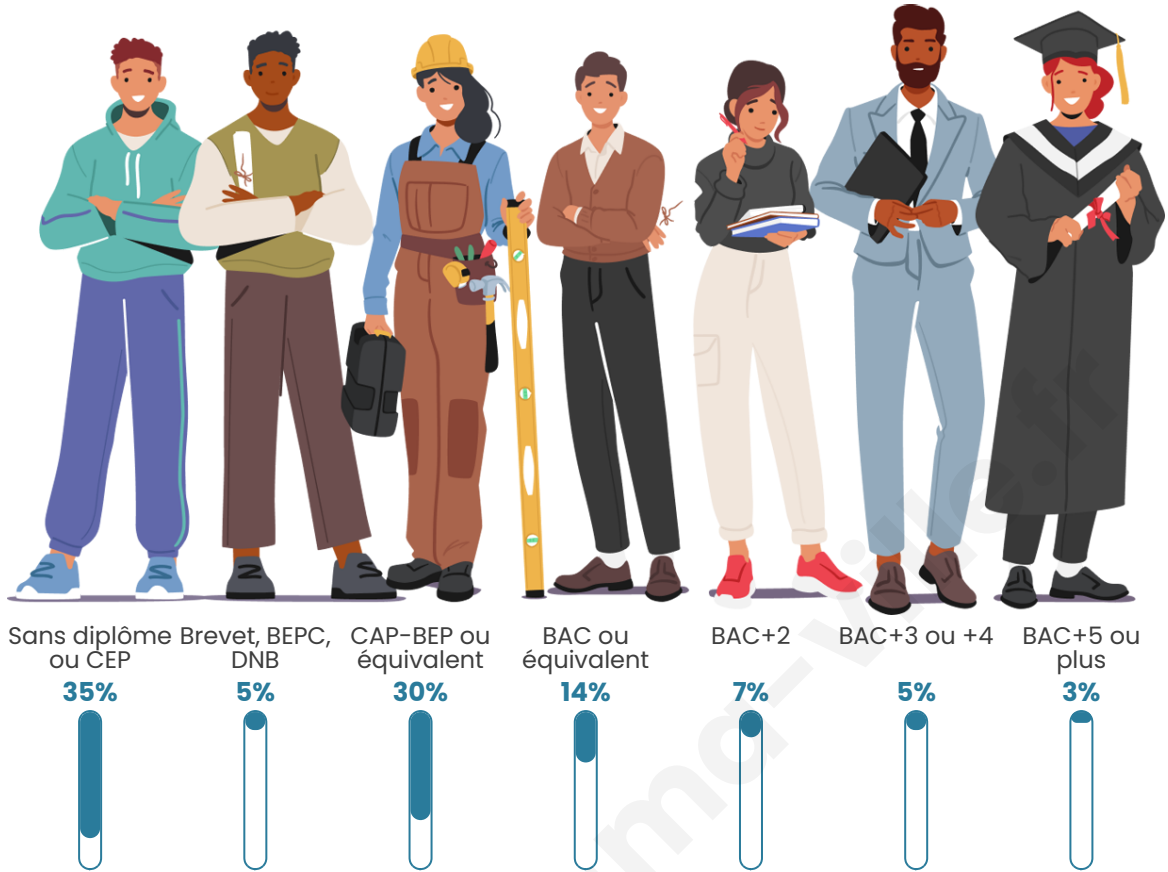

10 102

Age moyen

42 ans

Pop active

47.2%

Taux chômage

8.1%

Pop densité

Tranche d'âge

Activité professionnelle

Niveau de diplôme

Composition des ménages

Profils électoraux

Premier tour

	Jean-Luc MÉLENCHON	28.84 %
	Marine LE PEN	24.80 %
	Emmanuel MACRON	23.93 %
	Éric ZEMMOUR	5.82 %
	Fabien ROUSSEL	5.10 %
	Yannick JADOT	2.60 %
	Jean LASSALLE	1.88 %
	Nicolas DUPONT- AIGNAN	1.88 %
	Anne HIDALGO	1.81 %
	Valérie PÉCRESSE	1.75 %
	Philippe POUTOU	0.91 %
	Nathalie ARTHAUD	0.69 %