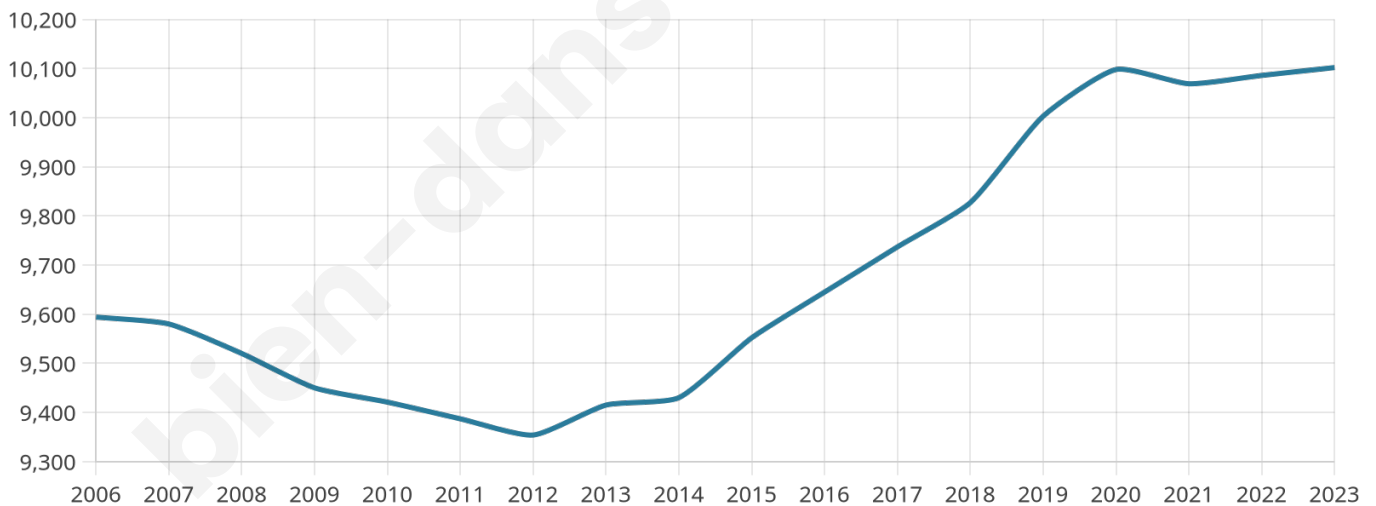

Version web

Ville de Villerupt

Présenté par

BIEN dans
ma **VILLE** 

Sommaire

Situation géographique	3
Statistiques sur la population	4
Evolution du nombre d'habitants	4
Tranche d'âge	5
0-14 ans	5
15-29 ans	5
30-44 ans	5
45-59 ans	5
60-74 ans	5
75-89 ans	5
90 ans et +	5
Activité professionnelle	5
Agriculteurs	5
Artisans, Commerçants	5
Cadres et sup.	5
Professions intermédiaires	5
Employé	5
Ouvrier	5
Retraité	5
Autres	5
Niveau de diplôme	6
Sans diplôme ou CEP	6
Brevet, BEPC, DNB	6
CAP-BEP ou équivalent	6
BAC ou équivalent	6
BAC+2	6
BAC+3 ou +4	6
BAC+5 ou plus	6
Composition des ménages	6
Couple sans enfant	6
Couple avec enfant(s)	6
Famille monoparentale	6
Colocation / Autre	6
Personnes seules	6
Profil électoraux	7
Premier tour	7
Sécurité	8
Evolution du nombre d'infractions	8
Pour comparer	9
Services à la population	10
Commerce	10
Éducation	10
Villes autour de Villerupt	11
Avis sur la ville de Villerupt	12
Moyenne par critère	12
Villes autour de Villerupt	12
Répartition des avis par note	12
Répartition des avis par note	12

10 102

Age moyen

42 ans

Pop active

47.2%

Taux chômage

8.1%

Pop densité

1 684 h/km²

Revenu moyen

22 230 €/an

Evolution du nombre d'habitants

Sources : Institut national de la statistique et des études économiques (insee) selon Les dernières parutions officielles de 2024 portant sur les années 2020, 2021 et 2022.