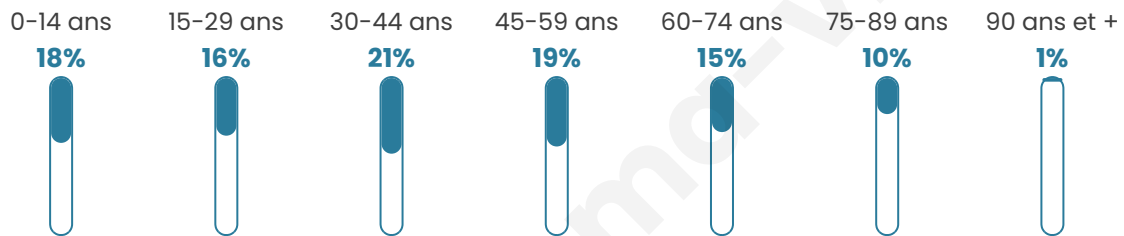

10 102

Age moyen

42 ans

Pop active

47.2%

Taux chômage

8.1%

Pop densité

1 684 h/km²

Revenu moyen

22 230 €/an

Evolution du nombre d'habitants

Sources : Institut national de la statistique et des études économiques (insee) selon Les dernières parutions officielles de 2024 portant sur les années 2020, 2021 et 2022.

Tranche d'âge

Activité professionnelle

Niveau de diplôme

Composition des ménages

Profils électoraux

Premier tour

	Jean-Luc MÉLENCHON	28.84 %
	Marine LE PEN	24.80 %
	Emmanuel MACRON	23.93 %
	Éric ZEMMOUR	5.82 %
	Fabien ROUSSEL	5.10 %
	Yannick JADOT	2.60 %
	Jean LASSALLE	1.88 %
	Nicolas DUPONT- AIGNAN	1.88 %
	Anne HIDALGO	1.81 %
	Valérie PÉCRESSE	1.75 %
	Philippe POUTOU	0.91 %
	Nathalie ARTHAUD	0.69 %