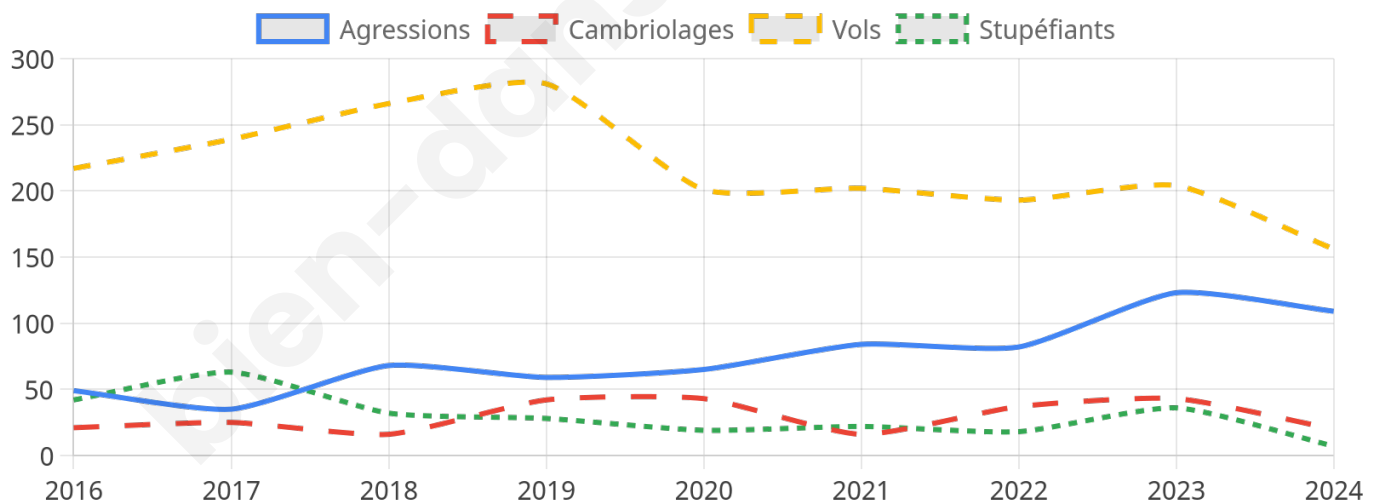

Second tour

	Emmanuel MACRON	54,45 %
	Marine LE PEN	45,55 %

5 030 inscrits

Participation : 61.15%

Votes blancs : 7.18%

Votes nuls : 2.89%

5 032 inscrits

Participation : 64.45%

Votes blancs : 0.96%

Votes nuls : 0.46%

Sécurité

Agressions physiques / sexuelles

109

Cambriolages

20

Vols / dégradations

156

Stupéfiants

7

Evolution du nombre d'infractions

Pour comparer

(en proportion du nombre d'habitants)

Sources : Bases statistiques communale, départementale et régionale de la délinquance enregistrée par la police et la gendarmerie nationales selon les dernières parutions officielles de 2025 portant sur l'année 2024 ([data.gouv](https://data.gouv.fr)).