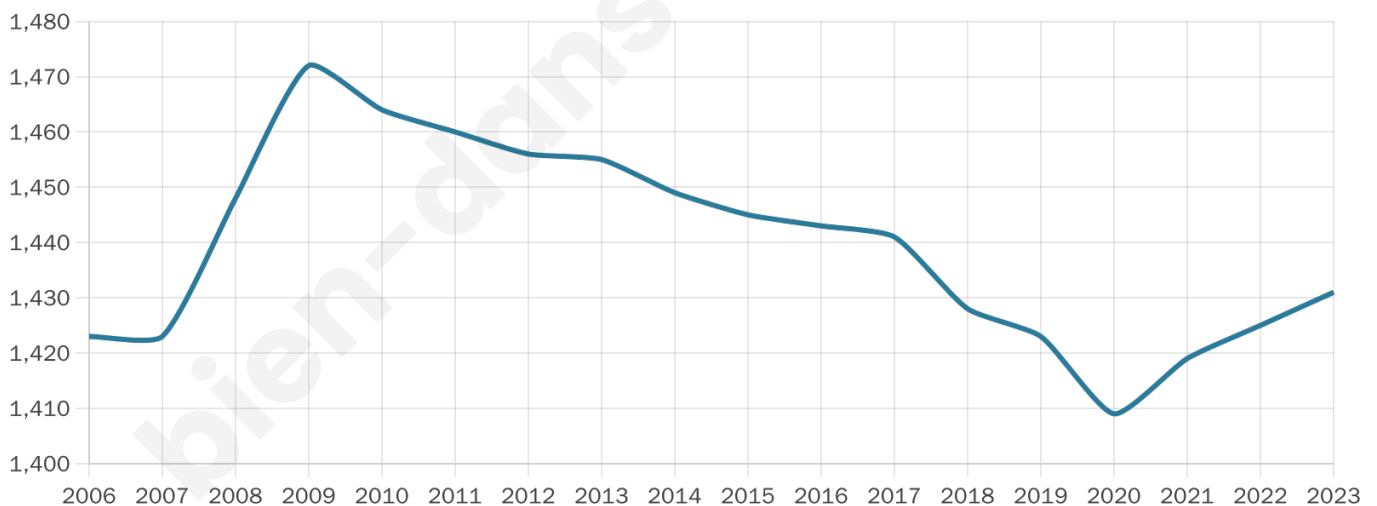

# Statistiques sur la population

Nombre d'habitants

**1 431**

Age moyen

**49 ans**

Pop active

**38%**

Taux chômage

**7.2%**

Pop densité

**110 h/km<sup>2</sup>**

Revenu moyen

**21 250 €/an**

## Evolution du nombre d'habitants

Sources : Institut national de la statistique et des études économiques (insee) selon Les dernières parutions officielles de 2024 portant sur les années 2020, 2021 et 2022.