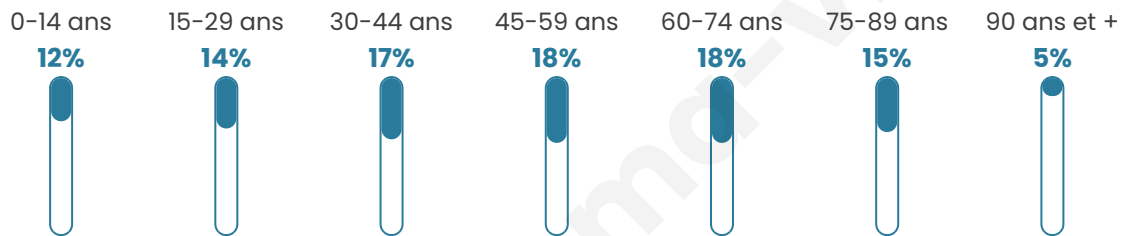

# Statistiques sur la population

Nombre d'habitants

**1 431**

Age moyen

**49 ans**

Pop active

**38%**

Taux chômage

**7.2%**

Pop densité

**110 h/km<sup>2</sup>**

Revenu moyen

**21 250 €/an**

## Evolution du nombre d'habitants

Sources : Institut national de la statistique et des études économiques (insee) selon Les dernières parutions officielles de 2024 portant sur les années 2020, 2021 et 2022.

## Tranche d'âge