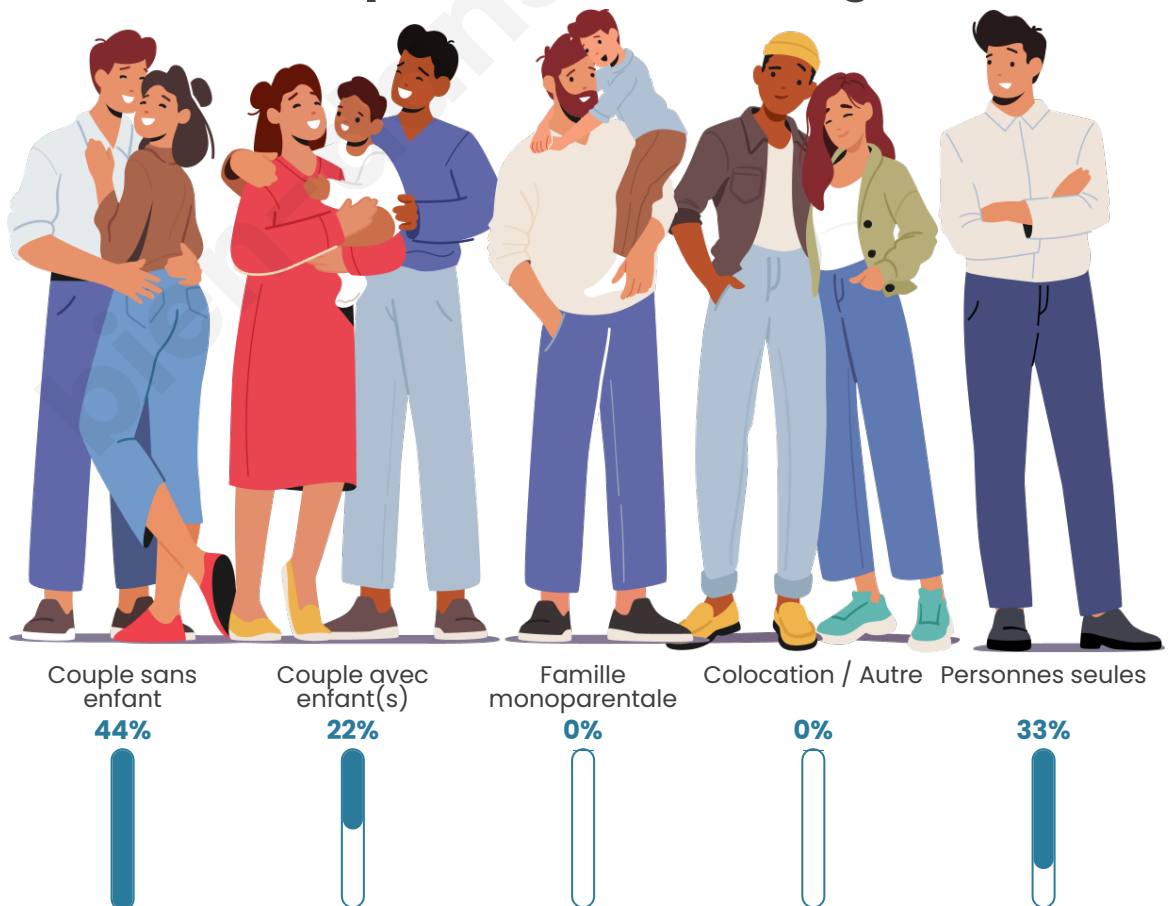

Nombre d'habitants

58

Age moyen

50 ans

Pop active

39.7%

Taux chômage

6.7%

Tranche d'âge

Activité professionnelle

Niveau de diplôme

Composition des ménages

Profils électoraux

Premier tour

	Marine LE PEN	48.65 %
	Emmanuel MACRON	16.22 %
	Valérie PÉCRESSE	13.51 %
	Éric ZEMMOUR	5.41 %
	Nathalie ARTHAUD	2.70 %
	Fabien ROUSSEL	2.70 %
	Jean LASSALLE	2.70 %
	Jean-Luc MÉLENCHON	2.70 %
	Anne HIDALGO	2.70 %
	Nicolas DUPONT-AIGNAN	2.70 %
	Yannick JADOT	0.00 %
	Philippe POUTOU	0.00 %