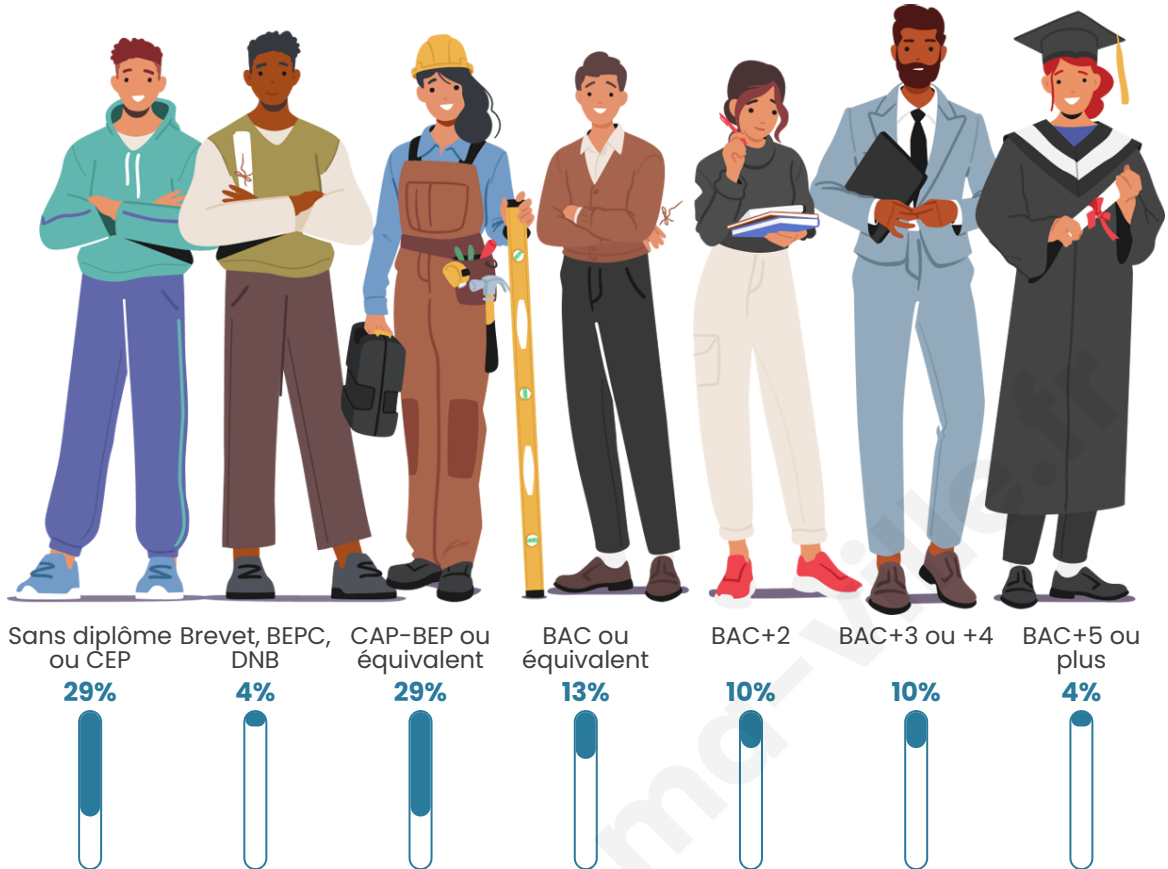

Nombre d'habitants

58

Age moyen

50 ans

Pop active

39.7%

Taux chômage

6.7%

Tranche d'âge

Activité professionnelle

Niveau de diplôme

Composition des ménages

Profils électoraux

Premier tour

	Marine LE PEN	48.65 %
	Emmanuel MACRON	16.22 %
	Valérie PÉCRESSE	13.51 %
	Éric ZEMMOUR	5.41 %
	Nathalie ARTHAUD	2.70 %
	Fabien ROUSSEL	2.70 %
	Jean LASSALLE	2.70 %
	Jean-Luc MÉLENCHON	2.70 %
	Anne HIDALGO	2.70 %
	Nicolas DUPONT-AIGNAN	2.70 %
	Yannick JADOT	0.00 %
	Philippe POUTOU	0.00 %