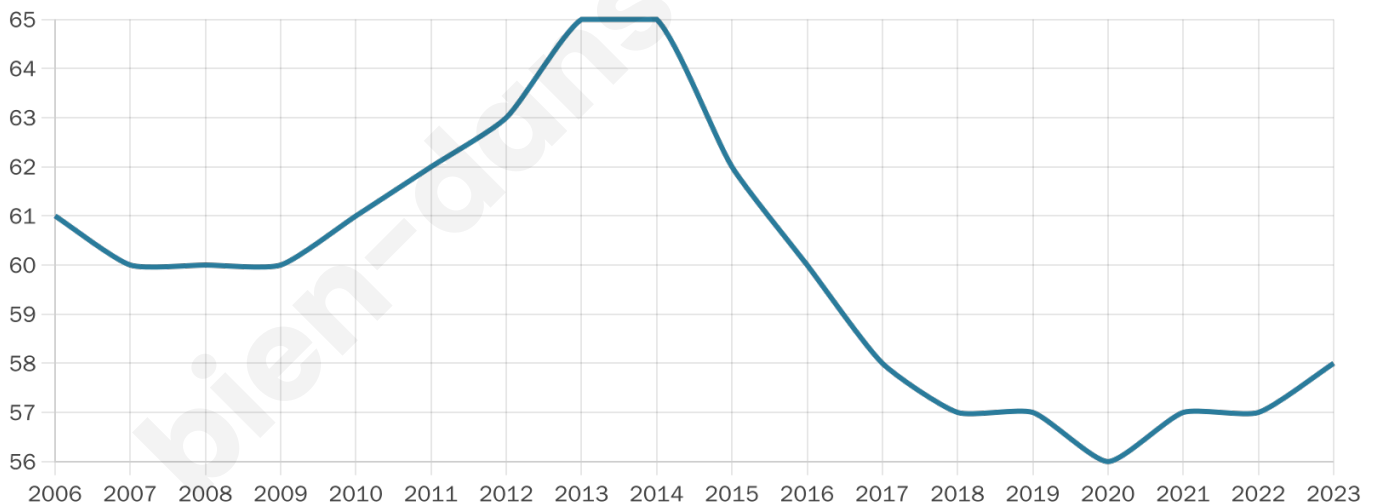

Nombre d'habitants

58

Age moyen

50 ans

Pop active

39.7%

Taux chômage

6.7%

Pop densité

12 h/km²

Revenu moyen

NC

Evolution du nombre d'habitants

Sources : Institut national de la statistique et des études économiques (insee) selon Les dernières parutions officielles de 2024 portant sur les années 2020, 2021 et 2022.

Tranche d'âge

Activité professionnelle

Niveau de diplôme

Composition des ménages

Profils électoraux

Premier tour

	Marine LE PEN	48.65 %
	Emmanuel MACRON	16.22 %
	Valérie PÉCRESSE	13.51 %
	Éric ZEMMOUR	5.41 %
	Nathalie ARTHAUD	2.70 %
	Fabien ROUSSEL	2.70 %
	Jean LASSALLE	2.70 %
	Jean-Luc MÉLENCHON	2.70 %
	Anne HIDALGO	2.70 %
	Nicolas DUPONT-AIGNAN	2.70 %
	Yannick JADOT	0.00 %
	Philippe POUTOU	0.00 %