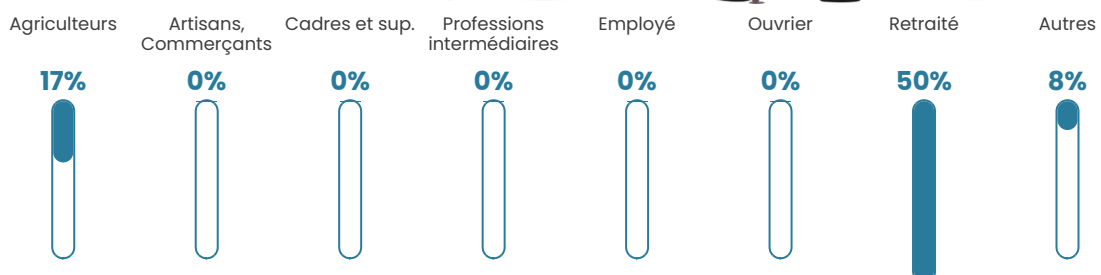

Pop densité

12 h/km²

Revenu moyen

NC

Evolution du nombre d'habitants

Sources : Institut national de la statistique et des études économiques (insee) selon Les dernières parutions officielles de 2024 portant sur les années 2020, 2021 et 2022.

Tranche d'âge

Activité professionnelle

Niveau de diplôme

Composition des ménages

Profils électoraux

Premier tour

	Marine LE PEN	48.65 %
	Emmanuel MACRON	16.22 %
	Valérie PÉCRESSE	13.51 %
	Éric ZEMMOUR	5.41 %
	Nathalie ARTHAUD	2.70 %
	Fabien ROUSSEL	2.70 %
	Jean LASSALLE	2.70 %
	Jean-Luc MÉLENCHON	2.70 %
	Anne HIDALGO	2.70 %
	Nicolas DUPONT-AIGNAN	2.70 %
	Yannick JADOT	0.00 %
	Philippe POUTOU	0.00 %