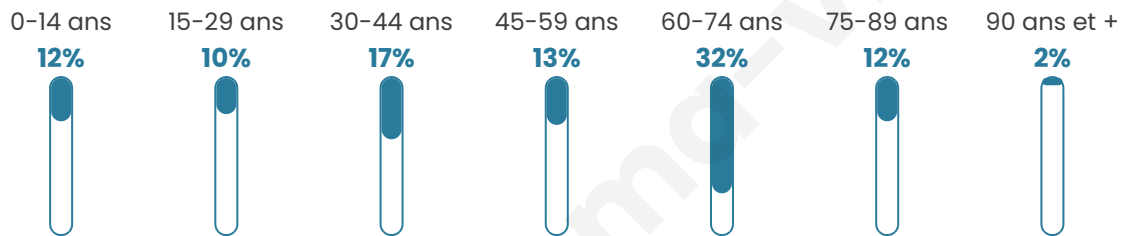

Nombre d'habitants

58

Age moyen

50 ans

Pop active

39.7%

Taux chômage

6.7%

Pop densité

12 h/km²

Revenu moyen

NC

Evolution du nombre d'habitants

Sources : Institut national de la statistique et des études économiques (insee) selon Les dernières parutions officielles de 2024 portant sur les années 2020, 2021 et 2022.

Tranche d'âge

Activité professionnelle

Niveau de diplôme

Composition des ménages

Profils électoraux

Premier tour

	Marine LE PEN	48.65 %
	Emmanuel MACRON	16.22 %
	Valérie PÉCRESSE	13.51 %
	Éric ZEMMOUR	5.41 %
	Nathalie ARTHAUD	2.70 %
	Fabien ROUSSEL	2.70 %
	Jean LASSALLE	2.70 %
	Jean-Luc MÉLENCHON	2.70 %
	Anne HIDALGO	2.70 %
	Nicolas DUPONT-AIGNAN	2.70 %
	Yannick JADOT	0.00 %
	Philippe POUTOU	0.00 %

53 inscrits

Participation : 71.7%
Votes blancs : 2.63%
Votes nuls : 0.00%

Second tour

	Emmanuel MACRON	30,56 %
	Marine LE PEN	69,44 %

53 inscrits

Participation : 75.47%
Votes blancs : 10%
Votes nuls : 0%

Sécurité