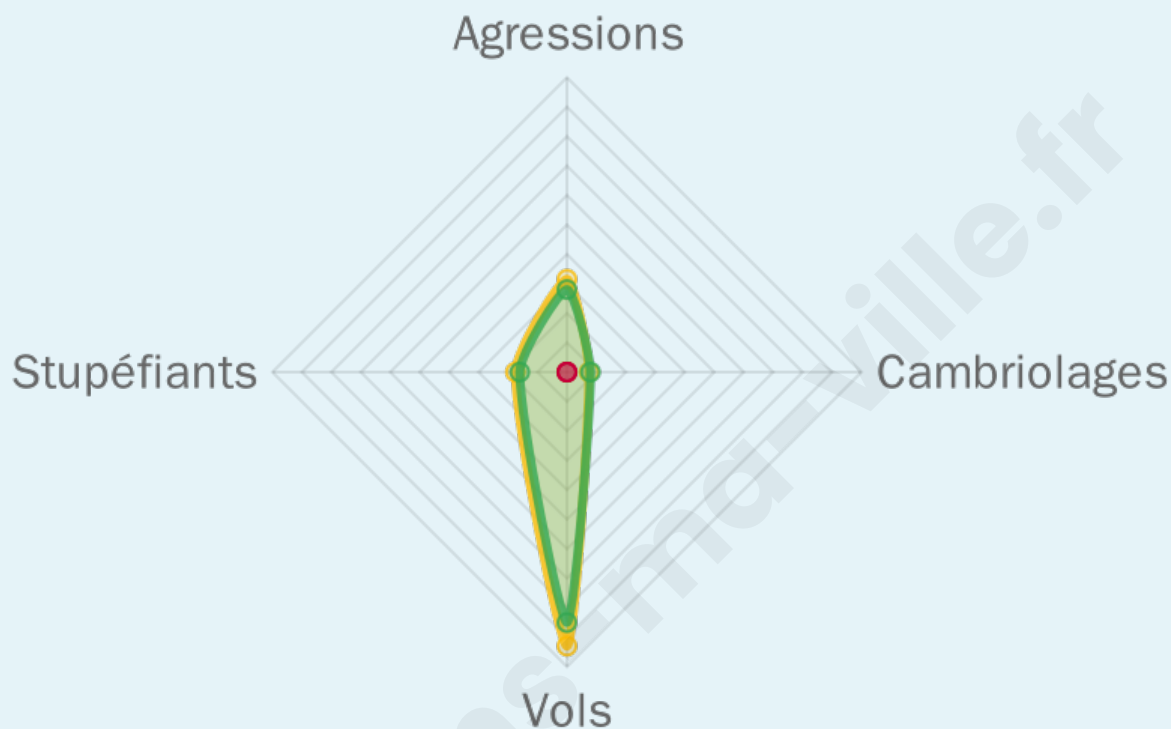

Pour comparer

(en proportion du nombre d'habitants)

■ Ville ■ Département ■ Région

Sources : Bases statistiques communale, départementale et régionale de la délinquance enregistrée par la police et la gendarmerie nationales selon les dernières parutions officielles de 2025 portant sur l'année 2024 ([data.gouv](https://data.gouv.fr)).

Agressions physiques / sexuelles : Violences sexuelles, coups et blessures volontaires intrafamiliaux, coups et blessures volontaires, autres coups, blessures volontaires et vols violents sans arme.

Cambriolages : Cambriolages de logements.

Vols : Vols avec armes, vols d'accessoires sur véhicules, vols dans les véhicules, vols de véhicules, vols sans violence contre des personnes, destructions, dégradations volontaires et escroqueries.

Stupéfiants : Trafic de stupéfiants dont (AFD) et usage de stupéfiants.