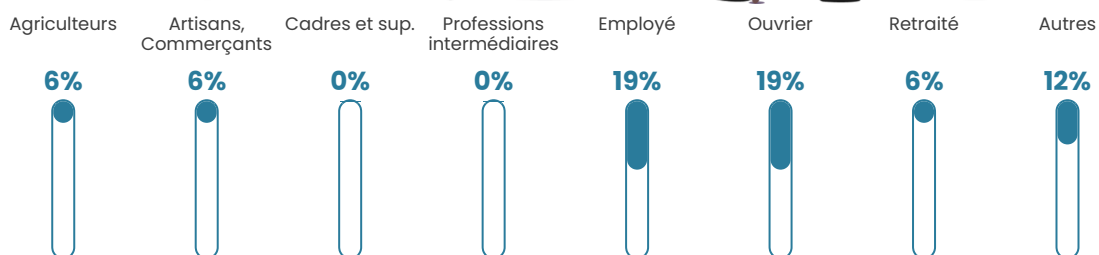

36 ans

Pop active

40.7%

Taux chômage

7.7%

Pop densité

20 h/km²

Revenu moyen

NC

Evolution du nombre d'habitants

Sources : Institut national de la statistique et des études économiques (insee) selon Les dernières parutions officielles de 2024 portant sur les années 2020, 2021 et 2022.

Tranche d'âge

Activité professionnelle

Niveau de diplôme

Composition des ménages

Profils électoraux

Premier tour

	Marine LE PEN	45.24 %
	Emmanuel MACRON	16.67 %
	Valérie PÉCRESSE	11.90 %
	Jean-Luc MÉLENCHON	9.52 %
	Éric ZEMMOUR	7.14 %
	Jean LASSALLE	4.76 %
	Fabien ROUSSEL	2.38 %
	Anne HIDALGO	2.38 %
	Nathalie ARTHAUD	0.00 %
	Yannick JADOT	0.00 %
	Philippe POUTOU	0.00 %
	Nicolas DUPONT-AIGNAN	0.00 %