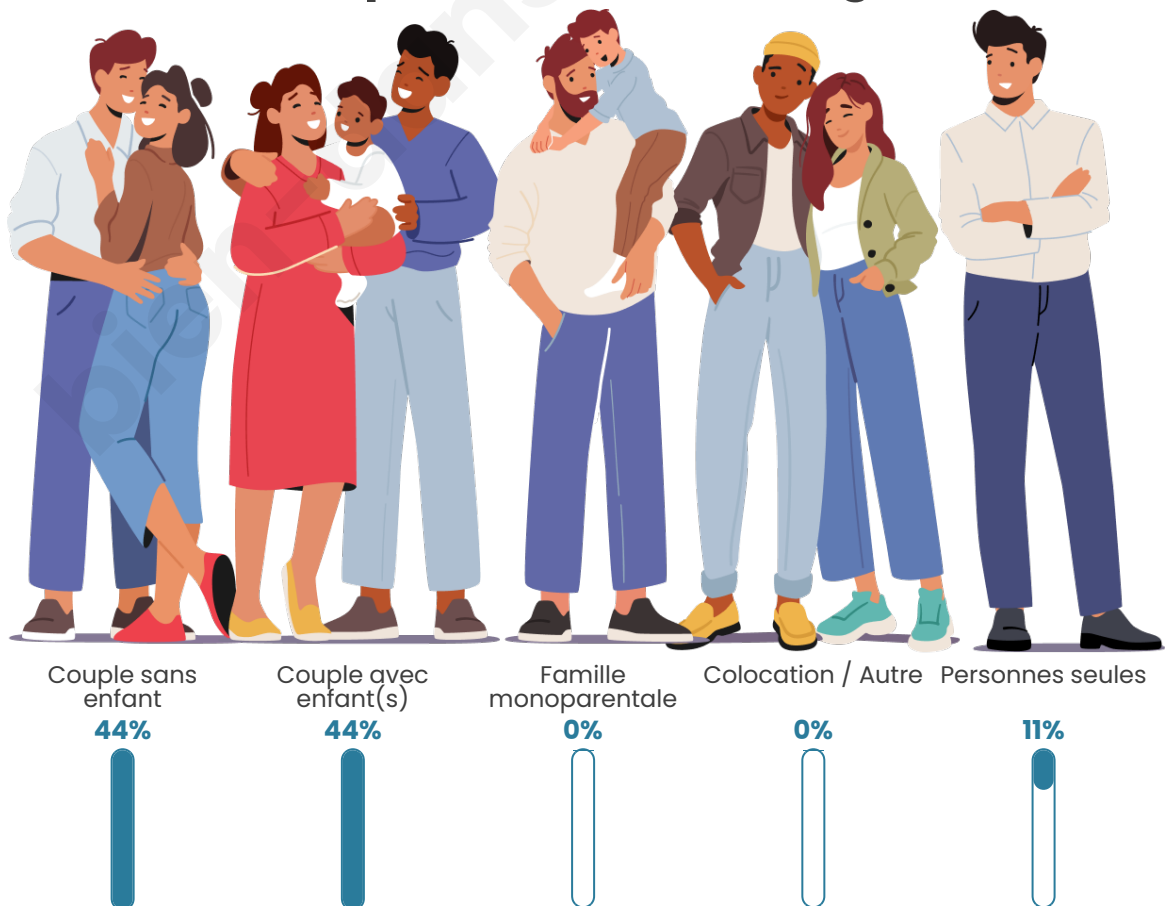

Tranche d'âge

Activité professionnelle

Niveau de diplôme

Composition des ménages

Profils électoraux

Premier tour

	Marine LE PEN	45.24 %
	Emmanuel MACRON	16.67 %
	Valérie PÉCRESSE	11.90 %
	Jean-Luc MÉLENCHON	9.52 %
	Éric ZEMMOUR	7.14 %
	Jean LASSALLE	4.76 %
	Fabien ROUSSEL	2.38 %
	Anne HIDALGO	2.38 %
	Nathalie ARTHAUD	0.00 %
	Yannick JADOT	0.00 %
	Philippe POUTOU	0.00 %
	Nicolas DUPONT-AIGNAN	0.00 %