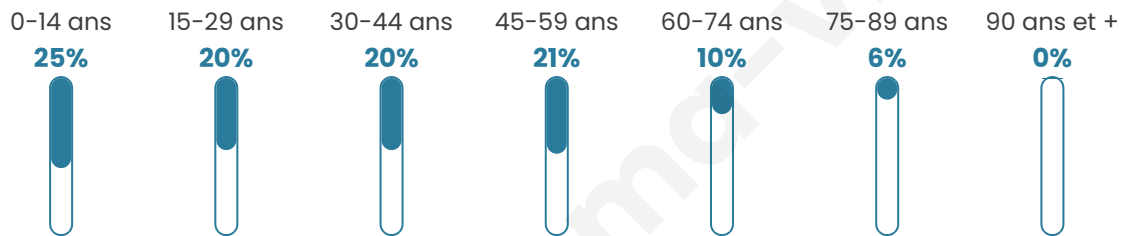

36 ans

Pop active

40.7%

Taux chômage

7.7%

Pop densité

20 h/km²

Revenu moyen

Tranche d'âge

Activité professionnelle

Niveau de diplôme

Composition des ménages

Profils électoraux

Premier tour

	Marine LE PEN	45.24 %
	Emmanuel MACRON	16.67 %
	Valérie PÉCRESSE	11.90 %
	Jean-Luc MÉLENCHON	9.52 %
	Éric ZEMMOUR	7.14 %
	Jean LASSALLE	4.76 %
	Fabien ROUSSEL	2.38 %
	Anne HIDALGO	2.38 %
	Nathalie ARTHAUD	0.00 %
	Yannick JADOT	0.00 %
	Philippe POUTOU	0.00 %
	Nicolas DUPONT-AIGNAN	0.00 %