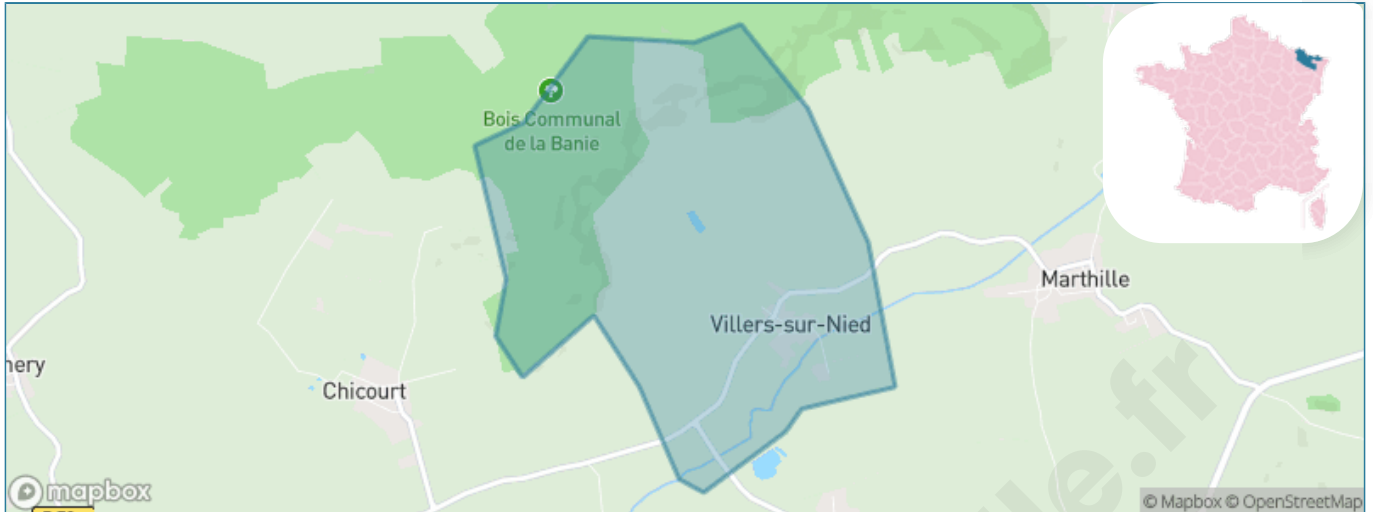

Version web

Ville de Villers-sur-Nied

Présenté par

BIEN dans
ma **VILLE** 

Sommaire

Situation géographique	3
Statistiques sur la population	4
Evolution du nombre d'habitants	4
Tranche d'âge	5
0-14 ans	5
15-29 ans	5
30-44 ans	5
45-59 ans	5
60-74 ans	5
75-89 ans	5
90 ans et +	5
Activité professionnelle	5
Agriculteurs	5
Artisans, Commerçants	5
Cadres et sup.	5
Professions intermédiaires	5
Employé	5
Ouvrier	5
Retraité	5
Autres	5
Niveau de diplôme	6
Sans diplôme ou CEP	6
Brevet, BEPC, DNB	6
CAP-BEP ou équivalent	6
BAC ou équivalent	6
BAC+2	6
BAC+3 ou +4	6
BAC+5 ou plus	6
Composition des ménages	6
Couple sans enfant	6
Couple avec enfant(s)	6
Famille monoparentale	6
Colocation / Autre	6
Personnes seules	6
Profils électoraux	7
Premier tour	7
Sécurité	8
Evolution du nombre d'infractions	8
Pour comparer	9
Services à la population	10
Commerce	10
Éducation	10
Villes autour de Villers-sur-Nied	11

Situation géographique

i Informations clés

- **Région** : Grand Est
- **Département** : Moselle
- **Code postal** : 57340
- **Superficie** : 4 km²

Statistiques sur la population

Nombre d'habitants

81

Age moyen