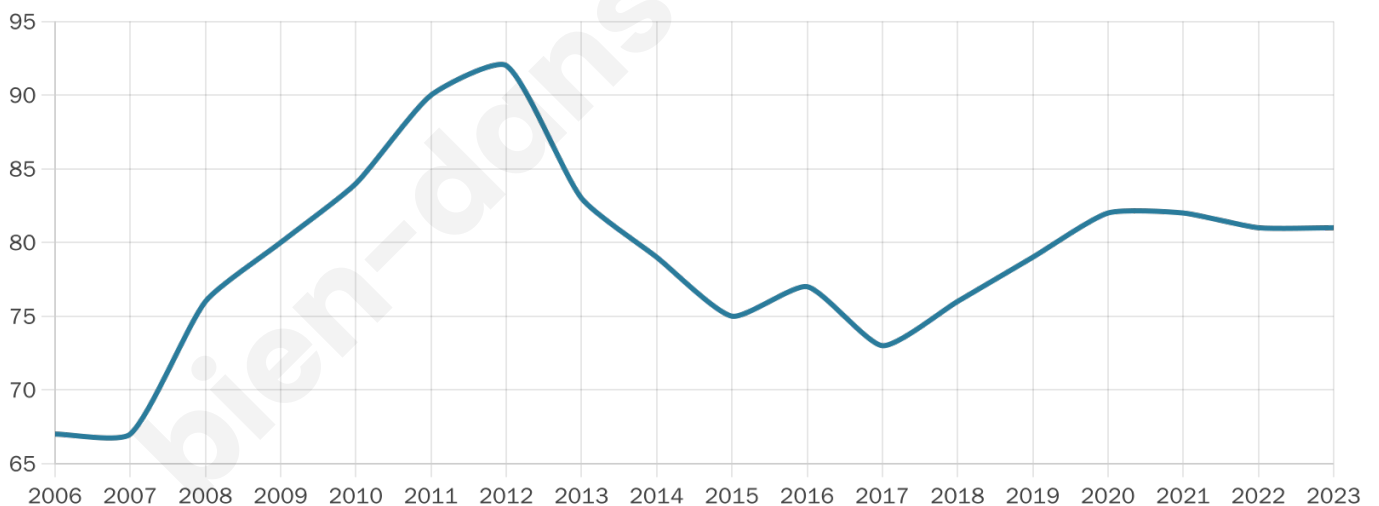

Version web

Ville de Villers-sur-Nied

Présenté par

BIEN dans
ma **VILLE** 

Sommaire

Situation géographique	3
Statistiques sur la population	4
Evolution du nombre d'habitants	4
Tranche d'âge	5
0-14 ans	5
15-29 ans	5
30-44 ans	5
45-59 ans	5
60-74 ans	5
75-89 ans	5
90 ans et +	5
Activité professionnelle	5
Agriculteurs	5
Artisans, Commerçants	5
Cadres et sup.	5
Professions intermédiaires	5
Employé	5
Ouvrier	5
Retraité	5
Autres	5
Niveau de diplôme	6
Sans diplôme ou CEP	6
Brevet, BEPC, DNB	6
CAP-BEP ou équivalent	6
BAC ou équivalent	6
BAC+2	6
BAC+3 ou +4	6
BAC+5 ou plus	6
Composition des ménages	6
Couple sans enfant	6
Couple avec enfant(s)	6
Famille monoparentale	6
Colocation / Autre	6
Personnes seules	6
Profils électoraux	7
Premier tour	7
Sécurité	8
Evolution du nombre d'infractions	8
Pour comparer	9
Services à la population	10
Commerce	10
Éducation	10
Villes autour de Villers-sur-Nied	11

36 ans

Pop active

40.7%

Taux chômage

7.7%

Pop densité

20 h/km²

Revenu moyen

NC

Evolution du nombre d'habitants

Sources : Institut national de la statistique et des études économiques (insee) selon Les dernières parutions officielles de 2024 portant sur les années 2020, 2021 et 2022.