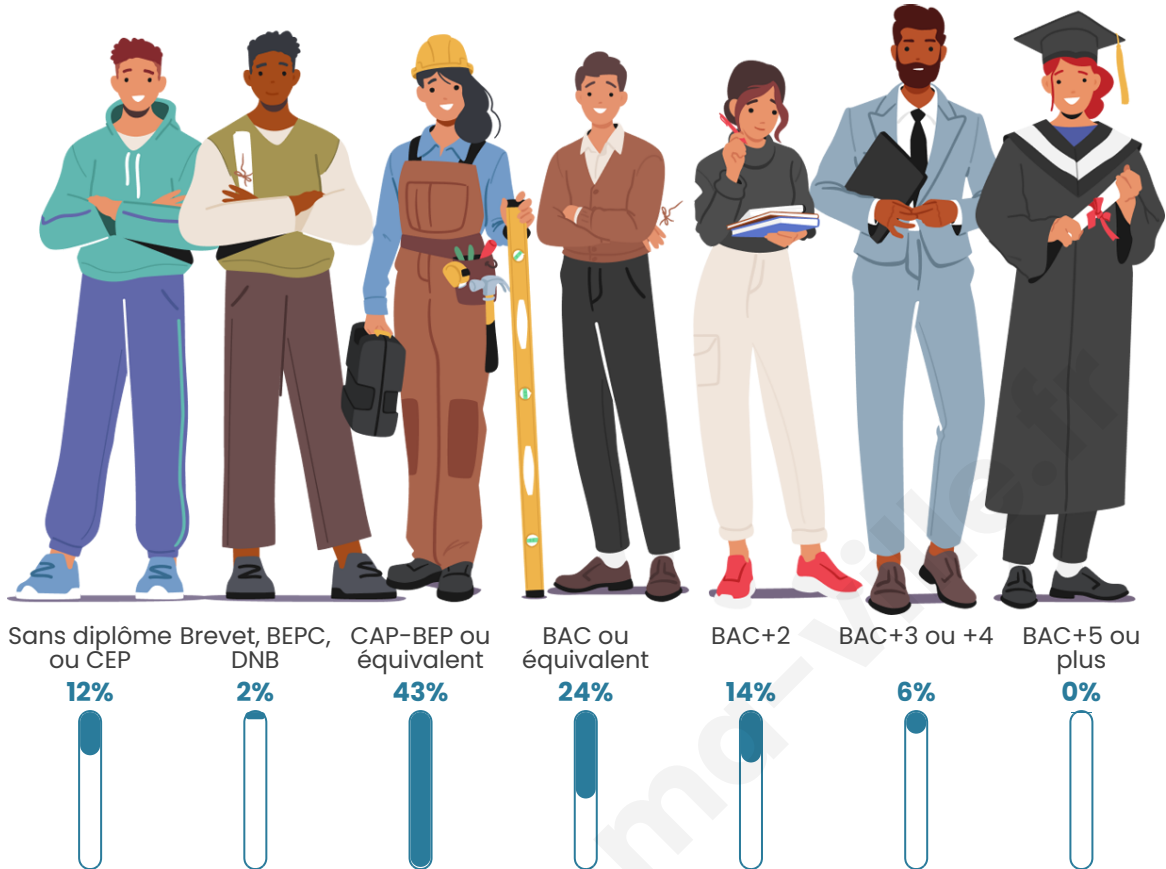

36 ans

Pop active

40.7%

Taux chômage

7.7%

Pop densité

20 h/km²

Revenu moyen

Tranche d'âge

Activité professionnelle

Niveau de diplôme

Composition des ménages

Profils électoraux

Premier tour

	Marine LE PEN	45.24 %
	Emmanuel MACRON	16.67 %
	Valérie PÉCRESSE	11.90 %
	Jean-Luc MÉLENCHON	9.52 %
	Éric ZEMMOUR	7.14 %
	Jean LASSALLE	4.76 %
	Fabien ROUSSEL	2.38 %
	Anne HIDALGO	2.38 %
	Nathalie ARTHAUD	0.00 %
	Yannick JADOT	0.00 %
	Philippe POUTOU	0.00 %
	Nicolas DUPONT-AIGNAN	0.00 %