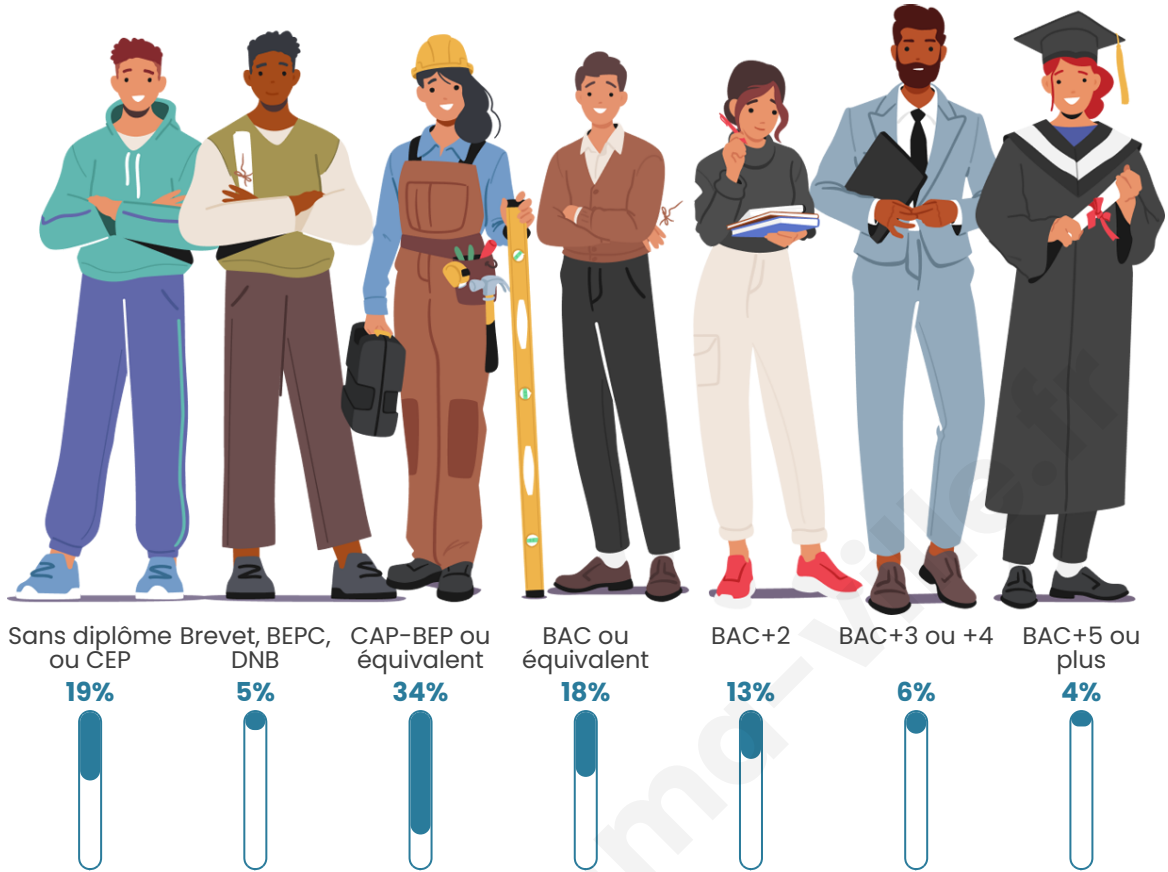

Tranche d'âge

Activité professionnelle

Niveau de diplôme

Composition des ménages

Profils électoraux

Premier tour

	Marine LE PEN	40.04 %
	Emmanuel MACRON	23.03 %
	Jean-Luc MÉLENCHON	12.45 %
	Valérie PÉCRESSÉ	5.60 %
	Éric ZEMMOUR	4.36 %
	Yannick JADOT	4.36 %
	Jean LASSALLE	3.53 %
	Nicolas DUPONT-AIGNAN	2.28 %
	Anne HIDALGO	1.66 %
	Fabien ROUSSEL	1.04 %
	Nathalie ARTHAUD	0.83 %
	Philippe POUTOU	0.83 %