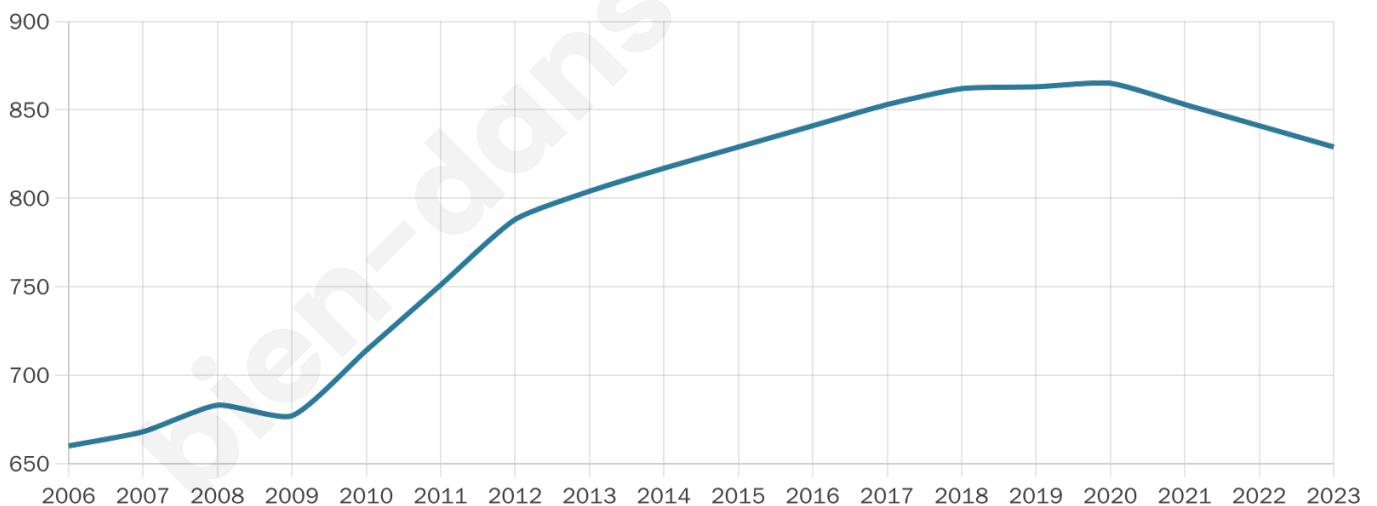

Version web

Ville de Villers-sur-le-Roule

Présenté par

BIEN dans ma **VILLE** 

Sommaire

Situation géographique	3
Statistiques sur la population	4
Evolution du nombre d'habitants	4
Tranche d'âge	5
0-14 ans	5
15-29 ans	5
30-44 ans	5
45-59 ans	5
60-74 ans	5
75-89 ans	5
90 ans et +	5
Activité professionnelle	5
Agriculteurs	5
Artisans, Commerçants	5
Cadres et sup.	5
Professions intermédiaires	5
Employé	5
Ouvrier	5
Retraité	5
Autres	5
Niveau de diplôme	6
Sans diplôme ou CEP	6
Brevet, BEPC, DNB	6
CAP-BEP ou équivalent	6
BAC ou équivalent	6
BAC+2	6
BAC+3 ou +4	6
BAC+5 ou plus	6
Composition des ménages	6
Couple sans enfant	6
Couple avec enfant(s)	6
Famille monoparentale	6
Colocation / Autre	6
Personnes seules	6
Profil électoraux	7
Premier tour	7
Sécurité	8
Evolution du nombre d'infractions	8
Pour comparer	9
Services à la population	10
Commerce	10
Éducation	10
Villes autour de Villers-sur-le-Roule	11
Avis sur la ville de Villers-sur-le-Roule	12
Moyenne par critère	12
Villes autour de Villers-sur-le-Roule	12
Répartition des avis par note	12
Répartition des avis par note	12

39 ans

Pop active

53.1%

Taux chômage

4.8%

Pop densité

207 h/km²

Revenu moyen

24 750 €/an

Evolution du nombre d'habitants

Sources : Institut national de la statistique et des études économiques (insee) selon Les dernières parutions officielles de 2024 portant sur les années 2020, 2021 et 2022.