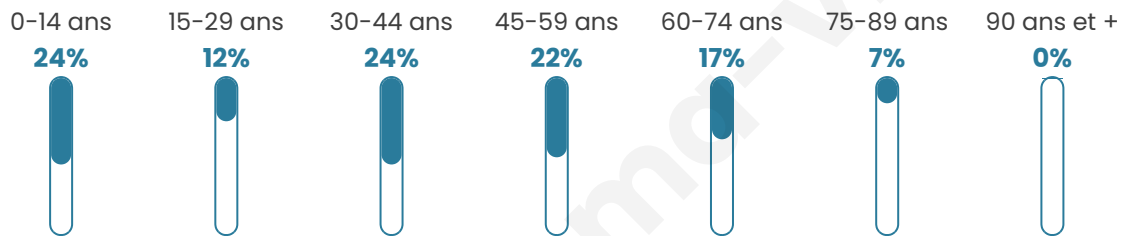

39 ans

Pop active

53.1%

Taux chômage

4.8%

Pop densité

207 h/km²

Revenu moyen

Tranche d'âge

Activité professionnelle

Niveau de diplôme

Composition des ménages

Profils électoraux

Premier tour

	Marine LE PEN	40.04 %
	Emmanuel MACRON	23.03 %
	Jean-Luc MÉLENCHON	12.45 %
	Valérie PÉCRESSÉ	5.60 %
	Éric ZEMMOUR	4.36 %
	Yannick JADOT	4.36 %
	Jean LASSALLE	3.53 %
	Nicolas DUPONT-AIGNAN	2.28 %
	Anne HIDALGO	1.66 %
	Fabien ROUSSEL	1.04 %
	Nathalie ARTHAUD	0.83 %
	Philippe POUTOU	0.83 %