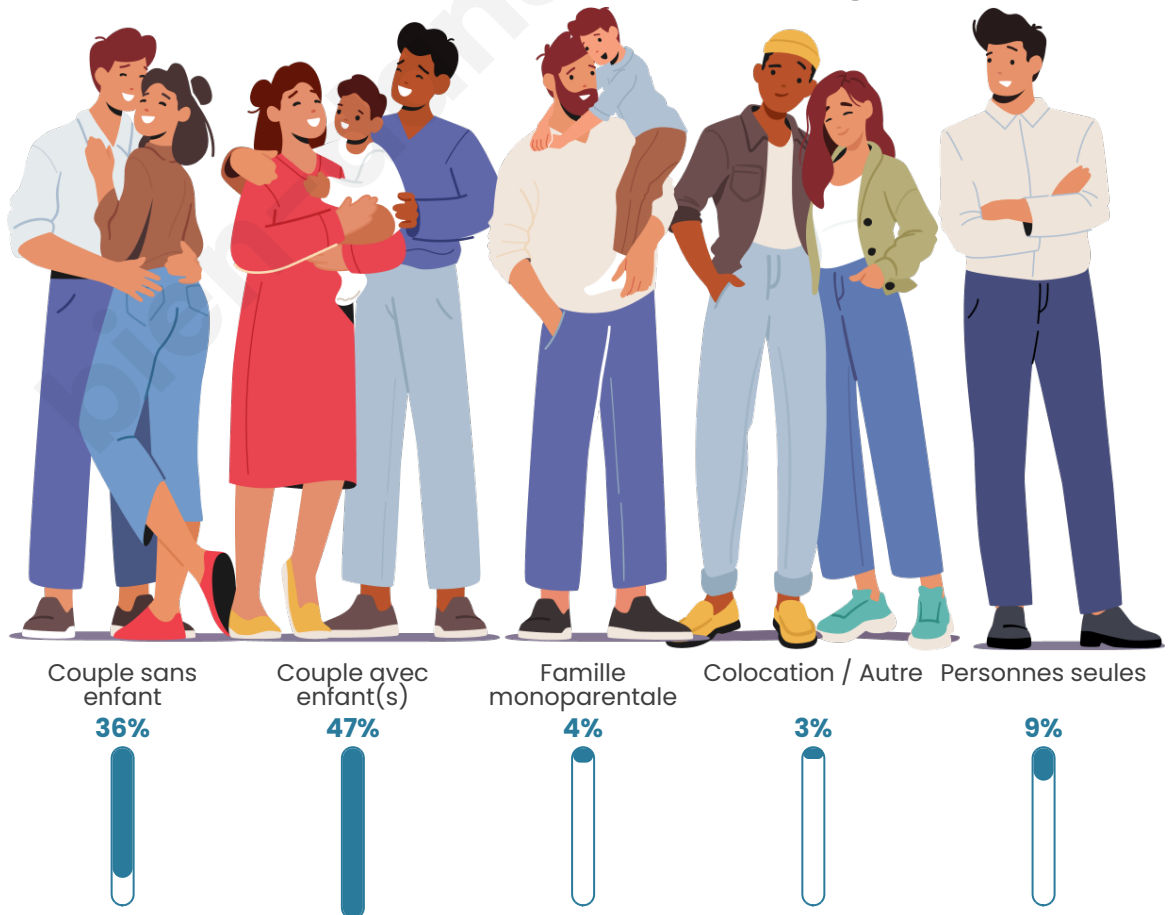

Tranche d'âge

Activité professionnelle

Niveau de diplôme

Composition des ménages

Profils électoraux

Premier tour

	Marine LE PEN	40.04 %
	Emmanuel MACRON	23.03 %
	Jean-Luc MÉLENCHON	12.45 %
	Valérie PÉCRESSÉ	5.60 %
	Éric ZEMMOUR	4.36 %
	Yannick JADOT	4.36 %
	Jean LASSALLE	3.53 %
	Nicolas DUPONT-AIGNAN	2.28 %
	Anne HIDALGO	1.66 %
	Fabien ROUSSEL	1.04 %
	Nathalie ARTHAUD	0.83 %
	Philippe POUTOU	0.83 %