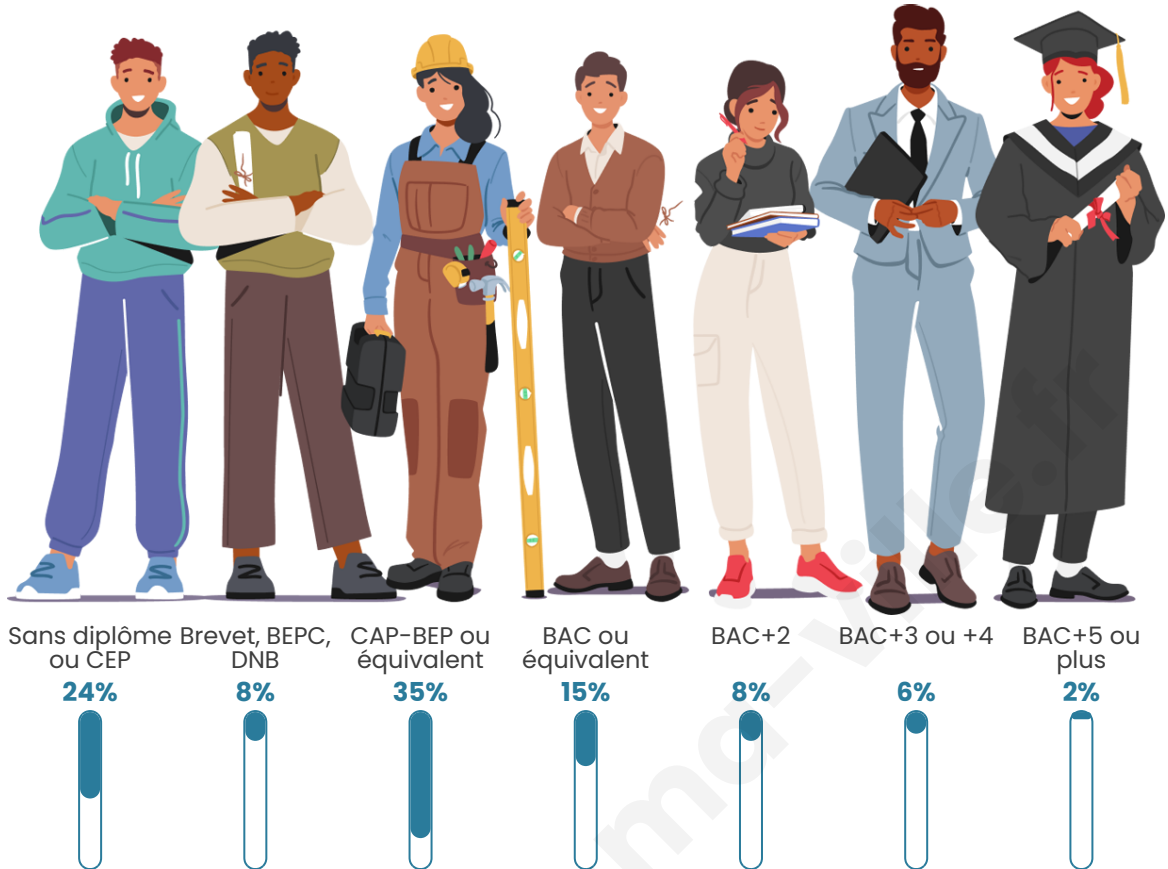

Tranche d'âge

Activité professionnelle

Niveau de diplôme

Composition des ménages

Profils électoraux

Premier tour

	Marine LE PEN	41.46 %
	Emmanuel MACRON	23.17 %
	Jean-Luc MÉLENCHON	14.63 %
	Valérie PÉCRESSE	6.10 %
	Éric ZEMMOUR	4.88 %
	Yannick JADOT	2.85 %
	Jean LASSALLE	2.44 %
	Anne HIDALGO	1.63 %
	Philippe POUTOU	1.63 %
	Nathalie ARTHAUD	0.81 %
	Fabien ROUSSEL	0.41 %
	Nicolas DUPONT-AIGNAN	0.00 %