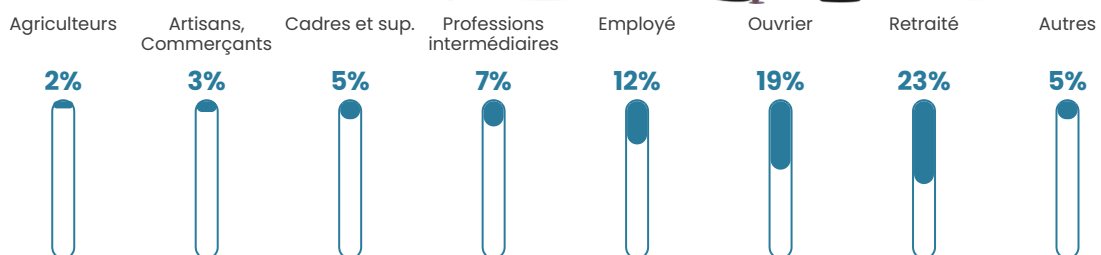

Revenu moyen

21 820 €/an

Evolution du nombre d'habitants

Sources : Institut national de la statistique et des études économiques (insee) selon Les dernières parutions officielles de 2024 portant sur les années 2020, 2021 et 2022.

Tranche d'âge

Activité professionnelle

Niveau de diplôme

Composition des ménages

Profils électoraux

Premier tour

	Marine LE PEN	41.46 %
	Emmanuel MACRON	23.17 %
	Jean-Luc MÉLENCHON	14.63 %
	Valérie PÉCRESSE	6.10 %
	Éric ZEMMOUR	4.88 %
	Yannick JADOT	2.85 %
	Jean LASSALLE	2.44 %
	Anne HIDALGO	1.63 %
	Philippe POUTOU	1.63 %
	Nathalie ARTHAUD	0.81 %
	Fabien ROUSSEL	0.41 %
	Nicolas DUPONT-AIGNAN	0.00 %