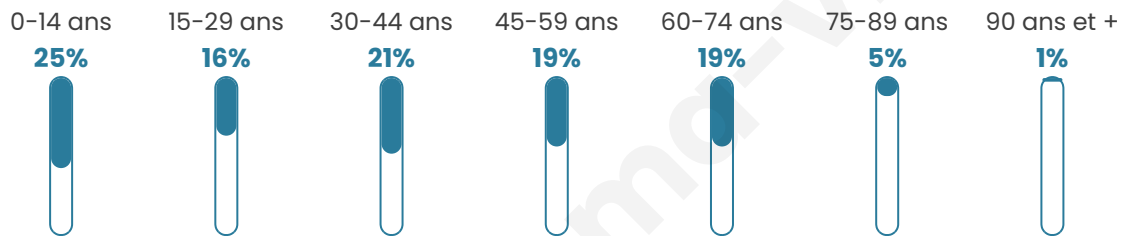

Age moyen

38 ans

Pop active

47.4%

Taux chômage

7.1%

Pop densité

51 h/km²

Revenu moyen

21 820 €/an

Evolution du nombre d'habitants

Sources : Institut national de la statistique et des études économiques (insee) selon Les dernières parutions officielles de 2024 portant sur les années 2020, 2021 et 2022.

Tranche d'âge

Activité professionnelle

Niveau de diplôme

Composition des ménages

Profils électoraux

Premier tour

	Marine LE PEN	41.46 %
	Emmanuel MACRON	23.17 %
	Jean-Luc MÉLENCHON	14.63 %
	Valérie PÉCRESSE	6.10 %
	Éric ZEMMOUR	4.88 %
	Yannick JADOT	2.85 %
	Jean LASSALLE	2.44 %
	Anne HIDALGO	1.63 %
	Philippe POUTOU	1.63 %
	Nathalie ARTHAUD	0.81 %
	Fabien ROUSSEL	0.41 %
	Nicolas DUPONT-AIGNAN	0.00 %

345 inscrits

Participation : 74.49%

Votes blancs : 3.11%

Votes nuls : 1.17%

Second tour

	Emmanuel MACRON	36,67 %
	Marine LE PEN	63,33 %

344 inscrits

Participation : 77.03%