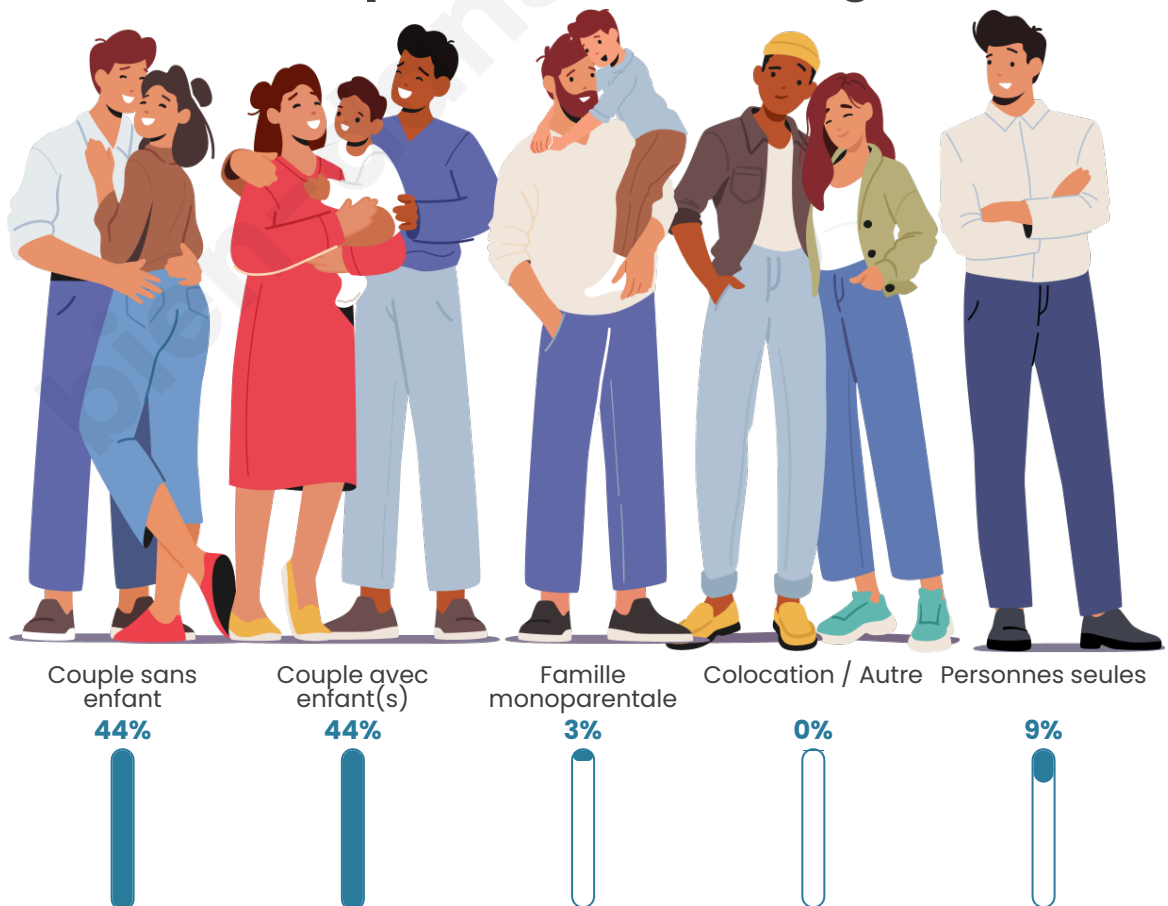

Tranche d'âge

Activité professionnelle

Niveau de diplôme

Composition des ménages

Profils électoraux

Premier tour

	Marine LE PEN	41.46 %
	Emmanuel MACRON	23.17 %
	Jean-Luc MÉLENCHON	14.63 %
	Valérie PÉCRESSE	6.10 %
	Éric ZEMMOUR	4.88 %
	Yannick JADOT	2.85 %
	Jean LASSALLE	2.44 %
	Anne HIDALGO	1.63 %
	Philippe POUTOU	1.63 %
	Nathalie ARTHAUD	0.81 %
	Fabien ROUSSEL	0.41 %
	Nicolas DUPONT-AIGNAN	0.00 %