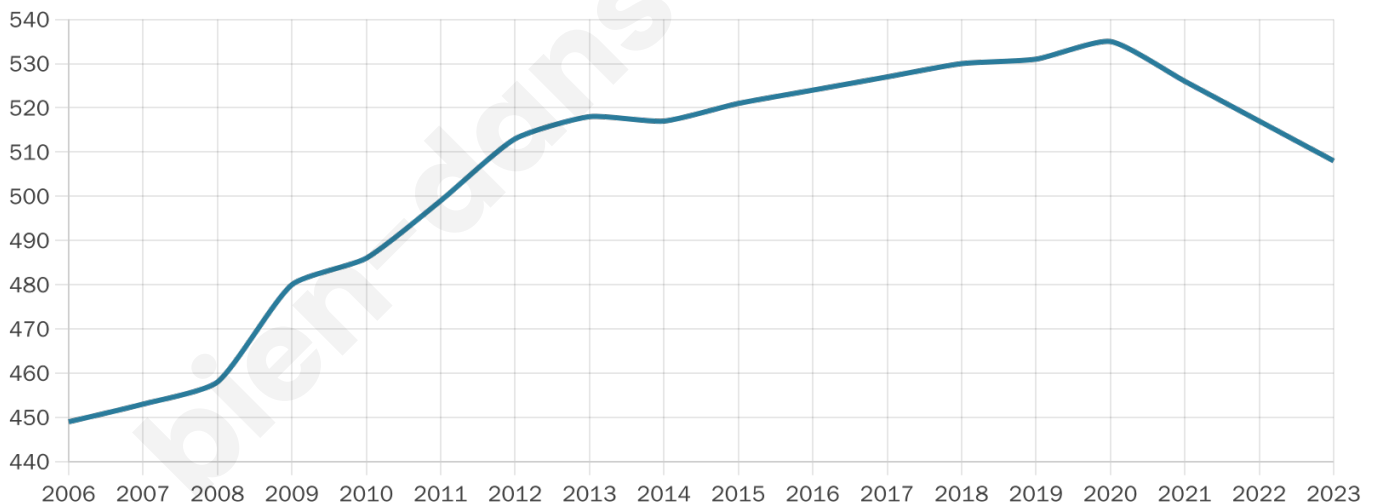

Version web

Ville de Villers-sur-Fère

Présenté par

BIEN dans
ma **VILLE** 

Sommaire

Situation géographique	3
Statistiques sur la population	4
Evolution du nombre d'habitants	4
Tranche d'âge	5
0-14 ans	5
15-29 ans	5
30-44 ans	5
45-59 ans	5
60-74 ans	5
75-89 ans	5
90 ans et +	5
Activité professionnelle	5
Agriculteurs	5
Artisans, Commerçants	5
Cadres et sup.	5
Professions intermédiaires	5
Employé	5
Ouvrier	5
Retraité	5
Autres	5
Niveau de diplôme	6
Sans diplôme ou CEP	6
Brevet, BEPC, DNB	6
CAP-BEP ou équivalent	6
BAC ou équivalent	6
BAC+2	6
BAC+3 ou +4	6
BAC+5 ou plus	6
Composition des ménages	6
Couple sans enfant	6
Couple avec enfant(s)	6
Famille monoparentale	6
Colocation / Autre	6
Personnes seules	6
Profil électoraux	7
Premier tour	7
Sécurité	8
Evolution du nombre d'infractions	8
Pour comparer	9
Services à la population	10
Commerce	10
Éducation	10
Villes autour de Villers-sur-Fère	12
Avis sur la ville de Villers-sur-Fère	13
Moyenne par critère	13
Villes autour de Villers-sur-Fère	13
Répartition des avis par note	13
Répartition des avis par note	13

Age moyen

38 ans

Pop active

47.4%

Taux chômage

7.1%

Pop densité

51 h/km²

Revenu moyen

21 820 €/an

Evolution du nombre d'habitants

Sources : Institut national de la statistique et des études économiques (insee) selon Les dernières parutions officielles de 2024 portant sur les années 2020, 2021 et 2022.