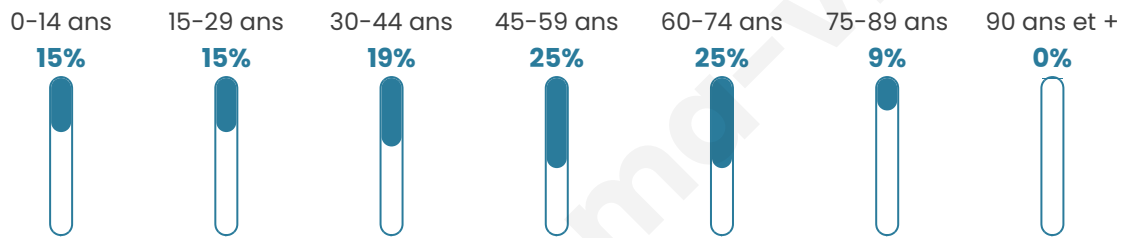

Version web

Ville de Villers-sur-Bar

Présenté par

BIEN dans
ma **VILLE** 

Sommaire

Situation géographique	3
Statistiques sur la population	4
Evolution du nombre d'habitants	4
Tranche d'âge	5
0-14 ans	5
15-29 ans	5
30-44 ans	5
45-59 ans	5
60-74 ans	5
75-89 ans	5
90 ans et +	5
Activité professionnelle	5
Agriculteurs	5
Artisans, Commerçants	5
Cadres et sup.	5
Professions intermédiaires	5
Employé	5
Ouvrier	5
Retraité	5
Autres	5
Niveau de diplôme	6
Sans diplôme ou CEP	6
Brevet, BEPC, DNB	6
CAP-BEP ou équivalent	6
BAC ou équivalent	6
BAC+2	6
BAC+3 ou +4	6
BAC+5 ou plus	6
Composition des ménages	6
Couple sans enfant	6
Couple avec enfant(s)	6
Famille monoparentale	6
Colocation / Autre	6
Personnes seules	6
Profils électoraux	7
Premier tour	7
Sécurité	8
Evolution du nombre d'infractions	8
Pour comparer	9
Services à la population	10
Commerce	10
Éducation	10
Villes autour de Villers-sur-Bar	11

45 ans

Pop active

51.7%

Taux chômage

6.2%

Pop densité

47 h/km²

Revenu moyen

Tranche d'âge

Activité professionnelle

Niveau de diplôme

Composition des ménages

Profils électoraux

Premier tour

	Marine LE PEN	27.63 %
	Emmanuel MACRON	24.34 %
	Jean-Luc MÉLENCHON	18.42 %
	Éric ZEMMOUR	12.50 %
	Jean LASSALLE	5.92 %
	Nicolas DUPONT-AIGNAN	3.29 %
	Fabien ROUSSEL	2.63 %
	Valérie PÉCRESSE	2.63 %
	Nathalie ARTHAUD	1.32 %
	Yannick JADOT	0.66 %
	Philippe POUTOU	0.66 %
	Anne HIDALGO	0.00 %