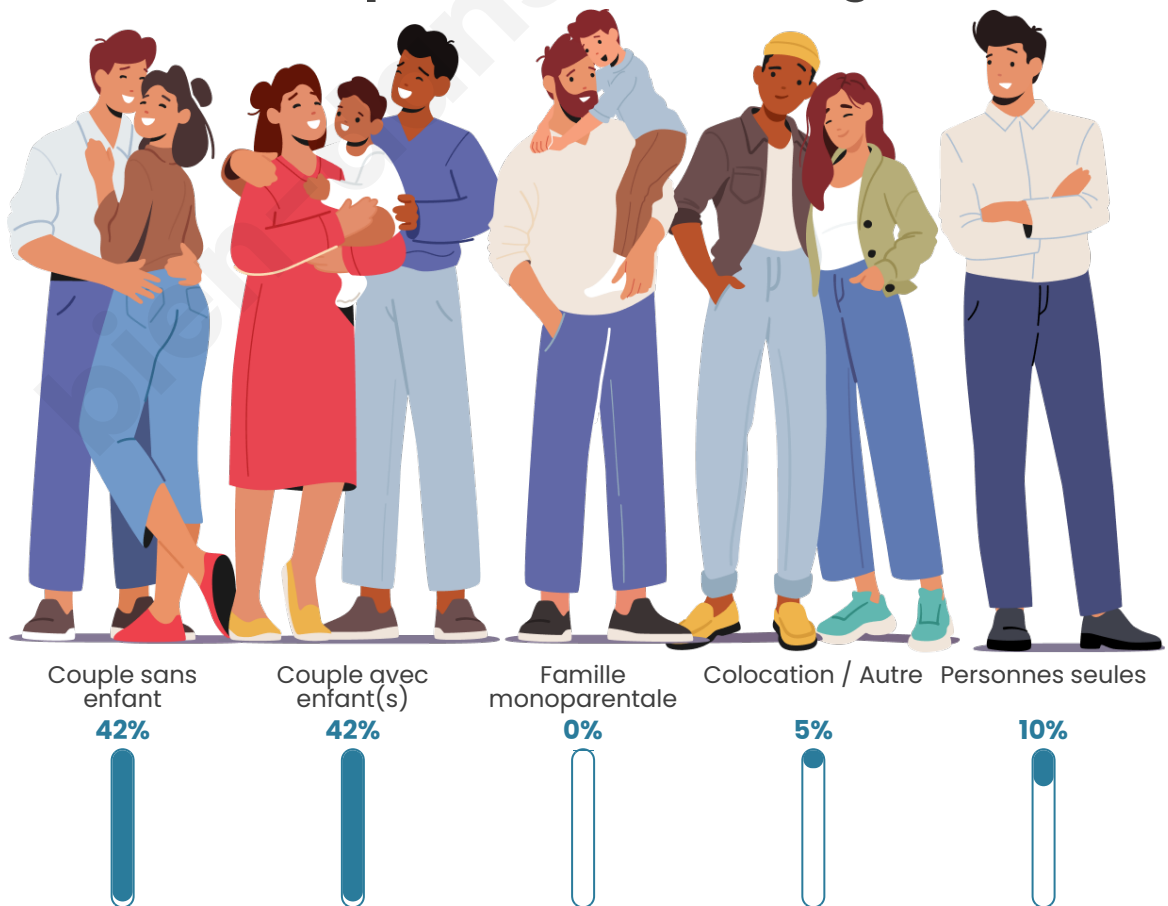

Tranche d'âge

Activité professionnelle

Niveau de diplôme

Composition des ménages

Profils électoraux

Premier tour

	Marine LE PEN	27.63 %
	Emmanuel MACRON	24.34 %
	Jean-Luc MÉLENCHON	18.42 %
	Éric ZEMMOUR	12.50 %
	Jean LASSALLE	5.92 %
	Nicolas DUPONT-AIGNAN	3.29 %
	Fabien ROUSSEL	2.63 %
	Valérie PÉCRESSE	2.63 %
	Nathalie ARTHAUD	1.32 %
	Yannick JADOT	0.66 %
	Philippe POUTOU	0.66 %
	Anne HIDALGO	0.00 %