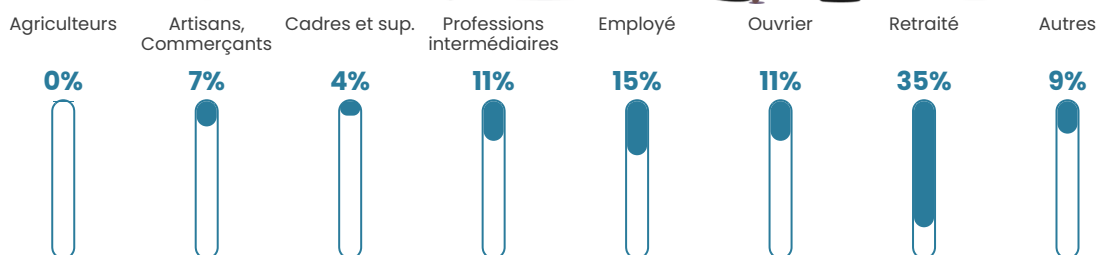

45 ans

Pop active

51.7%

Taux chômage

6.2%

Pop densité

47 h/km²

Revenu moyen

25 090 €/an

Evolution du nombre d'habitants

Sources : Institut national de la statistique et des études économiques (insee) selon Les dernières parutions officielles de 2024 portant sur les années 2020, 2021 et 2022.

Tranche d'âge

Activité professionnelle

Niveau de diplôme

Composition des ménages

Profils électoraux

Premier tour

	Marine LE PEN	27.63 %
	Emmanuel MACRON	24.34 %
	Jean-Luc MÉLENCHON	18.42 %
	Éric ZEMMOUR	12.50 %
	Jean LASSALLE	5.92 %
	Nicolas DUPONT-AIGNAN	3.29 %
	Fabien ROUSSEL	2.63 %
	Valérie PÉCRESSE	2.63 %
	Nathalie ARTHAUD	1.32 %
	Yannick JADOT	0.66 %
	Philippe POUTOU	0.66 %
	Anne HIDALGO	0.00 %