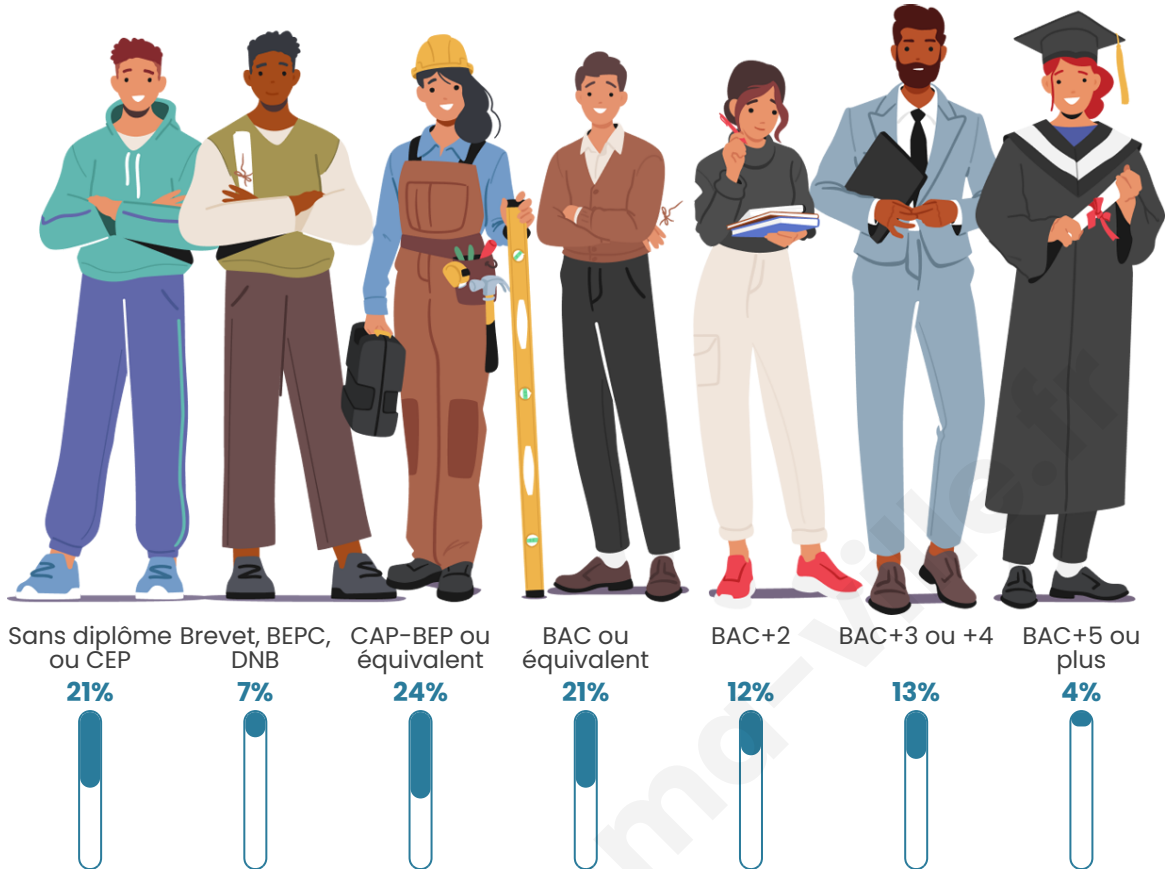

45 ans

Pop active

51.7%

Taux chômage

6.2%

Pop densité

47 h/km²

Revenu moyen

Tranche d'âge

Activité professionnelle

Niveau de diplôme

Composition des ménages

Profils électoraux

Premier tour

	Marine LE PEN	27.63 %
	Emmanuel MACRON	24.34 %
	Jean-Luc MÉLENCHON	18.42 %
	Éric ZEMMOUR	12.50 %
	Jean LASSALLE	5.92 %
	Nicolas DUPONT-AIGNAN	3.29 %
	Fabien ROUSSEL	2.63 %
	Valérie PÉCRESSE	2.63 %
	Nathalie ARTHAUD	1.32 %
	Yannick JADOT	0.66 %
	Philippe POUTOU	0.66 %
	Anne HIDALGO	0.00 %