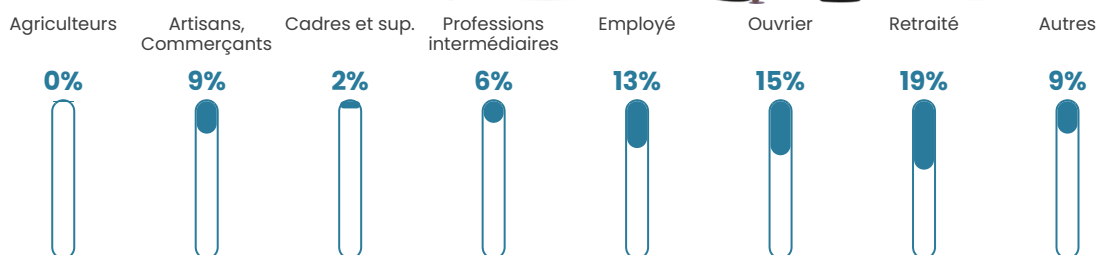

39 ans

Pop active

47.6%

Taux chômage

3.7%

Pop densité

23 h/km²

Revenu moyen

23 670 €/an

Evolution du nombre d'habitants

Sources : Institut national de la statistique et des études économiques (insee) selon Les dernières parutions officielles de 2024 portant sur les années 2020, 2021 et 2022.

Tranche d'âge

Activité professionnelle

Niveau de diplôme

Composition des ménages

Profils électoraux

Premier tour

	Marine LE PEN	39.66 %
	Emmanuel MACRON	19.83 %
	Jean-Luc MÉLENCHON	11.21 %
	Valérie PÉCRESSÉ	7.76 %
	Jean LASSALLE	5.17 %
	Éric ZEMMOUR	4.31 %
	Yannick JADOT	4.31 %
	Nicolas DUPONT-AIGNAN	4.31 %
	Anne HIDALGO	2.59 %
	Philippe POUTOU	0.86 %
	Nathalie ARTHAUD	0.00 %
	Fabien ROUSSEL	0.00 %