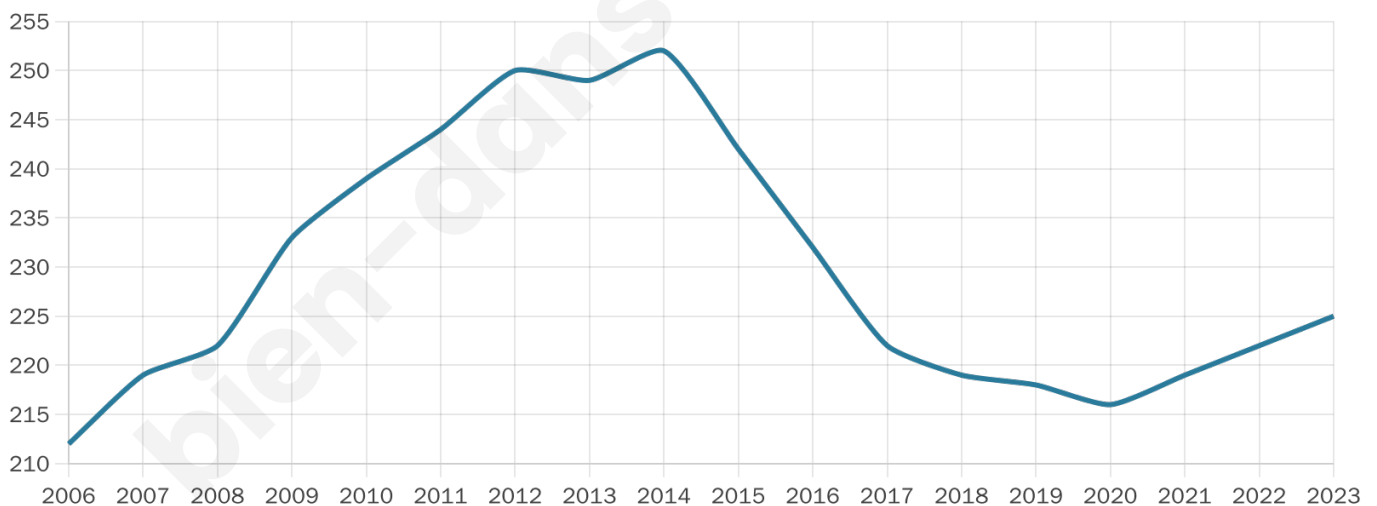

Version web

Ville de Villers-Stoncourt

Présenté par

BIEN dans
ma **VILLE** 

Sommaire

Situation géographique	3
Statistiques sur la population	4
Evolution du nombre d'habitants	4
Tranche d'âge	5
0-14 ans	5
15-29 ans	5
30-44 ans	5
45-59 ans	5
60-74 ans	5
75-89 ans	5
90 ans et +	5
Activité professionnelle	5
Agriculteurs	5
Artisans, Commerçants	5
Cadres et sup.	5
Professions intermédiaires	5
Employé	5
Ouvrier	5
Retraité	5
Autres	5
Niveau de diplôme	6
Sans diplôme ou CEP	6
Brevet, BEPC, DNB	6
CAP-BEP ou équivalent	6
BAC ou équivalent	6
BAC+2	6
BAC+3 ou +4	6
BAC+5 ou plus	6
Composition des ménages	6
Couple sans enfant	6
Couple avec enfant(s)	6
Famille monoparentale	6
Colocation / Autre	6
Personnes seules	6
Profils électoraux	7
Premier tour	7
Sécurité	8
Evolution du nombre d'infractions	8
Pour comparer	9
Services à la population	10
Commerce	10
Éducation	10
Villes autour de Villers-Stoncourt	11

39 ans

Pop active

47.6%

Taux chômage

3.7%

Pop densité

23 h/km²

Revenu moyen

23 670 €/an

Evolution du nombre d'habitants

Sources : Institut national de la statistique et des études économiques (insee) selon Les dernières parutions officielles de 2024 portant sur les années 2020, 2021 et 2022.