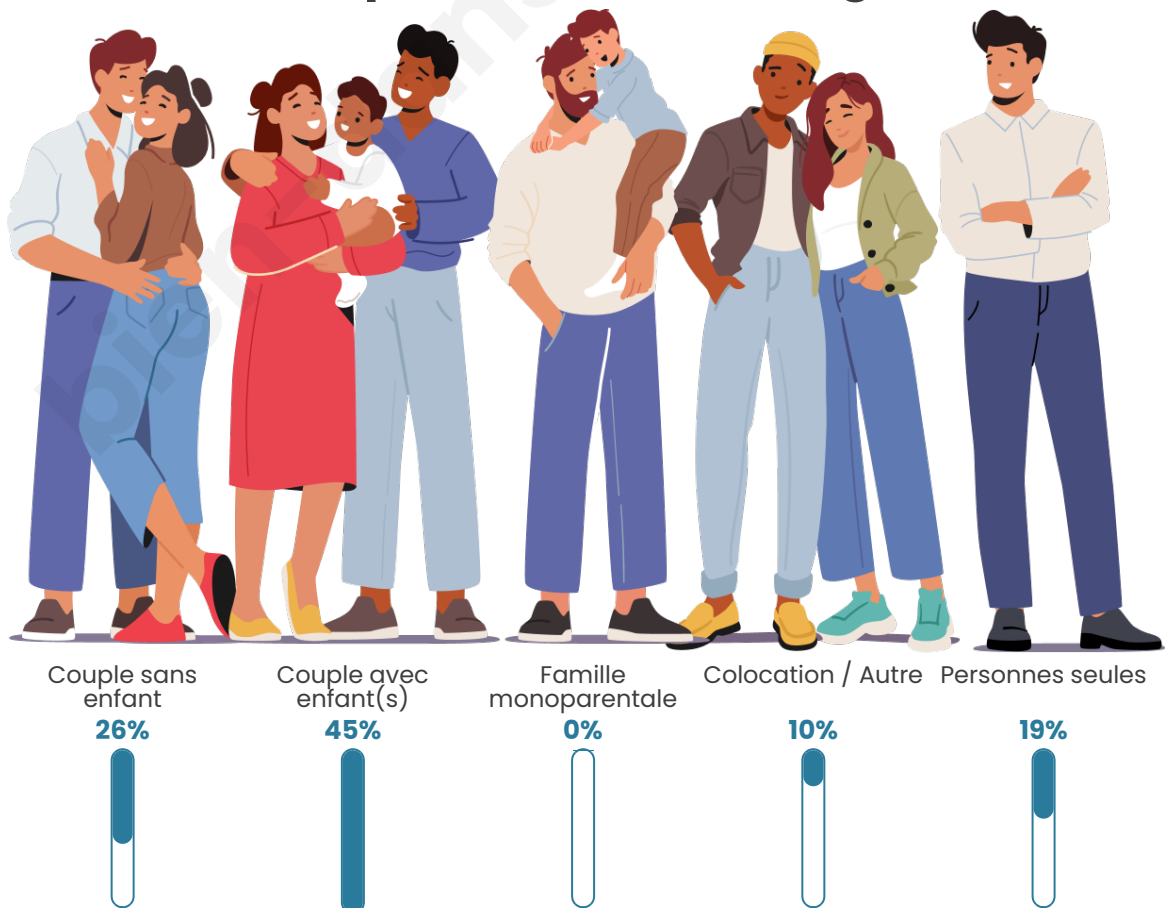

Tranche d'âge

Activité professionnelle

Niveau de diplôme

Composition des ménages

Profils électoraux

Premier tour

	Marine LE PEN	39.66 %
	Emmanuel MACRON	19.83 %
	Jean-Luc MÉLENCHON	11.21 %
	Valérie PÉCRESSÉ	7.76 %
	Jean LASSALLE	5.17 %
	Éric ZEMMOUR	4.31 %
	Yannick JADOT	4.31 %
	Nicolas DUPONT-AIGNAN	4.31 %
	Anne HIDALGO	2.59 %
	Philippe POUTOU	0.86 %
	Nathalie ARTHAUD	0.00 %
	Fabien ROUSSEL	0.00 %