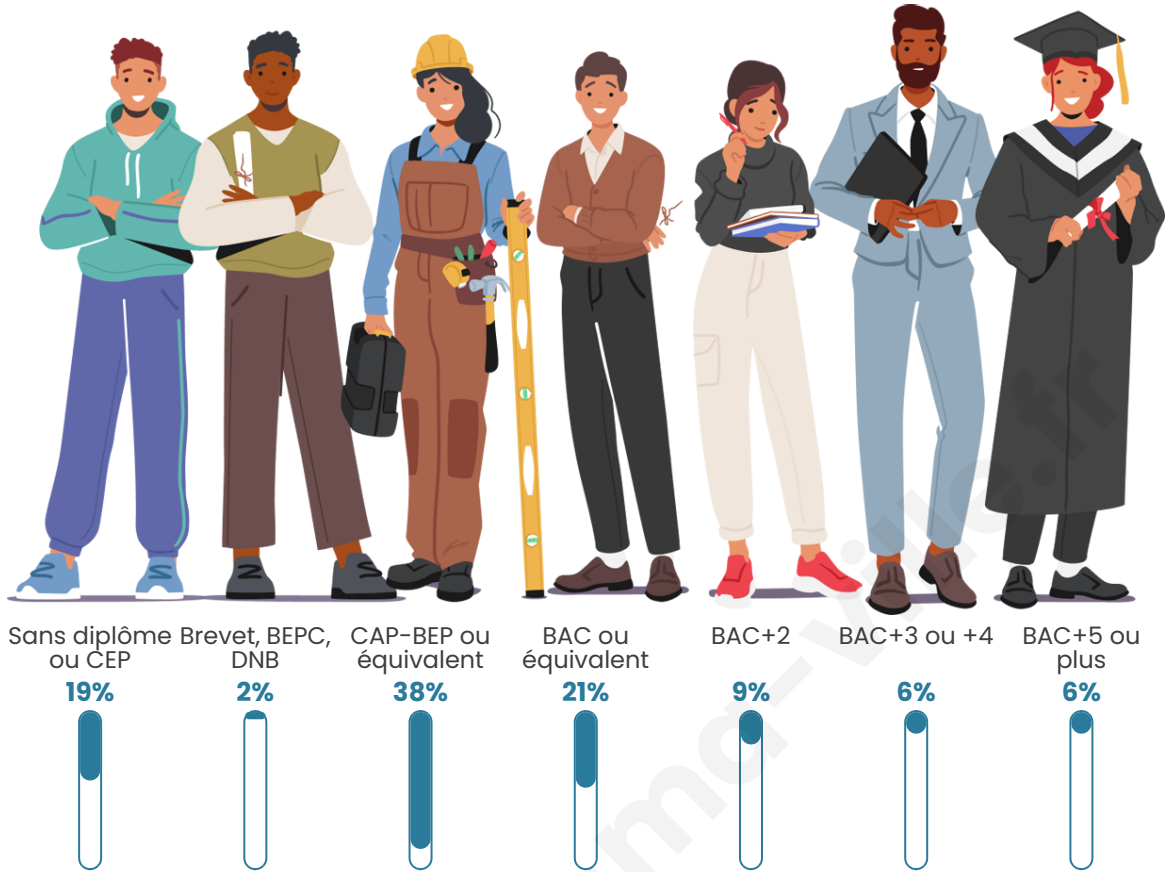

Tranche d'âge

Activité professionnelle

Niveau de diplôme

Composition des ménages

Profils électoraux

Premier tour

	Marine LE PEN	39.66 %
	Emmanuel MACRON	19.83 %
	Jean-Luc MÉLENCHON	11.21 %
	Valérie PÉCRESSÉ	7.76 %
	Jean LASSALLE	5.17 %
	Éric ZEMMOUR	4.31 %
	Yannick JADOT	4.31 %
	Nicolas DUPONT-AIGNAN	4.31 %
	Anne HIDALGO	2.59 %
	Philippe POUTOU	0.86 %
	Nathalie ARTHAUD	0.00 %
	Fabien ROUSSEL	0.00 %