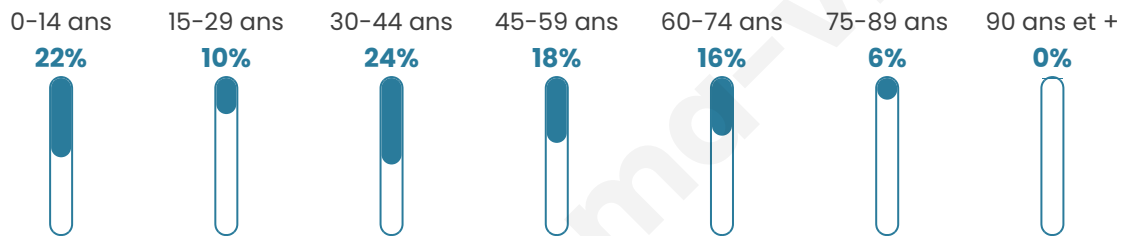

Version web

Ville de Villers-Stoncourt

Présenté par

BIEN dans
ma **VILLE** 

Sommaire

Situation géographique	3
Statistiques sur la population	4
Evolution du nombre d'habitants	4
Tranche d'âge	5
0-14 ans	5
15-29 ans	5
30-44 ans	5
45-59 ans	5
60-74 ans	5
75-89 ans	5
90 ans et +	5
Activité professionnelle	5
Agriculteurs	5
Artisans, Commerçants	5
Cadres et sup.	5
Professions intermédiaires	5
Employé	5
Ouvrier	5
Retraité	5
Autres	5
Niveau de diplôme	6
Sans diplôme ou CEP	6
Brevet, BEPC, DNB	6
CAP-BEP ou équivalent	6
BAC ou équivalent	6
BAC+2	6
BAC+3 ou +4	6
BAC+5 ou plus	6
Composition des ménages	6
Couple sans enfant	6
Couple avec enfant(s)	6
Famille monoparentale	6
Colocation / Autre	6
Personnes seules	6
Profils électoraux	7
Premier tour	7
Sécurité	8
Evolution du nombre d'infractions	8
Pour comparer	9
Services à la population	10
Commerce	10
Éducation	10
Villes autour de Villers-Stoncourt	11

39 ans

Pop active

47.6%

Taux chômage

3.7%

Pop densité

23 h/km²

Revenu moyen

Tranche d'âge

Activité professionnelle

Niveau de diplôme

Composition des ménages

Profils électoraux

Premier tour

	Marine LE PEN	39.66 %
	Emmanuel MACRON	19.83 %
	Jean-Luc MÉLENCHON	11.21 %
	Valérie PÉCRESSÉ	7.76 %
	Jean LASSALLE	5.17 %
	Éric ZEMMOUR	4.31 %
	Yannick JADOT	4.31 %
	Nicolas DUPONT-AIGNAN	4.31 %
	Anne HIDALGO	2.59 %
	Philippe POUTOU	0.86 %
	Nathalie ARTHAUD	0.00 %
	Fabien ROUSSEL	0.00 %