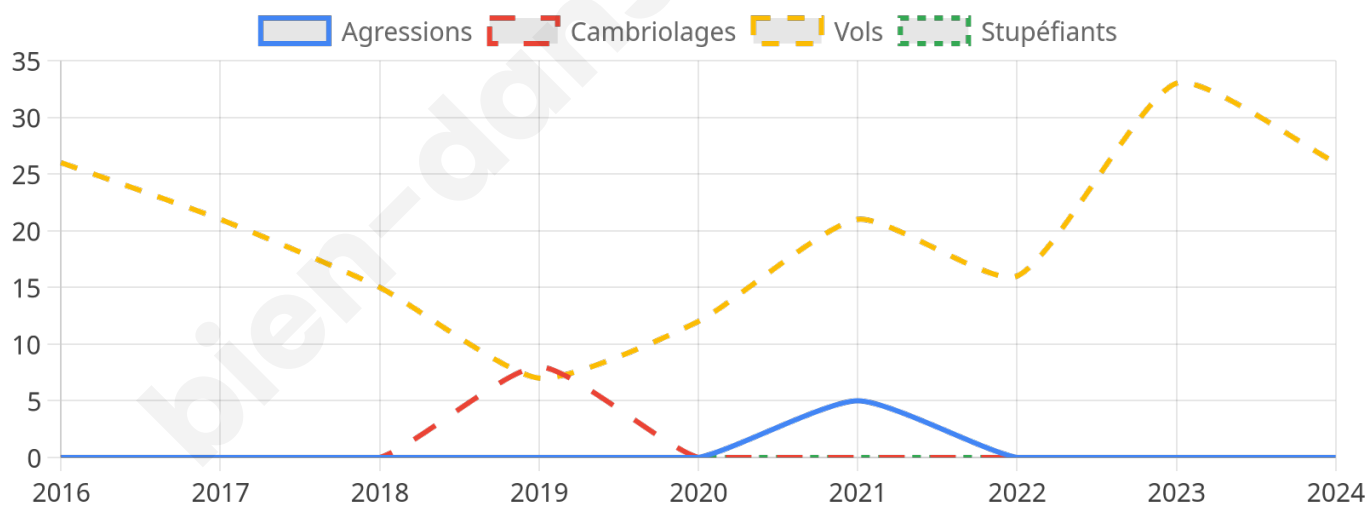

1 754 inscrits

Participation : 78.96%

Votes blancs : 1.16%

Votes nuls : 0.94%

Second tour

	Emmanuel MACRON	46,74 %
	Marine LE PEN	53,26 %

1 754 inscrits

Participation : 79.59%

Votes blancs : 5.23%

Votes nuls : 2.51%

Sécurité

Agressions physiques / sexuelles

0

Cambriolages

0

Vols / dégradations

26

Stupéfiants

0

Evolution du nombre d'infractions

Pour comparer

(en proportion du nombre d'habitants)

Sources : Bases statistiques communale, départementale et régionale de la délinquance enregistrée par la police et la gendarmerie nationales selon les dernières parutions officielles de 2025 portant sur l'année 2024 ([data.gouv](https://data.gouv.fr)).