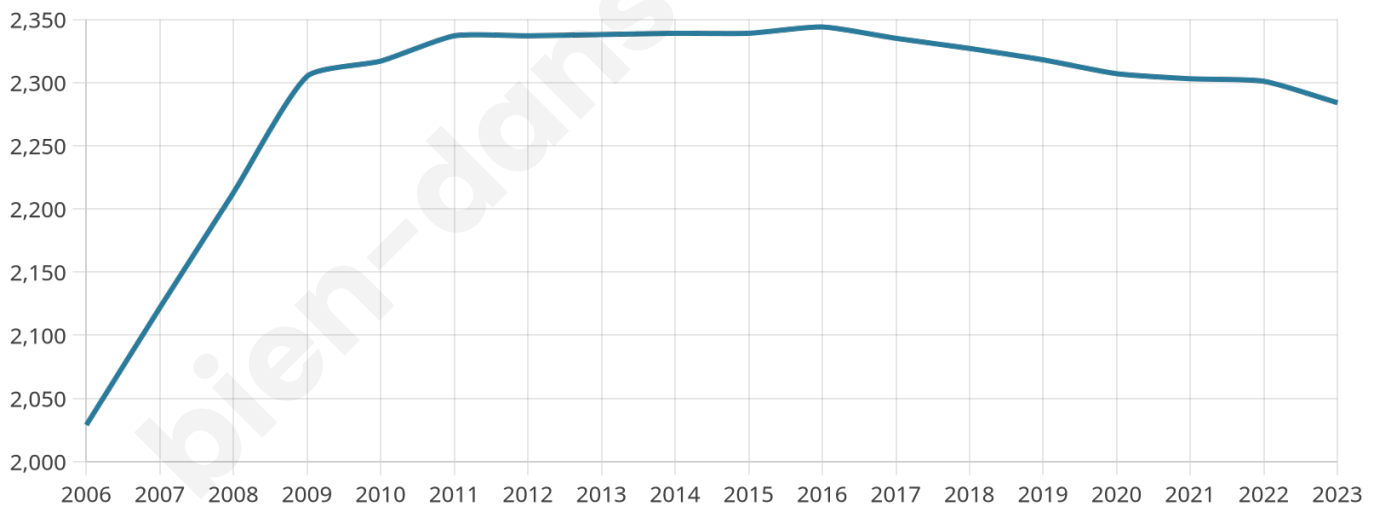

Age moyen

41 ans

Pop active

47.5%

Taux chômage

6.3%

Pop densité

571 h/km²

Revenu moyen

27 650 €/an

Evolution du nombre d'habitants

Sources : Institut national de la statistique et des études économiques (insee) selon Les dernières parutions officielles de 2024 portant sur les années 2020, 2021 et 2022.