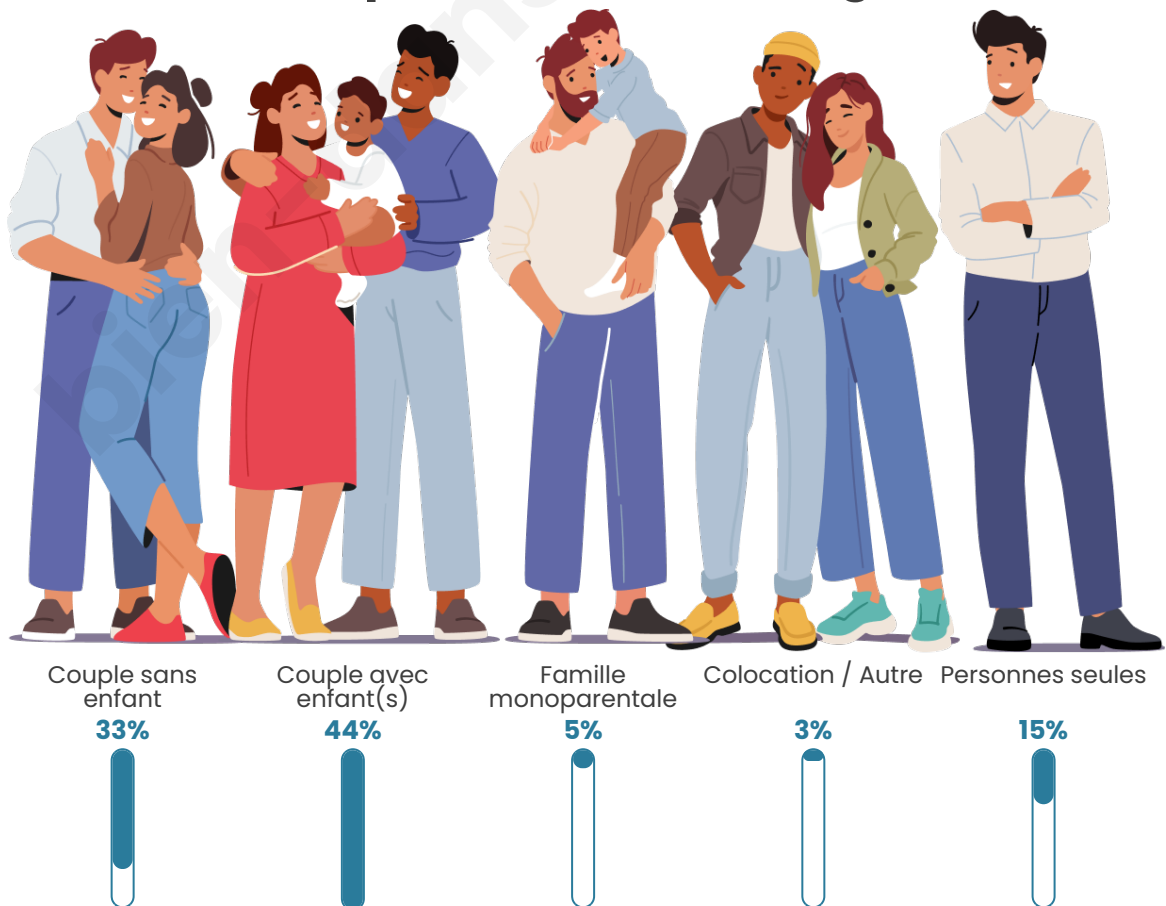

Tranche d'âge

Activité professionnelle

Niveau de diplôme

Composition des ménages

Profils électoraux

Premier tour

	Marine LE PEN	31.12 %
	Emmanuel MACRON	27.14 %
	Jean-Luc MÉLENCHON	13.27 %
	Éric ZEMMOUR	8.63 %
	Valérie PÉCRESSE	5.24 %
	Yannick JADOT	4.06 %
	Nicolas DUPONT-AIGNAN	3.10 %
	Jean LASSALLE	2.80 %
	Fabien ROUSSEL	2.06 %
	Anne HIDALGO	1.18 %
	Philippe POUTOU	0.81 %
	Nathalie ARTHAUD	0.59 %