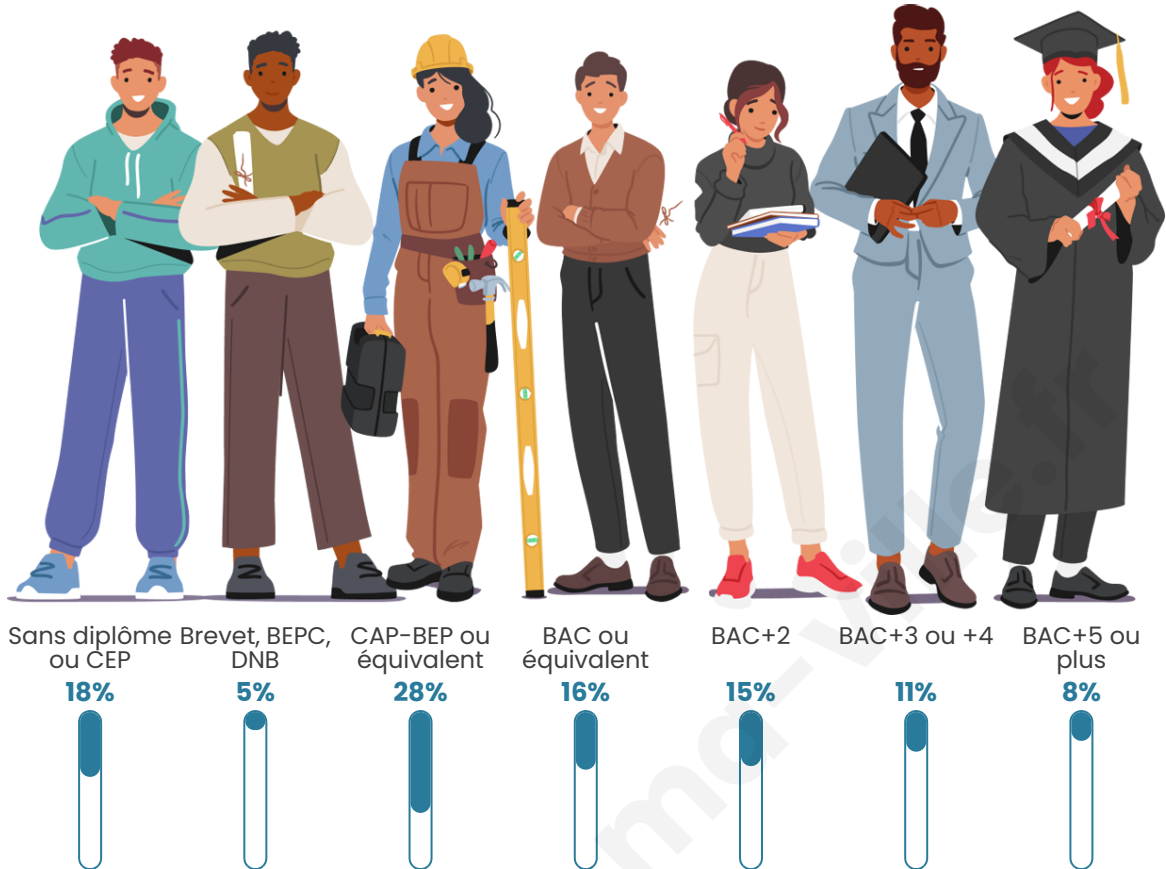

Tranche d'âge

Activité professionnelle

Niveau de diplôme

Composition des ménages

Profils électoraux

Premier tour

	Marine LE PEN	31.12 %
	Emmanuel MACRON	27.14 %
	Jean-Luc MÉLENCHON	13.27 %
	Éric ZEMMOUR	8.63 %
	Valérie PÉCRESSE	5.24 %
	Yannick JADOT	4.06 %
	Nicolas DUPONT-AIGNAN	3.10 %
	Jean LASSALLE	2.80 %
	Fabien ROUSSEL	2.06 %
	Anne HIDALGO	1.18 %
	Philippe POUTOU	0.81 %
	Nathalie ARTHAUD	0.59 %