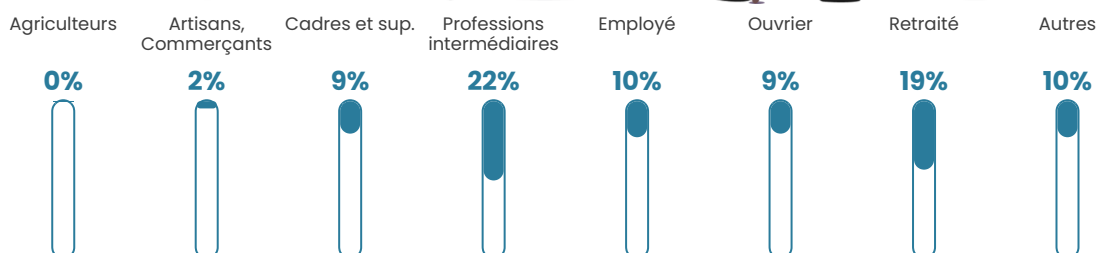

Revenu moyen

27 650 €/an

Evolution du nombre d'habitants

Sources : Institut national de la statistique et des études économiques (insee) selon Les dernières parutions officielles de 2024 portant sur les années 2020, 2021 et 2022.

Tranche d'âge

Activité professionnelle

Niveau de diplôme

Composition des ménages

Profils électoraux

Premier tour

	Marine LE PEN	31.12 %
	Emmanuel MACRON	27.14 %
	Jean-Luc MÉLENCHON	13.27 %
	Éric ZEMMOUR	8.63 %
	Valérie PÉCRESSE	5.24 %
	Yannick JADOT	4.06 %
	Nicolas DUPONT-AIGNAN	3.10 %
	Jean LASSALLE	2.80 %
	Fabien ROUSSEL	2.06 %
	Anne HIDALGO	1.18 %
	Philippe POUTOU	0.81 %
	Nathalie ARTHAUD	0.59 %