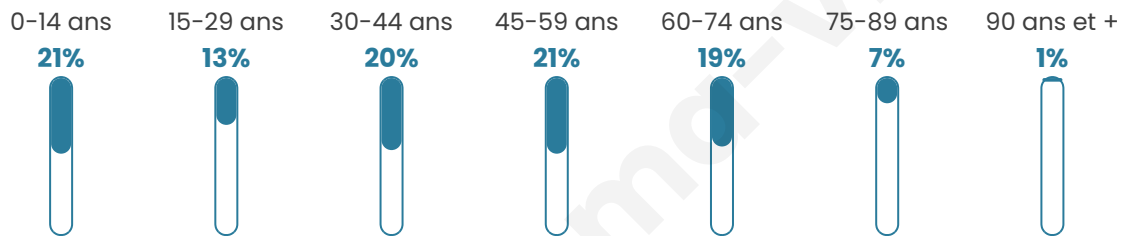

Age moyen

41 ans

Pop active

47.5%

Taux chômage

6.3%

Pop densité

571 h/km²

Revenu moyen

27 650 €/an

Evolution du nombre d'habitants

Sources : Institut national de la statistique et des études économiques (insee) selon Les dernières parutions officielles de 2024 portant sur les années 2020, 2021 et 2022.

Tranche d'âge

Activité professionnelle

Niveau de diplôme

Composition des ménages

Profils électoraux

Premier tour

	Marine LE PEN	31.12 %
	Emmanuel MACRON	27.14 %
	Jean-Luc MÉLENCHON	13.27 %
	Éric ZEMMOUR	8.63 %
	Valérie PÉCRESSE	5.24 %
	Yannick JADOT	4.06 %
	Nicolas DUPONT-AIGNAN	3.10 %
	Jean LASSALLE	2.80 %
	Fabien ROUSSEL	2.06 %
	Anne HIDALGO	1.18 %
	Philippe POUTOU	0.81 %
	Nathalie ARTHAUD	0.59 %

1 754 inscrits

Participation : 78.96%

Votes blancs : 1.16%

Votes nuls : 0.94%

Second tour

	Emmanuel MACRON	46,74 %
	Marine LE PEN	53,26 %

1 754 inscrits

Participation : 79.59%