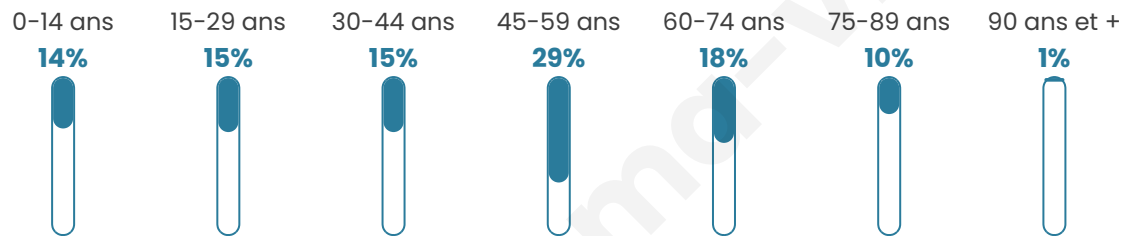

# Statistiques sur la population

Nombre d'habitants

**181**

Age moyen

**46 ans**

Pop active

**50.8%**

Taux chômage

**7.4%**

Pop densité

**26 h/km<sup>2</sup>**

Revenu moyen

**20 860 €/an**

## Evolution du nombre d'habitants

Sources : Institut national de la statistique et des études économiques (insee) selon Les dernières parutions officielles de 2024 portant sur les années 2020, 2021 et 2022.

## Tranche d'âge