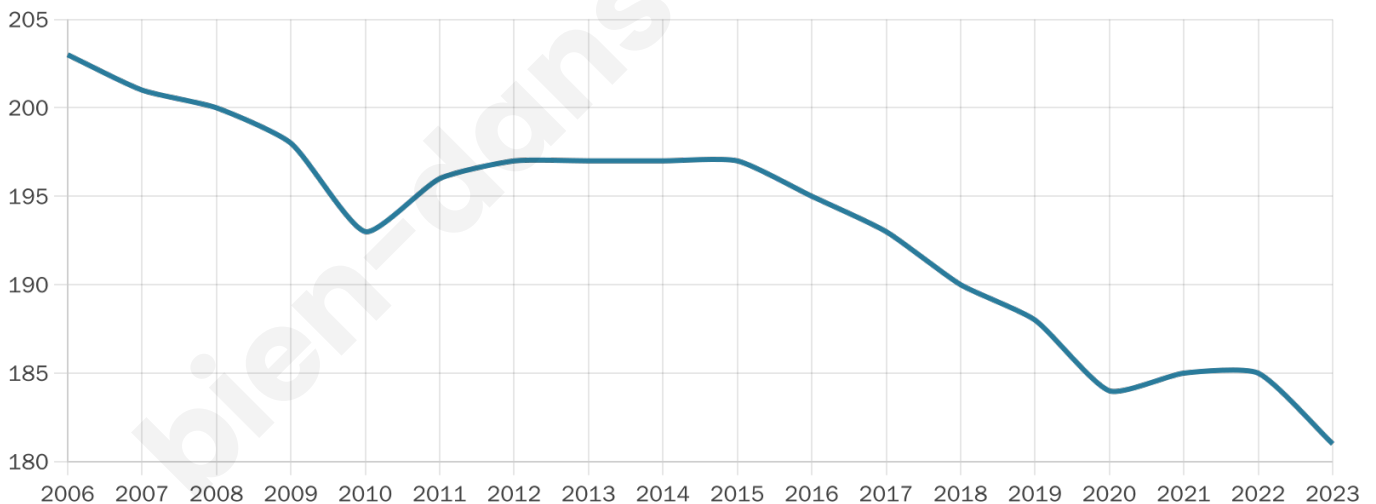

# Statistiques sur la population

Nombre d'habitants

**181**

Age moyen

**46 ans**

Pop active

**50.8%**

Taux chômage

**7.4%**

Pop densité

**26 h/km<sup>2</sup>**

Revenu moyen

**20 860 €/an**

## Evolution du nombre d'habitants

Sources : Institut national de la statistique et des études économiques (insee) selon Les dernières parutions officielles de 2024 portant sur les années 2020, 2021 et 2022.