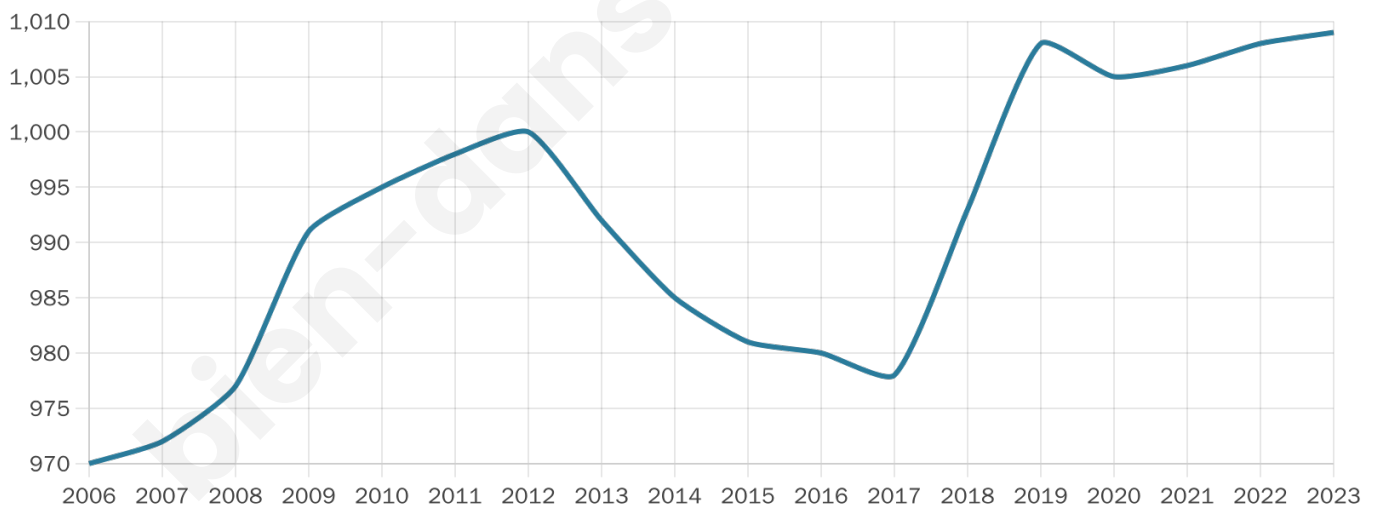

# Statistiques sur la population

Nombre d'habitants

**1 009**

Age moyen

**41 ans**

Pop active

**46%**

Taux chômage

**6.9%**

Pop densité

**126 h/km<sup>2</sup>**

Revenu moyen

**22 460 €/an**

## Evolution du nombre d'habitants

Sources : Institut national de la statistique et des études économiques (insee) selon Les dernières parutions officielles de 2024 portant sur les années 2020, 2021 et 2022.

## Tranche d'âge