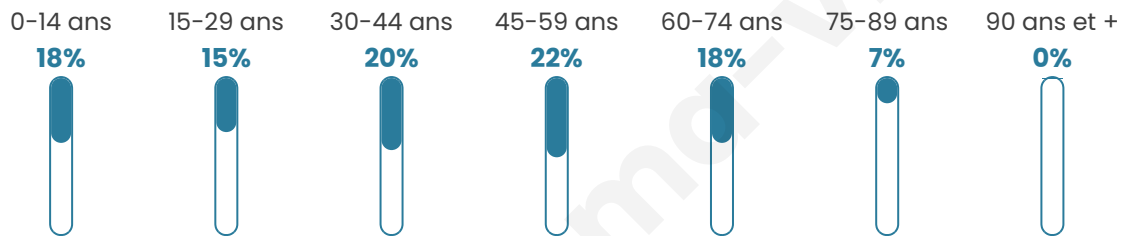

# Statistiques sur la population

Nombre d'habitants

**1 009**

Age moyen

**41 ans**

Pop active

**46%**

Taux chômage

**6.9%**

Pop densité

**126 h/km<sup>2</sup>**

Revenu moyen

**22 460 €/an**

## Evolution du nombre d'habitants

Sources : Institut national de la statistique et des études économiques (insee) selon Les dernières parutions officielles de 2024 portant sur les années 2020, 2021 et 2022.

## Tranche d'âge