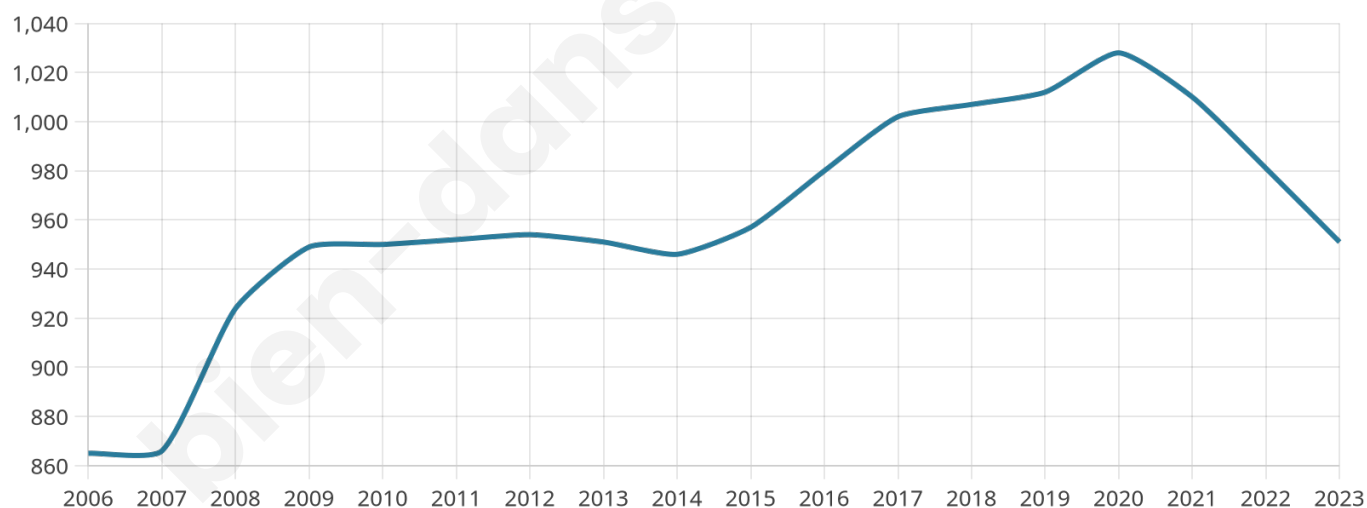

# Statistiques sur la population

Nombre d'habitants

**951**

Age moyen

**37 ans**

Pop active

**55.3%**

Taux chômage

**8.2%**

Pop densité

**136 h/km<sup>2</sup>**

Revenu moyen

**24 410 €/an**

## Evolution du nombre d'habitants

Sources : Institut national de la statistique et des études économiques (insee) selon Les dernières parutions officielles de 2024 portant sur les années 2020, 2021 et 2022.