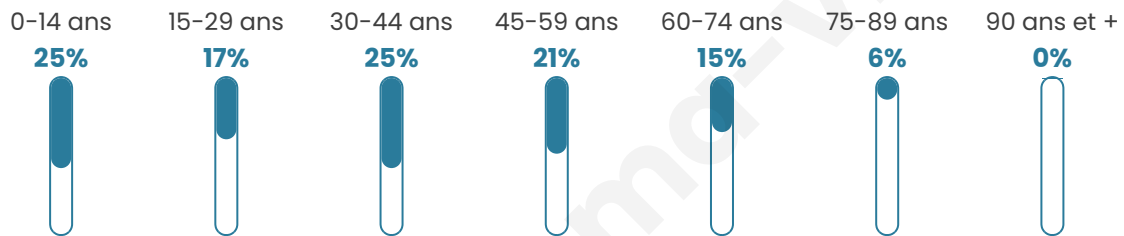

# Statistiques sur la population

Nombre d'habitants

**951**

Age moyen

**37 ans**

Pop active

**55.3%**

Taux chômage

**8.2%**

Pop densité

**136 h/km<sup>2</sup>**

Revenu moyen

**24 410 €/an**

## Evolution du nombre d'habitants

Sources : Institut national de la statistique et des études économiques (insee) selon Les dernières parutions officielles de 2024 portant sur les années 2020, 2021 et 2022.

## Tranche d'âge