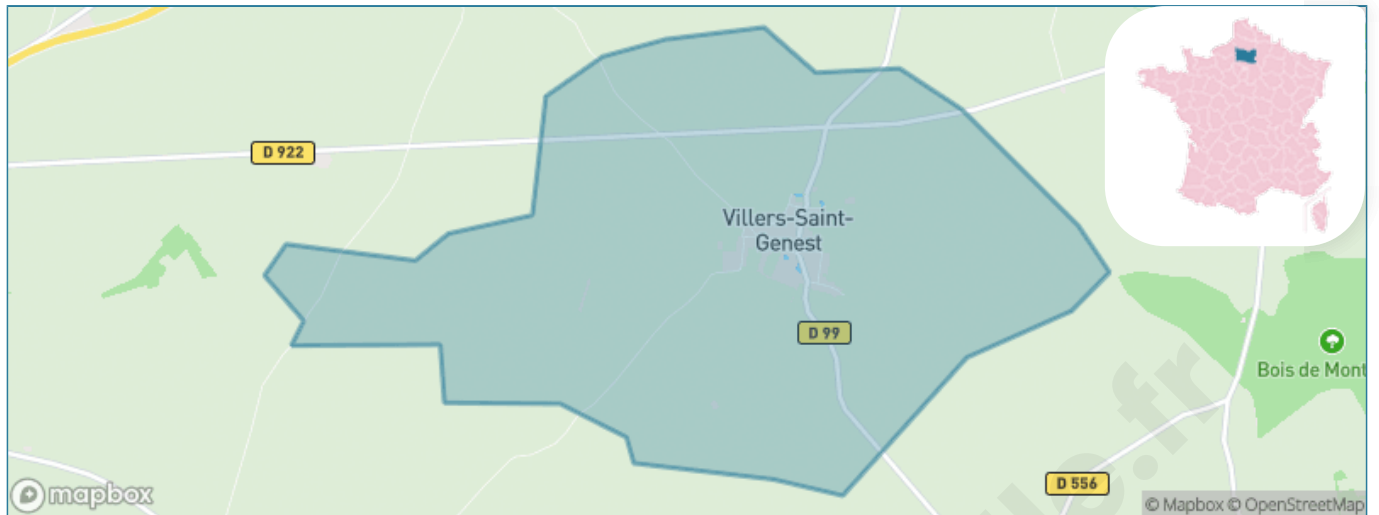

Version web

Ville de Villers-Saint-Genest

Présenté par

BIEN dans ma **VILLE** 

Sommaire

Situation géographique	3
Statistiques sur la population	4
Evolution du nombre d'habitants	4
Tranche d'âge	5
0-14 ans	5
15-29 ans	5
30-44 ans	5
45-59 ans	5
60-74 ans	5
75-89 ans	5
90 ans et +	5
Activité professionnelle	5
Agriculteurs	5
Artisans, Commerçants	5
Cadres et sup.	5
Professions intermédiaires	5
Employé	5
Ouvrier	5
Retraité	5
Autres	5
Niveau de diplôme	6
Sans diplôme ou CEP	6
Brevet, BEPC, DNB	6
CAP-BEP ou équivalent	6
BAC ou équivalent	6
BAC+2	6
BAC+3 ou +4	6
BAC+5 ou plus	6
Composition des ménages	6
Couple sans enfant	6
Couple avec enfant(s)	6
Famille monoparentale	6
Colocation / Autre	6
Personnes seules	6
Profils électoraux	7
Premier tour	7
Sécurité	8
Evolution du nombre d'infractions	8
Pour comparer	9
Services à la population	10
Commerce	10
Éducation	10
Villes autour de Villers-Saint-Genest	12

Situation géographique

i Informations clés

- **Région** : Hauts-de-France
- **Département** : Oise
- **Code postal** : 60620
- **Superficie** : 9 km²

Statistiques sur la population

Nombre d'habitants

386

Age moyen