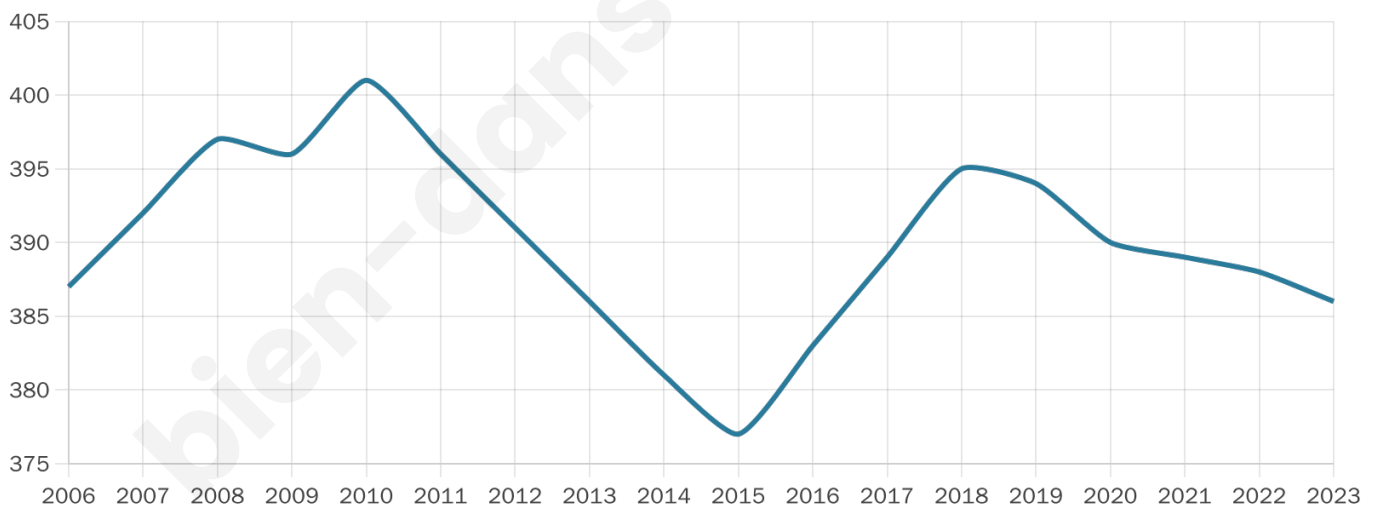

37 ans

Pop active

59.3%

Taux chômage

4.7%

Pop densité

43 h/km²

Revenu moyen

27 290 €/an

Evolution du nombre d'habitants

Sources : Institut national de la statistique et des études économiques (insee) selon Les dernières parutions officielles de 2024 portant sur les années 2020, 2021 et 2022.