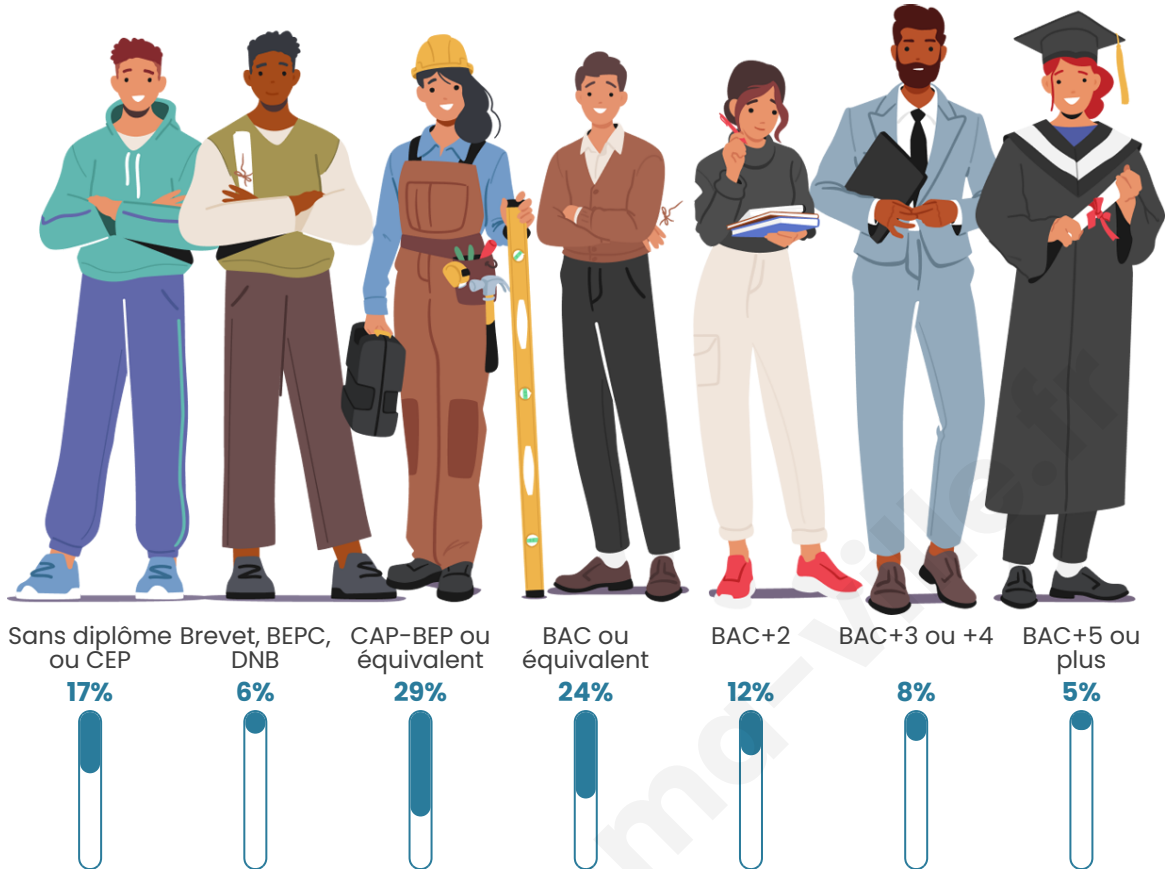

37 ans

Pop active

59.3%

Taux chômage

4.7%

Pop densité

43 h/km²

Revenu moyen

Tranche d'âge

Activité professionnelle

Niveau de diplôme

Composition des ménages

Profils électoraux

Premier tour

	Marine LE PEN	35.43 %
	Emmanuel MACRON	26.91 %
	Jean-Luc MÉLENCHON	13.00 %
	Valérie PÉCRESSÉ	7.62 %
	Éric ZEMMOUR	5.83 %
	Yannick JADOT	3.14 %
	Jean LASSALLE	2.69 %
	Fabien ROUSSEL	1.79 %
	Anne HIDALGO	1.35 %
	Philippe POUTOU	0.90 %
	Nicolas DUPONT- AIGNAN	0.90 %
	Nathalie ARTHAUD	0.45 %