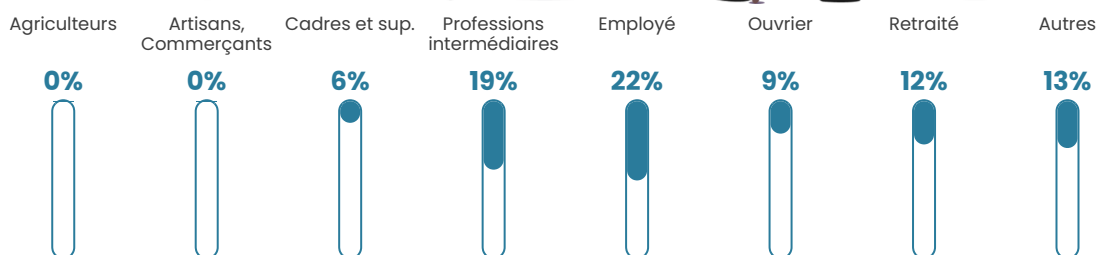

37 ans

Pop active

59.3%

Taux chômage

4.7%

Pop densité

43 h/km²

Revenu moyen

27 290 €/an

Evolution du nombre d'habitants

Sources : Institut national de la statistique et des études économiques (insee) selon Les dernières parutions officielles de 2024 portant sur les années 2020, 2021 et 2022.

Tranche d'âge

Activité professionnelle

Niveau de diplôme

Composition des ménages

Profils électoraux

Premier tour

	Marine LE PEN	35.43 %
	Emmanuel MACRON	26.91 %
	Jean-Luc MÉLENCHON	13.00 %
	Valérie PÉCRESSÉ	7.62 %
	Éric ZEMMOUR	5.83 %
	Yannick JADOT	3.14 %
	Jean LASSALLE	2.69 %
	Fabien ROUSSEL	1.79 %
	Anne HIDALGO	1.35 %
	Philippe POUTOU	0.90 %
	Nicolas DUPONT- AIGNAN	0.90 %
	Nathalie ARTHAUD	0.45 %