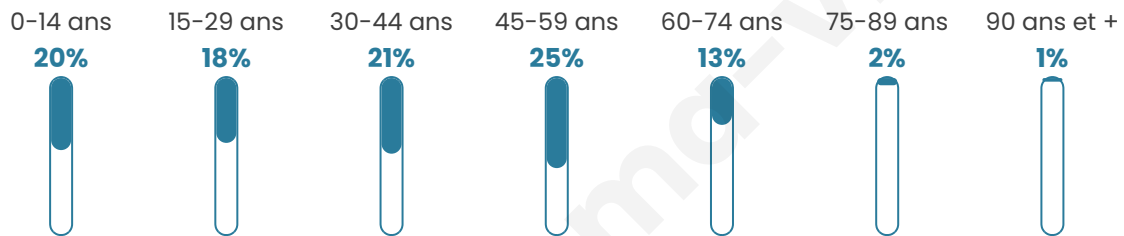

Version web

Ville de Villers-Saint-Genest

Présenté par

BIEN dans ma **VILLE** 

Sommaire

Situation géographique	3
Statistiques sur la population	4
Evolution du nombre d'habitants	4
Tranche d'âge	5
0-14 ans	5
15-29 ans	5
30-44 ans	5
45-59 ans	5
60-74 ans	5
75-89 ans	5
90 ans et +	5
Activité professionnelle	5
Agriculteurs	5
Artisans, Commerçants	5
Cadres et sup.	5
Professions intermédiaires	5
Employé	5
Ouvrier	5
Retraité	5
Autres	5
Niveau de diplôme	6
Sans diplôme ou CEP	6
Brevet, BEPC, DNB	6
CAP-BEP ou équivalent	6
BAC ou équivalent	6
BAC+2	6
BAC+3 ou +4	6
BAC+5 ou plus	6
Composition des ménages	6
Couple sans enfant	6
Couple avec enfant(s)	6
Famille monoparentale	6
Colocation / Autre	6
Personnes seules	6
Profils électoraux	7
Premier tour	7
Sécurité	8
Evolution du nombre d'infractions	8
Pour comparer	9
Services à la population	10
Commerce	10
Éducation	10
Villes autour de Villers-Saint-Genest	12

37 ans

Pop active

59.3%

Taux chômage

4.7%

Pop densité

43 h/km²

Revenu moyen

27 290 €/an

Evolution du nombre d'habitants

Sources : Institut national de la statistique et des études économiques (insee) selon Les dernières parutions officielles de 2024 portant sur les années 2020, 2021 et 2022.

Tranche d'âge

Activité professionnelle

Niveau de diplôme

Composition des ménages

Profils électoraux

Premier tour

	Marine LE PEN	35.43 %
	Emmanuel MACRON	26.91 %
	Jean-Luc MÉLENCHON	13.00 %
	Valérie PÉCRESSÉ	7.62 %
	Éric ZEMMOUR	5.83 %
	Yannick JADOT	3.14 %
	Jean LASSALLE	2.69 %
	Fabien ROUSSEL	1.79 %
	Anne HIDALGO	1.35 %
	Philippe POUTOU	0.90 %
	Nicolas DUPONT- AIGNAN	0.90 %
	Nathalie ARTHAUD	0.45 %