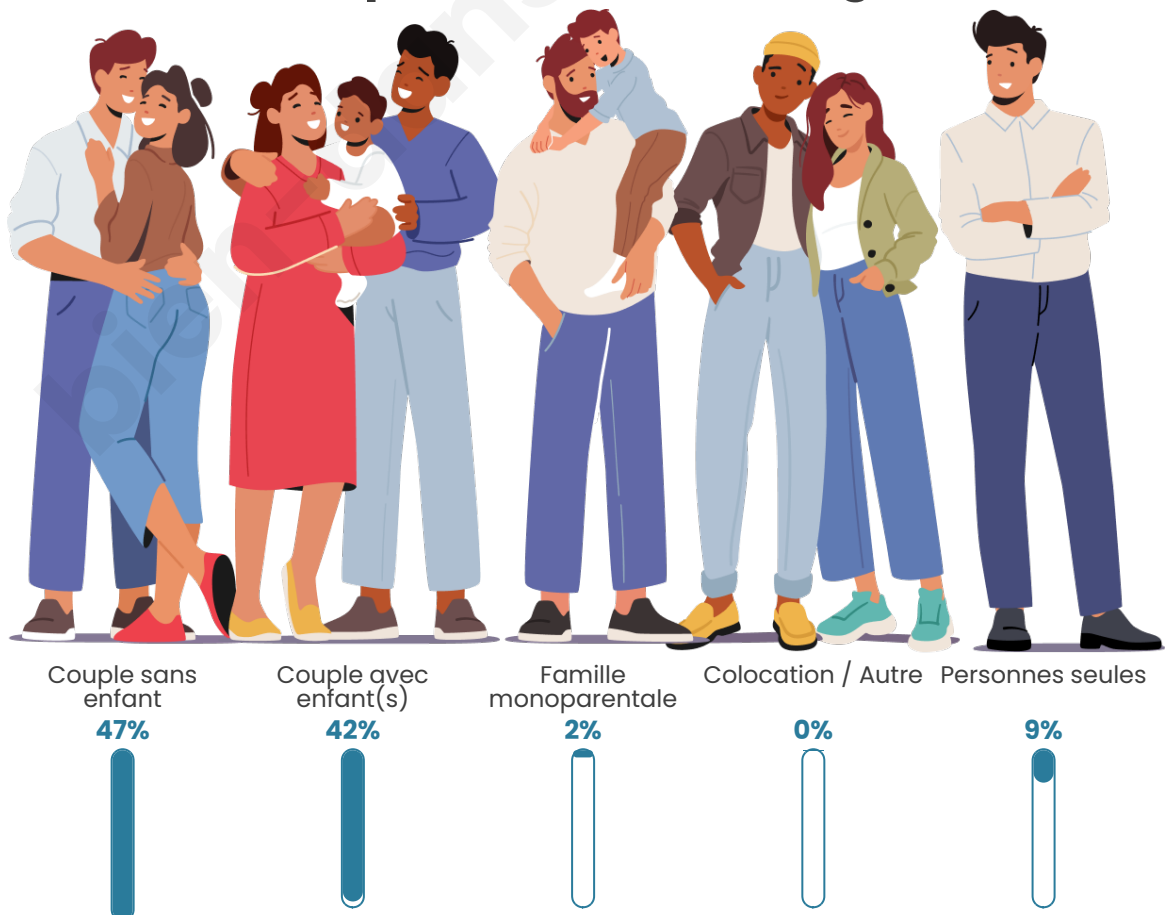

Tranche d'âge

Activité professionnelle

Niveau de diplôme

Composition des ménages

Profils électoraux

Premier tour

	Marine LE PEN	35.43 %
	Emmanuel MACRON	26.91 %
	Jean-Luc MÉLENCHON	13.00 %
	Valérie PÉCRESSÉ	7.62 %
	Éric ZEMMOUR	5.83 %
	Yannick JADOT	3.14 %
	Jean LASSALLE	2.69 %
	Fabien ROUSSEL	1.79 %
	Anne HIDALGO	1.35 %
	Philippe POUTOU	0.90 %
	Nicolas DUPONT- AIGNAN	0.90 %
	Nathalie ARTHAUD	0.45 %