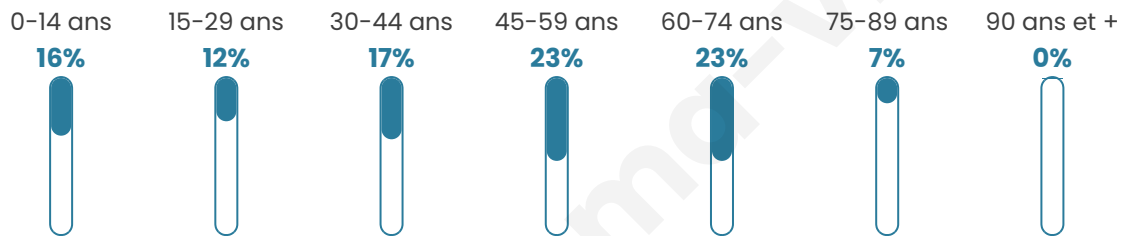

# Statistiques sur la population

Nombre d'habitants

**726**

Age moyen

**44 ans**

Pop active

**48.1%**

Taux chômage

**5.6%**

Pop densité

**52 h/km<sup>2</sup>**

Revenu moyen

**33 370 €/an**

## Evolution du nombre d'habitants

Sources : Institut national de la statistique et des études économiques (insee) selon Les dernières parutions officielles de 2024 portant sur les années 2020, 2021 et 2022.

## Tranche d'âge