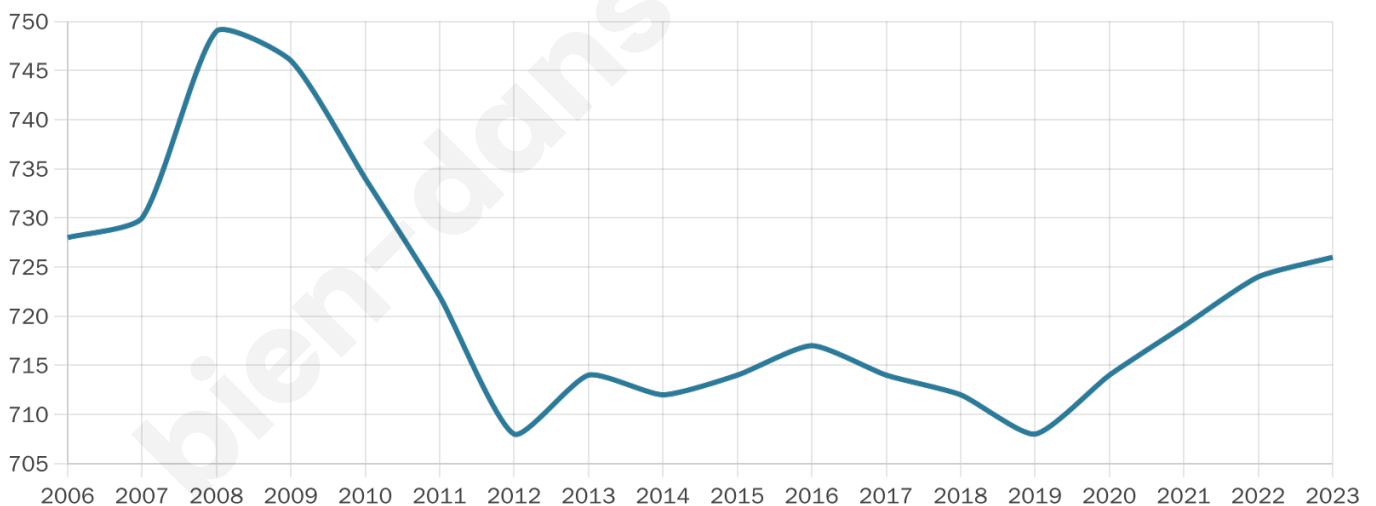

# Statistiques sur la population

Nombre d'habitants

**726**

Age moyen

**44 ans**

Pop active

**48.1%**

Taux chômage

**5.6%**

Pop densité

**52 h/km<sup>2</sup>**

Revenu moyen

**33 370 €/an**

## Evolution du nombre d'habitants

Sources : Institut national de la statistique et des études économiques (insee) selon Les dernières parutions officielles de 2024 portant sur les années 2020, 2021 et 2022.