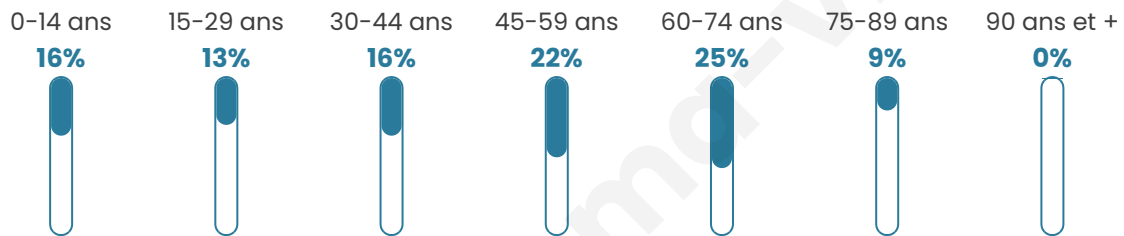

# Statistiques sur la population

Nombre d'habitants

**418**

Age moyen

**45 ans**

Pop active

**45.7%**

Taux chômage

**9.6%**

Pop densité

**46 h/km<sup>2</sup>**

Revenu moyen

**23 520 €/an**

## Evolution du nombre d'habitants

Sources : Institut national de la statistique et des études économiques (insee) selon Les dernières parutions officielles de 2024 portant sur les années 2020, 2021 et 2022.

## Tranche d'âge