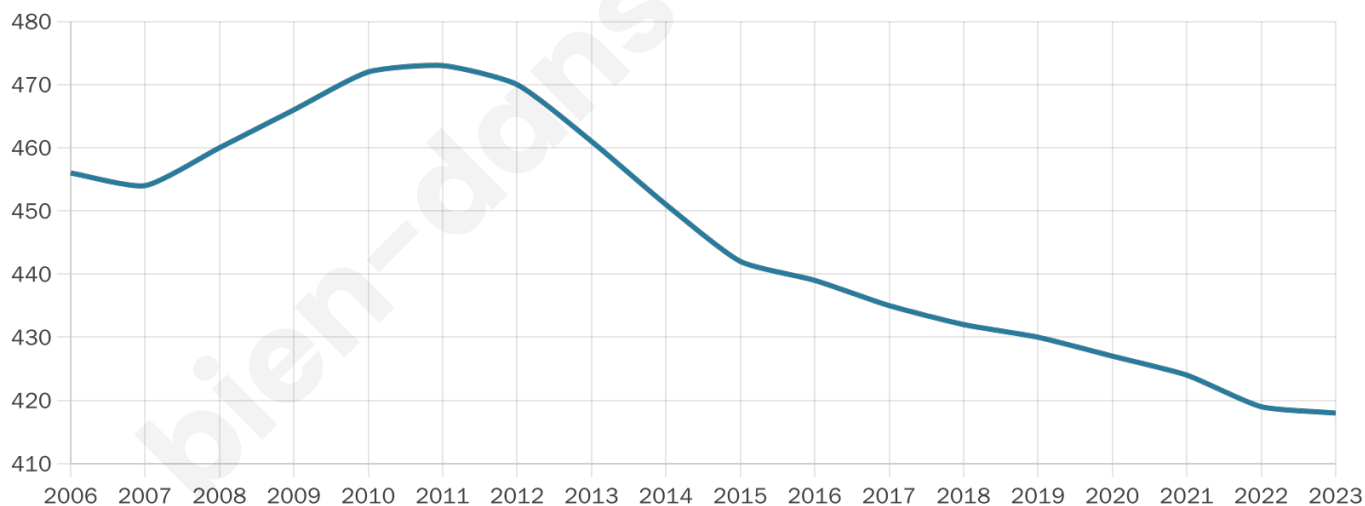

# Statistiques sur la population

Nombre d'habitants

**418**

Age moyen

**45 ans**

Pop active

**45.7%**

Taux chômage

**9.6%**

Pop densité

**46 h/km<sup>2</sup>**

Revenu moyen

**23 520 €/an**

## Evolution du nombre d'habitants

Sources : Institut national de la statistique et des études économiques (insee) selon Les dernières parutions officielles de 2024 portant sur les années 2020, 2021 et 2022.