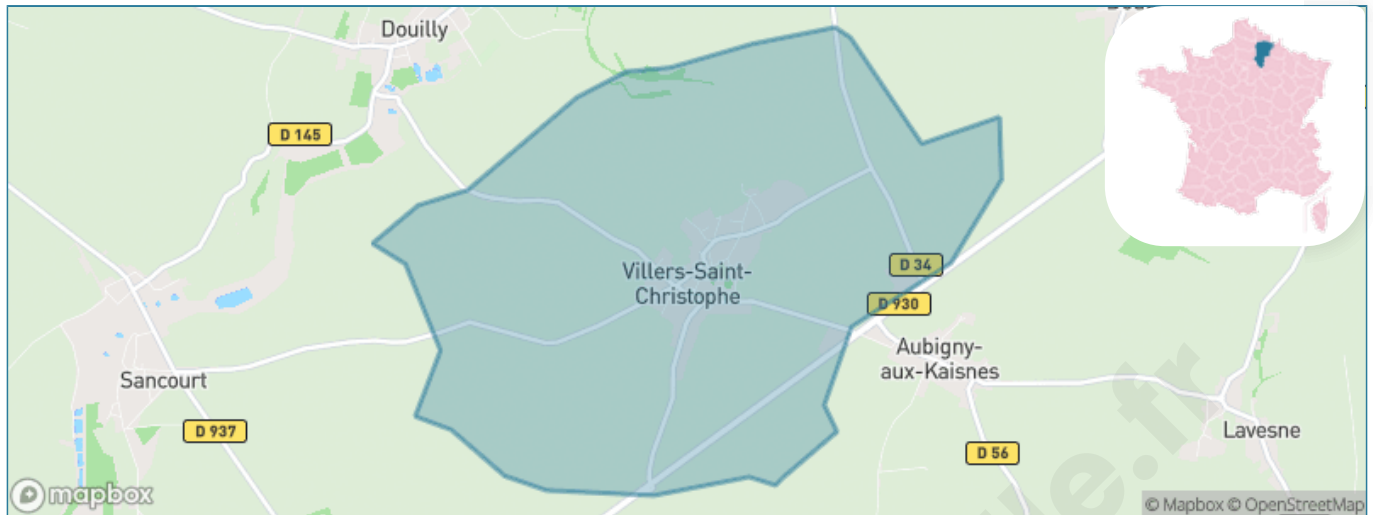

# Ville de Villers-Saint- Christophe

Présenté par

**BIEN** dans  
ma **VILLE** 

# Situation géographique

## i Informations clés

- **Région** : Hauts-de-France
- **Département** : Aisne
- **Code postal** : 02590
- **Superficie** : 9 km<sup>2</sup>