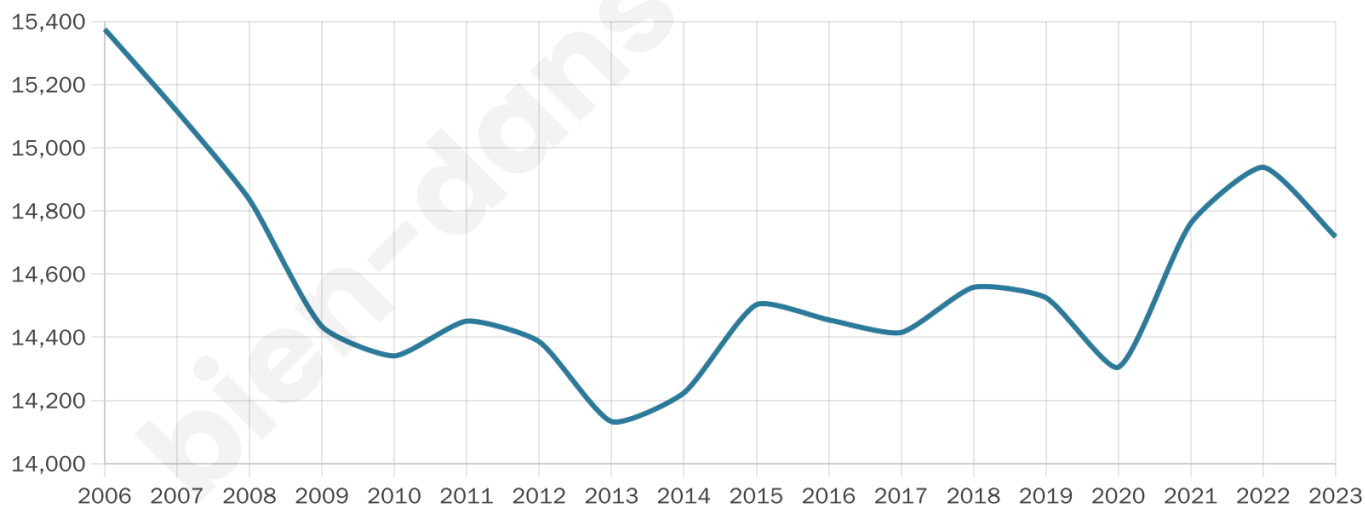

# Statistiques sur la population

Nombre d'habitants

**14 718**

Age moyen

**44 ans**

Pop active

**43.7%**

Taux chômage

**7.5%**

Pop densité

**1 472 h/km<sup>2</sup>**

Revenu moyen

**26 760 €/an**

## Evolution du nombre d'habitants

Sources : Institut national de la statistique et des études économiques (insee) selon Les dernières parutions officielles de 2024 portant sur les années 2020, 2021 et 2022.