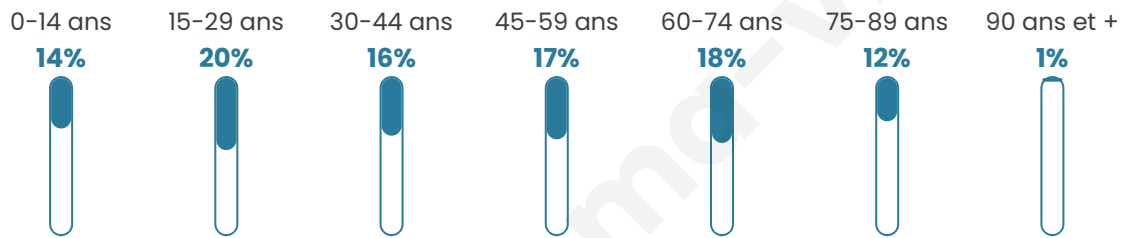

# Statistiques sur la population

Nombre d'habitants

**14 718**

Age moyen

**44 ans**

Pop active

**43.7%**

Taux chômage

**7.5%**

Pop densité

**1 472 h/km<sup>2</sup>**

Revenu moyen

**26 760 €/an**

## Evolution du nombre d'habitants

Sources : Institut national de la statistique et des études économiques (insee) selon Les dernières parutions officielles de 2024 portant sur les années 2020, 2021 et 2022.

## Tranche d'âge