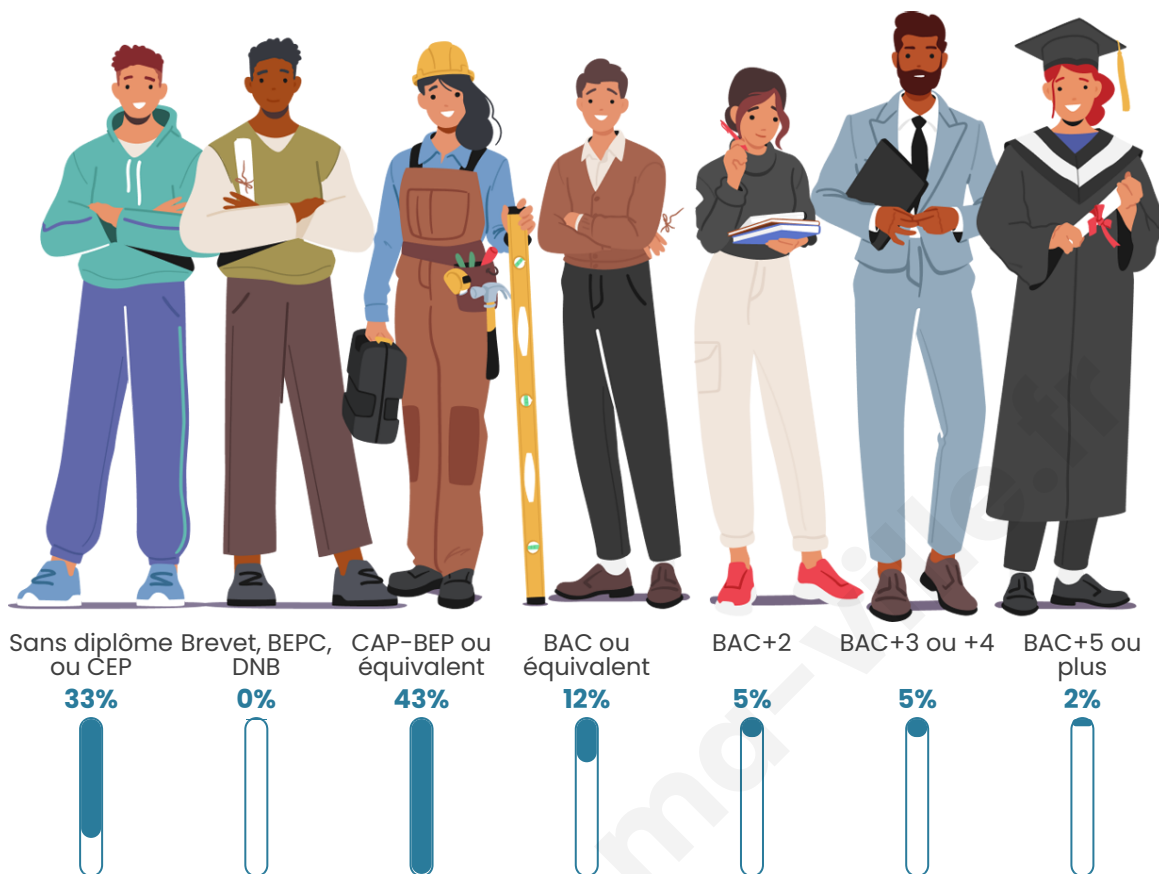

Tranche d'âge

Activité professionnelle

Niveau de diplôme

Composition des ménages

Profils électoraux

Premier tour

	Marine LE PEN	33.33 %
	Emmanuel MACRON	17.65 %
	Éric ZEMMOUR	13.73 %
	Jean-Luc MÉLENCHON	11.76 %
	Jean LASSALLE	5.88 %
	Anne HIDALGO	3.92 %
	Yannick JADOT	3.92 %
	Valérie PÉCRESSÉ	3.92 %
	Nathalie ARTHAUD	1.96 %
	Fabien ROUSSEL	1.96 %
	Nicolas DUPONT-AIGNAN	1.96 %
	Philippe POUTOU	0.00 %