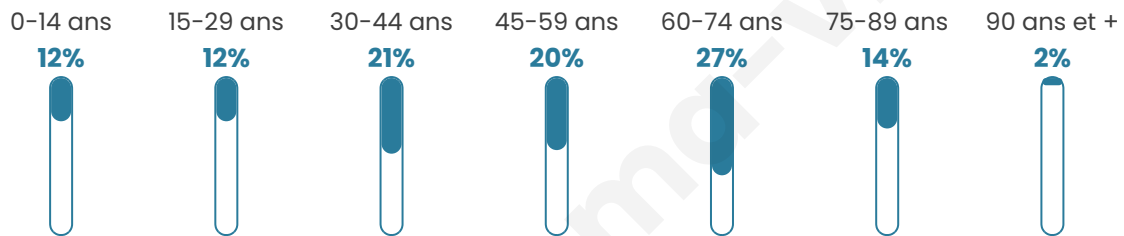

49 ans

Pop active

47.2%

Taux chômage

2.3%

Pop densité

9 h/km²

Revenu moyen

NC

Evolution du nombre d'habitants

Sources : Institut national de la statistique et des études économiques (insee) selon Les dernières parutions officielles de 2024 portant sur les années 2020, 2021 et 2022.

Tranche d'âge

Activité professionnelle

Niveau de diplôme

Composition des ménages

Profils électoraux

Premier tour

	Marine LE PEN	33.33 %
	Emmanuel MACRON	17.65 %
	Éric ZEMMOUR	13.73 %
	Jean-Luc MÉLENCHON	11.76 %
	Jean LASSALLE	5.88 %
	Anne HIDALGO	3.92 %
	Yannick JADOT	3.92 %
	Valérie PÉCRESSÉ	3.92 %
	Nathalie ARTHAUD	1.96 %
	Fabien ROUSSEL	1.96 %
	Nicolas DUPONT-AIGNAN	1.96 %
	Philippe POUTOU	0.00 %