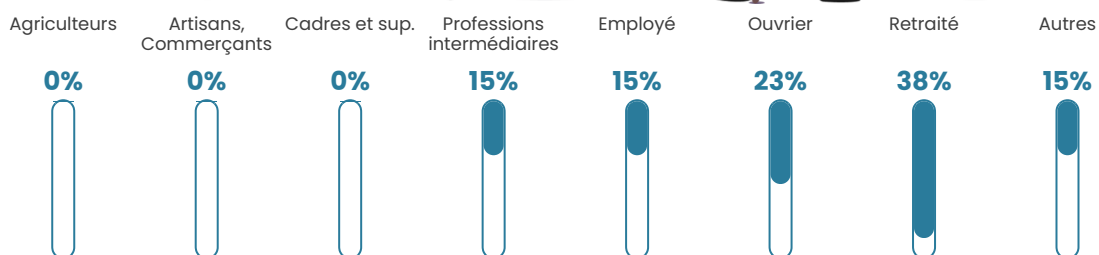

NC

Evolution du nombre d'habitants

Sources : Institut national de la statistique et des études économiques (insee) selon Les dernières parutions officielles de 2024 portant sur les années 2020, 2021 et 2022.

Tranche d'âge

Activité professionnelle

Niveau de diplôme

Composition des ménages

Profils électoraux

Premier tour

	Marine LE PEN	33.33 %
	Emmanuel MACRON	17.65 %
	Éric ZEMMOUR	13.73 %
	Jean-Luc MÉLENCHON	11.76 %
	Jean LASSALLE	5.88 %
	Anne HIDALGO	3.92 %
	Yannick JADOT	3.92 %
	Valérie PÉCRESSÉ	3.92 %
	Nathalie ARTHAUD	1.96 %
	Fabien ROUSSEL	1.96 %
	Nicolas DUPONT-AIGNAN	1.96 %
	Philippe POUTOU	0.00 %