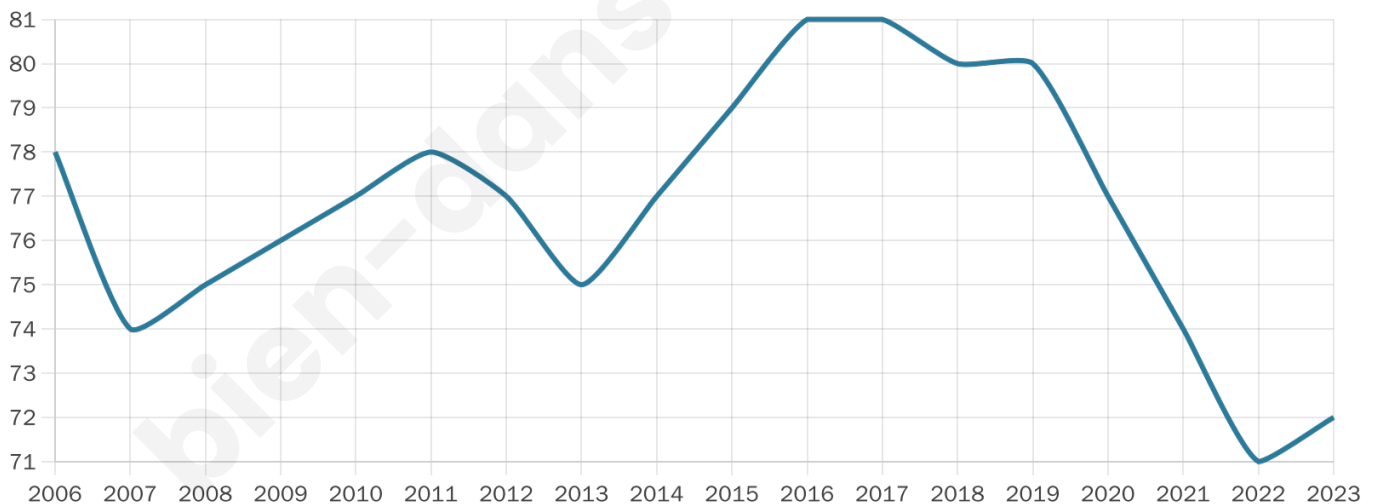

49 ans

Pop active

47.2%

Taux chômage

2.3%

Pop densité

9 h/km²

Revenu moyen

NC

Evolution du nombre d'habitants

Sources : Institut national de la statistique et des études économiques (insee) selon Les dernières parutions officielles de 2024 portant sur les années 2020, 2021 et 2022.