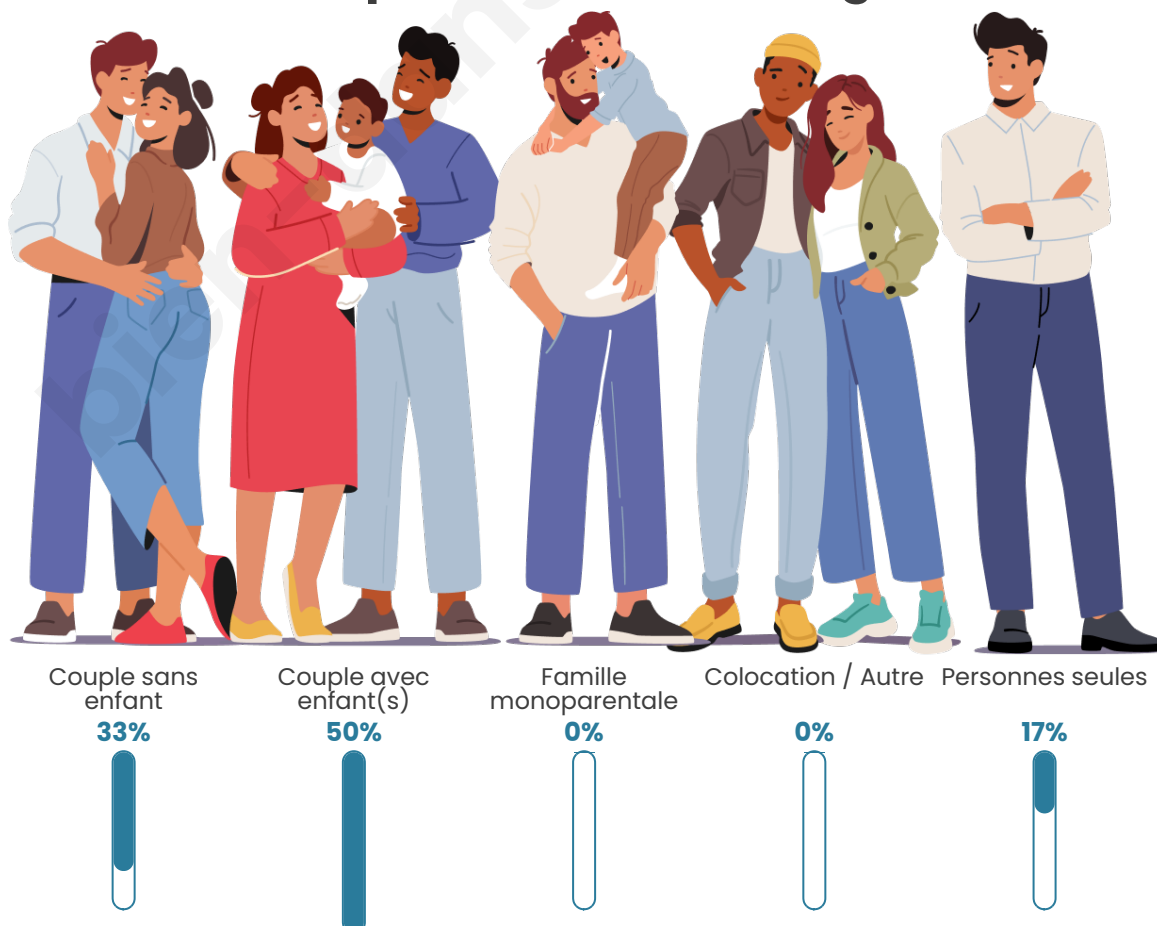

Tranche d'âge

Activité professionnelle

Niveau de diplôme

Composition des ménages

Profils électoraux

Premier tour

	Marine LE PEN	33.33 %
	Emmanuel MACRON	17.65 %
	Éric ZEMMOUR	13.73 %
	Jean-Luc MÉLENCHON	11.76 %
	Jean LASSALLE	5.88 %
	Anne HIDALGO	3.92 %
	Yannick JADOT	3.92 %
	Valérie PÉCRESSÉ	3.92 %
	Nathalie ARTHAUD	1.96 %
	Fabien ROUSSEL	1.96 %
	Nicolas DUPONT-AIGNAN	1.96 %
	Philippe POUTOU	0.00 %