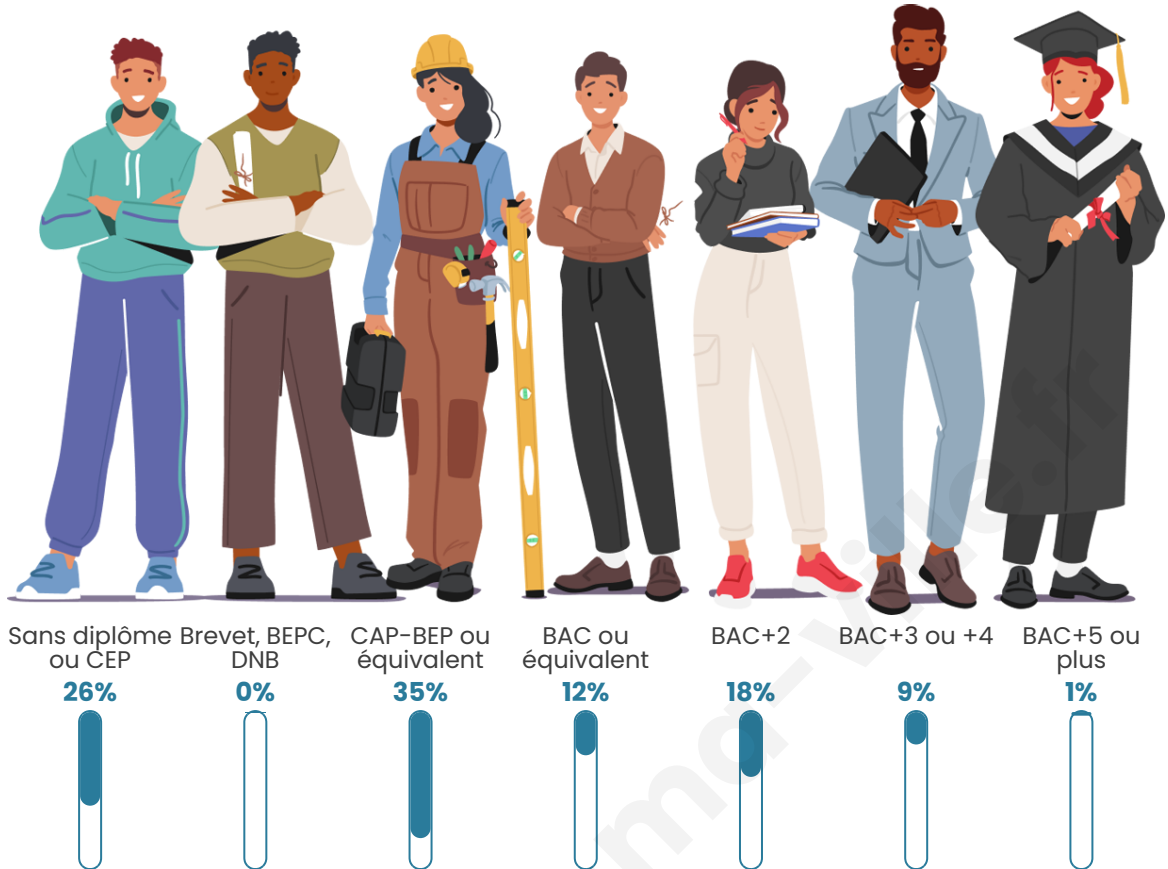

Tranche d'âge

Activité professionnelle

Niveau de diplôme

Composition des ménages

Profils électoraux

Premier tour

	Marine LE PEN	34.95 %
	Emmanuel MACRON	26.21 %
	Jean-Luc MÉLENCHON	8.74 %
	Valérie PÉCRESSÉ	8.74 %
	Jean LASSALLE	4.85 %
	Éric ZEMMOUR	3.88 %
	Anne HIDALGO	2.91 %
	Yannick JADOT	2.91 %
	Nathalie ARTHAUD	1.94 %
	Fabien ROUSSEL	1.94 %
	Nicolas DUPONT-AIGNAN	1.94 %
	Philippe POUTOU	0.97 %