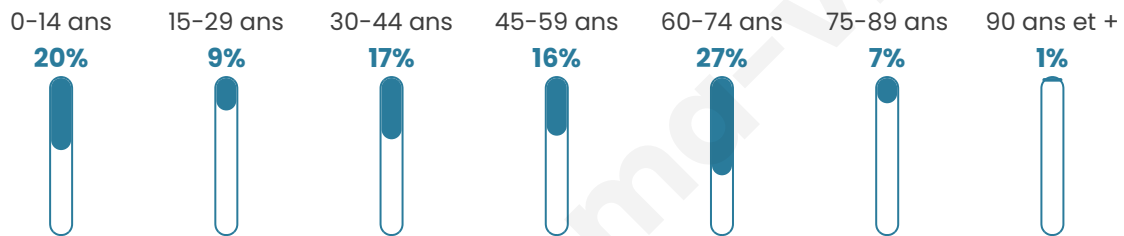

Version web

Ville de Villers-lès-Guise

Présenté par

BIEN dans
ma **VILLE** 

Sommaire

Situation géographique	3
Statistiques sur la population	4
Evolution du nombre d'habitants	4
Tranche d'âge	5
0-14 ans	5
15-29 ans	5
30-44 ans	5
45-59 ans	5
60-74 ans	5
75-89 ans	5
90 ans et +	5
Activité professionnelle	5
Agriculteurs	5
Artisans, Commerçants	5
Cadres et sup.	5
Professions intermédiaires	5
Employé	5
Ouvrier	5
Retraité	5
Autres	5
Niveau de diplôme	6
Sans diplôme ou CEP	6
Brevet, BEPC, DNB	6
CAP-BEP ou équivalent	6
BAC ou équivalent	6
BAC+2	6
BAC+3 ou +4	6
BAC+5 ou plus	6
Composition des ménages	6
Couple sans enfant	6
Couple avec enfant(s)	6
Famille monoparentale	6
Colocation / Autre	6
Personnes seules	6
Profils électoraux	7
Premier tour	7
Sécurité	8
Evolution du nombre d'infractions	8
Pour comparer	9
Services à la population	10
Commerce	10
Éducation	10
Villes autour de Villers-lès-Guise	11

44 ans

Pop active

42.2%

Taux chômage

7.7%

Pop densité

21 h/km²

Revenu moyen

21 620 €/an

Evolution du nombre d'habitants

Sources : Institut national de la statistique et des études économiques (insee) selon Les dernières parutions officielles de 2024 portant sur les années 2020, 2021 et 2022.

Tranche d'âge

Activité professionnelle

Niveau de diplôme

Composition des ménages

Profils électoraux

Premier tour

	Marine LE PEN	34.95 %
	Emmanuel MACRON	26.21 %
	Jean-Luc MÉLENCHON	8.74 %
	Valérie PÉCRESSÉ	8.74 %
	Jean LASSALLE	4.85 %
	Éric ZEMMOUR	3.88 %
	Anne HIDALGO	2.91 %
	Yannick JADOT	2.91 %
	Nathalie ARTHAUD	1.94 %
	Fabien ROUSSEL	1.94 %
	Nicolas DUPONT-AIGNAN	1.94 %
	Philippe POUTOU	0.97 %