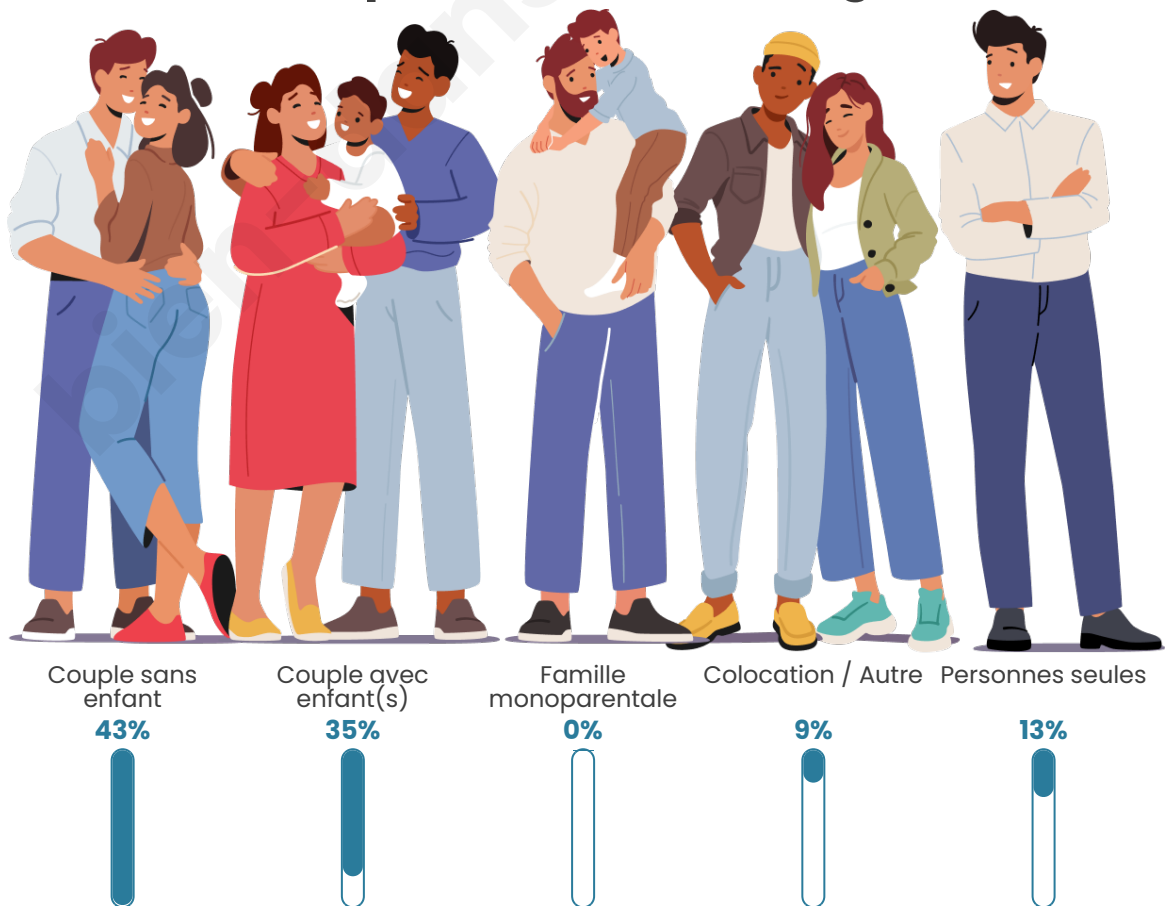

Tranche d'âge

Activité professionnelle

Niveau de diplôme

Composition des ménages

Profils électoraux

Premier tour

	Marine LE PEN	34.95 %
	Emmanuel MACRON	26.21 %
	Jean-Luc MÉLENCHON	8.74 %
	Valérie PÉCRESSÉ	8.74 %
	Jean LASSALLE	4.85 %
	Éric ZEMMOUR	3.88 %
	Anne HIDALGO	2.91 %
	Yannick JADOT	2.91 %
	Nathalie ARTHAUD	1.94 %
	Fabien ROUSSEL	1.94 %
	Nicolas DUPONT-AIGNAN	1.94 %
	Philippe POUTOU	0.97 %