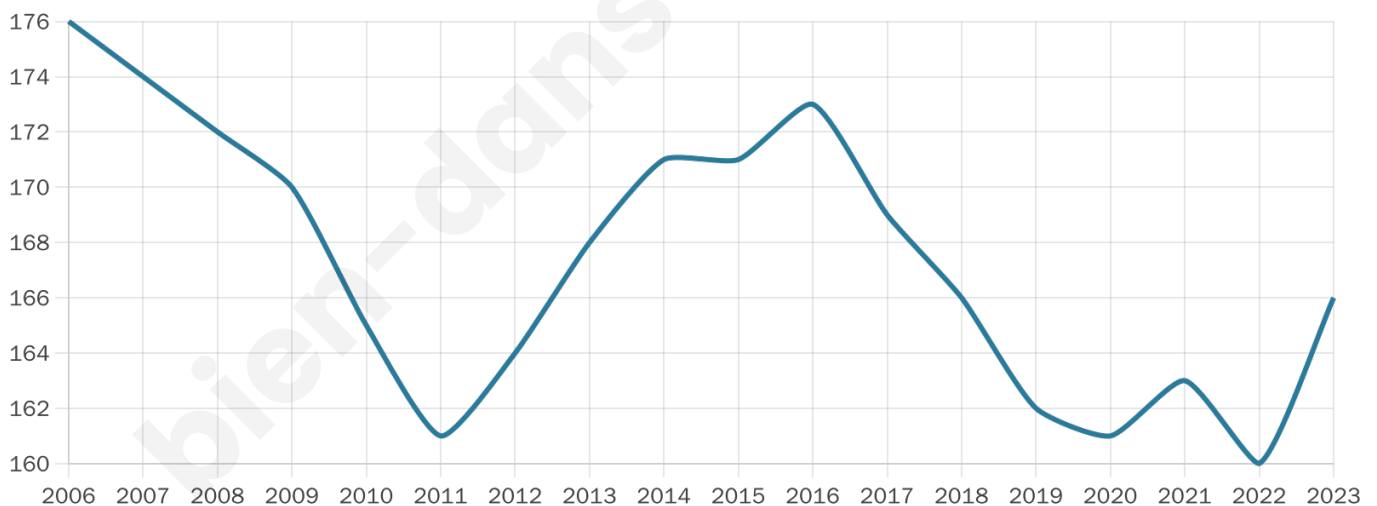

Version web

Ville de Villers-lès-Guise

Présenté par

BIEN dans
ma **VILLE** 

Sommaire

Situation géographique	3
Statistiques sur la population	4
Evolution du nombre d'habitants	4
Tranche d'âge	5
0-14 ans	5
15-29 ans	5
30-44 ans	5
45-59 ans	5
60-74 ans	5
75-89 ans	5
90 ans et +	5
Activité professionnelle	5
Agriculteurs	5
Artisans, Commerçants	5
Cadres et sup.	5
Professions intermédiaires	5
Employé	5
Ouvrier	5
Retraité	5
Autres	5
Niveau de diplôme	6
Sans diplôme ou CEP	6
Brevet, BEPC, DNB	6
CAP-BEP ou équivalent	6
BAC ou équivalent	6
BAC+2	6
BAC+3 ou +4	6
BAC+5 ou plus	6
Composition des ménages	6
Couple sans enfant	6
Couple avec enfant(s)	6
Famille monoparentale	6
Colocation / Autre	6
Personnes seules	6
Profils électoraux	7
Premier tour	7
Sécurité	8
Evolution du nombre d'infractions	8
Pour comparer	9
Services à la population	10
Commerce	10
Éducation	10
Villes autour de Villers-lès-Guise	11

44 ans

Pop active

42.2%

Taux chômage

7.7%

Pop densité

21 h/km²

Revenu moyen

21 620 €/an

Evolution du nombre d'habitants

Sources : Institut national de la statistique et des études économiques (insee) selon Les dernières parutions officielles de 2024 portant sur les années 2020, 2021 et 2022.