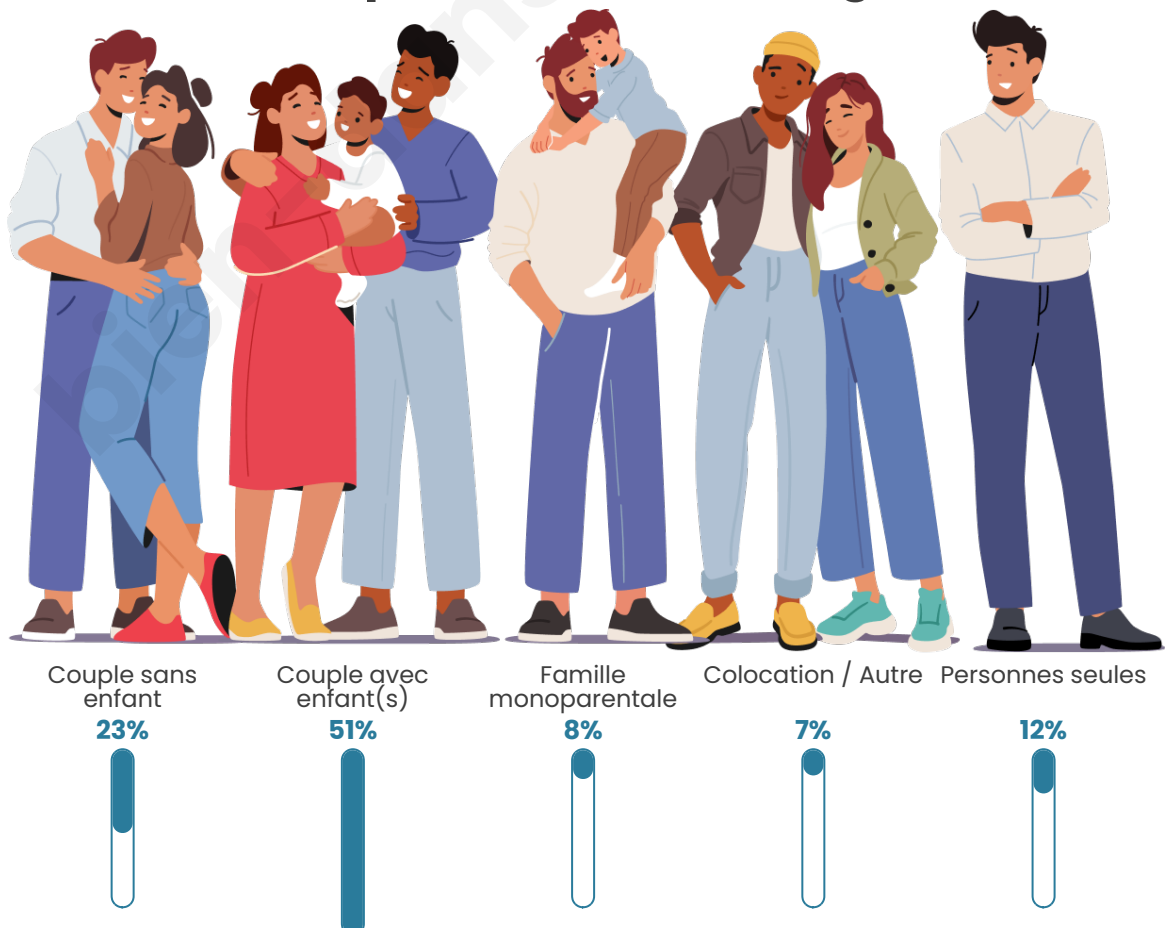

Tranche d'âge

Activité professionnelle

Niveau de diplôme

Composition des ménages

Profils électoraux

Premier tour

	Marine LE PEN	39.13 %
	Emmanuel MACRON	23.48 %
	Jean-Luc MÉLENCHON	9.57 %
	Éric ZEMMOUR	6.96 %
	Valérie PÉCRESSE	6.96 %
	Fabien ROUSSEL	3.48 %
	Jean LASSALLE	3.48 %
	Yannick JADOT	2.61 %
	Anne HIDALGO	1.74 %
	Nathalie ARTHAUD	0.87 %
	Philippe POUTOU	0.87 %
	Nicolas DUPONT-AIGNAN	0.87 %