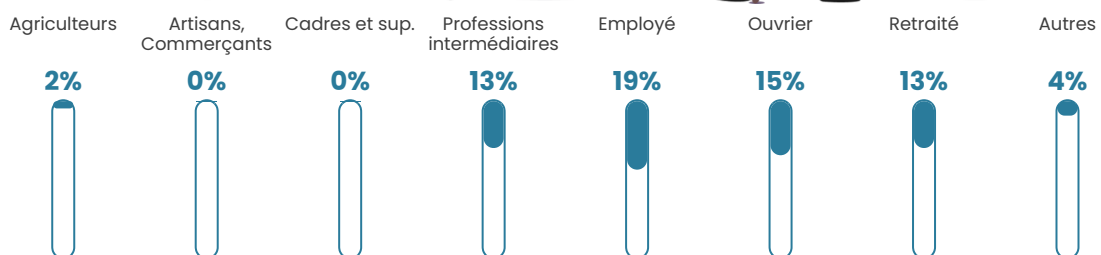

38 ans

Pop active

48.4%

Taux chômage

6.2%

Pop densité

31 h/km²

Revenu moyen

22 240 €/an

Evolution du nombre d'habitants

Sources : Institut national de la statistique et des études économiques (insee) selon Les dernières parutions officielles de 2024 portant sur les années 2020, 2021 et 2022.

Tranche d'âge

Activité professionnelle

Niveau de diplôme

Composition des ménages

Profils électoraux

Premier tour

	Marine LE PEN	39.13 %
	Emmanuel MACRON	23.48 %
	Jean-Luc MÉLENCHON	9.57 %
	Éric ZEMMOUR	6.96 %
	Valérie PÉCRESSE	6.96 %
	Fabien ROUSSEL	3.48 %
	Jean LASSALLE	3.48 %
	Yannick JADOT	2.61 %
	Anne HIDALGO	1.74 %
	Nathalie ARTHAUD	0.87 %
	Philippe POUTOU	0.87 %
	Nicolas DUPONT-AIGNAN	0.87 %