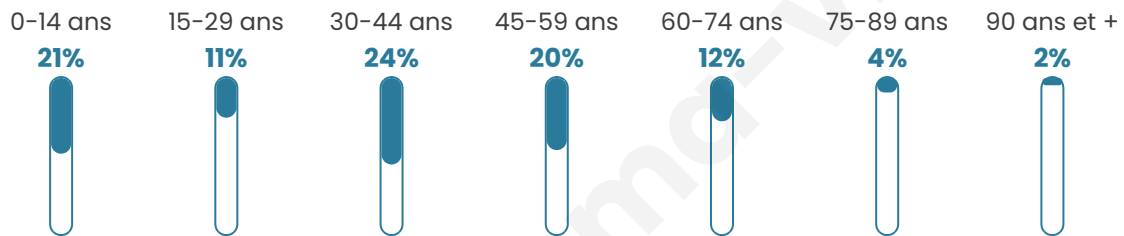

38 ans

Pop active

48.4%

Taux chômage

6.2%

Pop densité

31 h/km²

Revenu moyen

22 240 €/an

Evolution du nombre d'habitants

Sources : Institut national de la statistique et des études économiques (insee) selon Les dernières parutions officielles de 2024 portant sur les années 2020, 2021 et 2022.

Tranche d'âge

Activité professionnelle

Niveau de diplôme

Composition des ménages

Profils électoraux

Premier tour

	Marine LE PEN	39.13 %
	Emmanuel MACRON	23.48 %
	Jean-Luc MÉLENCHON	9.57 %
	Éric ZEMMOUR	6.96 %
	Valérie PÉCRESSE	6.96 %
	Fabien ROUSSEL	3.48 %
	Jean LASSALLE	3.48 %
	Yannick JADOT	2.61 %
	Anne HIDALGO	1.74 %
	Nathalie ARTHAUD	0.87 %
	Philippe POUTOU	0.87 %
	Nicolas DUPONT-AIGNAN	0.87 %