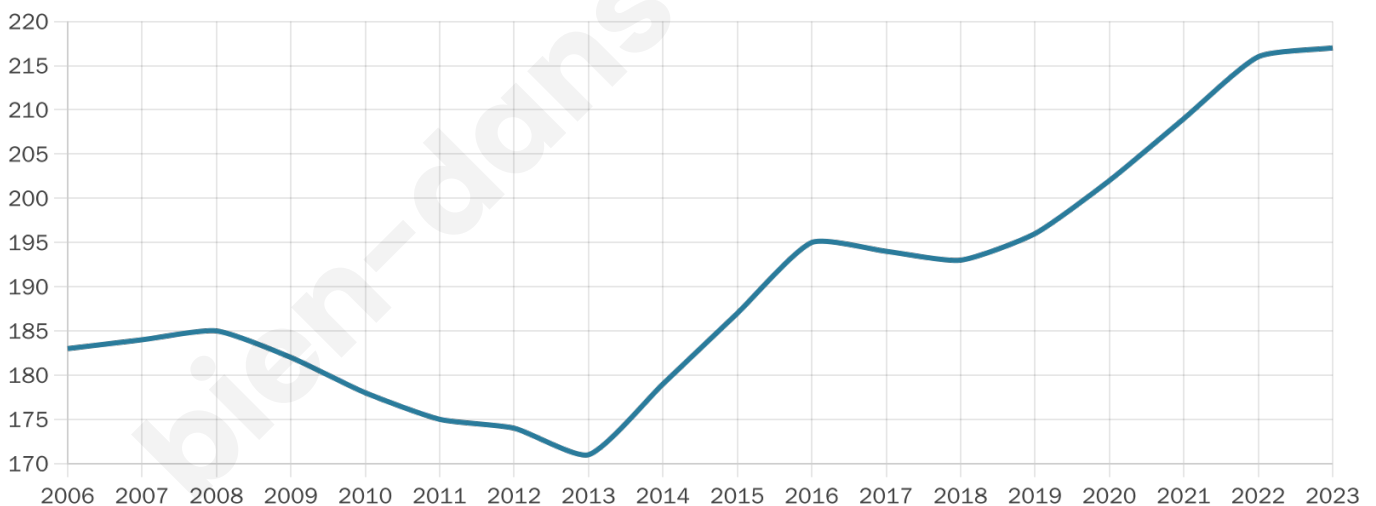

Version web

Ville de Villers-le-Tourneur

Présenté par

BIEN dans ma **VILLE** 

Sommaire

Situation géographique	3
Statistiques sur la population	4
Evolution du nombre d'habitants	4
Tranche d'âge	5
0-14 ans	5
15-29 ans	5
30-44 ans	5
45-59 ans	5
60-74 ans	5
75-89 ans	5
90 ans et +	5
Activité professionnelle	5
Agriculteurs	5
Artisans, Commerçants	5
Cadres et sup.	5
Professions intermédiaires	5
Employé	5
Ouvrier	5
Retraité	5
Autres	5
Niveau de diplôme	6
Sans diplôme ou CEP	6
Brevet, BEPC, DNB	6
CAP-BEP ou équivalent	6
BAC ou équivalent	6
BAC+2	6
BAC+3 ou +4	6
BAC+5 ou plus	6
Composition des ménages	6
Couple sans enfant	6
Couple avec enfant(s)	6
Famille monoparentale	6
Colocation / Autre	6
Personnes seules	6
Profils électoraux	7
Premier tour	7
Sécurité	8
Evolution du nombre d'infractions	8
Pour comparer	9
Services à la population	10
Commerce	10
Éducation	10
Villes autour de Villers-le-Tourneur	12

38 ans

Pop active

48.4%

Taux chômage

6.2%

Pop densité

31 h/km²

Revenu moyen

22 240 €/an

Evolution du nombre d'habitants

Sources : Institut national de la statistique et des études économiques (insee) selon Les dernières parutions officielles de 2024 portant sur les années 2020, 2021 et 2022.