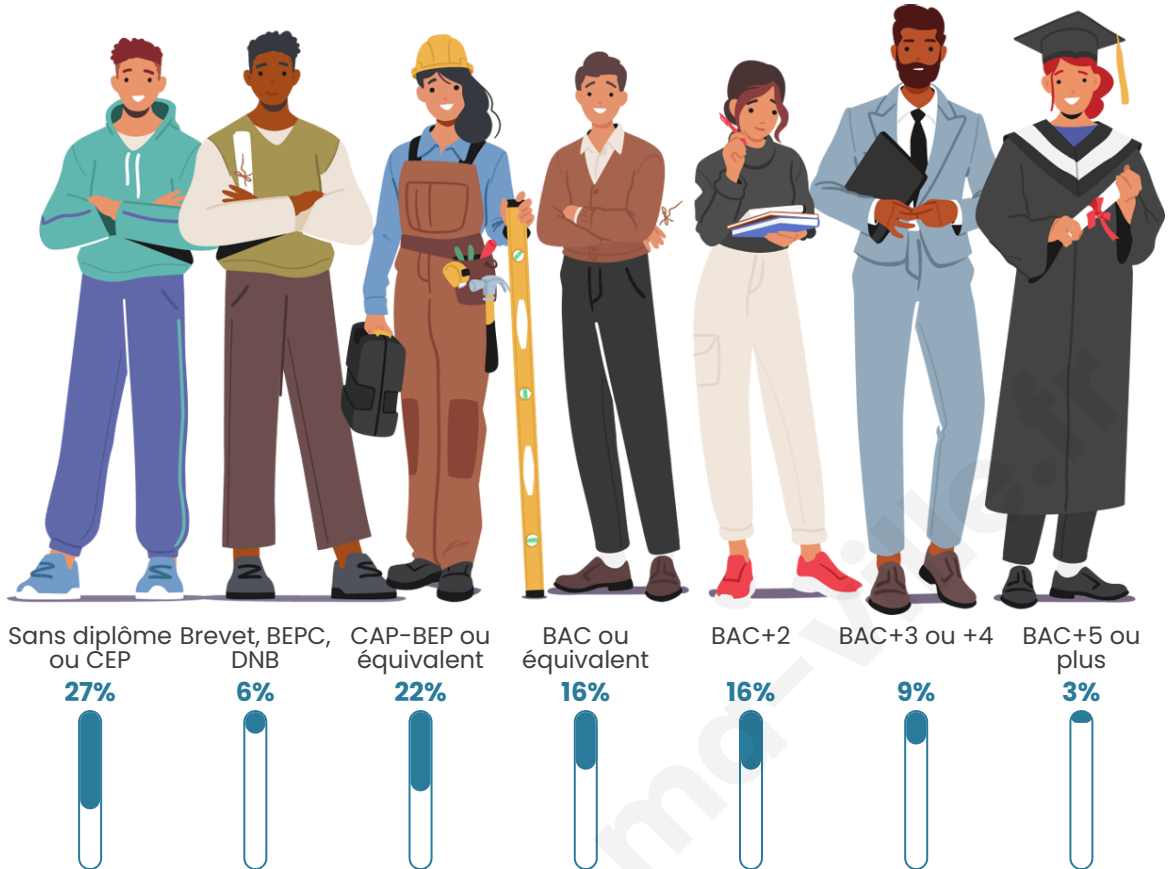

Tranche d'âge

Activité professionnelle

Niveau de diplôme

Composition des ménages

Profils électoraux

Premier tour

	Marine LE PEN	39.13 %
	Emmanuel MACRON	23.48 %
	Jean-Luc MÉLENCHON	9.57 %
	Éric ZEMMOUR	6.96 %
	Valérie PÉCRESSE	6.96 %
	Fabien ROUSSEL	3.48 %
	Jean LASSALLE	3.48 %
	Yannick JADOT	2.61 %
	Anne HIDALGO	1.74 %
	Nathalie ARTHAUD	0.87 %
	Philippe POUTOU	0.87 %
	Nicolas DUPONT-AIGNAN	0.87 %