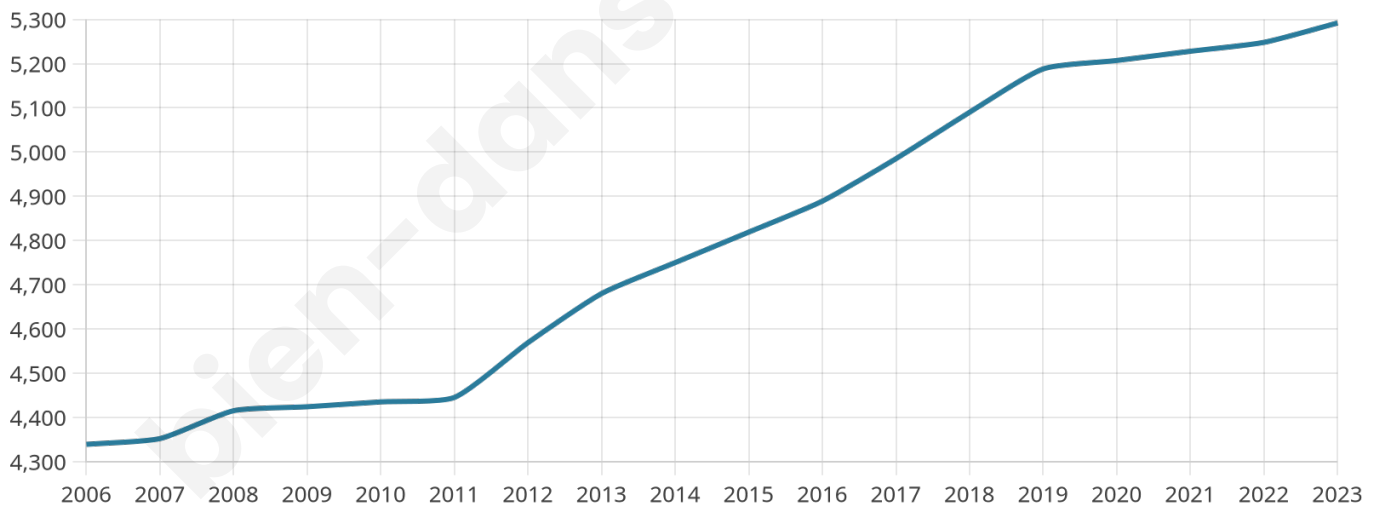

# Statistiques sur la population

Nombre d'habitants

**5 292**

Age moyen

**38 ans**

Pop active

**54.8%**

Taux chômage

**7.2%**

Pop densité

**176 h/km<sup>2</sup>**

Revenu moyen

**36 430 €/an**

## Evolution du nombre d'habitants

Sources : Institut national de la statistique et des études économiques (insee) selon Les dernières parutions officielles de 2024 portant sur les années 2020, 2021 et 2022.