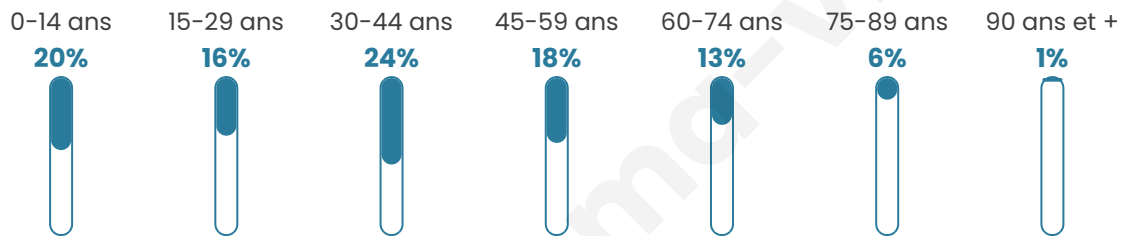

# Statistiques sur la population

Nombre d'habitants

**5 292**

Age moyen

**38 ans**

Pop active

**54.8%**

Taux chômage

**7.2%**

Pop densité

**176 h/km<sup>2</sup>**

Revenu moyen

**36 430 €/an**

## Evolution du nombre d'habitants

Sources : Institut national de la statistique et des études économiques (insee) selon Les dernières parutions officielles de 2024 portant sur les années 2020, 2021 et 2022.

## Tranche d'âge