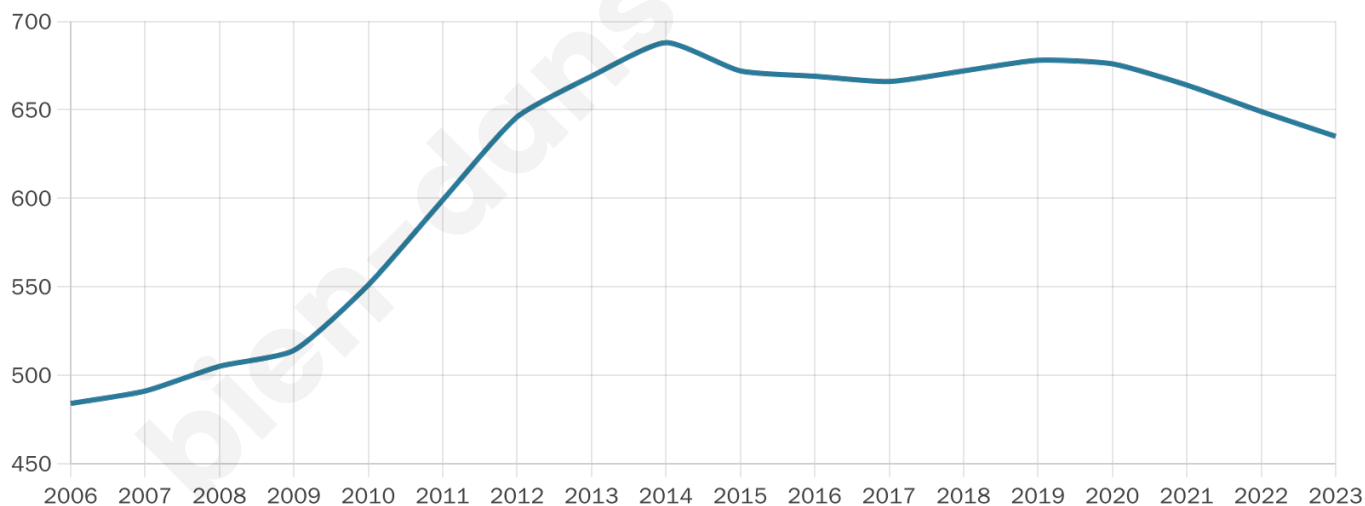

Statistiques sur la population

Nombre d'habitants

635

Age moyen

35 ans

Pop active

49.9%

Taux chômage

2.8%

Pop densité

64 h/km²

Revenu moyen

21 790 €/an

Evolution du nombre d'habitants

Sources : Institut national de la statistique et des études économiques (insee) selon Les dernières parutions officielles de 2024 portant sur les années 2020, 2021 et 2022.

Tranche d'âge

Activité professionnelle

Niveau de diplôme

Composition des ménages

Profils électoraux

Premier tour

	Marine LE PEN	28.46 %
	Emmanuel MACRON	23.58 %
	Jean-Luc MÉLENCHON	21.14 %
	Éric ZEMMOUR	6.23 %
	Yannick JADOT	6.23 %
	Valérie PÉCRESSE	4.61 %
	Nicolas DUPONT-AIGNAN	4.07 %
	Jean LASSALLE	2.17 %
	Philippe POUTOU	1.36 %
	Fabien ROUSSEL	0.81 %
	Anne HIDALGO	0.81 %
	Nathalie ARTHAUD	0.54 %