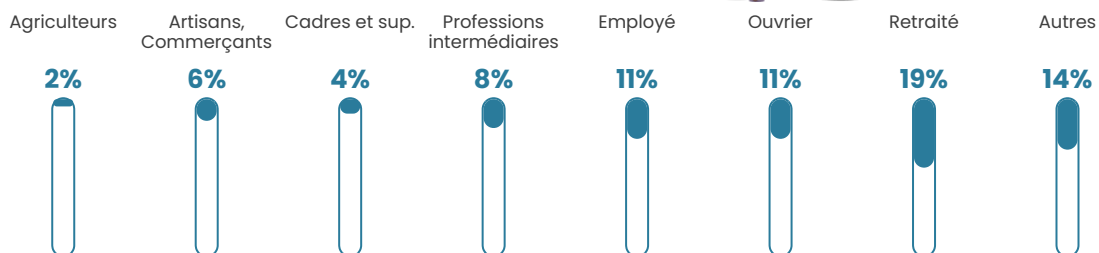

2.8%

Pop densité

64 h/km²

Revenu moyen

21 790 €/an

Evolution du nombre d'habitants

Sources : Institut national de la statistique et des études économiques (insee) selon Les dernières parutions officielles de 2024 portant sur les années 2020, 2021 et 2022.

Tranche d'âge

Activité professionnelle

Niveau de diplôme

Composition des ménages

Profils électoraux

Premier tour

	Marine LE PEN	28.46 %
	Emmanuel MACRON	23.58 %
	Jean-Luc MÉLENCHON	21.14 %
	Éric ZEMMOUR	6.23 %
	Yannick JADOT	6.23 %
	Valérie PÉCRESSE	4.61 %
	Nicolas DUPONT-AIGNAN	4.07 %
	Jean LASSALLE	2.17 %
	Philippe POUTOU	1.36 %
	Fabien ROUSSEL	0.81 %
	Anne HIDALGO	0.81 %
	Nathalie ARTHAUD	0.54 %