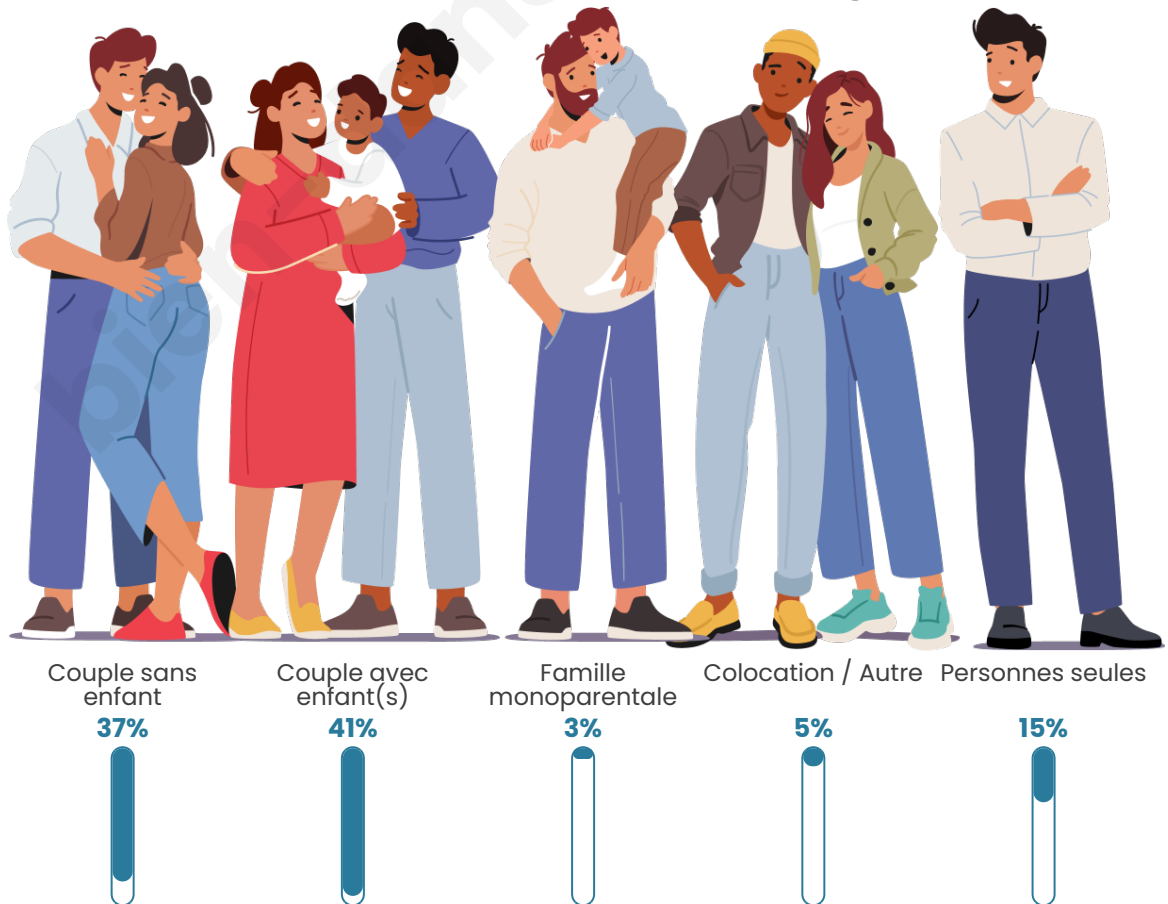

Statistiques sur la population

Nombre d'habitants

635

Age moyen

35 ans

Pop active

49.9%

Taux chômage

Tranche d'âge

Activité professionnelle

Niveau de diplôme

Composition des ménages

Profils électoraux

Premier tour

	Marine LE PEN	28.46 %
	Emmanuel MACRON	23.58 %
	Jean-Luc MÉLENCHON	21.14 %
	Éric ZEMMOUR	6.23 %
	Yannick JADOT	6.23 %
	Valérie PÉCRESSE	4.61 %
	Nicolas DUPONT-AIGNAN	4.07 %
	Jean LASSALLE	2.17 %
	Philippe POUTOU	1.36 %
	Fabien ROUSSEL	0.81 %
	Anne HIDALGO	0.81 %
	Nathalie ARTHAUD	0.54 %