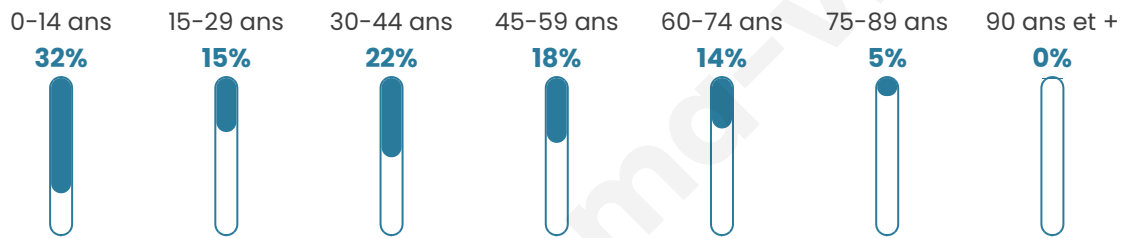

Statistiques sur la population

Nombre d'habitants

635

Age moyen

35 ans

Pop active

49.9%

Taux chômage

2.8%

Pop densité

64 h/km²

Revenu moyen

21 790 €/an

Evolution du nombre d'habitants

Sources : Institut national de la statistique et des études économiques (insee) selon Les dernières parutions officielles de 2024 portant sur les années 2020, 2021 et 2022.

Tranche d'âge

Activité professionnelle

Niveau de diplôme

Composition des ménages

Profils électoraux

Premier tour

	Marine LE PEN	28.46 %
	Emmanuel MACRON	23.58 %
	Jean-Luc MÉLENCHON	21.14 %
	Éric ZEMMOUR	6.23 %
	Yannick JADOT	6.23 %
	Valérie PÉCRESSE	4.61 %
	Nicolas DUPONT-AIGNAN	4.07 %
	Jean LASSALLE	2.17 %
	Philippe POUTOU	1.36 %
	Fabien ROUSSEL	0.81 %
	Anne HIDALGO	0.81 %
	Nathalie ARTHAUD	0.54 %

450 inscrits

Participation : 84.44%

Votes blancs : 1.58%

Votes nuls : 1.32%

Second tour

	Emmanuel MACRON	46,79 %
	Marine LE PEN	53,21 %

452 inscrits

Participation : 78.98%