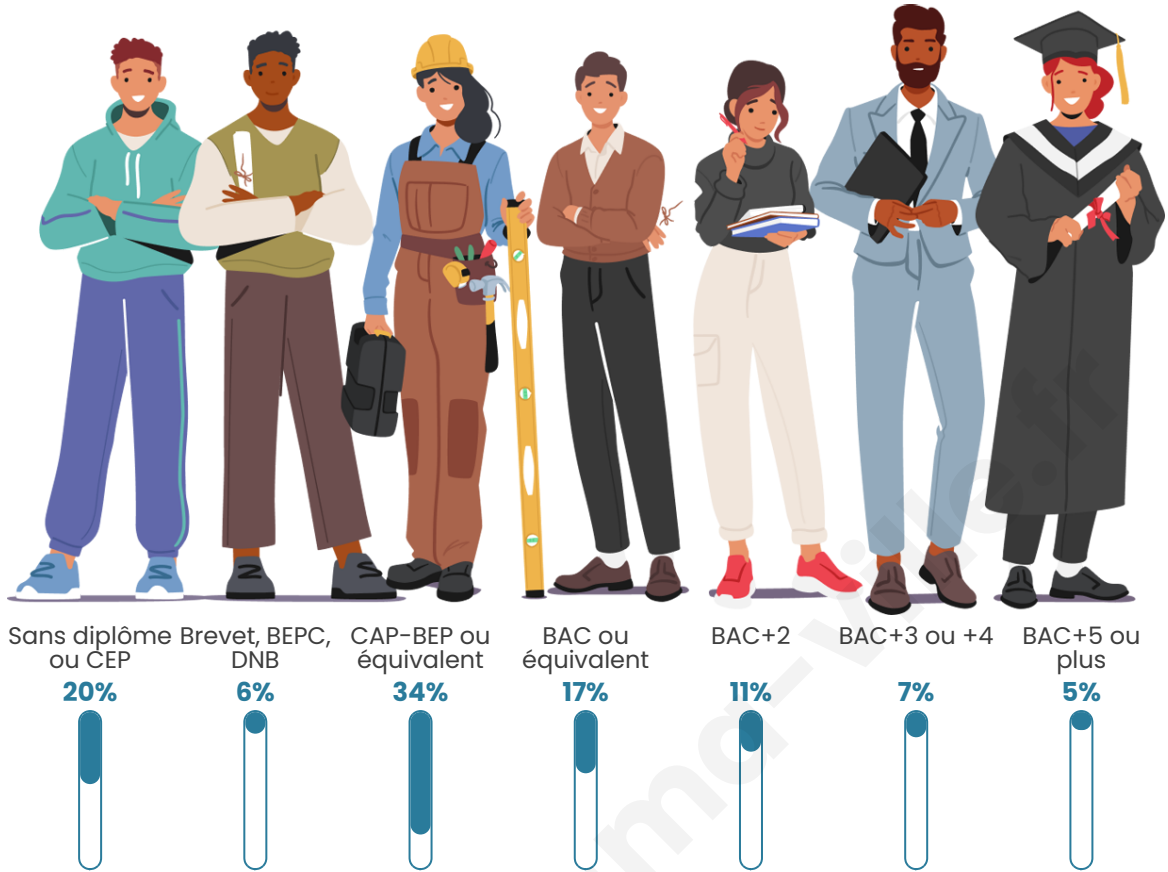

Statistiques sur la population

Nombre d'habitants

635

Age moyen

35 ans

Pop active

49.9%

Taux chômage

Tranche d'âge

Activité professionnelle

Niveau de diplôme

Composition des ménages

Profils électoraux

Premier tour

	Marine LE PEN	28.46 %
	Emmanuel MACRON	23.58 %
	Jean-Luc MÉLENCHON	21.14 %
	Éric ZEMMOUR	6.23 %
	Yannick JADOT	6.23 %
	Valérie PÉCRESSE	4.61 %
	Nicolas DUPONT-AIGNAN	4.07 %
	Jean LASSALLE	2.17 %
	Philippe POUTOU	1.36 %
	Fabien ROUSSEL	0.81 %
	Anne HIDALGO	0.81 %
	Nathalie ARTHAUD	0.54 %