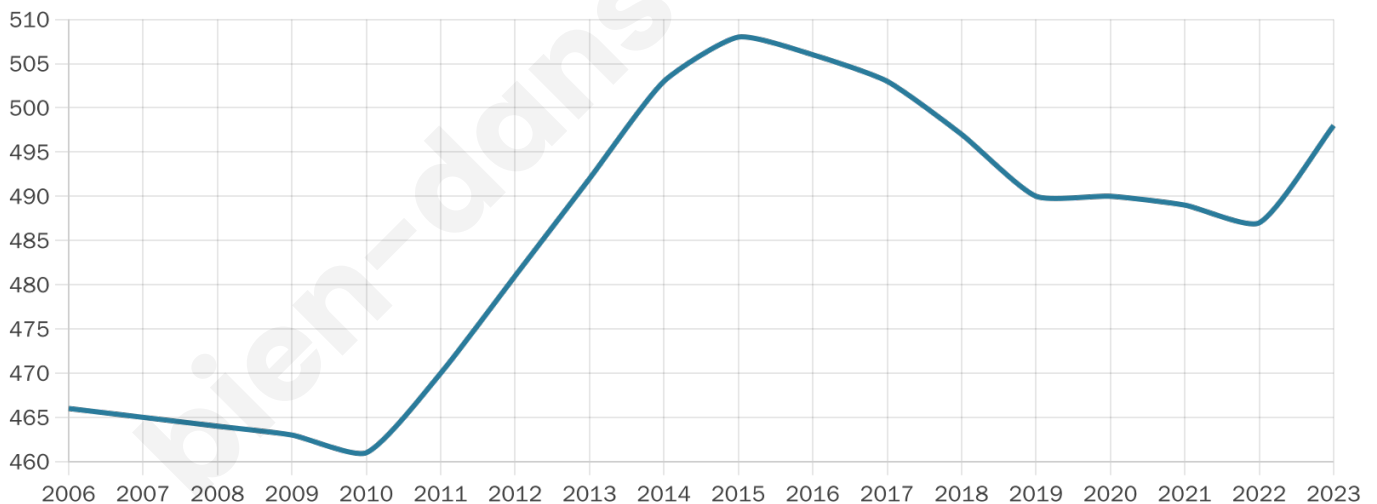

Version web

Ville de Villers-en-Arthies

Présenté par

BIEN dans
ma **VILLE** 

Sommaire

Situation géographique	3
Statistiques sur la population	4
Evolution du nombre d'habitants	4
Tranche d'âge	5
0-14 ans	5
15-29 ans	5
30-44 ans	5
45-59 ans	5
60-74 ans	5
75-89 ans	5
90 ans et +	5
Activité professionnelle	5
Agriculteurs	5
Artisans, Commerçants	5
Cadres et sup.	5
Professions intermédiaires	5
Employé	5
Ouvrier	5
Retraité	5
Autres	5
Niveau de diplôme	6
Sans diplôme ou CEP	6
Brevet, BEPC, DNB	6
CAP-BEP ou équivalent	6
BAC ou équivalent	6
BAC+2	6
BAC+3 ou +4	6
BAC+5 ou plus	6
Composition des ménages	6
Couple sans enfant	6
Couple avec enfant(s)	6
Famille monoparentale	6
Colocation / Autre	6
Personnes seules	6
Profils électoraux	7
Premier tour	7
Sécurité	8
Evolution du nombre d'infractions	8
Pour comparer	9
Services à la population	10
Commerce	10
Éducation	10
Villes autour de Villers-en-Arthies	12

Age moyen

40 ans

Pop active

50.4%

Taux chômage

7.6%

Pop densité

62 h/km²

Revenu moyen

28 540 €/an

Evolution du nombre d'habitants

Sources : Institut national de la statistique et des études économiques (insee) selon Les dernières parutions officielles de 2024 portant sur les années 2020, 2021 et 2022.