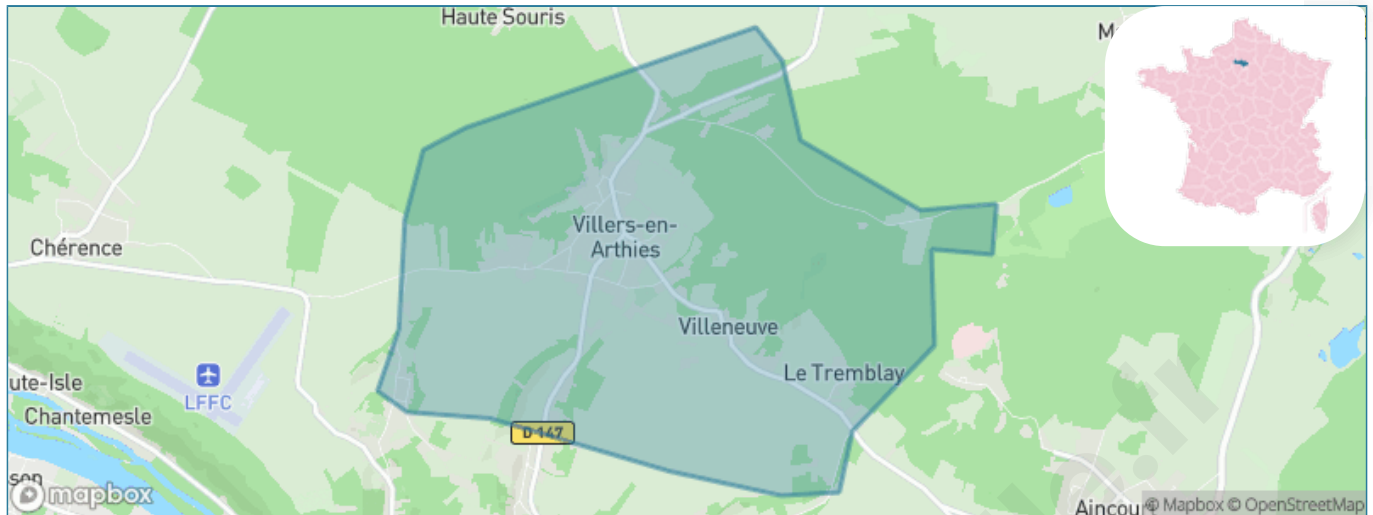

Version web

Ville de Villers-en-Arthies

Présenté par

BIEN dans
ma **VILLE** 

Sommaire

Situation géographique	3
Statistiques sur la population	4
Evolution du nombre d'habitants	4
Tranche d'âge	5
0-14 ans	5
15-29 ans	5
30-44 ans	5
45-59 ans	5
60-74 ans	5
75-89 ans	5
90 ans et +	5
Activité professionnelle	5
Agriculteurs	5
Artisans, Commerçants	5
Cadres et sup.	5
Professions intermédiaires	5
Employé	5
Ouvrier	5
Retraité	5
Autres	5
Niveau de diplôme	6
Sans diplôme ou CEP	6
Brevet, BEPC, DNB	6
CAP-BEP ou équivalent	6
BAC ou équivalent	6
BAC+2	6
BAC+3 ou +4	6
BAC+5 ou plus	6
Composition des ménages	6
Couple sans enfant	6
Couple avec enfant(s)	6
Famille monoparentale	6
Colocation / Autre	6
Personnes seules	6
Profils électoraux	7
Premier tour	7
Sécurité	8
Evolution du nombre d'infractions	8
Pour comparer	9
Services à la population	10
Commerce	10
Éducation	10
Villes autour de Villers-en-Arthies	12

Situation géographique

i Informations clés

- **Région** : Île-de-France
- **Département** : Val-d'oise
- **Code postal** : 95510
- **Superficie** : 8 km²

Statistiques sur la population

Nombre d'habitants

498