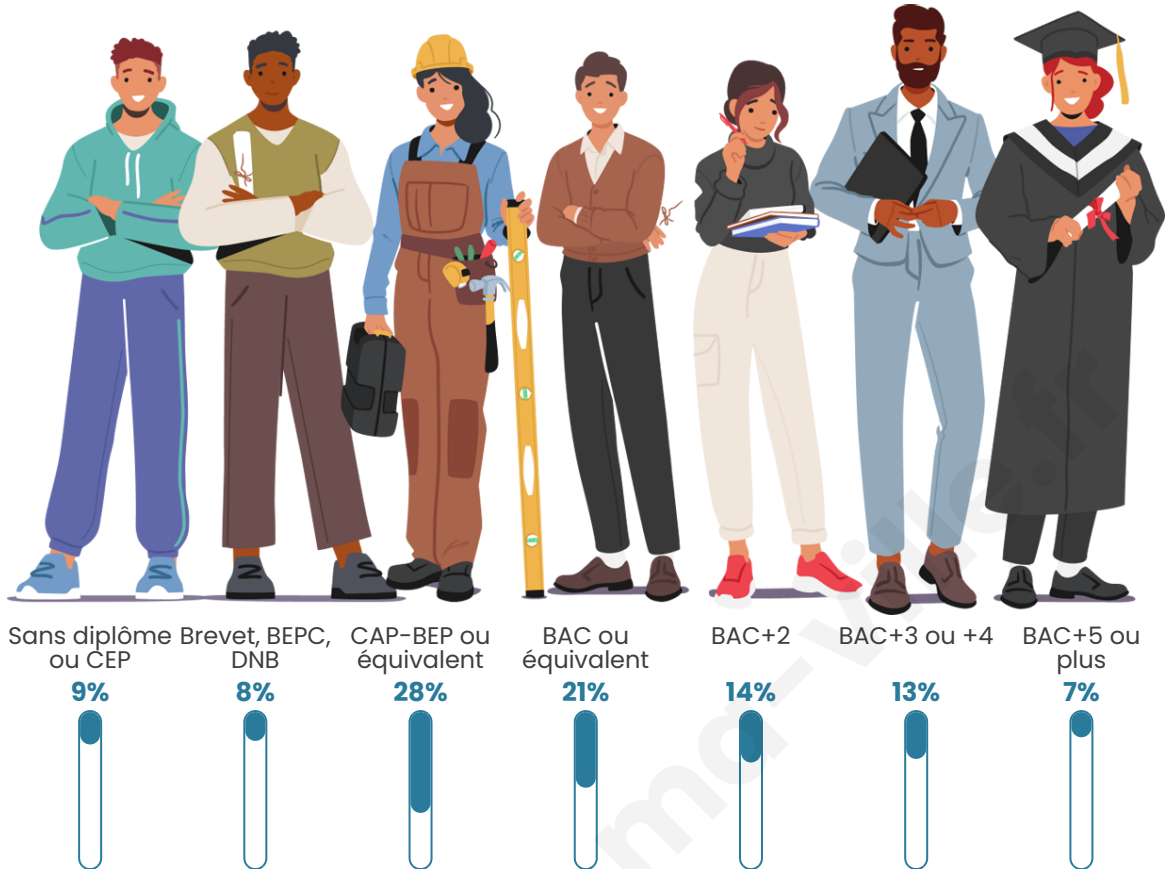

Age moyen

40 ans

Pop active

50.4%

Taux chômage

7.6%

Pop densité

62 h/km²

Tranche d'âge

Activité professionnelle

Niveau de diplôme

Composition des ménages

Profils électoraux

Premier tour

	Emmanuel MACRON	24.85 %
	Marine LE PEN	23.08 %
	Jean-Luc MÉLENCHON	17.16 %
	Éric ZEMMOUR	12.43 %
	Valérie PÉCRESE	7.99 %
	Yannick JADOT	4.73 %
	Fabien ROUSSEL	3.25 %
	Jean LASSALLE	2.66 %
	Nicolas DUPONT- AIGNAN	2.37 %
	Anne HIDALGO	0.89 %
	Philippe POUTOU	0.59 %
	Nathalie ARTHAUD	0.00 %