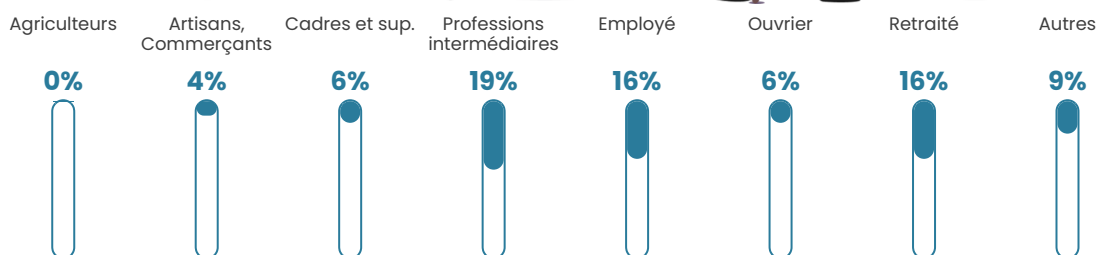

Revenu moyen

28 540 €/an

Evolution du nombre d'habitants

Sources : Institut national de la statistique et des études économiques (insee) selon Les dernières parutions officielles de 2024 portant sur les années 2020, 2021 et 2022.

Tranche d'âge

Activité professionnelle

Niveau de diplôme

Composition des ménages

Profils électoraux

Premier tour

	Emmanuel MACRON	24.85 %
	Marine LE PEN	23.08 %
	Jean-Luc MÉLENCHON	17.16 %
	Éric ZEMMOUR	12.43 %
	Valérie PÉCRESE	7.99 %
	Yannick JADOT	4.73 %
	Fabien ROUSSEL	3.25 %
	Jean LASSALLE	2.66 %
	Nicolas DUPONT- AIGNAN	2.37 %
	Anne HIDALGO	0.89 %
	Philippe POUTOU	0.59 %
	Nathalie ARTHAUD	0.00 %