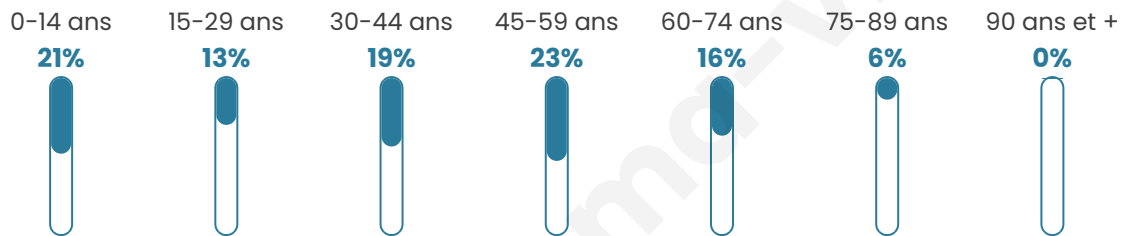

Age moyen

40 ans

Pop active

50.4%

Taux chômage

7.6%

Pop densité

62 h/km²

Revenu moyen

28 540 €/an

Evolution du nombre d'habitants

Sources : Institut national de la statistique et des études économiques (insee) selon Les dernières parutions officielles de 2024 portant sur les années 2020, 2021 et 2022.

Tranche d'âge

Activité professionnelle

Niveau de diplôme

Composition des ménages

Profils électoraux

Premier tour

	Emmanuel MACRON	24.85 %
	Marine LE PEN	23.08 %
	Jean-Luc MÉLENCHON	17.16 %
	Éric ZEMMOUR	12.43 %
	Valérie PÉCRESE	7.99 %
	Yannick JADOT	4.73 %
	Fabien ROUSSEL	3.25 %
	Jean LASSALLE	2.66 %
	Nicolas DUPONT- AIGNAN	2.37 %
	Anne HIDALGO	0.89 %
	Philippe POUTOU	0.59 %
	Nathalie ARTHAUD	0.00 %