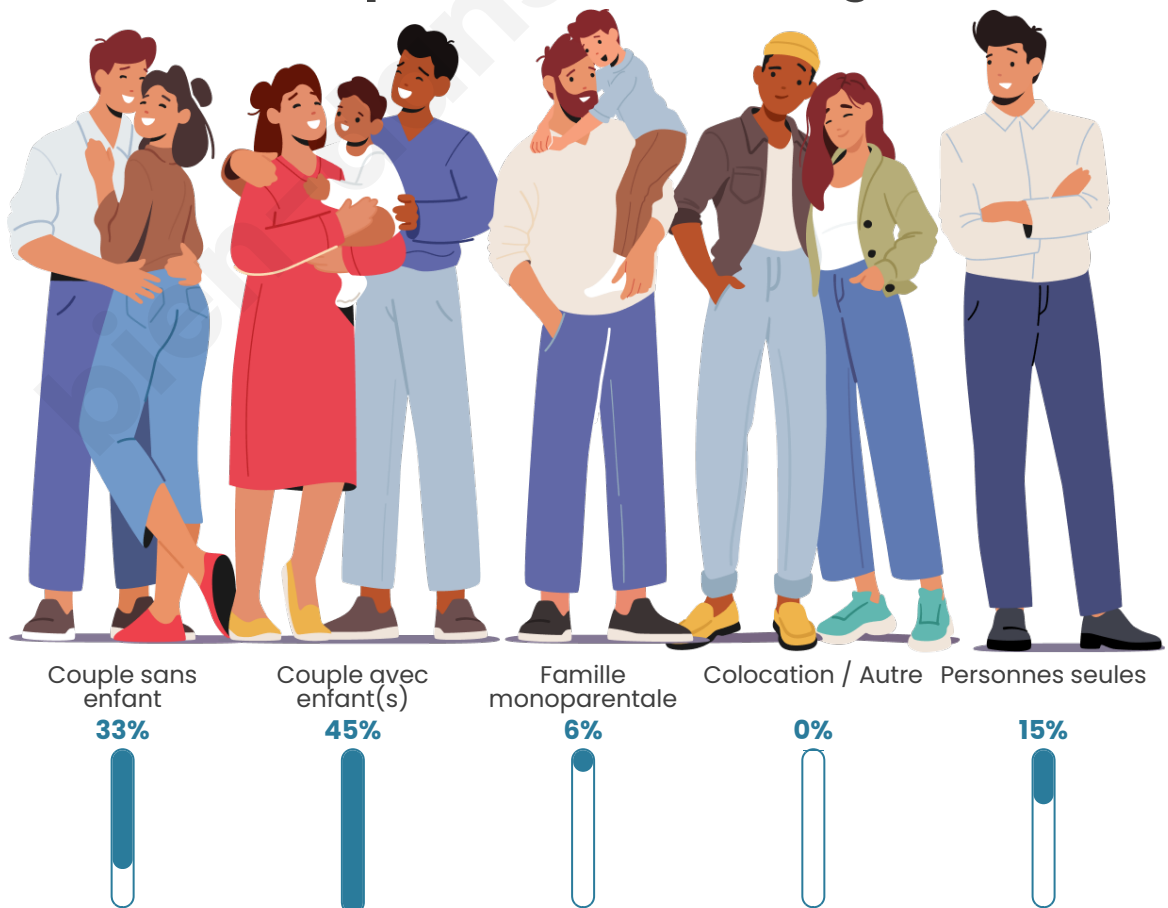

Tranche d'âge

Activité professionnelle

Niveau de diplôme

Composition des ménages

Profils électoraux

Premier tour

	Emmanuel MACRON	24.85 %
	Marine LE PEN	23.08 %
	Jean-Luc MÉLENCHON	17.16 %
	Éric ZEMMOUR	12.43 %
	Valérie PÉCRESE	7.99 %
	Yannick JADOT	4.73 %
	Fabien ROUSSEL	3.25 %
	Jean LASSALLE	2.66 %
	Nicolas DUPONT- AIGNAN	2.37 %
	Anne HIDALGO	0.89 %
	Philippe POUTOU	0.59 %
	Nathalie ARTHAUD	0.00 %