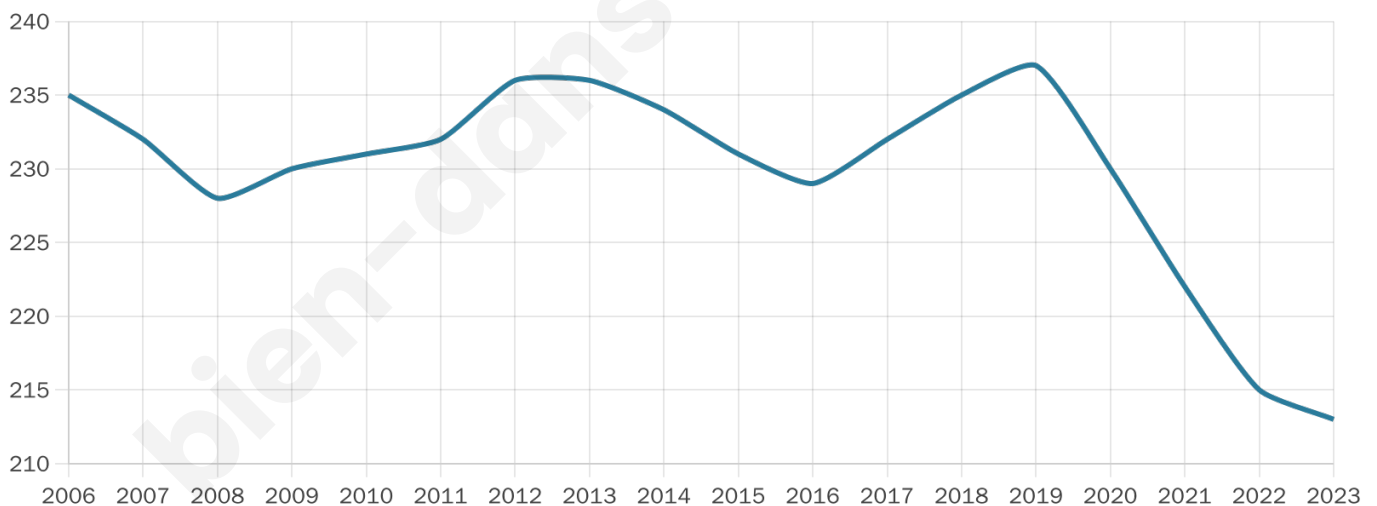

# Statistiques sur la population

Nombre d'habitants

**213**

Age moyen

**47 ans**

Pop active

**42.7%**

Taux chômage

**3.2%**

Pop densité

**24 h/km<sup>2</sup>**

Revenu moyen

**23 650 €/an**

## Evolution du nombre d'habitants

Sources : Institut national de la statistique et des études économiques (insee) selon Les dernières parutions officielles de 2024 portant sur les années 2020, 2021 et 2022.