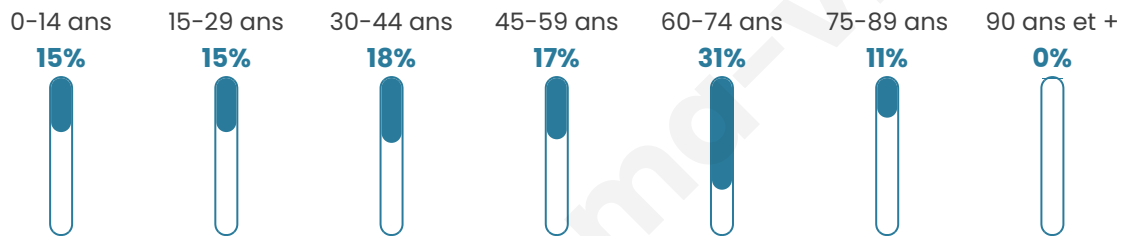

# Statistiques sur la population

Nombre d'habitants

**213**

Age moyen

**47 ans**

Pop active

**42.7%**

Taux chômage

**3.2%**

Pop densité

**24 h/km<sup>2</sup>**

Revenu moyen

**23 650 €/an**

## Evolution du nombre d'habitants

Sources : Institut national de la statistique et des études économiques (insee) selon Les dernières parutions officielles de 2024 portant sur les années 2020, 2021 et 2022.

## Tranche d'âge