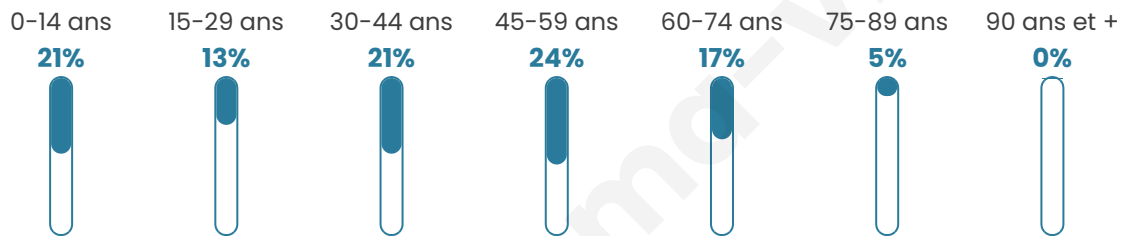

368

Age moyen

40 ans

Pop active

48.6%

Taux chômage

3.4%

Pop densité

123 h/km²

Revenu moyen

22 390 €/an

Evolution du nombre d'habitants

Sources : Institut national de la statistique et des études économiques (insee) selon Les dernières parutions officielles de 2024 portant sur les années 2020, 2021 et 2022.

Tranche d'âge

Activité professionnelle

Niveau de diplôme

Composition des ménages

Profils électoraux

Premier tour

	Marine LE PEN	38.29 %
	Emmanuel MACRON	22.97 %
	Jean-Luc MÉLENCHON	19.37 %
	Éric ZEMMOUR	6.76 %
	Nicolas DUPONT-AIGNAN	3.15 %
	Jean LASSALLE	2.70 %
	Fabien ROUSSEL	2.25 %
	Valérie PÉCRESE	2.25 %
	Philippe POUTOU	1.35 %
	Nathalie ARTHAUD	0.45 %
	Anne HIDALGO	0.45 %
	Yannick JADOT	0.00 %