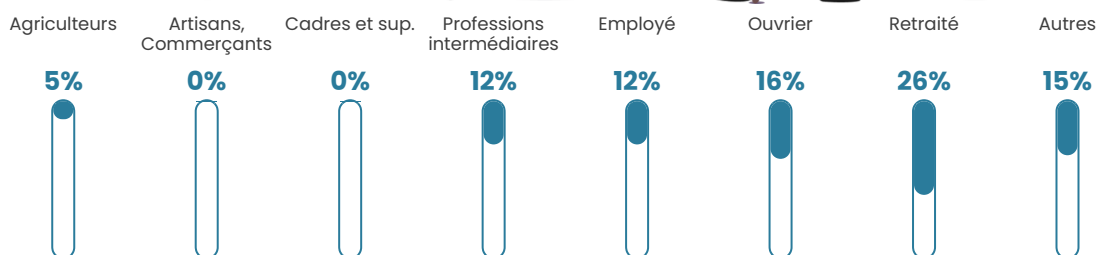

123 h/km²

Revenu moyen

22 390 €/an

Evolution du nombre d'habitants

Sources : Institut national de la statistique et des études économiques (insee) selon Les dernières parutions officielles de 2024 portant sur les années 2020, 2021 et 2022.

Tranche d'âge

Activité professionnelle

Niveau de diplôme

Composition des ménages

Profils électoraux

Premier tour

	Marine LE PEN	38.29 %
	Emmanuel MACRON	22.97 %
	Jean-Luc MÉLENCHON	19.37 %
	Éric ZEMMOUR	6.76 %
	Nicolas DUPONT-AIGNAN	3.15 %
	Jean LASSALLE	2.70 %
	Fabien ROUSSEL	2.25 %
	Valérie PÉCRESE	2.25 %
	Philippe POUTOU	1.35 %
	Nathalie ARTHAUD	0.45 %
	Anne HIDALGO	0.45 %
	Yannick JADOT	0.00 %