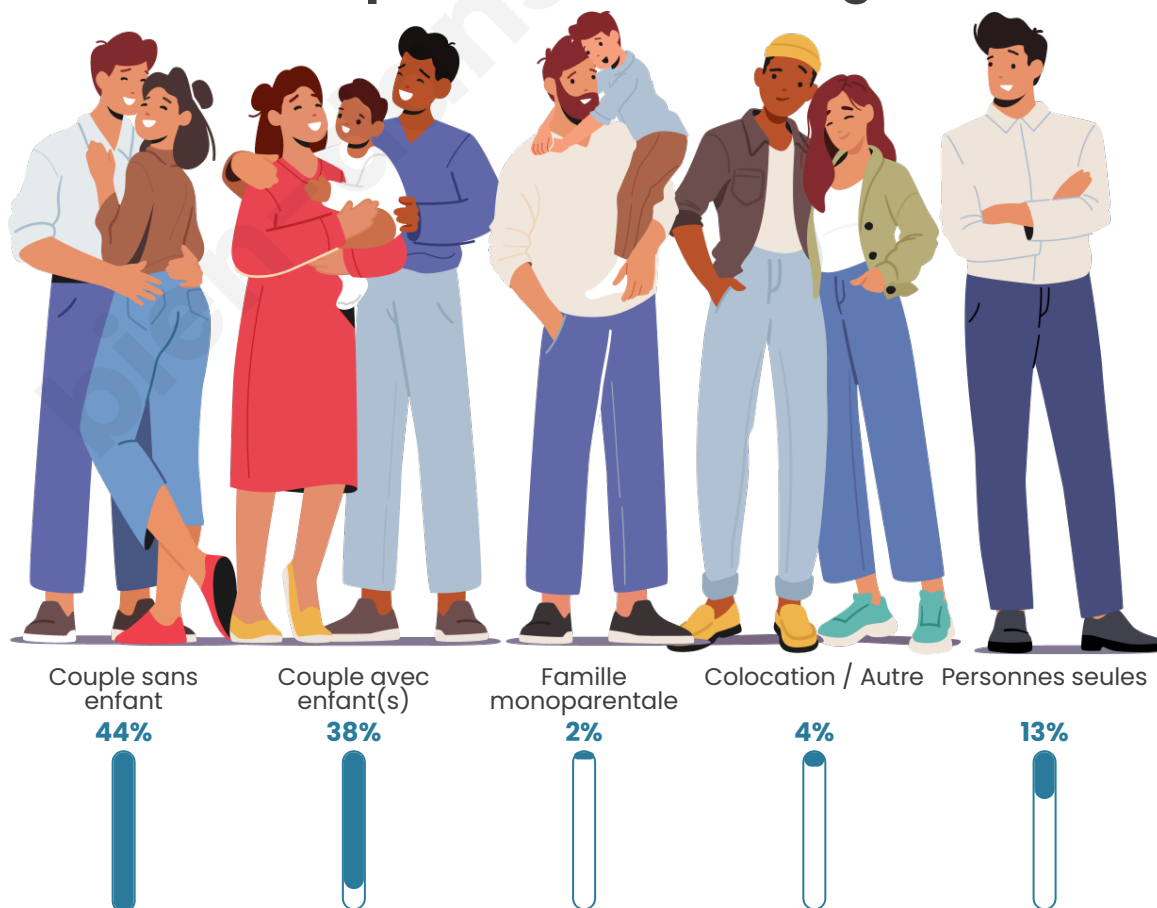

Tranche d'âge

Activité professionnelle

Niveau de diplôme

Composition des ménages

Profils électoraux

Premier tour

	Marine LE PEN	38.29 %
	Emmanuel MACRON	22.97 %
	Jean-Luc MÉLENCHON	19.37 %
	Éric ZEMMOUR	6.76 %
	Nicolas DUPONT-AIGNAN	3.15 %
	Jean LASSALLE	2.70 %
	Fabien ROUSSEL	2.25 %
	Valérie PÉCRESE	2.25 %
	Philippe POUTOU	1.35 %
	Nathalie ARTHAUD	0.45 %
	Anne HIDALGO	0.45 %
	Yannick JADOT	0.00 %