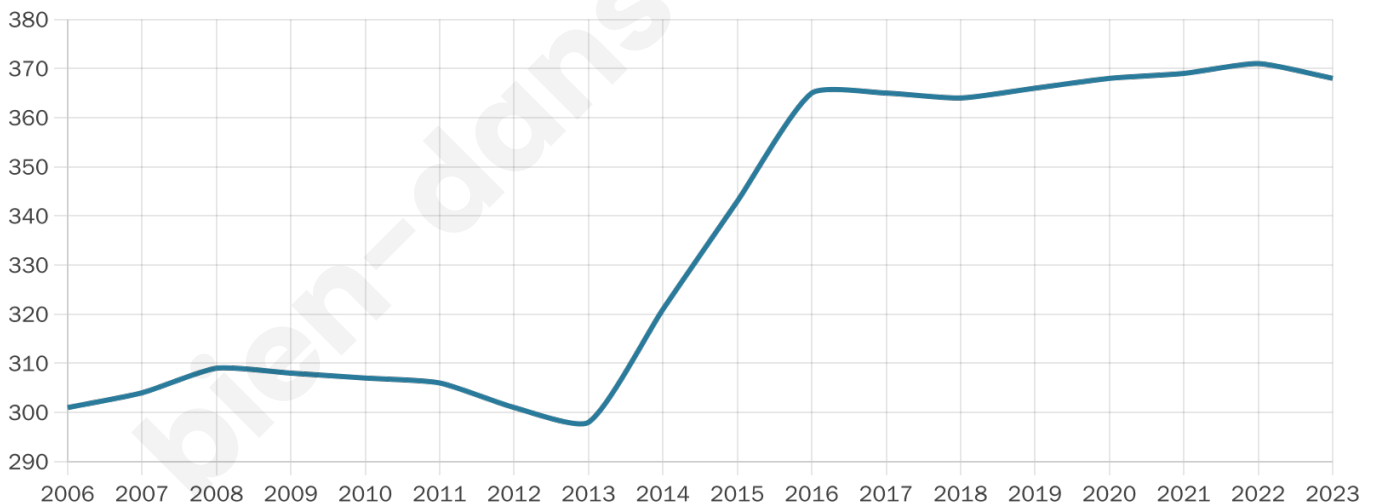

Version web

Ville de Villers-Brûlin

Présenté par

BIEN dans
ma **VILLE** 

Sommaire

Situation géographique	3
Statistiques sur la population	4
Evolution du nombre d'habitants	4
Tranche d'âge	5
0-14 ans	5
15-29 ans	5
30-44 ans	5
45-59 ans	5
60-74 ans	5
75-89 ans	5
90 ans et +	5
Activité professionnelle	5
Agriculteurs	5
Artisans, Commerçants	5
Cadres et sup.	5
Professions intermédiaires	5
Employé	5
Ouvrier	5
Retraité	5
Autres	5
Niveau de diplôme	6
Sans diplôme ou CEP	6
Brevet, BEPC, DNB	6
CAP-BEP ou équivalent	6
BAC ou équivalent	6
BAC+2	6
BAC+3 ou +4	6
BAC+5 ou plus	6
Composition des ménages	6
Couple sans enfant	6
Couple avec enfant(s)	6
Famille monoparentale	6
Colocation / Autre	6
Personnes seules	6
Profils électoraux	7
Premier tour	7
Sécurité	8
Evolution du nombre d'infractions	8
Pour comparer	9
Services à la population	10
Commerce	10
Éducation	10
Villes autour de Villers-Brûlin	12

368

Age moyen

40 ans

Pop active

48.6%

Taux chômage

3.4%

Pop densité

123 h/km²

Revenu moyen

22 390 €/an

Evolution du nombre d'habitants

Sources : Institut national de la statistique et des études économiques (insee) selon Les dernières parutions officielles de 2024 portant sur les années 2020, 2021 et 2022.