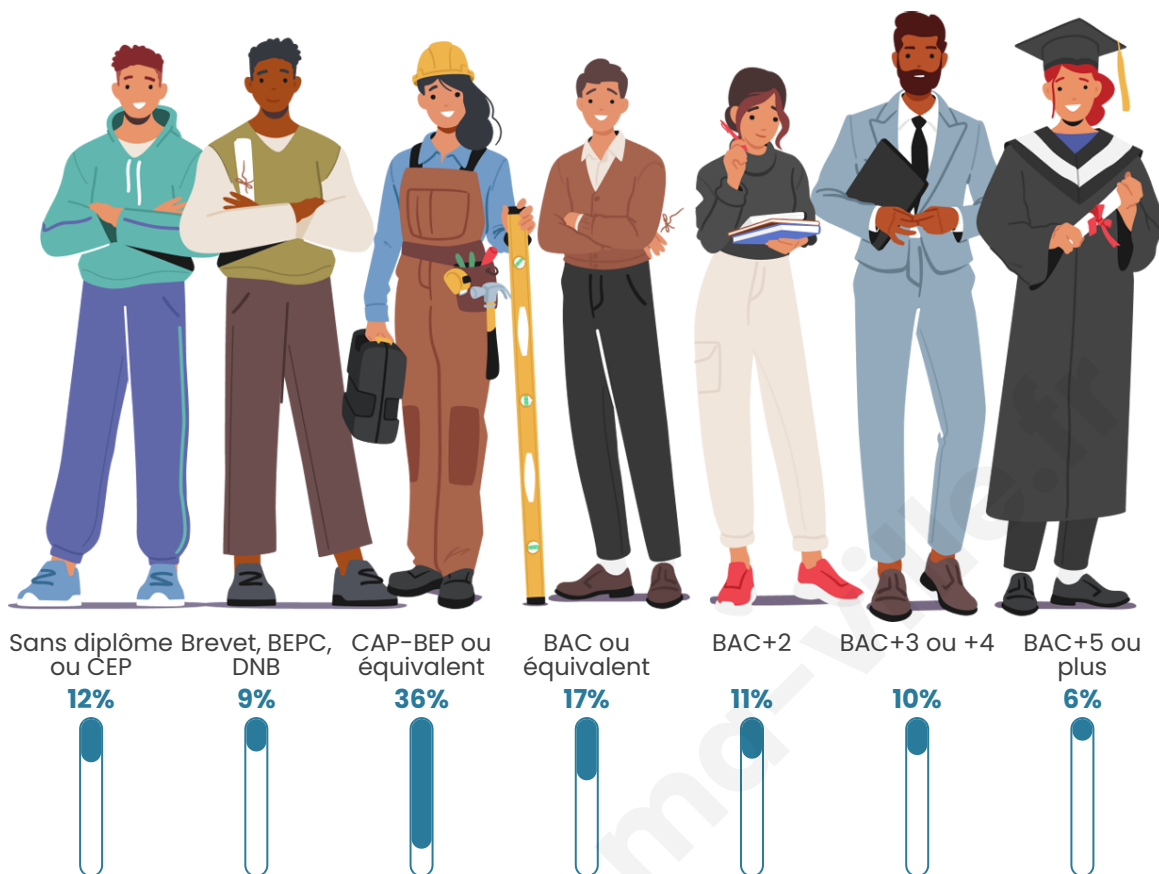

368

Age moyen

40 ans

Pop active

48.6%

Taux chômage

3.4%

Pop densité

Tranche d'âge

Activité professionnelle

Niveau de diplôme

Composition des ménages

Profils électoraux

Premier tour

	Marine LE PEN	38.29 %
	Emmanuel MACRON	22.97 %
	Jean-Luc MÉLENCHON	19.37 %
	Éric ZEMMOUR	6.76 %
	Nicolas DUPONT-AIGNAN	3.15 %
	Jean LASSALLE	2.70 %
	Fabien ROUSSEL	2.25 %
	Valérie PÉCRESE	2.25 %
	Philippe POUTOU	1.35 %
	Nathalie ARTHAUD	0.45 %
	Anne HIDALGO	0.45 %
	Yannick JADOT	0.00 %