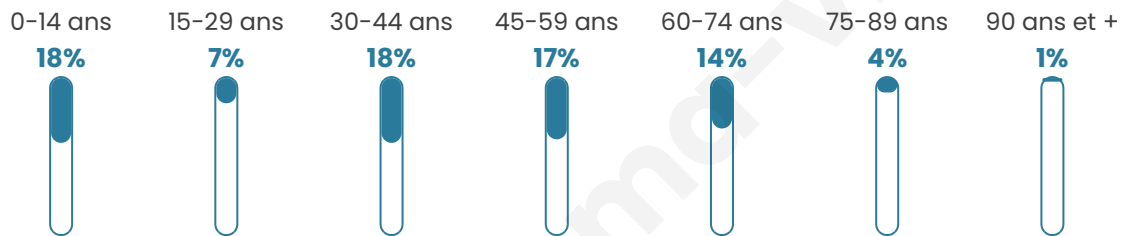

342

Age moyen

40 ans

Pop active

42.4%

Taux chômage

3.6%

Pop densité

57 h/km²

Revenu moyen

31 890 €/an

Evolution du nombre d'habitants

Sources : Institut national de la statistique et des études économiques (insee) selon Les dernières parutions officielles de 2024 portant sur les années 2020, 2021 et 2022.

Tranche d'âge

Activité professionnelle

Niveau de diplôme

Composition des ménages

Profils électoraux

Premier tour

	Emmanuel MACRON	45.95 %
	Marine LE PEN	17.30 %
	Jean-Luc MÉLENCHON	9.19 %
	Valérie PÉCRESSÉ	7.03 %
	Éric ZEMMOUR	5.41 %
	Nicolas DUPONT- AIGNAN	5.41 %
	Yannick JADOT	4.86 %
	Fabien ROUSSEL	2.16 %
	Jean LASSALLE	2.16 %
	Philippe POUTOU	0.54 %
	Nathalie ARTHAUD	0.00 %
	Anne HIDALGO	0.00 %

223 inscrits

Participation : 84.75%

Votes blancs : 1.59%

Votes nuls : 0.53%

Second tour

	Emmanuel MACRON	70,83 %
	Marine LE PEN	29,17 %

223 inscrits

Participation : 91.93%