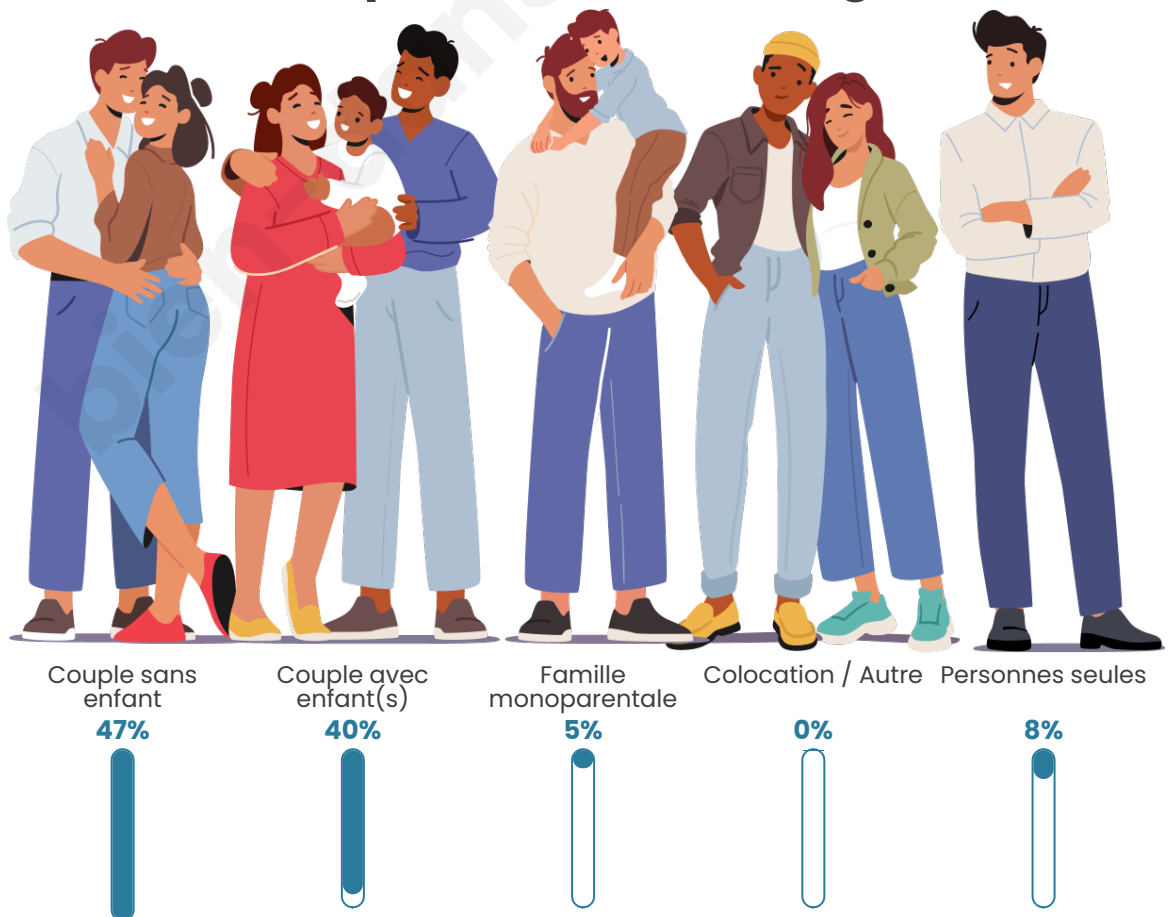

Tranche d'âge

Activité professionnelle

Niveau de diplôme

Composition des ménages

Profils électoraux

Premier tour

	Emmanuel MACRON	45.95 %
	Marine LE PEN	17.30 %
	Jean-Luc MÉLENCHON	9.19 %
	Valérie PÉCRESSÉ	7.03 %
	Éric ZEMMOUR	5.41 %
	Nicolas DUPONT- AIGNAN	5.41 %
	Yannick JADOT	4.86 %
	Fabien ROUSSEL	2.16 %
	Jean LASSALLE	2.16 %
	Philippe POUTOU	0.54 %
	Nathalie ARTHAUD	0.00 %
	Anne HIDALGO	0.00 %