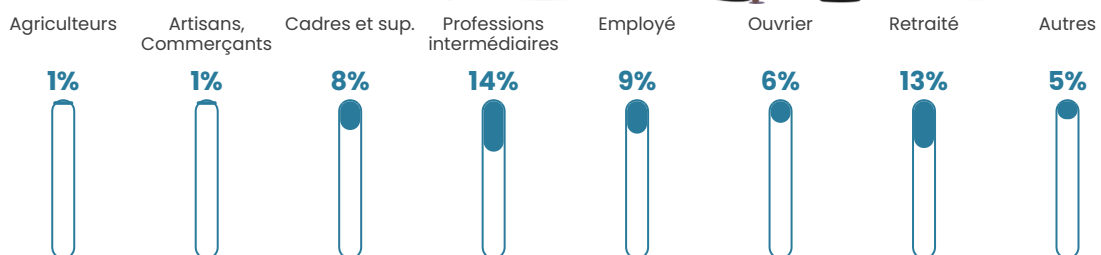

57 h/km²

Revenu moyen

31 890 €/an

Evolution du nombre d'habitants

Sources : Institut national de la statistique et des études économiques (insee) selon Les dernières parutions officielles de 2024 portant sur les années 2020, 2021 et 2022.

Tranche d'âge

Activité professionnelle

Niveau de diplôme

Composition des ménages

Profils électoraux

Premier tour

	Emmanuel MACRON	45.95 %
	Marine LE PEN	17.30 %
	Jean-Luc MÉLENCHON	9.19 %
	Valérie PÉCRESSÉ	7.03 %
	Éric ZEMMOUR	5.41 %
	Nicolas DUPONT- AIGNAN	5.41 %
	Yannick JADOT	4.86 %
	Fabien ROUSSEL	2.16 %
	Jean LASSALLE	2.16 %
	Philippe POUTOU	0.54 %
	Nathalie ARTHAUD	0.00 %
	Anne HIDALGO	0.00 %