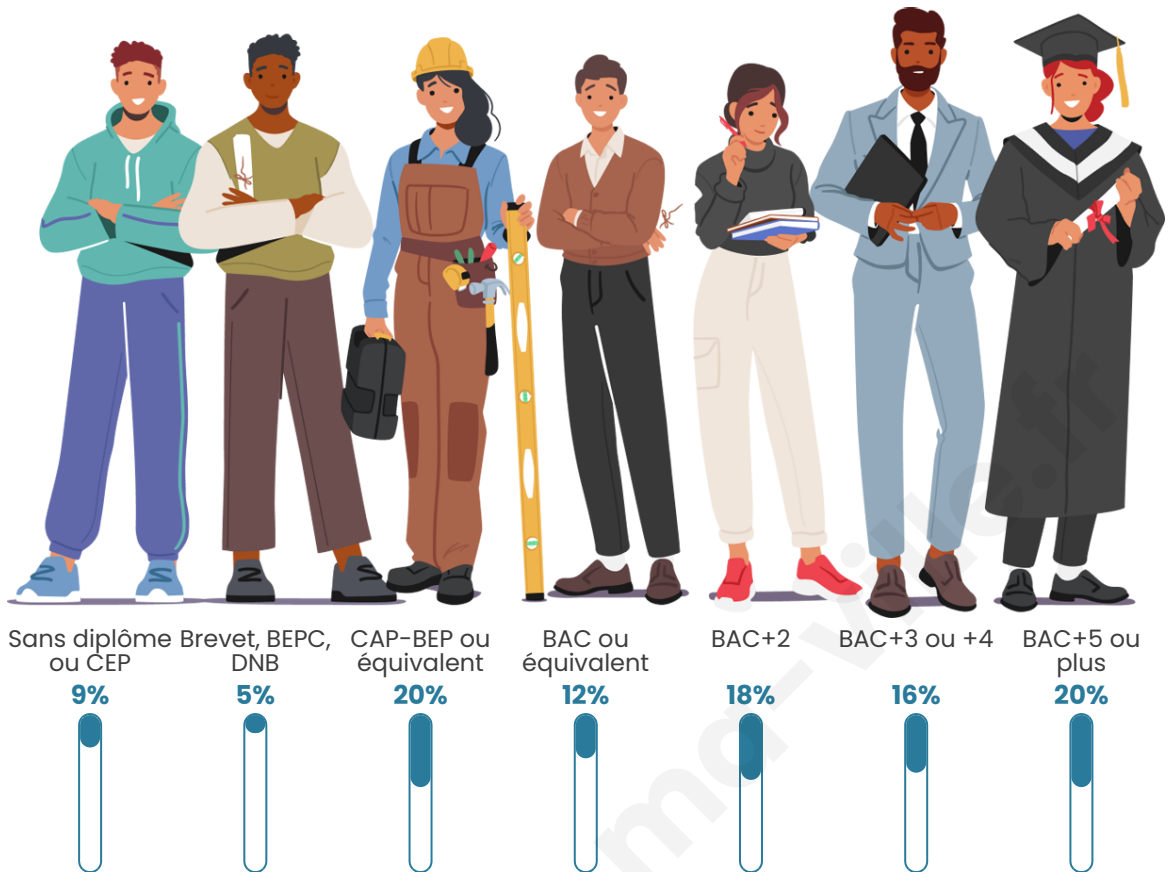

342

Age moyen

40 ans

Pop active

42.4%

Taux chômage

3.6%

Pop densité

Tranche d'âge

Activité professionnelle

Niveau de diplôme

Composition des ménages

Profils électoraux

Premier tour

	Emmanuel MACRON	45.95 %
	Marine LE PEN	17.30 %
	Jean-Luc MÉLENCHON	9.19 %
	Valérie PÉCRESSÉ	7.03 %
	Éric ZEMMOUR	5.41 %
	Nicolas DUPONT- AIGNAN	5.41 %
	Yannick JADOT	4.86 %
	Fabien ROUSSEL	2.16 %
	Jean LASSALLE	2.16 %
	Philippe POUTOU	0.54 %
	Nathalie ARTHAUD	0.00 %
	Anne HIDALGO	0.00 %