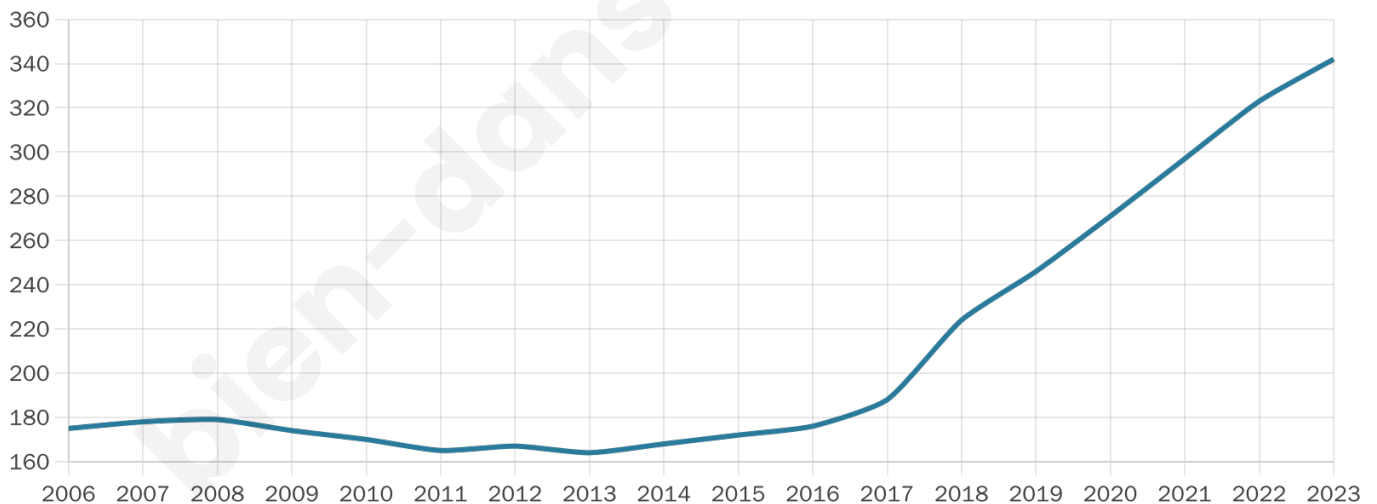

Version web

Ville de Villers-aux- Noeuds

Présenté par

BIEN dans
ma **VILLE** 

Sommaire

Situation géographique	3
Statistiques sur la population	4
Evolution du nombre d'habitants	4
Tranche d'âge	5
0-14 ans	5
15-29 ans	5
30-44 ans	5
45-59 ans	5
60-74 ans	5
75-89 ans	5
90 ans et +	5
Activité professionnelle	5
Agriculteurs	5
Artisans, Commerçants	5
Cadres et sup.	5
Professions intermédiaires	5
Employé	5
Ouvrier	5
Retraité	5
Autres	5
Niveau de diplôme	6
Sans diplôme ou CEP	6
Brevet, BEPC, DNB	6
CAP-BEP ou équivalent	6
BAC ou équivalent	6
BAC+2	6
BAC+3 ou +4	6
BAC+5 ou plus	6
Composition des ménages	6
Couple sans enfant	6
Couple avec enfant(s)	6
Famille monoparentale	6
Colocation / Autre	6
Personnes seules	6
Profils électoraux	7
Premier tour	7
Sécurité	8
Evolution du nombre d'infractions	8
Pour comparer	9
Services à la population	10
Commerce	10
Éducation	10
Villes autour de Villers-aux-Noeuds	11

342

Age moyen

40 ans

Pop active

42.4%

Taux chômage

3.6%

Pop densité

57 h/km²

Revenu moyen

31 890 €/an

Evolution du nombre d'habitants

Sources : Institut national de la statistique et des études économiques (insee) selon Les dernières parutions officielles de 2024 portant sur les années 2020, 2021 et 2022.