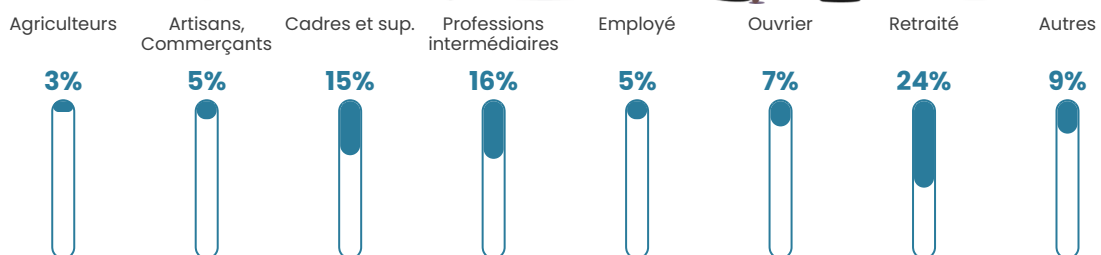

78 h/km²

Revenu moyen

31 870 €/an

Evolution du nombre d'habitants

Sources : Institut national de la statistique et des études économiques (insee) selon Les dernières parutions officielles de 2024 portant sur les années 2020, 2021 et 2022.

Tranche d'âge

Activité professionnelle

Niveau de diplôme

Composition des ménages

Profils électoraux

Premier tour

	Emmanuel MACRON	43.32 %
	Marine LE PEN	21.26 %
	Jean-Luc MÉLENCHON	8.70 %
	Valérie PÉCRESSÉ	7.69 %
	Éric ZEMMOUR	7.09 %
	Yannick JADOT	5.06 %
	Anne HIDALGO	2.02 %
	Nicolas DUPONT-AIGNAN	1.82 %
	Jean LASSALLE	1.21 %
	Fabien ROUSSEL	0.81 %
	Philippe POUTOU	0.61 %
	Nathalie ARTHAUD	0.40 %