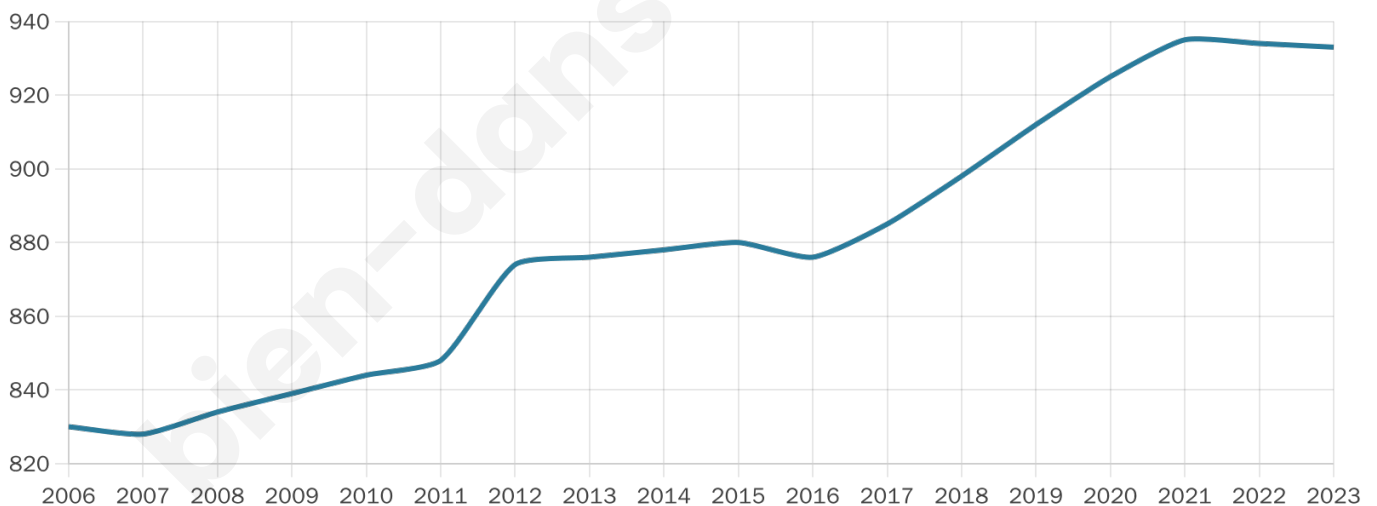

Version web

Ville de Villers-Allerand

Présenté par

Sommaire

Situation géographique	3
Statistiques sur la population	4
Evolution du nombre d'habitants	4
Tranche d'âge	5
0-14 ans	5
15-29 ans	5
30-44 ans	5
45-59 ans	5
60-74 ans	5
75-89 ans	5
90 ans et +	5
Activité professionnelle	5
Agriculteurs	5
Artisans, Commerçants	5
Cadres et sup.	5
Professions intermédiaires	5
Employé	5
Ouvrier	5
Retraité	5
Autres	5
Niveau de diplôme	6
Sans diplôme ou CEP	6
Brevet, BEPC, DNB	6
CAP-BEP ou équivalent	6
BAC ou équivalent	6
BAC+2	6
BAC+3 ou +4	6
BAC+5 ou plus	6
Composition des ménages	6
Couple sans enfant	6
Couple avec enfant(s)	6
Famille monoparentale	6
Colocation / Autre	6
Personnes seules	6
Profils électoraux	7
Premier tour	7
Sécurité	8
Evolution du nombre d'infractions	8
Pour comparer	9
Services à la population	10
Commerce	10
Éducation	10
Villes autour de Villers-Allerand	12

933

Age moyen

48 ans

Pop active

45%

Taux chômage

4.2%

Pop densité

78 h/km²

Revenu moyen

31 870 €/an

Evolution du nombre d'habitants

Sources : Institut national de la statistique et des études économiques (insee) selon Les dernières parutions officielles de 2024 portant sur les années 2020, 2021 et 2022.