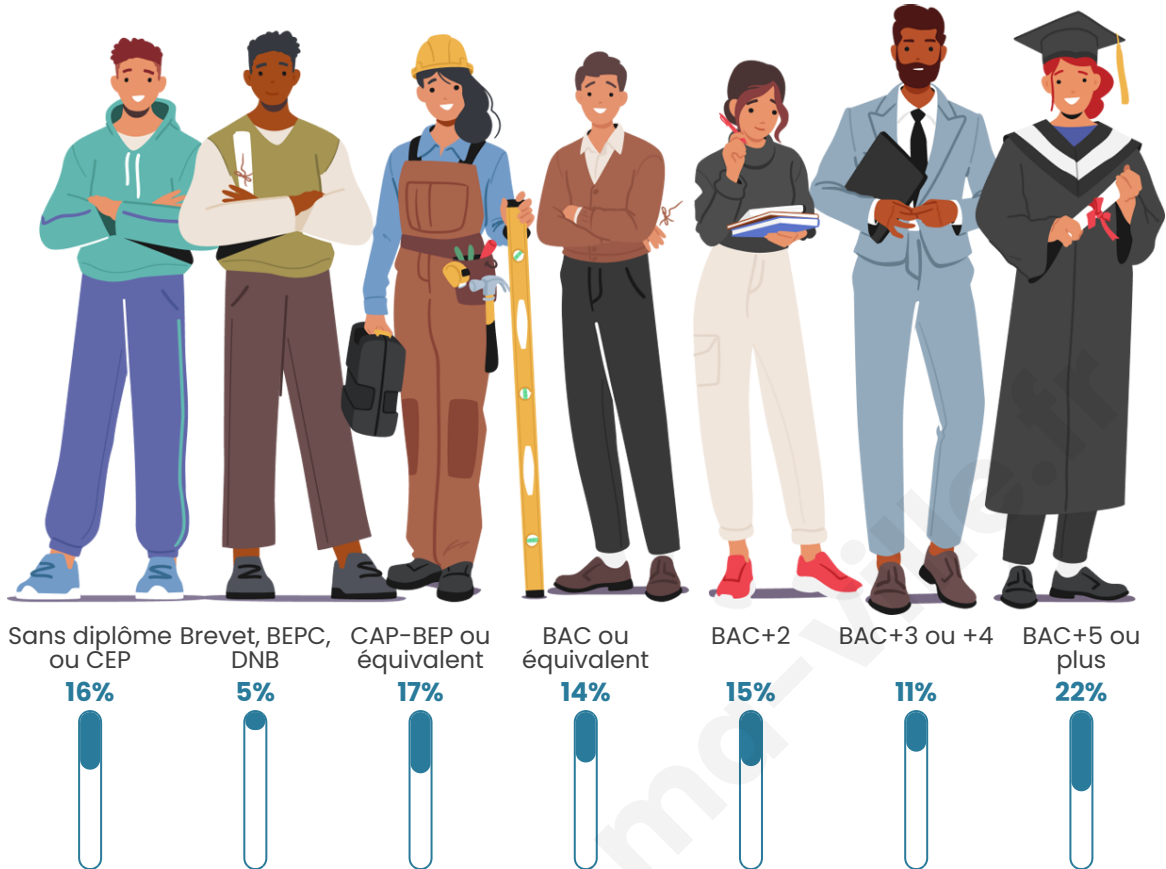

933

Age moyen

48 ans

Pop active

45%

Taux chômage

4.2%

Pop densité

Tranche d'âge

Activité professionnelle

Niveau de diplôme

Composition des ménages

Profils électoraux

Premier tour

	Emmanuel MACRON	43.32 %
	Marine LE PEN	21.26 %
	Jean-Luc MÉLENCHON	8.70 %
	Valérie PÉCRESSÉ	7.69 %
	Éric ZEMMOUR	7.09 %
	Yannick JADOT	5.06 %
	Anne HIDALGO	2.02 %
	Nicolas DUPONT-AIGNAN	1.82 %
	Jean LASSALLE	1.21 %
	Fabien ROUSSEL	0.81 %
	Philippe POUTOU	0.61 %
	Nathalie ARTHAUD	0.40 %