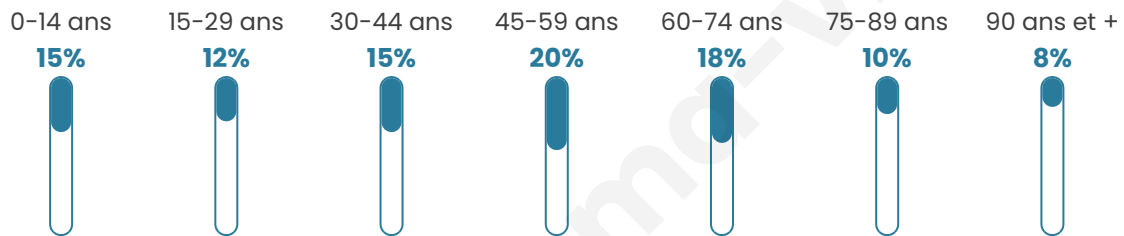

933

Age moyen

48 ans

Pop active

45%

Taux chômage

4.2%

Pop densité

78 h/km²

Revenu moyen

31 870 €/an

Evolution du nombre d'habitants

Sources : Institut national de la statistique et des études économiques (insee) selon Les dernières parutions officielles de 2024 portant sur les années 2020, 2021 et 2022.

Tranche d'âge

Activité professionnelle

Niveau de diplôme

Composition des ménages

Profils électoraux

Premier tour

	Emmanuel MACRON	43.32 %
	Marine LE PEN	21.26 %
	Jean-Luc MÉLENCHON	8.70 %
	Valérie PÉCRESSÉ	7.69 %
	Éric ZEMMOUR	7.09 %
	Yannick JADOT	5.06 %
	Anne HIDALGO	2.02 %
	Nicolas DUPONT-AIGNAN	1.82 %
	Jean LASSALLE	1.21 %
	Fabien ROUSSEL	0.81 %
	Philippe POUTOU	0.61 %
	Nathalie ARTHAUD	0.40 %

604 inscrits

Participation : 83.28%

Votes blancs : 1.19%

Votes nuls : 0.60%

Second tour

	Emmanuel MACRON	68,43 %
	Marine LE PEN	31,57 %

604 inscrits

Participation : 84.27%