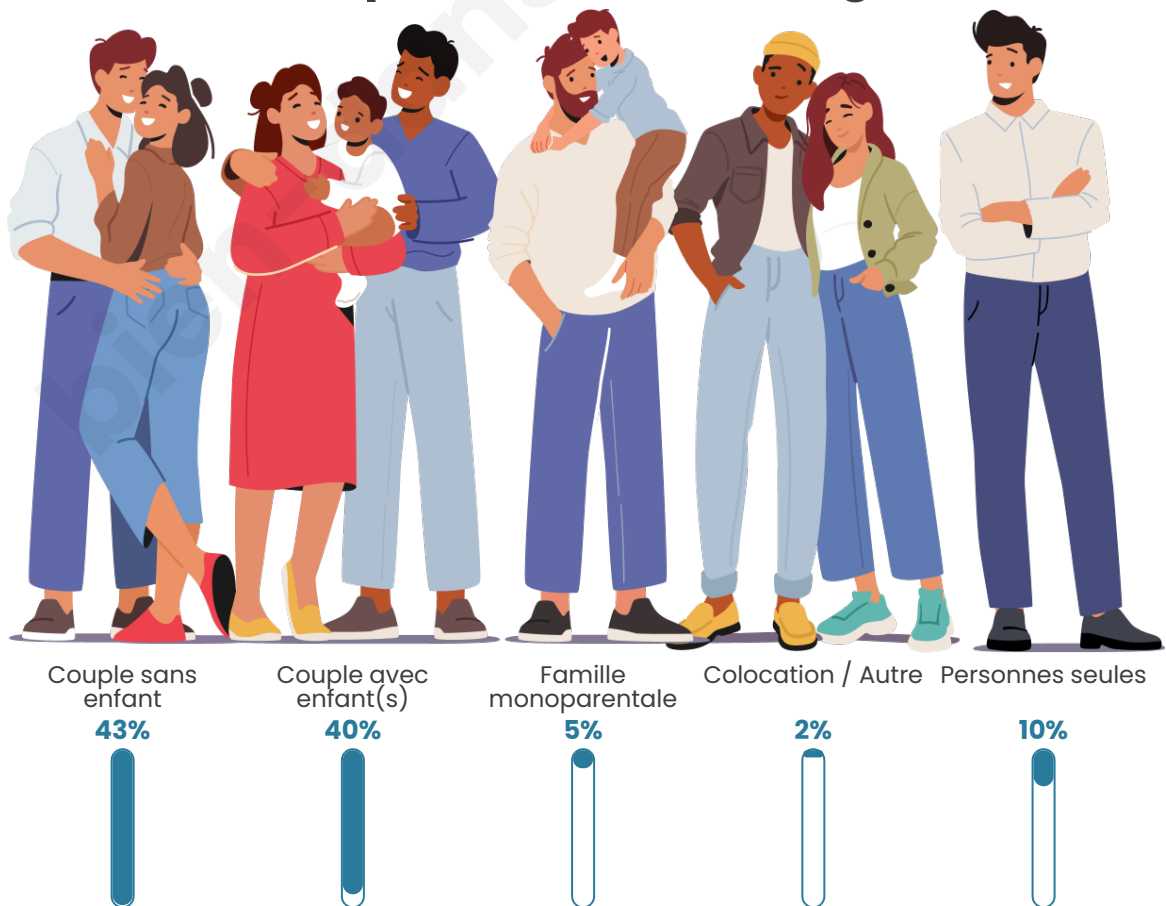

Tranche d'âge

Activité professionnelle

Niveau de diplôme

Composition des ménages

Profils électoraux

Premier tour

	Emmanuel MACRON	43.32 %
	Marine LE PEN	21.26 %
	Jean-Luc MÉLENCHON	8.70 %
	Valérie PÉCRESSÉ	7.69 %
	Éric ZEMMOUR	7.09 %
	Yannick JADOT	5.06 %
	Anne HIDALGO	2.02 %
	Nicolas DUPONT-AIGNAN	1.82 %
	Jean LASSALLE	1.21 %
	Fabien ROUSSEL	0.81 %
	Philippe POUTOU	0.61 %
	Nathalie ARTHAUD	0.40 %