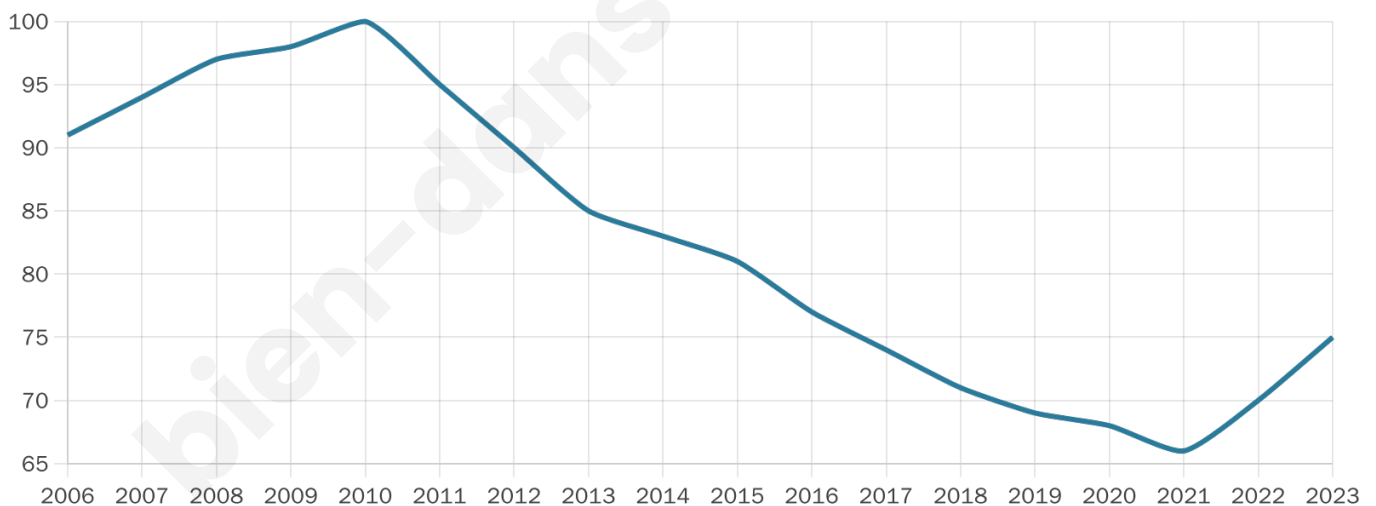

# Statistiques sur la population

Nombre d'habitants

**75**

Age moyen

**44 ans**

Pop active

**48%**

Taux chômage

**4.8%**

Pop densité

**6 h/km<sup>2</sup>**

Revenu moyen

**NC**

## Evolution du nombre d'habitants

Sources : Institut national de la statistique et des études économiques (insee) selon Les dernières parutions officielles de 2024 portant sur les années 2020, 2021 et 2022.