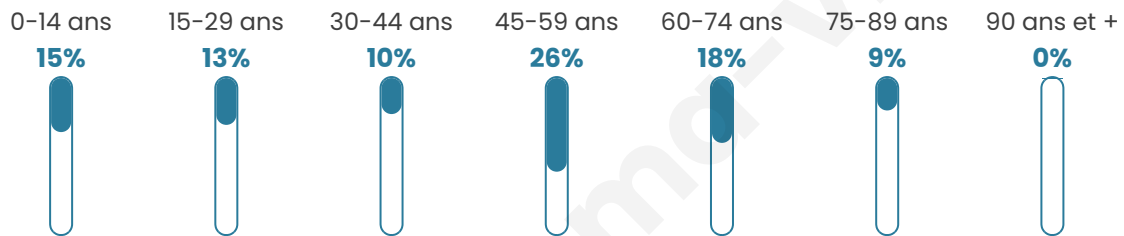

# Statistiques sur la population

Nombre d'habitants

**75**

Age moyen

**44 ans**

Pop active

**48%**

Taux chômage

**4.8%**

Pop densité

**6 h/km<sup>2</sup>**

Revenu moyen

**NC**

## Evolution du nombre d'habitants

Sources : Institut national de la statistique et des études économiques (insee) selon Les dernières parutions officielles de 2024 portant sur les années 2020, 2021 et 2022.

## Tranche d'âge