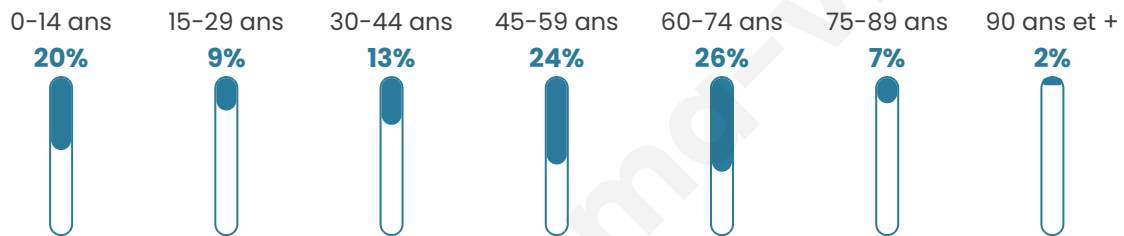

45 ans

Pop active

50%

Taux chômage

6.3%

Pop densité

9 h/km²

Revenu moyen

NC

Evolution du nombre d'habitants

Sources : Institut national de la statistique et des études économiques (insee) selon Les dernières parutions officielles de 2024 portant sur les années 2020, 2021 et 2022.

Tranche d'âge

Activité professionnelle

Niveau de diplôme

Composition des ménages

Profils électoraux

Premier tour

	Marine LE PEN	37.04 %
	Emmanuel MACRON	25.93 %
	Jean LASSALLE	7.41 %
	Éric ZEMMOUR	7.41 %
	Jean-Luc MÉLENCHON	7.41 %
	Nicolas DUPONT-AIGNAN	7.41 %
	Fabien ROUSSEL	3.70 %
	Valérie PÉCRESE	3.70 %
	Nathalie ARTHAUD	0.00 %
	Anne HIDALGO	0.00 %
	Yannick JADOT	0.00 %
	Philippe POUTOU	0.00 %