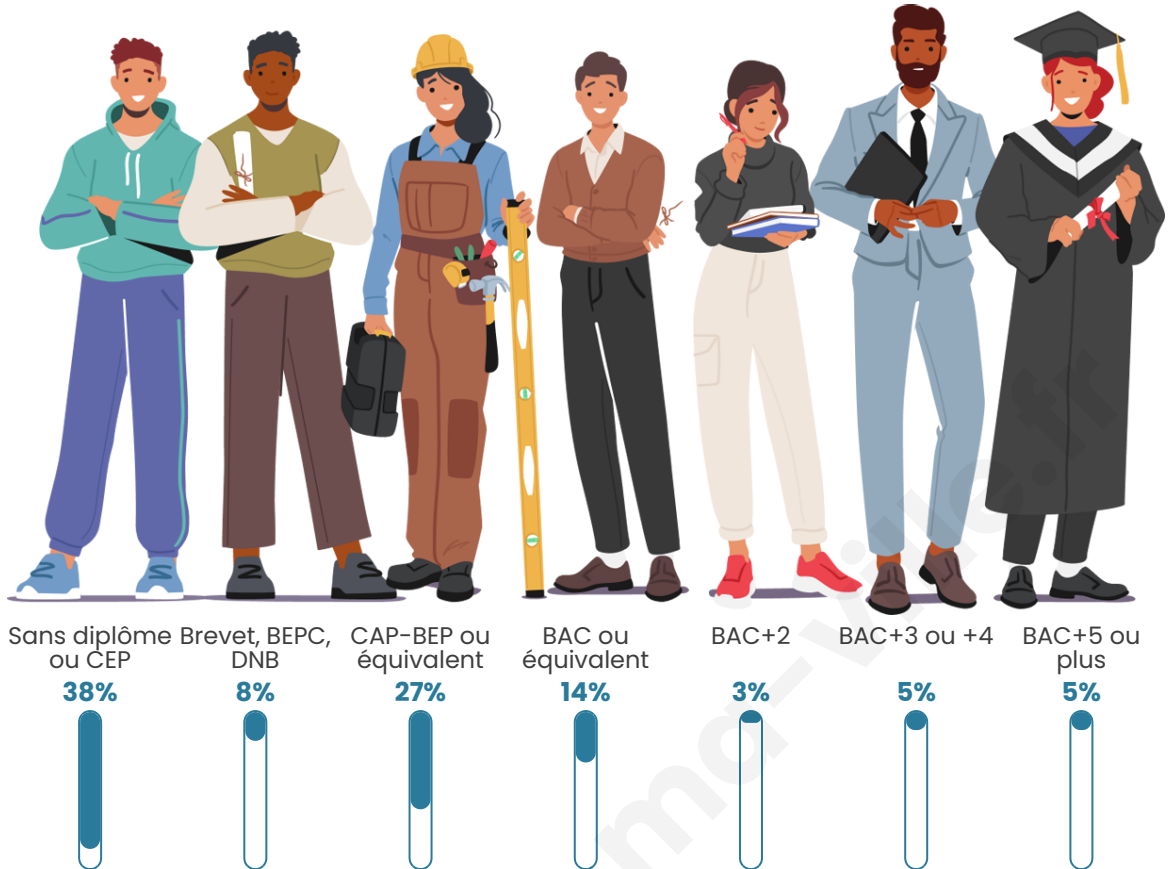

45 ans

Pop active

50%

Taux chômage

6.3%

Pop densité

9 h/km²

Revenu moyen

Tranche d'âge

Activité professionnelle

Niveau de diplôme

Composition des ménages

Profils électoraux

Premier tour

	Marine LE PEN	37.04 %
	Emmanuel MACRON	25.93 %
	Jean LASSALLE	7.41 %
	Éric ZEMMOUR	7.41 %
	Jean-Luc MÉLENCHON	7.41 %
	Nicolas DUPONT-AIGNAN	7.41 %
	Fabien ROUSSEL	3.70 %
	Valérie PÉCRESE	3.70 %
	Nathalie ARTHAUD	0.00 %
	Anne HIDALGO	0.00 %
	Yannick JADOT	0.00 %
	Philippe POUTOU	0.00 %