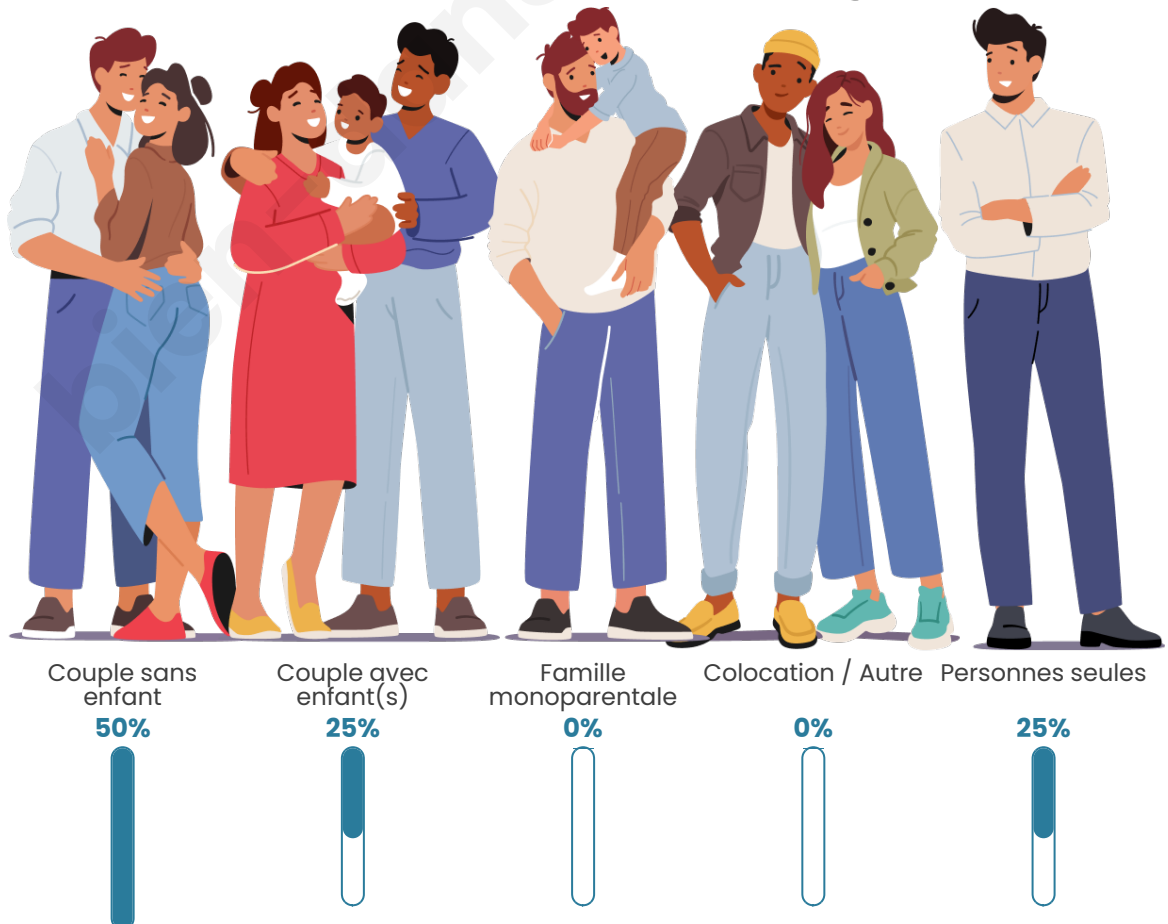

Tranche d'âge

Activité professionnelle

Niveau de diplôme

Composition des ménages

Profils électoraux

Premier tour

	Marine LE PEN	37.04 %
	Emmanuel MACRON	25.93 %
	Jean LASSALLE	7.41 %
	Éric ZEMMOUR	7.41 %
	Jean-Luc MÉLENCHON	7.41 %
	Nicolas DUPONT-AIGNAN	7.41 %
	Fabien ROUSSEL	3.70 %
	Valérie PÉCRESE	3.70 %
	Nathalie ARTHAUD	0.00 %
	Anne HIDALGO	0.00 %
	Yannick JADOT	0.00 %
	Philippe POUTOU	0.00 %