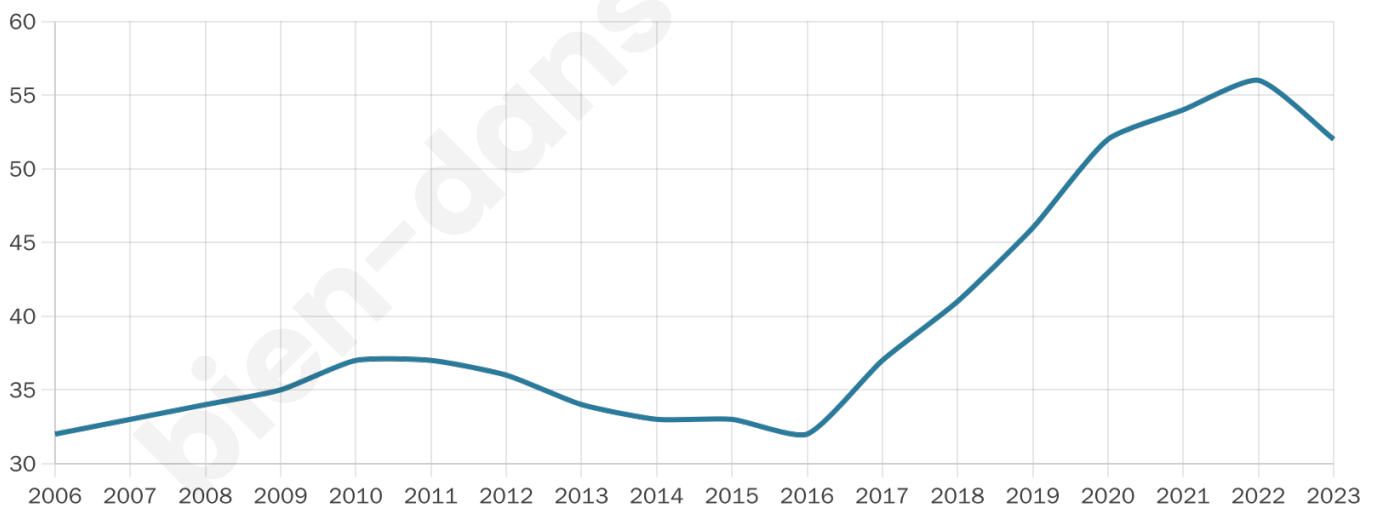

45 ans

Pop active

50%

Taux chômage

6.3%

Pop densité

9 h/km²

Revenu moyen

NC

Evolution du nombre d'habitants

Sources : Institut national de la statistique et des études économiques (insee) selon Les dernières parutions officielles de 2024 portant sur les années 2020, 2021 et 2022.