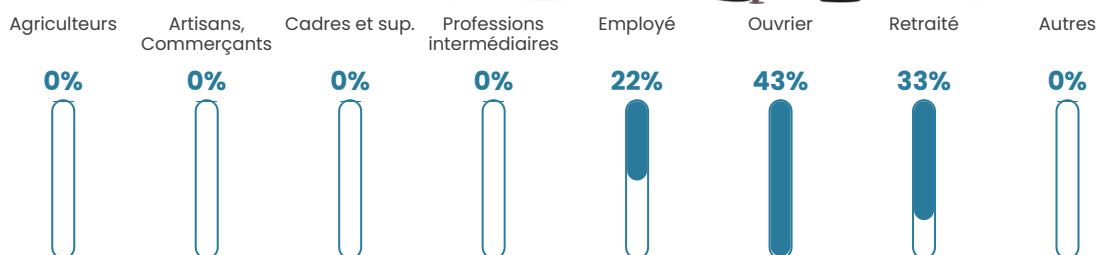

45 ans

Pop active

50%

Taux chômage

6.3%

Pop densité

9 h/km²

Revenu moyen

NC

Evolution du nombre d'habitants

Sources : Institut national de la statistique et des études économiques (insee) selon Les dernières parutions officielles de 2024 portant sur les années 2020, 2021 et 2022.

Tranche d'âge

Activité professionnelle

Niveau de diplôme

Composition des ménages

Profils électoraux

Premier tour

	Marine LE PEN	37.04 %
	Emmanuel MACRON	25.93 %
	Jean LASSALLE	7.41 %
	Éric ZEMMOUR	7.41 %
	Jean-Luc MÉLENCHON	7.41 %
	Nicolas DUPONT-AIGNAN	7.41 %
	Fabien ROUSSEL	3.70 %
	Valérie PÉCRESE	3.70 %
	Nathalie ARTHAUD	0.00 %
	Anne HIDALGO	0.00 %
	Yannick JADOT	0.00 %
	Philippe POUTOU	0.00 %