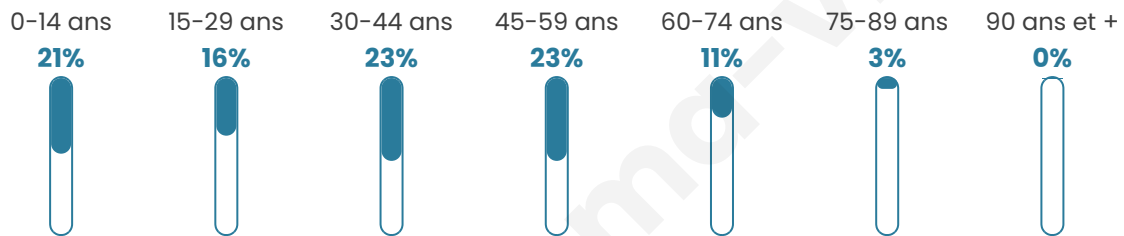

711

Age moyen

37 ans

Pop active

53%

Taux chômage

4.8%

Pop densité

142 h/km²

Revenu moyen

27 460 €/an

Evolution du nombre d'habitants

Sources : Institut national de la statistique et des études économiques (insee) selon Les dernières parutions officielles de 2024 portant sur les années 2020, 2021 et 2022.

Tranche d'âge

Activité professionnelle

Niveau de diplôme

Composition des ménages

Profils électoraux

Premier tour

	Marine LE PEN	36.88 %
	Emmanuel MACRON	21.29 %
	Éric ZEMMOUR	14.36 %
	Jean-Luc MÉLENCHON	13.61 %
	Valérie PÉCRESE	4.46 %
	Anne HIDALGO	2.23 %
	Jean LASSALLE	1.98 %
	Yannick JADOT	1.98 %
	Fabien ROUSSEL	1.73 %
	Nicolas DUPONT-AIGNAN	0.74 %
	Nathalie ARTHAUD	0.50 %
	Philippe POUTOU	0.25 %