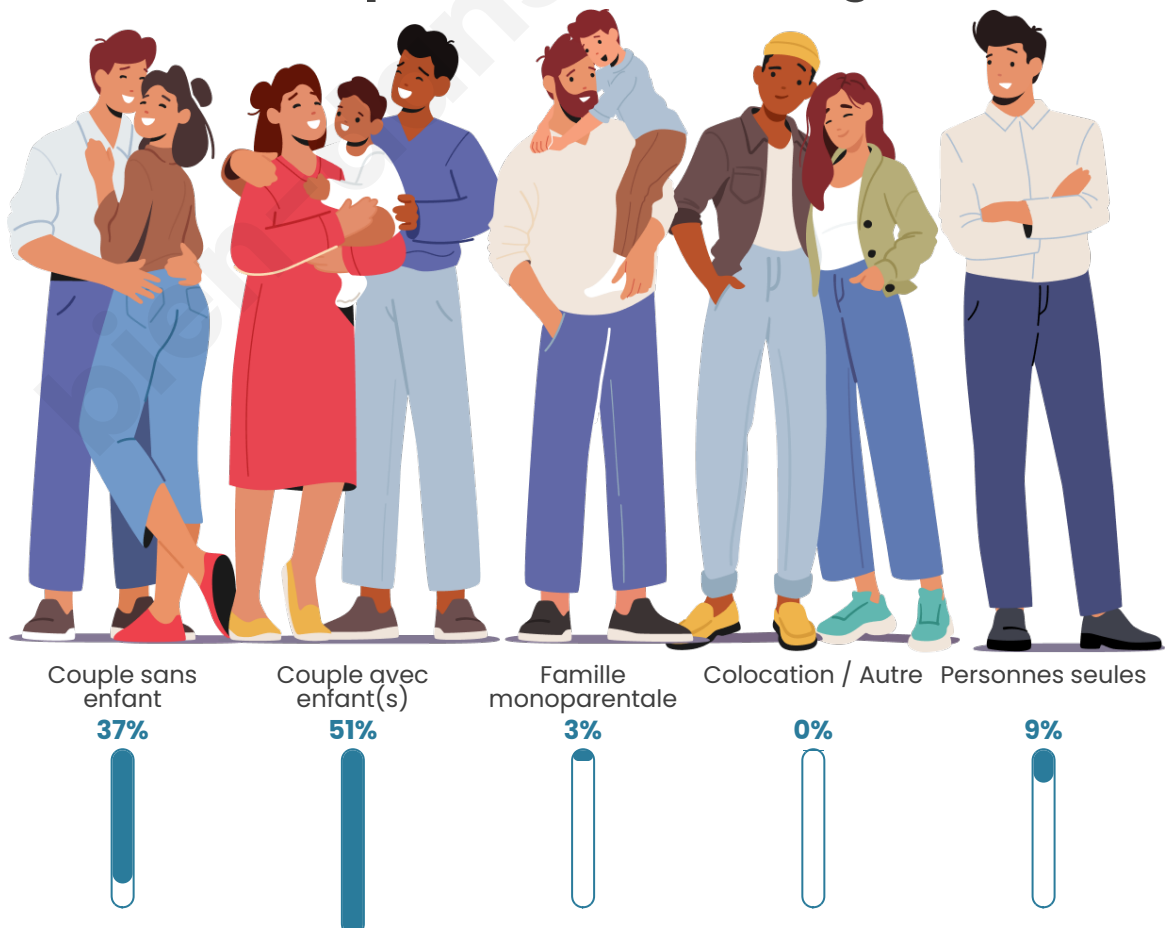

Tranche d'âge

Activité professionnelle

Niveau de diplôme

Composition des ménages

Profils électoraux

Premier tour

	Marine LE PEN	36.88 %
	Emmanuel MACRON	21.29 %
	Éric ZEMMOUR	14.36 %
	Jean-Luc MÉLENCHON	13.61 %
	Valérie PÉCRESE	4.46 %
	Anne HIDALGO	2.23 %
	Jean LASSALLE	1.98 %
	Yannick JADOT	1.98 %
	Fabien ROUSSEL	1.73 %
	Nicolas DUPONT-AIGNAN	0.74 %
	Nathalie ARTHAUD	0.50 %
	Philippe POUTOU	0.25 %