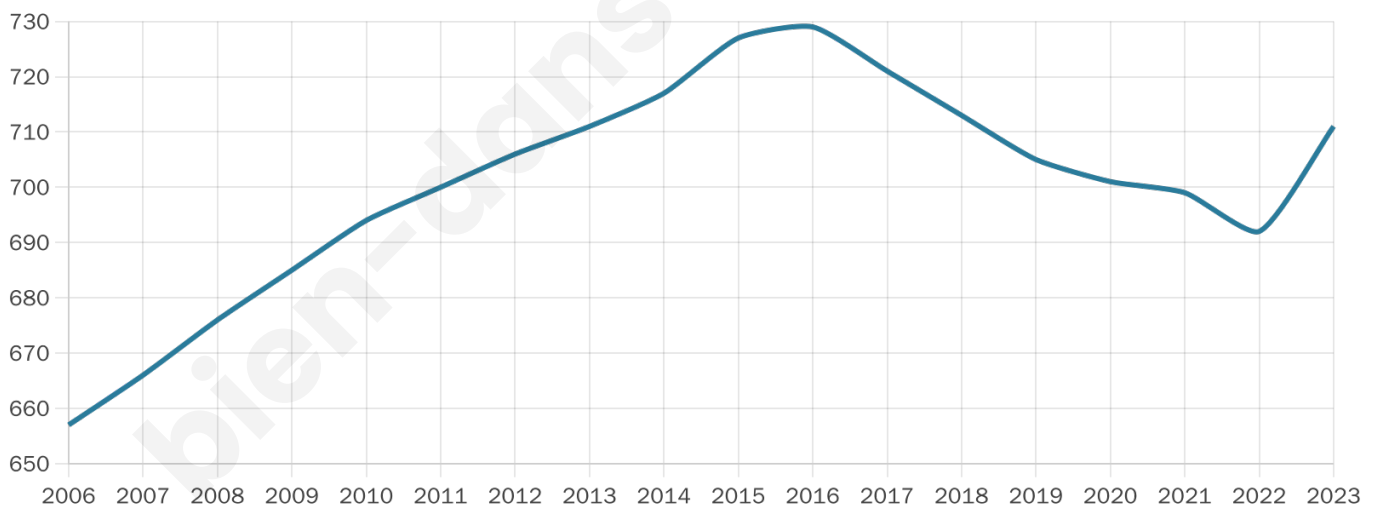

711

Age moyen

37 ans

Pop active

53%

Taux chômage

4.8%

Pop densité

142 h/km²

Revenu moyen

27 460 €/an

Evolution du nombre d'habitants

Sources : Institut national de la statistique et des études économiques (insee) selon Les dernières parutions officielles de 2024 portant sur les années 2020, 2021 et 2022.