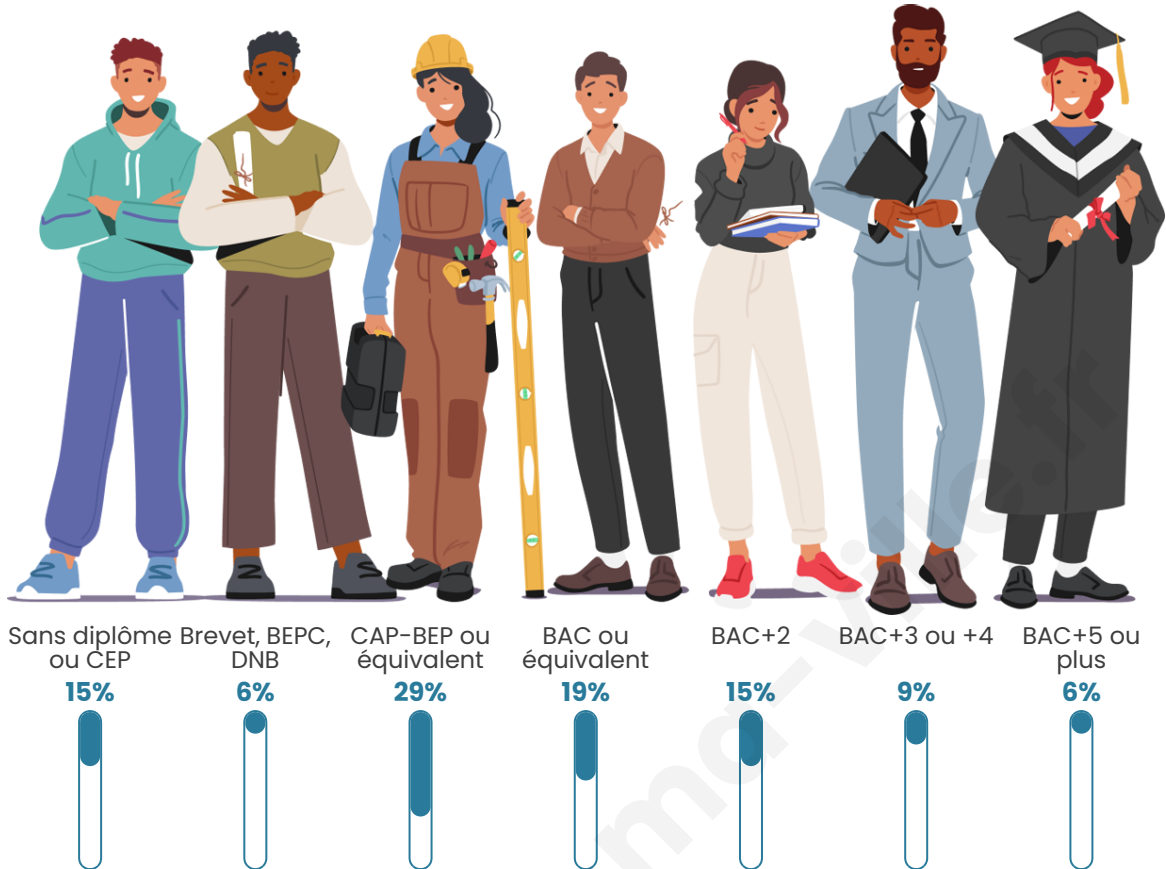

711

Age moyen

37 ans

Pop active

53%

Taux chômage

4.8%

Pop densité

Tranche d'âge

Activité professionnelle

Niveau de diplôme

Composition des ménages

Profils électoraux

Premier tour

	Marine LE PEN	36.88 %
	Emmanuel MACRON	21.29 %
	Éric ZEMMOUR	14.36 %
	Jean-Luc MÉLENCHON	13.61 %
	Valérie PÉCRESE	4.46 %
	Anne HIDALGO	2.23 %
	Jean LASSALLE	1.98 %
	Yannick JADOT	1.98 %
	Fabien ROUSSEL	1.73 %
	Nicolas DUPONT-AIGNAN	0.74 %
	Nathalie ARTHAUD	0.50 %
	Philippe POUTOU	0.25 %