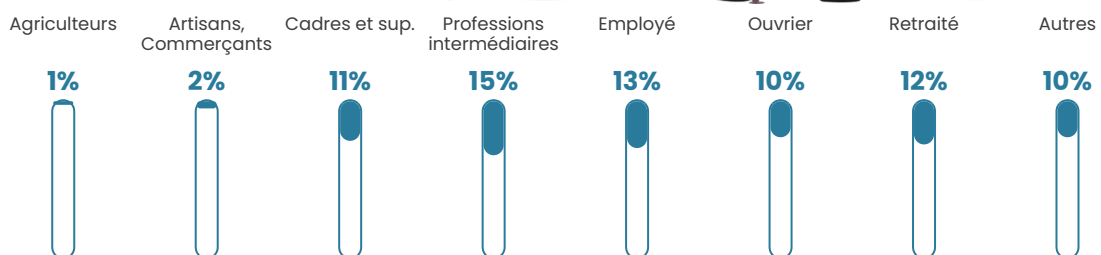

711

Age moyen

37 ans

Pop active

53%

Taux chômage

4.8%

Pop densité

142 h/km²

Revenu moyen

27 460 €/an

Evolution du nombre d'habitants

Sources : Institut national de la statistique et des études économiques (insee) selon Les dernières parutions officielles de 2024 portant sur les années 2020, 2021 et 2022.

Tranche d'âge

Activité professionnelle

Niveau de diplôme

Composition des ménages

Profils électoraux

Premier tour

	Marine LE PEN	36.88 %
	Emmanuel MACRON	21.29 %
	Éric ZEMMOUR	14.36 %
	Jean-Luc MÉLENCHON	13.61 %
	Valérie PÉCRESE	4.46 %
	Anne HIDALGO	2.23 %
	Jean LASSALLE	1.98 %
	Yannick JADOT	1.98 %
	Fabien ROUSSEL	1.73 %
	Nicolas DUPONT-AIGNAN	0.74 %
	Nathalie ARTHAUD	0.50 %
	Philippe POUTOU	0.25 %