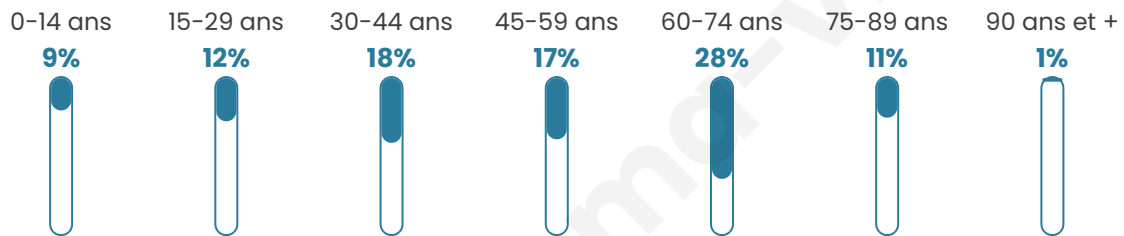

# Statistiques sur la population

Nombre d'habitants

**165**

Age moyen

**49 ans**

Pop active

**43%**

Taux chômage

**20.8%**

Pop densité

**9 h/km<sup>2</sup>**

Revenu moyen

**14 680 €/an**

## Evolution du nombre d'habitants

Sources : Institut national de la statistique et des études économiques (insee) selon Les dernières parutions officielles de 2024 portant sur les années 2020, 2021 et 2022.

## Tranche d'âge