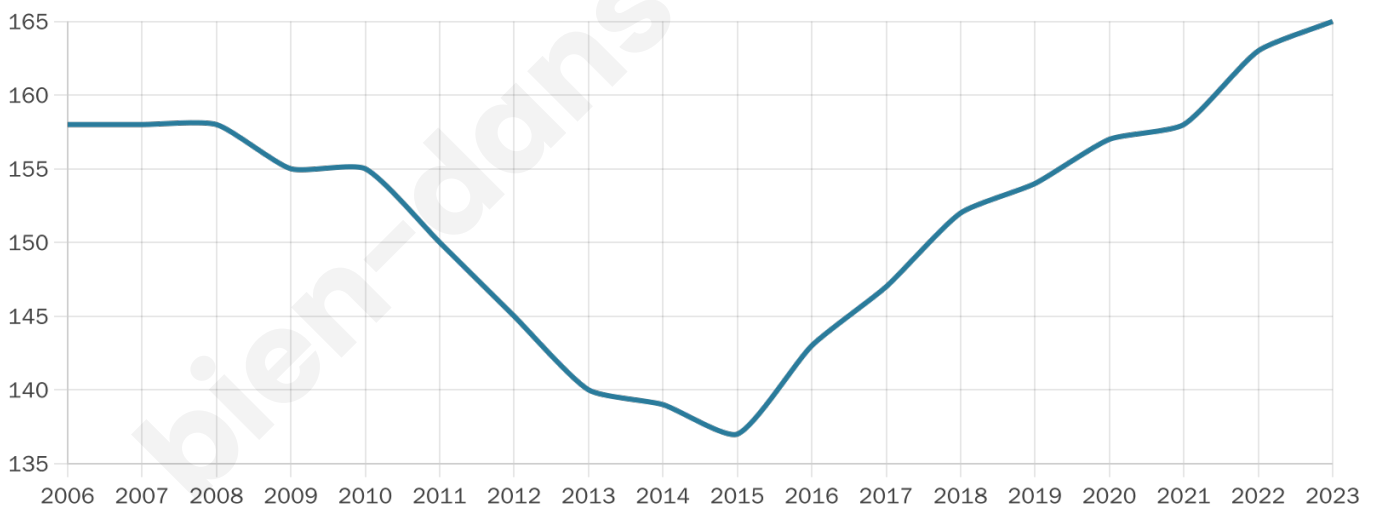

# Statistiques sur la population

Nombre d'habitants

**165**

Age moyen

**49 ans**

Pop active

**43%**

Taux chômage

**20.8%**

Pop densité

**9 h/km<sup>2</sup>**

Revenu moyen

**14 680 €/an**

## Evolution du nombre d'habitants

Sources : Institut national de la statistique et des études économiques (insee) selon Les dernières parutions officielles de 2024 portant sur les années 2020, 2021 et 2022.