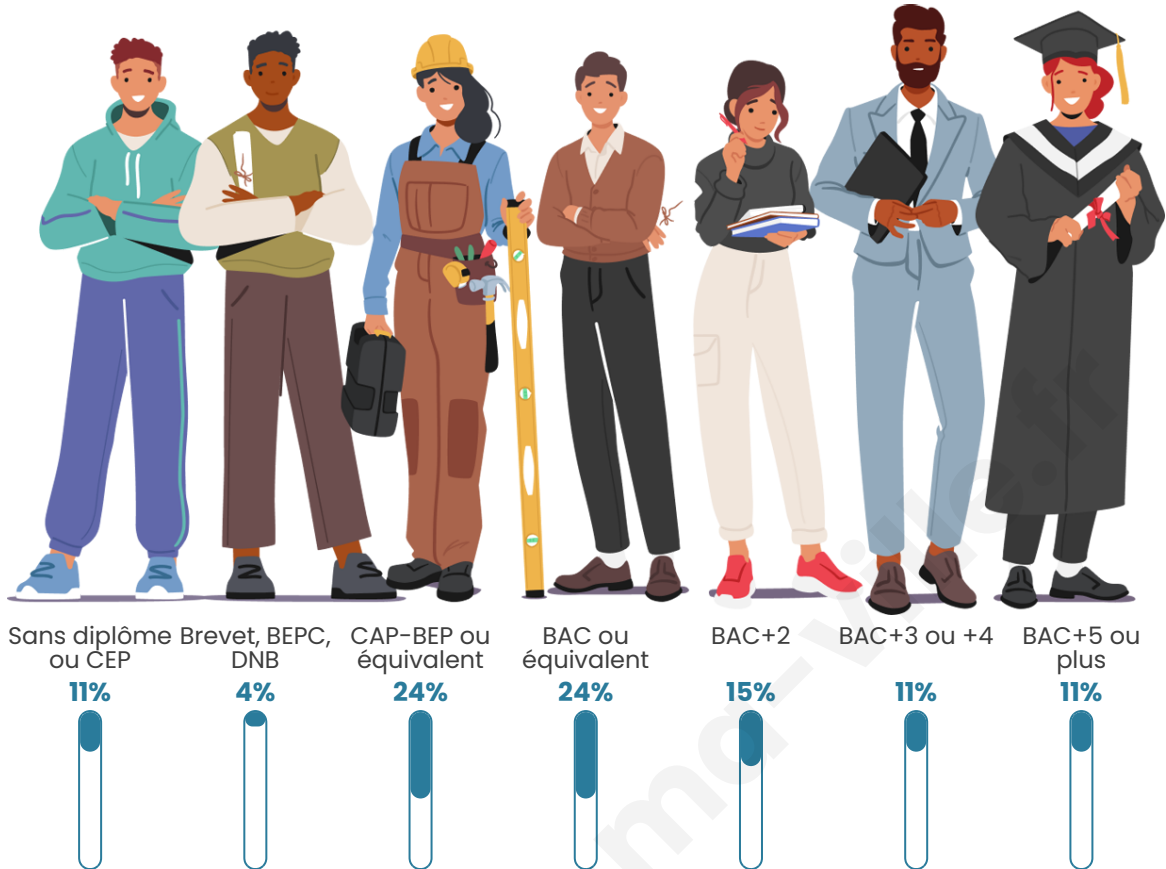

Age moyen

32 ans

Pop active

49.6%

Taux chômage

6%

Pop densité

353 h/km²

Tranche d'âge

Activité professionnelle

Niveau de diplôme

Composition des ménages

Profils électoraux

Premier tour

	Marine LE PEN	30.85 %
	Jean-Luc MÉLENCHON	29.77 %
	Emmanuel MACRON	19.07 %
	Éric ZEMMOUR	6.67 %
	Valérie PÉCRESE	4.19 %
	Yannick JADOT	3.26 %
	Nicolas DUPONT-AIGNAN	2.79 %
	Fabien ROUSSEL	1.24 %
	Jean LASSALLE	1.09 %
	Philippe POUTOU	0.47 %
	Nathalie ARTHAUD	0.31 %
	Anne HIDALGO	0.31 %