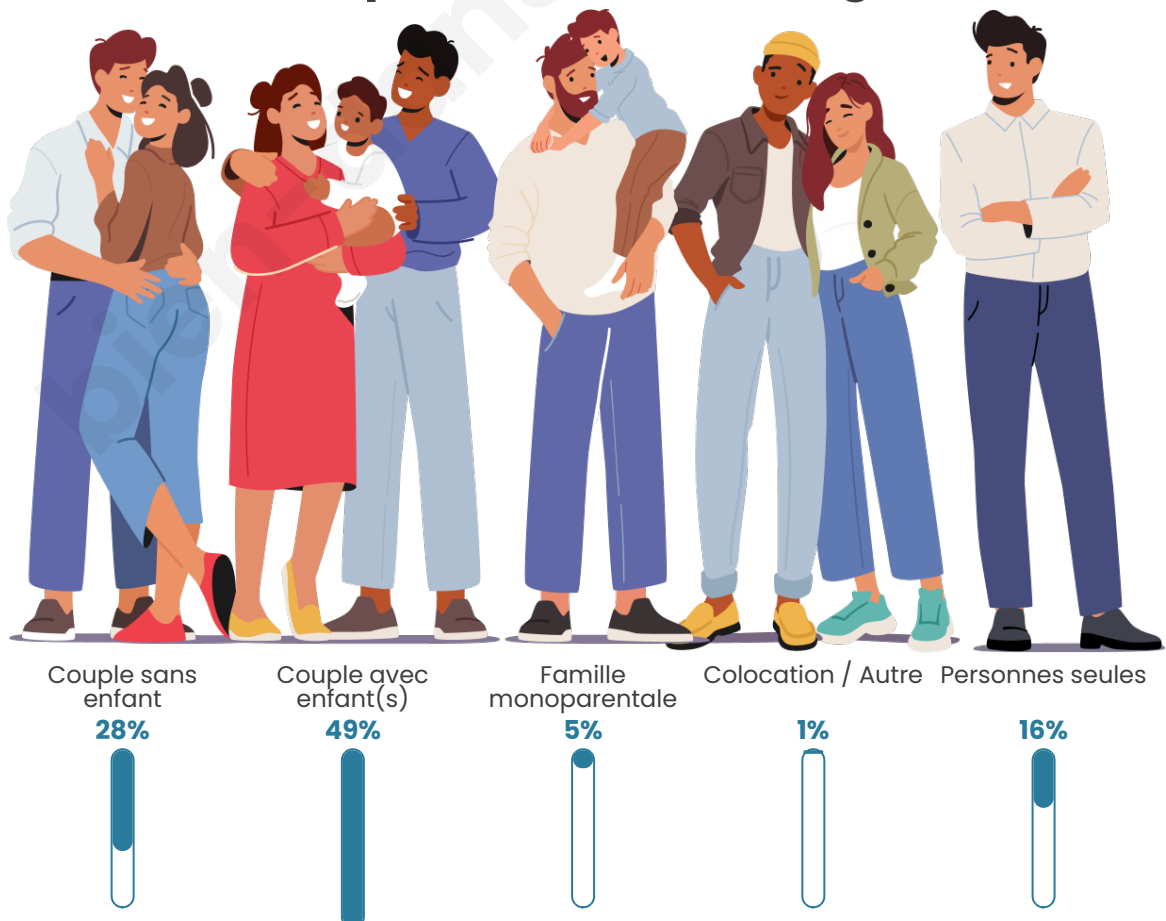

Tranche d'âge

Activité professionnelle

Niveau de diplôme

Composition des ménages

Profils électoraux

Premier tour

	Marine LE PEN	30.85 %
	Jean-Luc MÉLENCHON	29.77 %
	Emmanuel MACRON	19.07 %
	Éric ZEMMOUR	6.67 %
	Valérie PÉCRESE	4.19 %
	Yannick JADOT	3.26 %
	Nicolas DUPONT-AIGNAN	2.79 %
	Fabien ROUSSEL	1.24 %
	Jean LASSALLE	1.09 %
	Philippe POUTOU	0.47 %
	Nathalie ARTHAUD	0.31 %
	Anne HIDALGO	0.31 %