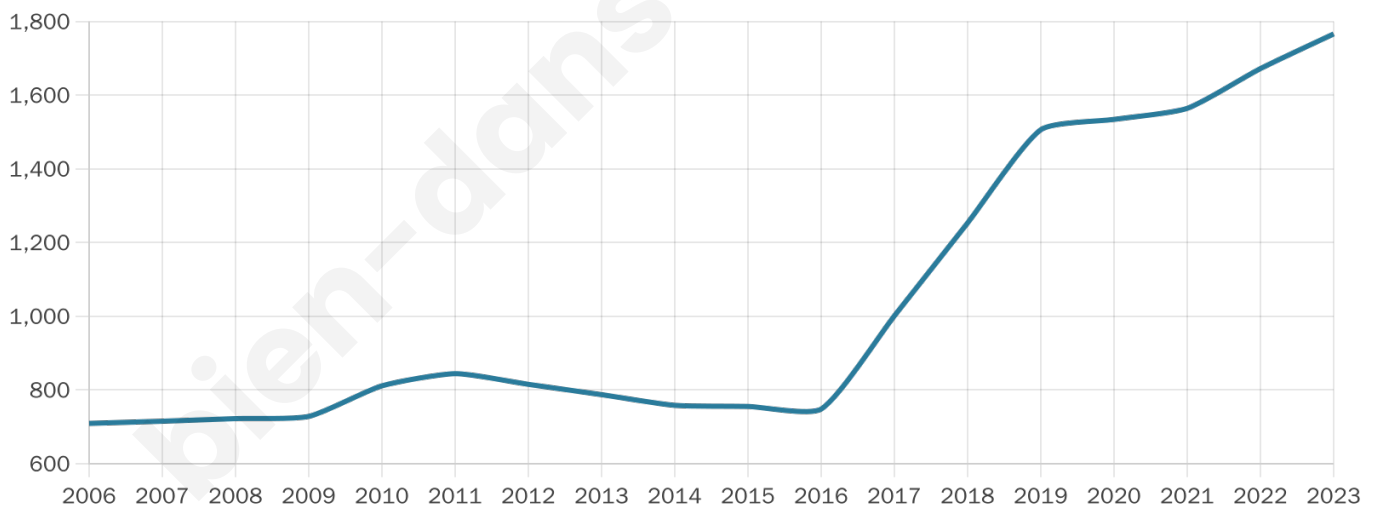

Age moyen

32 ans

Pop active

49.6%

Taux chômage

6%

Pop densité

353 h/km²

Revenu moyen

25 940 €/an

Evolution du nombre d'habitants

Sources : Institut national de la statistique et des études économiques (insee) selon Les dernières parutions officielles de 2024 portant sur les années 2020, 2021 et 2022.