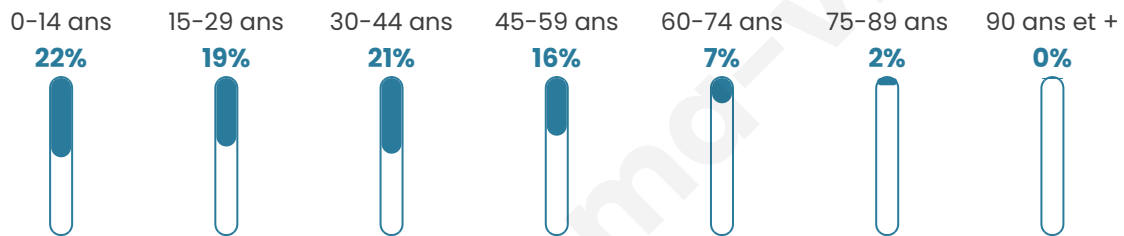

Age moyen

32 ans

Pop active

49.6%

Taux chômage

6%

Pop densité

353 h/km²

Revenu moyen

25 940 €/an

Evolution du nombre d'habitants

Sources : Institut national de la statistique et des études économiques (insee) selon Les dernières parutions officielles de 2024 portant sur les années 2020, 2021 et 2022.

Tranche d'âge

Activité professionnelle

Niveau de diplôme

Composition des ménages

Profils électoraux

Premier tour

	Marine LE PEN	30.85 %
	Jean-Luc MÉLENCHON	29.77 %
	Emmanuel MACRON	19.07 %
	Éric ZEMMOUR	6.67 %
	Valérie PÉCRESE	4.19 %
	Yannick JADOT	3.26 %
	Nicolas DUPONT-AIGNAN	2.79 %
	Fabien ROUSSEL	1.24 %
	Jean LASSALLE	1.09 %
	Philippe POUTOU	0.47 %
	Nathalie ARTHAUD	0.31 %
	Anne HIDALGO	0.31 %