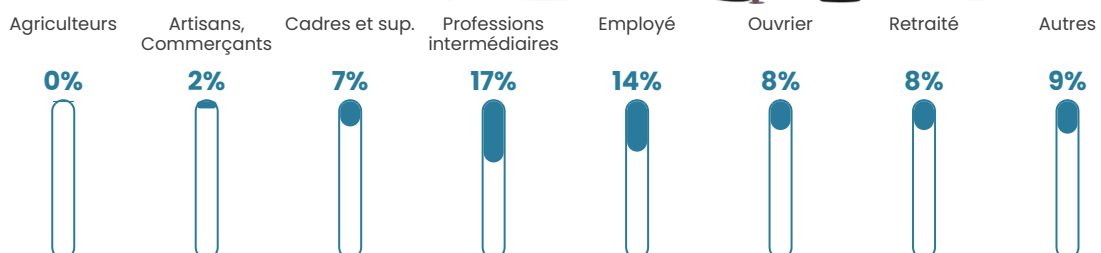

Revenu moyen

25 940 €/an

Evolution du nombre d'habitants

Sources : Institut national de la statistique et des études économiques (insee) selon Les dernières parutions officielles de 2024 portant sur les années 2020, 2021 et 2022.

Tranche d'âge

Activité professionnelle

Niveau de diplôme

Composition des ménages

Profils électoraux

Premier tour

	Marine LE PEN	30.85 %
	Jean-Luc MÉLENCHON	29.77 %
	Emmanuel MACRON	19.07 %
	Éric ZEMMOUR	6.67 %
	Valérie PÉCRESE	4.19 %
	Yannick JADOT	3.26 %
	Nicolas DUPONT-AIGNAN	2.79 %
	Fabien ROUSSEL	1.24 %
	Jean LASSALLE	1.09 %
	Philippe POUTOU	0.47 %
	Nathalie ARTHAUD	0.31 %
	Anne HIDALGO	0.31 %